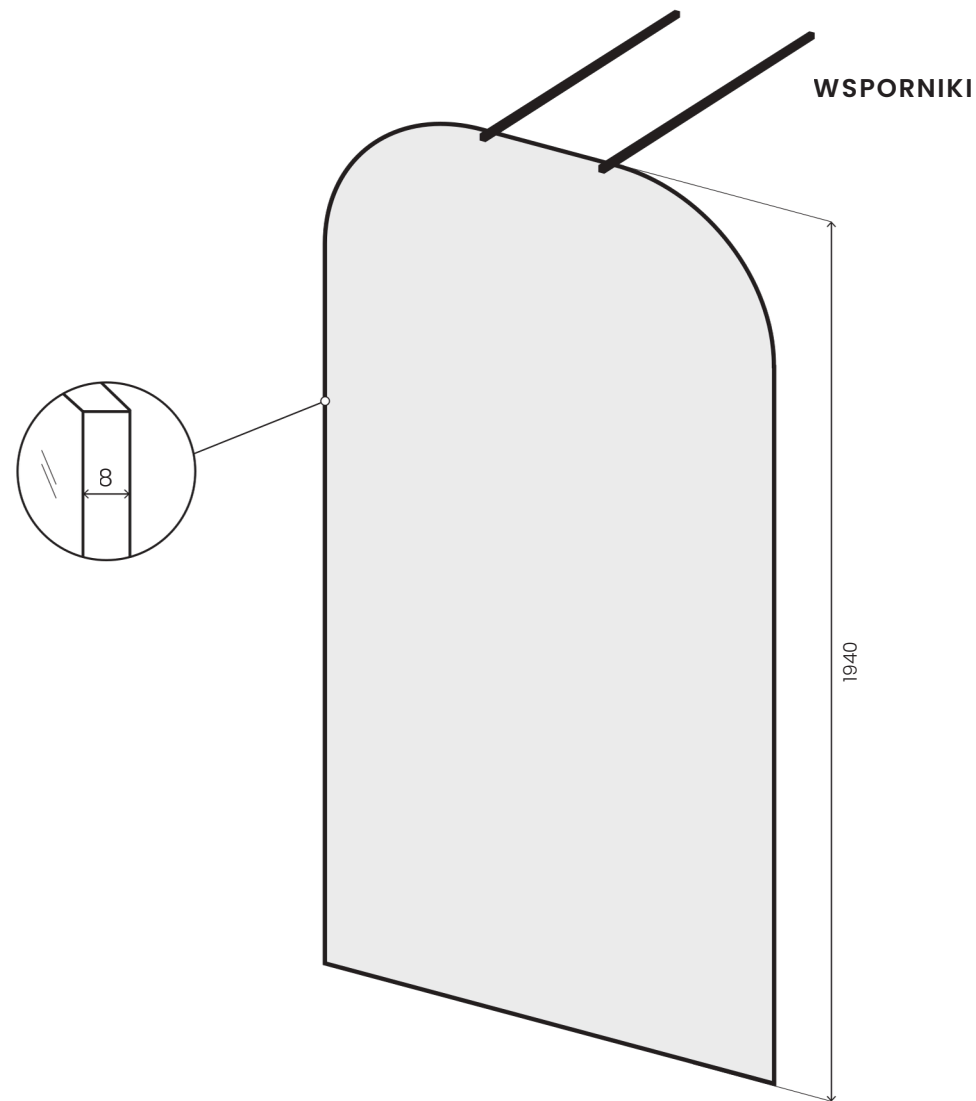

# TAHO SOLO

ŚCIANKA PRYSZNICOWA WOLNOSTOJĄCA

**KOD:** SPR-004

**GRUBOŚĆ SZKŁA HARTOWANEGO:** 8 mm

**ZAKRĄGLENIE:** 2 x R-350

**KOLORYSTYKA SZKŁA:** brązowy, grafitowy, niebieski, zielony, czarny, transparentny, satynowy

**KOLORYSTYKA PROFILI I WSPORNIKÓW:** chrom, czarny, złoty szczotkowany, miedź szczotkowana, grafit szczotkowany

**TYP MONTAŻU:** wolnostojący z 1 lub 2 wspornikami w zależności od szerokości ścianki prysznicowej

SZEROKOŚĆ mm	WYSOKOŚĆ 1940 mm							
	700*	800*	900*	1000	1100	1200	1300	1400*

\* dostępne na zamówienie

**WSPORNIK**  
z możliwością  
regulacji długości