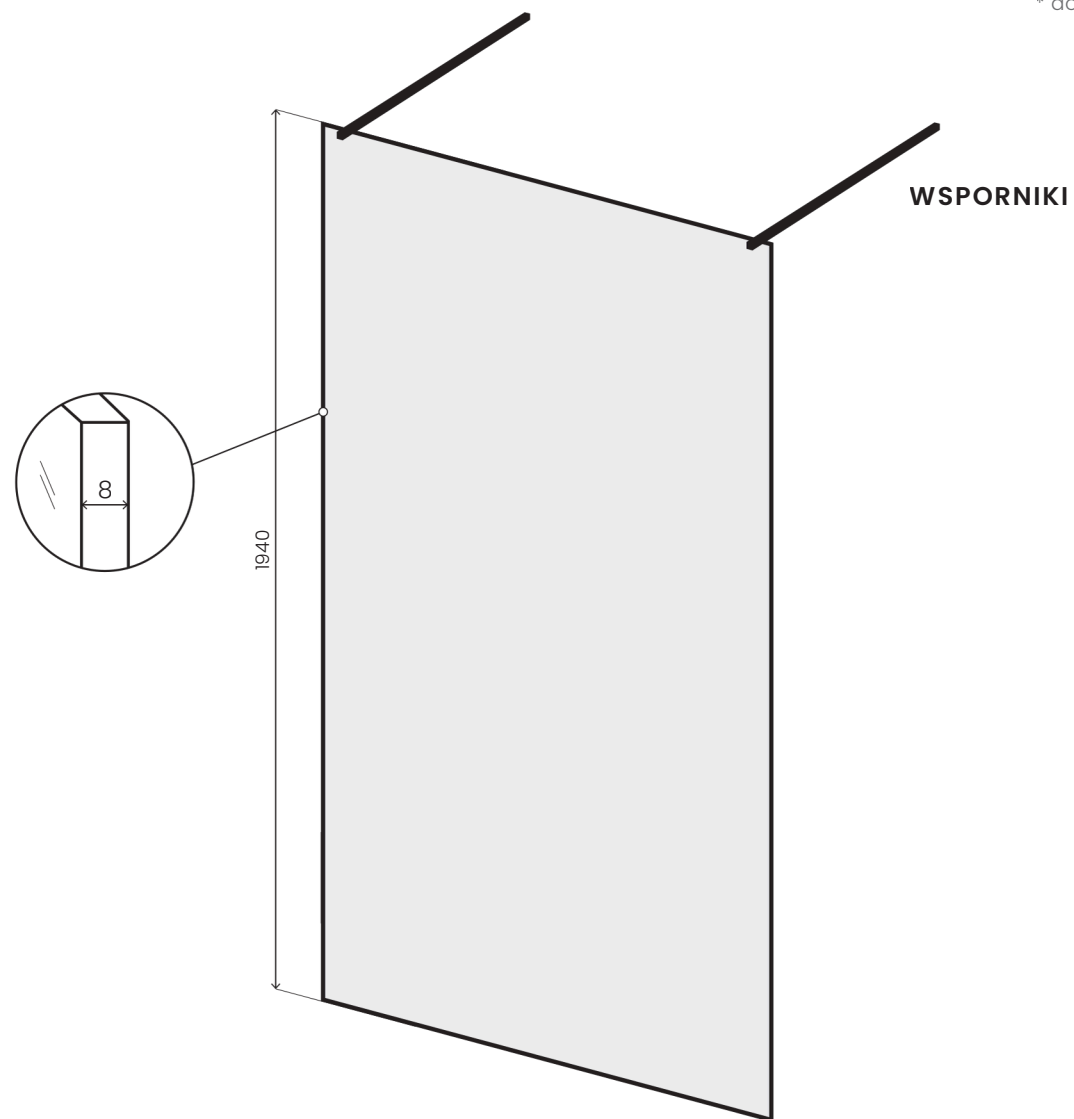

# COMO SOLO

ŚCIANKA PRYSZNICOWA WOLNOSTOJĄCA

**KOD:** SPR-002

**GRUBOŚĆ SZKŁA HARTOWANEGO:** 8 mm

**KOLORYSTYKA SZKŁA:** brązowy, grafitowy, niebieski, zielony, czarny, transparentny, satynowy

**KOLORYSTYKA PROFILI I WSPORNIKÓW:** chrom, czarny, złoty szczotkowany, miedź szczotkowana, grafit szczotkowany

**TYP MONTAŻU:** wolnostojący z 1 lub 2 wspornikami w zależności od szerokości ścianki prysznicowej

SZEROKOŚĆ mm	WYSOKOŚĆ 1940 mm							
	700*	800*	900*	1000	1100	1200	1300	1400*

\* dostępne na zamówienie

**WSPORNIK**  
z możliwością  
regulacji długości