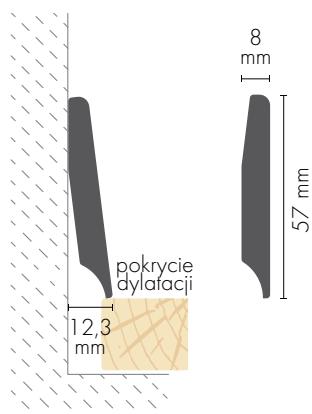

## Estetyczna listwa MDF

Najlepsza cena na rynku

Sprawdzona jakość

Szybki i prosty montaż

Dzięki powłoce laminowanej lub lakierowanej, listwy MDF Cezar mają gładką i równą powierzchnię, która jest łatwa do czyszczenia i odporna na drobne zabrudzenia.

Wysoka gęstość surowca z jakiego wytwarzane są listwy stanowi gwarancję odporności na uderzenia i otarcia. Produkty można spokojnie stosować w ciągach komunikacyjnych i innych miejscach o wysokim obciążeniu ruchem.

### WYMIARY

9003

2,2 m

854347

10

### SPECYFIKACJA

- Wymiar 57x8x2200 mm
- Kształt kwadrat R3
- Biała okleina RAL 9003 mat
- Montaż na klej
- Listwa bez opcji mocowania na klips
- Listwa bez dedykowanych zakończeń
- Pakowanie – etykieta produktowa + nadruk na odwrocie listwy; wiązka 10 sztuk złączana w dwóch miejscach stretchem.
- Materiał to MDF o gęstości 730 kg/m<sup>3</sup>