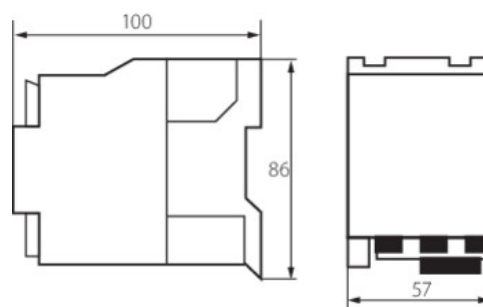

WYMIARY I MONTAŻ

Miejsce montażu	na szynę TH35
Rodzaj przyłącza	kostka przyłączeniowa

MATERIAŁ I KONSTRUKCJA

Kolor	biały
-------	-------

LOGISTYKA

Jednostka miary	sztuka
Jak pakowane	50
Ilość sztuk w opakowaniu pośrednim	1
Ilość sztuk w opakowaniu zbiorczym	50
Masa jednostkowa netto [g]	540
Gramatura [g]	568
Waga sztuki brutto [g]	566
Długość opakowania jednostkowego [cm]	8.5
Szerokość opakowania jednostkowego [cm]	6
Wysokość opakowania jednostkowego [cm]	10.5
Waga kartonu [kg]	28.4
Szerokość kartonu [cm]	32
Wysokość kartonu [cm]	23
Długość kartonu [cm]	45
Objętość kartonu [m ³]	0.03312