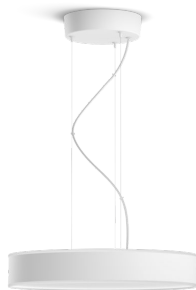

PHILIPS

Lampa wisząca
Enrave

Hue White ambiance

Zintegrowane źródło światła
LED

Sterowanie przez Bluetooth za
pomocą aplikacji

W zestawie z przełącznikiem za
ściemniania

Dodaj mostek Hue, aby
odblokować więcej funkcji

41162/31/P6

Inteligentne oświetlenie łatwe w obsłudze

Wisząca lampa sufitowa Enrave w kolorze białym świeci łagodnym światłem w górę i mocnym światłem w dół, dzięki czemu idealnie nadaje się do jadalni. Pozwala ustawić dowolną temperaturę barwową światła białego do każdego zadania, na przykład do odrabiania lekcji lub by stworzyć odpowiedni nastrój przed kolacją.

Różne

- Zaprojektowano z myślą o: Salon i Sypialnia, Kuchnia
- Styl: Nowoczesna
- Typ: Lampy wiszące

Wymiary i waga produktu

- Wysokość: 7,2 cm
- Długość: 42,5 cm
- Szerokość: 42,5 cm

Serwis

- Gwarancja: 2 lata