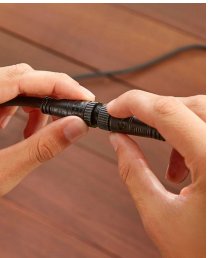

8721103063717

Inteligentne oświetlenie na każdą okazję

Stwórz przytulną poświatę lub barwną atmosferę imprezową na swoim tarasie, ganku lub w dowolnym innym miejscu na świeżym powietrzu, niezależnie od tego, czy korzystasz z efektu gradientu, czy też z animowanych efektów świetlnych. Moduł przedłużającego można użyć w celu podłączenia do zasilacza dwóch girland za pomocą dołączonego łącznika w kształcie litery T, a także w celu podłączenia girlandy do dowolnej instalacji niskonapięciowej. Girland ogrodowych nie można łączyć szeregowo — każda musi być zasilana osobno.

Zaprojektowane specjalnie do Twojego ogrodu

- Doskonała trwałość bez względu na pogodę
- Działa od razu po podłączeniu

Uniwersalna girlanda LED do rozmaitych zastosowań

- Impreza w kolorze oraz relaksuj się przy ciepłej poświacie
- Światło i dusza imprezy

Wystarczy podłączyć i uruchomić

Girlanda ogrodowa Festavia jest nisko napięciowa, więc za pomocą dołączonego przewodu można ją podłączyć do każdego gniazdka ściennego. Nie trzeba kłaść skomplikowanego dodatkowego okablowania. Można również dodać girlandę do istniejącej instalacji niskonapięciowej i zintegrować z pozostałymi światłami na zewnątrz domu. Girlandy ogrodowej Festavia nie da się przedłużać na nieograniczone odległości, ale za pomocą trójnika dołączonego w zestawie modułu przedłużającego można podłączyć dwie girlandy do jednego gniazdka.

design Lightguide

Kuliste żarówki girland Festavia z przyciągającą wzrok stylistyką Lightguide fantastycznie ozdobią przestrzeń na zewnątrz — nawet kiedy są wyłączone! Każda żarówka Lightguide ma charakterystyczną wewnętrzną rurkę, która zapewnia wypośrodkowanie koloru, jasności i kierunku światła w sposób zapewniający optymalny efekt. Personalizuj jak chcesz: ustaw gradient różnych kolorów na całej girlandzie, wybieraj spośród scen świetlnych na różne pory roku albo konfiguruj specjalne efekty świetlne dopasowane do klimatu imprezy, okazji czy relaksu na werandzie.