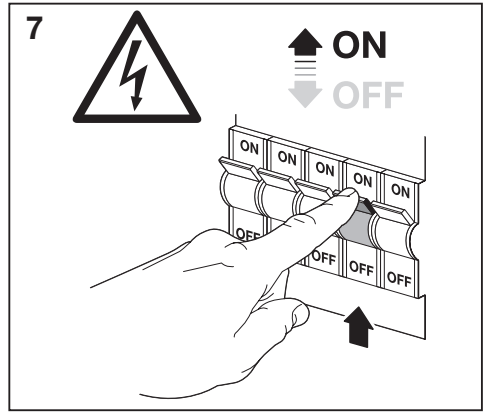

LEDVANCE SASU
CQM, 5 rue d'Altorf
67120 Molsheim France
www.ledvance.com

C10449057
G11261081
05.11.25

© LEDVANCE Ltd, Sterling House,
810 Mandarin Court, Warrington,
Cheshire, WA1 1GG, United Kingdom