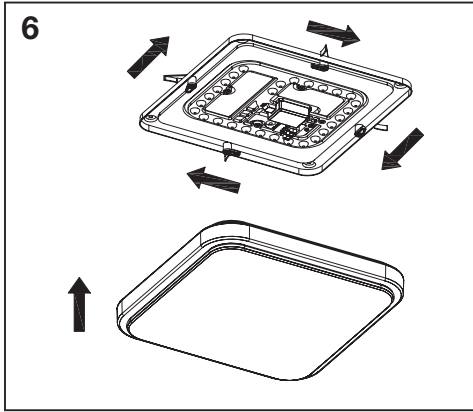

LEDVANCE SASU
CQM, 5 rue d'Altorf
67120 Molsheim France
www.ledvance.com

C10449057
G11261081
05.11.25

© LEDVANCE Ltd, Sterling House,
810 Mandarin Court, Warrington,
Cheshire, WA1 1GG, United Kingdom