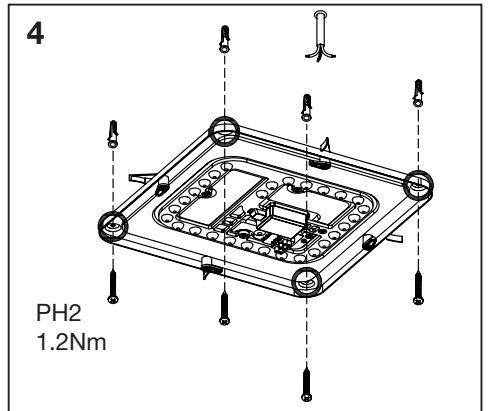

CEILING SKYNE SQ

	EAN	W	lm Light Source	lm Output	K	IP	ΔT(°C)	V~	mA	Hz	DF	∠(°)	Ⓜ
CEILING SKYNE SQ 24W 830 IP20	4099854663789	24	2640	1680	3000	20	-20...+40	220-240	165	50/60	≥0.7	120	20000
CEILING SKYNE SQ 24W 840 IP20	4099854663826	24	2640	1680	4000	20	-20...+40	220-240	165	50/60	≥0.7	120	20000
CEILING SKYNE SQ 24W 865 IP20	4099854663840	24	2640	1680	6500	20	-20...+40	220-240	165	50/60	≥0.7	120	20000
CEILING SKYNE SQ 48W 830 IP20	4099854664755	48	5280	3360	3000	20	-20...+40	220-240	200	50/60	≥0.9	120	20000
CEILING SKYNE SQ 48W 840 IP20	4099854664779	48	5280	3360	4000	20	-20...+40	220-240	200	50/60	≥0.9	120	20000
CEILING SKYNE SQ 48W 865 IP20	4099854664793	48	5280	3360	6500	20	-20...+40	220-240	200	50/60	≥0.9	120	20000
CEILING SKYNE SQ 72W 830 IP20	4099854663864	72	7920	5040	3000	20	-20...+40	220-240	310	50/60	≥0.9	120	20000
CEILING SKYNE SQ 72W 840 IP20	4099854663901	72	7920	5040	4000	20	-20...+40	220-240	310	50/60	≥0.9	120	20000
CEILING SKYNE SQ 72W 865 IP20	4099854663963	72	7920	5040	6500	20	-20...+40	220-240	310	50/60	≥0.9	120	20000

CEILING SKYNE SQ 24W	CEILING SKYNE SQ 48W	CEILING SKYNE SQ 72W
		
4x  4x  610g	4x  4x  1110g	4x  4x  1430g

	L	W	H
CEILING SKYNE SQ 24W	330	330	72
CEILING SKYNE SQ 48W	430	430	72
CEILING SKYNE SQ 72W	475	475	72