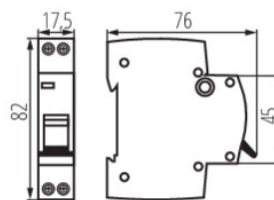

Kanlux S.A. ul. Objazdowa 1-3, 41-922 Radzionków, Poland kanlux@kanlux.com

PARAMETRY PRODUKTU

Trwałość elektryczna

4000

WYMIARY I MONTAŻ

Wysokość [mm]	82
Szerokość [mm]	17.5
Długość [mm]	76
Miejsce montażu	na szynę TH35
Zakres przekrojów stosowanych przewodów [mm ²]	1÷25

MATERIAŁ I KONSTRUKCJA

Zakres temperatury otoczenia, na którą może być narażony wyrób [°C]	-5÷40
---	-------

LOGISTYKA

Jednostka miary	sztuka
Jak pakowane	12
Ilość sztuk w opakowaniu pośrednim	12
Ilość sztuk w opakowaniu zbiorczym	120
Masa jednostkowa netto [g]	110
Gramatura [g]	116.67
Waga sztuki brutto [g]	114
Długość opakowania jednostkowego [cm]	2
Szerokość opakowania jednostkowego [cm]	7.5
Wysokość opakowania jednostkowego [cm]	8.5
Waga kartonu [kg]	14.0004
Szerokość kartonu [cm]	25
Wysokość kartonu [cm]	19.5
Długość kartonu [cm]	45
Objętość kartonu [m ³]	0.021938