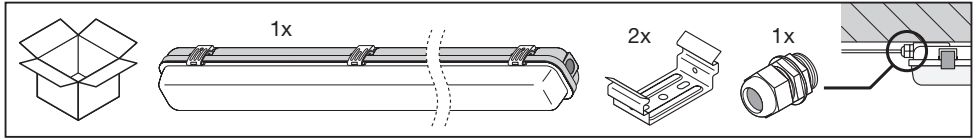

DAMP PROOF HOUSING MT

	EAN	l x w x h [mm]	IP	IK	°C	👤
DP HOUSING 600 P 1XLAMP MT IP65	4099854117893	675x65x70	65	08	-30...+40	0.51 kg
DP HOUSING 600 P 2XLAMP MT IP65	4099854117930	675x95x70	65	08	-30...+40	0.67 kg
DP HOUSING 1200 P 1XLAMP MT IP65	4099854117954	1280x65x70	65	08	-30...+40	0.92 kg
DP HOUSING 1200 P 2XLAMP MT IP65	4099854117992	1280x95x70	65	08	-30...+40	1.18 kg
DP HOUSING 1500 P 1XLAMP MT IP65	4099854118012	1585 x 65 x 70	65	08	-30...+40	1.11 kg
DP HOUSING 1500 P 2XLAMP MT IP65	4099854118036	1585 x 95 x 70	65	08	-30...+40	1.44 kg