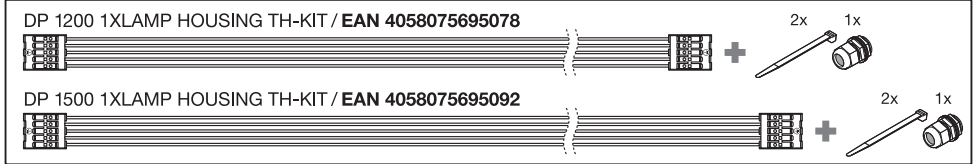

DAMP PROOF HOUSING MT

	EAN	l x w x h [mm]	IP	IK	°C	👤
DP HOUSING 600 P 1XLAMP MT IP65	4099854117893	675x65x70	65	08	-30...+40	0.51 kg
DP HOUSING 600 P 2XLAMP MT IP65	4099854117930	675x95x70	65	08	-30...+40	0.67 kg
DP HOUSING 1200 P 1XLAMP MT IP65	4099854117954	1280x65x70	65	08	-30...+40	0.92 kg
DP HOUSING 1200 P 2XLAMP MT IP65	4099854117992	1280x95x70	65	08	-30...+40	1.18 kg
DP HOUSING 1500 P 1XLAMP MT IP65	4099854118012	1585 x 65 x 70	65	08	-30...+40	1.11 kg
DP HOUSING 1500 P 2XLAMP MT IP65	4099854118036	1585 x 95 x 70	65	08	-30...+40	1.44 kg

	[mm]	
	X	Y
DP HOUSING 600 P 1XLAMP MT	19±2	290±125
DP HOUSING 600 P 2XLAMP MT	44±2	290±125
DP HOUSING 1200 P 1XLAMP MT	19±2	826±135
DP HOUSING 1200 P 2XLAMP MT	44±2	826±135
DP HOUSING 1500 P 1XLAMP MT	19±2	1128±135
DP HOUSING 1500 P 2XLAMP MT	44±2	1128±135