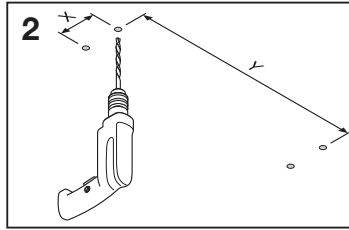

DAMP PROOF HOUSING MT

	EAN	l x w x h [mm]	IP	IK	°C	👤
DP HOUSING 600 P 1XLAMP MT IP65	4099854117893	675x65x70	65	08	-30...+40	0.51 kg
DP HOUSING 600 P 2XLAMP MT IP65	4099854117930	675x95x70	65	08	-30...+40	0.67 kg
DP HOUSING 1200 P 1XLAMP MT IP65	4099854117954	1280x65x70	65	08	-30...+40	0.92 kg
DP HOUSING 1200 P 2XLAMP MT IP65	4099854117992	1280x95x70	65	08	-30...+40	1.18 kg
DP HOUSING 1500 P 1XLAMP MT IP65	4099854118012	1585 x 65 x 70	65	08	-30...+40	1.11 kg
DP HOUSING 1500 P 2XLAMP MT IP65	4099854118036	1585 x 95 x 70	65	08	-30...+40	1.44 kg