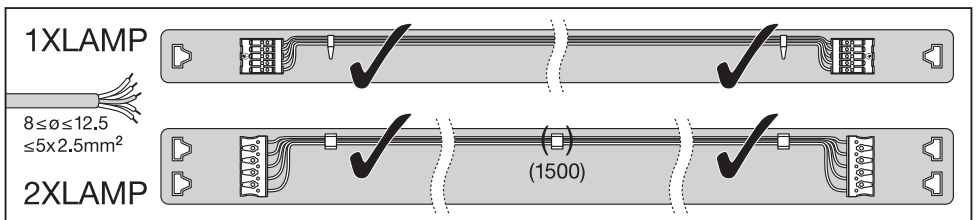

DAMP PROOF HOUSING MT

	EAN	l x w x h [mm]	IP	IK	°C	👤
DP HOUSING 600 P 1XLAMP MT IP65	4099854117893	675x65x70	65	08	-30...+40	0.51 kg
DP HOUSING 600 P 2XLAMP MT IP65	4099854117930	675x95x70	65	08	-30...+40	0.67 kg
DP HOUSING 1200 P 1XLAMP MT IP65	4099854117954	1280x65x70	65	08	-30...+40	0.92 kg
DP HOUSING 1200 P 2XLAMP MT IP65	4099854117992	1280x95x70	65	08	-30...+40	1.18 kg
DP HOUSING 1500 P 1XLAMP MT IP65	4099854118012	1585 x 65 x 70	65	08	-30...+40	1.11 kg
DP HOUSING 1500 P 2XLAMP MT IP65	4099854118036	1585 x 95 x 70	65	08	-30...+40	1.44 kg

	[mm]	
	X	Y
DP HOUSING 600 P 1XLAMP MT	19±2	290±125
DP HOUSING 600 P 2XLAMP MT	44±2	290±125
DP HOUSING 1200 P 1XLAMP MT	19±2	826±135
DP HOUSING 1200 P 2XLAMP MT	44±2	826±135
DP HOUSING 1500 P 1XLAMP MT	19±2	1128±135
DP HOUSING 1500 P 2XLAMP MT	44±2	1128±135