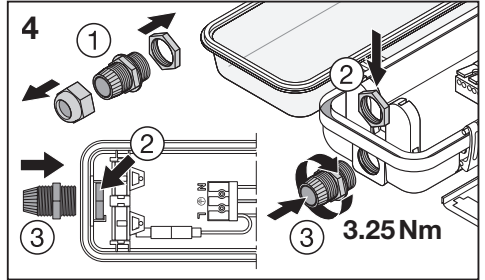

DAMP PROOF HOUSING MT

	EAN	l x w x h [mm]	IP	IK	°C	👤
DP HOUSING 600 P 1XLAMP MT IP65	4099854117893	675x65x70	65	08	-30...+40	0.51 kg
DP HOUSING 600 P 2XLAMP MT IP65	4099854117930	675x95x70	65	08	-30...+40	0.67 kg
DP HOUSING 1200 P 1XLAMP MT IP65	4099854117954	1280x65x70	65	08	-30...+40	0.92 kg
DP HOUSING 1200 P 2XLAMP MT IP65	4099854117992	1280x95x70	65	08	-30...+40	1.18 kg
DP HOUSING 1500 P 1XLAMP MT IP65	4099854118012	1585 x 65 x 70	65	08	-30...+40	1.11 kg
DP HOUSING 1500 P 2XLAMP MT IP65	4099854118036	1585 x 95 x 70	65	08	-30...+40	1.44 kg

	[mm]	
	X	Y
DP HOUSING 600 P 1XLAMP MT	19±2	290±125
DP HOUSING 600 P 2XLAMP MT	44±2	290±125
DP HOUSING 1200 P 1XLAMP MT	19±2	826±135
DP HOUSING 1200 P 2XLAMP MT	44±2	826±135
DP HOUSING 1500 P 1XLAMP MT	19±2	1128±135
DP HOUSING 1500 P 2XLAMP MT	44±2	1128±135