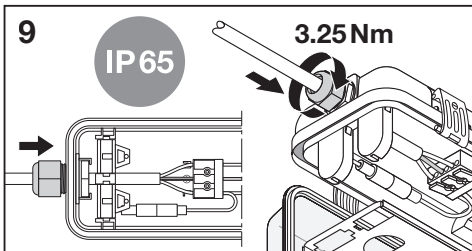

DAMP PROOF HOUSING MT

	EAN	l x w x h [mm]	IP	IK	°C	👤
DP HOUSING 600 P 1XLAMP MT IP65	4099854117893	675x65x70	65	08	-30...+40	0.51 kg
DP HOUSING 600 P 2XLAMP MT IP65	4099854117930	675x95x70	65	08	-30...+40	0.67 kg
DP HOUSING 1200 P 1XLAMP MT IP65	4099854117954	1280x65x70	65	08	-30...+40	0.92 kg
DP HOUSING 1200 P 2XLAMP MT IP65	4099854117992	1280x95x70	65	08	-30...+40	1.18 kg
DP HOUSING 1500 P 1XLAMP MT IP65	4099854118012	1585 x 65 x 70	65	08	-30...+40	1.11 kg
DP HOUSING 1500 P 2XLAMP MT IP65	4099854118036	1585 x 95 x 70	65	08	-30...+40	1.44 kg

	[mm]	
	X	Y
DP HOUSING 600 P 1XLAMP MT	19±2	290±125
DP HOUSING 600 P 2XLAMP MT	44±2	290±125
DP HOUSING 1200 P 1XLAMP MT	19±2	826±135
DP HOUSING 1200 P 2XLAMP MT	44±2	826±135
DP HOUSING 1500 P 1XLAMP MT	19±2	1128±135
DP HOUSING 1500 P 2XLAMP MT	44±2	1128±135