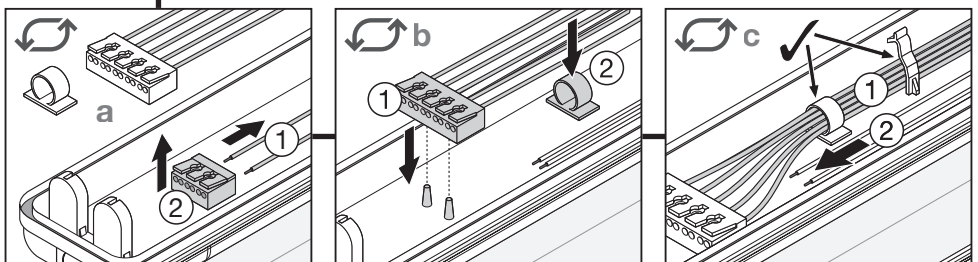

DAMP PROOF HOUSING MT

	EAN	l x w x h [mm]	IP	IK	°C	👤
DP HOUSING 600 P 1XLAMP MT IP65	4099854117893	675x65x70	65	08	-30...+40	0.51 kg
DP HOUSING 600 P 2XLAMP MT IP65	4099854117930	675x95x70	65	08	-30...+40	0.67 kg
DP HOUSING 1200 P 1XLAMP MT IP65	4099854117954	1280x65x70	65	08	-30...+40	0.92 kg
DP HOUSING 1200 P 2XLAMP MT IP65	4099854117992	1280x95x70	65	08	-30...+40	1.18 kg
DP HOUSING 1500 P 1XLAMP MT IP65	4099854118012	1585 x 65 x 70	65	08	-30...+40	1.11 kg
DP HOUSING 1500 P 2XLAMP MT IP65	4099854118036	1585 x 95 x 70	65	08	-30...+40	1.44 kg

	[mm]	
	X	Y
DP HOUSING 600 P 1XLAMP MT	19±2	290±125
DP HOUSING 600 P 2XLAMP MT	44±2	290±125
DP HOUSING 1200 P 1XLAMP MT	19±2	826±135
DP HOUSING 1200 P 2XLAMP MT	44±2	826±135
DP HOUSING 1500 P 1XLAMP MT	19±2	1128±135
DP HOUSING 1500 P 2XLAMP MT	44±2	1128±135