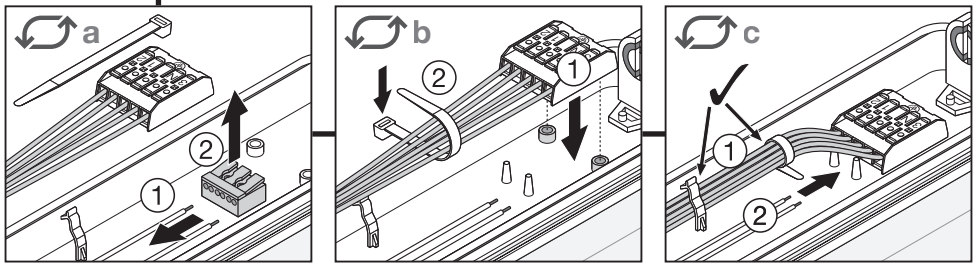

DAMP PROOF HOUSING MT

	EAN	l x w x h [mm]	IP	IK	°C	👤
DP HOUSING 600 P 1XLAMP MT IP65	4099854117893	675x65x70	65	08	-30...+40	0.51 kg
DP HOUSING 600 P 2XLAMP MT IP65	4099854117930	675x95x70	65	08	-30...+40	0.67 kg
DP HOUSING 1200 P 1XLAMP MT IP65	4099854117954	1280x65x70	65	08	-30...+40	0.92 kg
DP HOUSING 1200 P 2XLAMP MT IP65	4099854117992	1280x95x70	65	08	-30...+40	1.18 kg
DP HOUSING 1500 P 1XLAMP MT IP65	4099854118012	1585 x 65 x 70	65	08	-30...+40	1.11 kg
DP HOUSING 1500 P 2XLAMP MT IP65	4099854118036	1585 x 95 x 70	65	08	-30...+40	1.44 kg