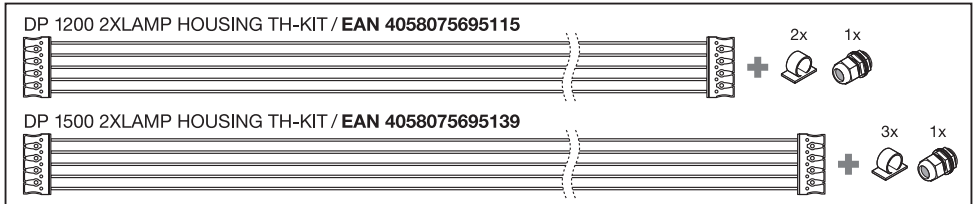

DAMP PROOF HOUSING MT

	EAN	l x w x h [mm]	IP	IK	°C	👤
DP HOUSING 600 P 1XLAMP MT IP65	4099854117893	675x65x70	65	08	-30...+40	0.51 kg
DP HOUSING 600 P 2XLAMP MT IP65	4099854117930	675x95x70	65	08	-30...+40	0.67 kg
DP HOUSING 1200 P 1XLAMP MT IP65	4099854117954	1280x65x70	65	08	-30...+40	0.92 kg
DP HOUSING 1200 P 2XLAMP MT IP65	4099854117992	1280x95x70	65	08	-30...+40	1.18 kg
DP HOUSING 1500 P 1XLAMP MT IP65	4099854118012	1585 x 65 x 70	65	08	-30...+40	1.11 kg
DP HOUSING 1500 P 2XLAMP MT IP65	4099854118036	1585 x 95 x 70	65	08	-30...+40	1.44 kg