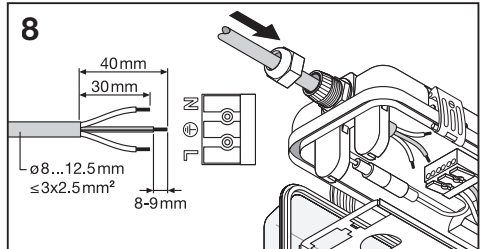

DAMP PROOF HOUSING MT

	EAN	l x w x h [mm]	IP	IK	°C	👤
DP HOUSING 600 P 1XLAMP MT IP65	4099854117893	675x65x70	65	08	-30...+40	0.51 kg
DP HOUSING 600 P 2XLAMP MT IP65	4099854117930	675x95x70	65	08	-30...+40	0.67 kg
DP HOUSING 1200 P 1XLAMP MT IP65	4099854117954	1280x65x70	65	08	-30...+40	0.92 kg
DP HOUSING 1200 P 2XLAMP MT IP65	4099854117992	1280x95x70	65	08	-30...+40	1.18 kg
DP HOUSING 1500 P 1XLAMP MT IP65	4099854118012	1585 x 65 x 70	65	08	-30...+40	1.11 kg
DP HOUSING 1500 P 2XLAMP MT IP65	4099854118036	1585 x 95 x 70	65	08	-30...+40	1.44 kg

	[mm]	
	X	Y
DP HOUSING 600 P 1XLAMP MT	19±2	290±125
DP HOUSING 600 P 2XLAMP MT	44±2	290±125
DP HOUSING 1200 P 1XLAMP MT	19±2	826±135
DP HOUSING 1200 P 2XLAMP MT	44±2	826±135
DP HOUSING 1500 P 1XLAMP MT	19±2	1128±135
DP HOUSING 1500 P 2XLAMP MT	44±2	1128±135