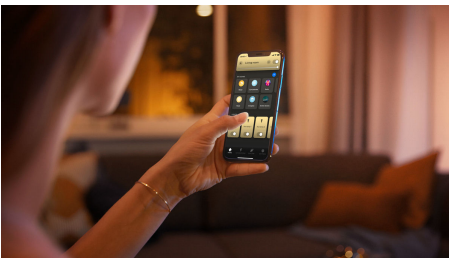

8719514341395

Inteligentne oświetlenie łatwe w obsłudze

Lampa stołowa Philips Hue White ambiance Wellner świeci białym światłem o temperaturze barwowej od ciepłej do zimnej i ma wbudowane aranżacje świetlne. Pozwoli nadać wyjątkowego charakteru każdemu pomieszczeniu w Twoim domu. Steruj oświetleniem natychmiastowo za pomocą dołączonego regulatora przyciemniania Hue Dimmer switch lub łącza Bluetooth albo dodaj mostek Philips Hue, by uzyskać dostęp do większej liczby funkcji.

Komfortowe przyciemnianie

- Łatwe sterowanie przenośnym regulatorem przyciemniania

Łatwe w obsłudze inteligentne oświetlenie

- Łatwe sterowanie dzięki połączeniu Bluetooth
- Steruj oświetleniem za pomocą głosu*
- Szeroka paleta odcieni białego światła
- Dobierz odpowiednie oświetlenie do każdej czynności
- Odblokuj pełen zestaw inteligentnych funkcji oświetleniowych za pomocą mostka Hue Bridge

Zalety

Możliwość przyciemniania bez dodatkowej instalacji

Steruj światłami Philips Hue z dowolnego miejsca w domu za pomocą przenośnego regulatora przyciemniania Philips Hue. Łatwo włączaj i wyłączaj światła, przyciemniaj, rozjaśniaj oraz wybieraj aranżacjami świetlnymi. Połączenie regulatora przyciemniania z oświetleniem Hue jest szybkie i proste. Wystarczy sparować pilot z wybraną lampą lub żarówką Philips Hue i dostosować ustawienia w aplikacji Philips Hue.

Steruj maksymalnie 10 punktami świetlnymi w aplikacji mobilnej Hue Bluetooth

Łatwo włączaj, wyłączaj, przyciemniaj i zmieniaj światła dzięki aplikacji mobilnej Philips Hue Bluetooth (dostępna na iOS i Android). Aplikacja pozwala sterować max 10 punktami świetlnymi (żarówki i lampy Philips Hue) w jednym pomieszczeniu.