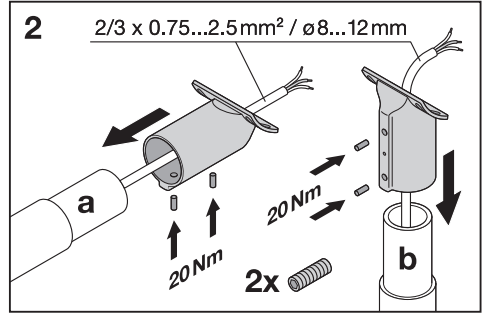

	EAN	K	IP	IK		R _a	⊡ (°C)	PF	
SL FLEX SM P 13W 727 RV25ST WAL	4058075552234	2700	66	08	25° x 145°	70	-30...50	> 0.9	4.4 kg
SL FLEX SM P 13W 730 RV25ST WAL	4058075552241	3000	66	08	25° x 145°	70	-30...50	> 0.9	4.4 kg
SL FLEX SM P 13W 740 RV25ST WAL	4058075552258	4000	66	08	25° x 145°	70	-30...50	> 0.9	4.4 kg
SLFLEX SM Z1 P13W 740 RV25ST WAL	4099854393662	4000	66	08	25° x 145°	70	-30...50	> 0.9	4.4 kg
SL FLEX SM P 25W 727 RV25ST WAL	4058075552265	2700	66	08	25° x 145°	70	-30...50	> 0.9	4.5 kg
SL FLEX SM P 25W 730 RV25ST WAL	4058075552272	3000	66	08	25° x 145°	70	-30...50	> 0.9	4.5 kg
SL FLEX SM P 25W 740 RV25ST WAL	4058075552289	4000	66	08	25° x 145°	70	-30...50	> 0.9	4.5 kg
SLFLEX SM Z1 P 25W 740 RV25ST WAL	4099854393679	4000	66	08	25° x 145°	70	-30...50	> 0.9	4.5 kg
SL FLEX SM P 36W 727 RV25ST WAL	4058075552296	2700	66	08	25° x 145°	70	-30...50	> 0.9	4.5 kg
SL FLEX SM P 36W 730 RV25ST WAL	4058075552302	3000	66	08	25° x 145°	70	-30...50	> 0.9	4.5 kg
SL FLEX SM P 36W 740 RV25ST WAL	4058075552319	4000	66	08	25° x 145°	70	-30...50	> 0.9	4.5 kg
SLFLEX SM Z1 P 36W 740 RV25ST WAL	4099854393686	4000	66	08	25° x 145°	70	-30...50	> 0.9	4.5 kg
SL FLEX MD P 58W 727 RV25ST WAL	4058075552326	2700	66	08	25° x 145°	70	-30...50	> 0.9	5.1 kg
SL FLEX MD P 58W 730 RV25ST WAL	4058075552333	3000	66	08	25° x 145°	70	-30...50	> 0.9	5.1 kg
SL FLEX MD P 58W 740 RV25ST WAL	4058075552340	4000	66	08	25° x 145°	70	-30...50	> 0.9	5.1 kg
SLFLEX MD Z1 P 58W 740 RV25ST WAL	4099854393693	4000	66	08	25° x 145°	70	-30...50	> 0.9	5.1 kg
SL FLEX MD P 80W 727 RV25ST WAL	4058075552357	2700	66	08	25° x 145°	70	-30...50	> 0.9	5.6 kg
SL FLEX MD P 80W 727 RW35ST WAL	4058075552364	2700	66	08	35° x 135°	70	-30...50	> 0.9	5.6 kg
SL FLEX MD P 80W 730 RV25ST WAL	4058075552371	3000	66	08	25° x 145°	70	-30...50	> 0.9	5.6 kg
SL FLEX MD P 80W 730 RW35ST WAL	4058075552388	3000	66	08	35° x 135°	70	-30...50	> 0.9	5.6 kg
SL FLEX MD P 80W 740 RV25ST WAL	4058075552395	4000	66	08	25° x 145°	70	-30...50	> 0.9	5.6 kg
SL FLEX MD P 80W 740 RW35ST WAL	4058075552401	4000	66	08	35° x 135°	70	-30...50	> 0.9	5.6 kg
SL FLEX LA P 110W 727 RV25ST WAL	4058075552418	2700	66	08	25° x 145°	70	-30...50	> 0.9	7.7 kg
SL FLEX LA P 110W 727 RW35ST WAL	4058075552425	2700	66	08	35° x 135°	70	-30...50	> 0.9	7.7 kg
SL FLEX LA P 110W 730 RV25ST WAL	4058075552432	3000	66	08	25° x 145°	70	-30...50	> 0.9	7.7 kg
SL FLEX LA P 110W 730 RW35ST WAL	4058075552449	3000	66	08	35° x 135°	70	-30...50	> 0.9	7.7 kg
SL FLEX LA P 110W 740 RV25ST WAL	4058075552456	4000	66	08	25° x 145°	70	-30...50	> 0.9	7.7 kg
SL FLEX LA P 110W 740 RW35ST WAL	4058075552463	4000	66	08	35° x 135°	70	-30...50	> 0.9	7.7 kg
SLFLEX LA Z1 P 110W 740 RV25ST WAL	4099854393709	4000	66	08	35° x 135°	70	-30...50	> 0.9	7.7 kg
SL FLEX LA P 158W 727 RV25ST WAL	4058075552470	2700	66	08	25° x 145°	70	-30...50	> 0.9	7.7 kg
SL FLEX LA P 158W 727 RW35ST WAL	4058075552487	2700	66	08	35° x 135°	70	-30...50	> 0.9	7.7 kg
SL FLEX LA P 158W 730 RV25ST WAL	4058075552494	3000	66	08	25° x 145°	70	-30...50	> 0.9	7.7 kg
SL FLEX LA P 158W 730 RW35ST WAL	4058075552500	3000	66	08	35° x 135°	70	-30...50	> 0.9	7.7 kg
SL FLEX LA P 158W 740 RV25ST WAL	4058075552517	4000	66	08	25° x 145°	70	-30...50	> 0.9	7.7 kg
SL FLEX LA P 158W 740 RW35ST WAL	4058075552524	4000	66	08	35° x 135°	70	-30...50	> 0.9	7.7 kg