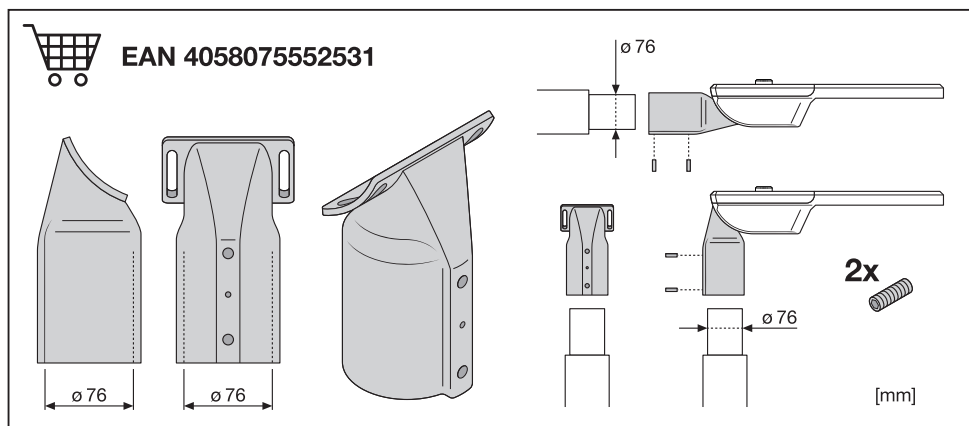

	EAN	K	IP	IK		R _a	⊡ (°C)	PF	
SL FLEX SM P 13W 727 RV25ST WAL	4058075552234	2700	66	08	25° x 145°	70	-30...50	> 0.9	4.4 kg
SL FLEX SM P 13W 730 RV25ST WAL	4058075552241	3000	66	08	25° x 145°	70	-30...50	> 0.9	4.4 kg
SL FLEX SM P 13W 740 RV25ST WAL	4058075552258	4000	66	08	25° x 145°	70	-30...50	> 0.9	4.4 kg
SLFLEX SM Z1 P13W 740 RV25ST WAL	4099854393662	4000	66	08	25° x 145°	70	-30...50	> 0.9	4.4 kg
SL FLEX SM P 25W 727 RV25ST WAL	4058075552265	2700	66	08	25° x 145°	70	-30...50	> 0.9	4.5 kg
SL FLEX SM P 25W 730 RV25ST WAL	4058075552272	3000	66	08	25° x 145°	70	-30...50	> 0.9	4.5 kg
SL FLEX SM P 25W 740 RV25ST WAL	4058075552289	4000	66	08	25° x 145°	70	-30...50	> 0.9	4.5 kg
SLFLEX SM Z1 P 25W 740 RV25ST WAL	4099854393679	4000	66	08	25° x 145°	70	-30...50	> 0.9	4.5 kg
SL FLEX SM P 36W 727 RV25ST WAL	4058075552296	2700	66	08	25° x 145°	70	-30...50	> 0.9	4.5 kg
SL FLEX SM P 36W 730 RV25ST WAL	4058075552302	3000	66	08	25° x 145°	70	-30...50	> 0.9	4.5 kg
SL FLEX SM P 36W 740 RV25ST WAL	4058075552319	4000	66	08	25° x 145°	70	-30...50	> 0.9	4.5 kg
SLFLEX SM Z1 P 36W 740 RV25ST WAL	4099854393686	4000	66	08	25° x 145°	70	-30...50	> 0.9	4.5 kg
SL FLEX MD P 58W 727 RV25ST WAL	4058075552326	2700	66	08	25° x 145°	70	-30...50	> 0.9	5.1 kg
SL FLEX MD P 58W 730 RV25ST WAL	4058075552333	3000	66	08	25° x 145°	70	-30...50	> 0.9	5.1 kg
SL FLEX MD P 58W 740 RV25ST WAL	4058075552340	4000	66	08	25° x 145°	70	-30...50	> 0.9	5.1 kg
SLFLEX MD Z1 P 58W 740 RV25ST WAL	4099854393693	4000	66	08	25° x 145°	70	-30...50	> 0.9	5.1 kg
SL FLEX MD P 80W 727 RV25ST WAL	4058075552357	2700	66	08	25° x 145°	70	-30...50	> 0.9	5.6 kg
SL FLEX MD P 80W 727 RW35ST WAL	4058075552364	2700	66	08	35° x 135°	70	-30...50	> 0.9	5.6 kg
SL FLEX MD P 80W 730 RV25ST WAL	4058075552371	3000	66	08	25° x 145°	70	-30...50	> 0.9	5.6 kg
SL FLEX MD P 80W 730 RW35ST WAL	4058075552388	3000	66	08	35° x 135°	70	-30...50	> 0.9	5.6 kg
SL FLEX MD P 80W 740 RV25ST WAL	4058075552395	4000	66	08	25° x 145°	70	-30...50	> 0.9	5.6 kg
SL FLEX MD P 80W 740 RW35ST WAL	4058075552401	4000	66	08	35° x 135°	70	-30...50	> 0.9	5.6 kg
SL FLEX LA P 110W 727 RV25ST WAL	4058075552418	2700	66	08	25° x 145°	70	-30...50	> 0.9	7.7 kg
SL FLEX LA P 110W 727 RW35ST WAL	4058075552425	2700	66	08	35° x 135°	70	-30...50	> 0.9	7.7 kg
SL FLEX LA P 110W 730 RV25ST WAL	4058075552432	3000	66	08	25° x 145°	70	-30...50	> 0.9	7.7 kg
SL FLEX LA P 110W 730 RW35ST WAL	4058075552449	3000	66	08	35° x 135°	70	-30...50	> 0.9	7.7 kg
SL FLEX LA P 110W 740 RV25ST WAL	4058075552456	4000	66	08	25° x 145°	70	-30...50	> 0.9	7.7 kg
SL FLEX LA P 110W 740 RW35ST WAL	4058075552463	4000	66	08	35° x 135°	70	-30...50	> 0.9	7.7 kg
SLFLEX LA Z1 P 110W 740 RV25ST WAL	4099854393709	4000	66	08	35° x 135°	70	-30...50	> 0.9	7.7 kg
SL FLEX LA P 158W 727 RV25ST WAL	4058075552470	2700	66	08	25° x 145°	70	-30...50	> 0.9	7.7 kg
SL FLEX LA P 158W 727 RW35ST WAL	4058075552487	2700	66	08	35° x 135°	70	-30...50	> 0.9	7.7 kg
SL FLEX LA P 158W 730 RV25ST WAL	4058075552494	3000	66	08	25° x 145°	70	-30...50	> 0.9	7.7 kg
SL FLEX LA P 158W 730 RW35ST WAL	4058075552500	3000	66	08	35° x 135°	70	-30...50	> 0.9	7.7 kg
SL FLEX LA P 158W 740 RV25ST WAL	4058075552517	4000	66	08	25° x 145°	70	-30...50	> 0.9	7.7 kg
SL FLEX LA P 158W 740 RW35ST WAL	4058075552524	4000	66	08	35° x 135°	70	-30...50	> 0.9	7.7 kg