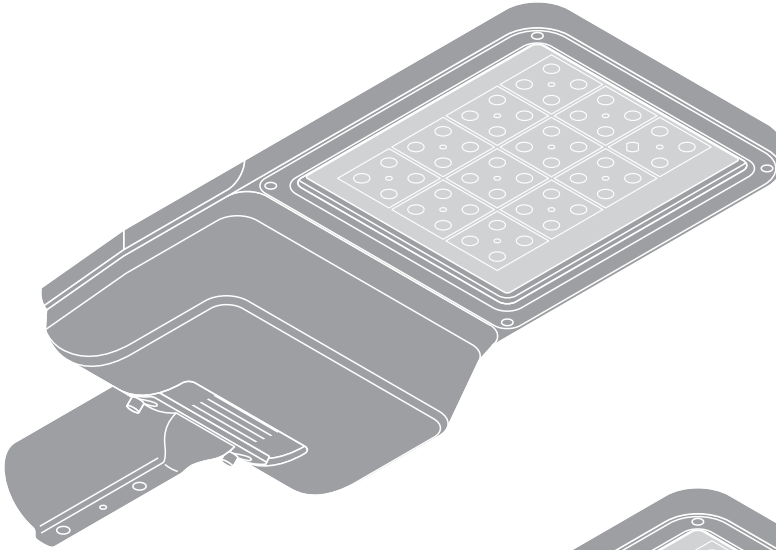

STREETLIGHT FLEX

	EAN	l x w x h [mm]	W	V _{AC}	Hz	lm	lm/W
SL FLEX SM P 13W 727 RV25ST WAL	4058075552234	445x250x90	13	220-240V	50/60Hz	1650	127
SL FLEX SM P 13W 730 RV25ST WAL	4058075552241	445x250x90	13	220-240V	50/60Hz	1700	131
SL FLEX SM P 13W 740 RV25ST WAL	4058075552258	445x250x90	13	220-240V	50/60Hz	1780	137
SLFLEX SM Z1 P13W 740 RV25ST WAL	4099854393662	445x250x90	13	220-240V	50/60Hz	1780	137
SL FLEX SM P 25W 727 RV25ST WAL	4058075552265	445x250x90	25	220-240V	50/60Hz	3270	131
SL FLEX SM P 25W 730 RV25ST WAL	4058075552272	445x250x90	25	220-240V	50/60Hz	3370	135
SL FLEX SM P 25W 740 RV25ST WAL	4058075552289	445x250x90	25	220-240V	50/60Hz	3550	141
SLFLEX SM Z1 P 25W 740 RV25ST WAL	4099854393679	445x250x90	25	220-240V	50/60Hz	3550	141
SL FLEX SM P 36W 727 RV25ST WAL	4058075552296	445x250x90	36	220-240V	50/60Hz	4850	135
SL FLEX SM P 36W 730 RV25ST WAL	4058075552302	445x250x90	36	220-240V	50/60Hz	4950	138
SL FLEX SM P 36W 740 RV25ST WAL	4058075552319	445x250x90	36	220-240V	50/60Hz	5180	144
SLFLEX SM Z1 P 36W 740 RV25ST WAL	4099854393686	445x250x90	36	220-240V	50/60Hz	5180	144
SL FLEX MD P 58W 727 RV25ST WAL	4058075552326	496x250x90	58	220-240V	50/60Hz	7750	134
SL FLEX MD P 58W 730 RV25ST WAL	4058075552333	496x250x90	58	220-240V	50/60Hz	8250	142
SL FLEX MD P 58W 740 RV25ST WAL	4058075552340	496x250x90	58	220-240V	50/60Hz	8500	147
SLFLEX MD Z1 P 58W 740 RV25ST WAL	4099854393693	496x250x90	58	220-240V	50/60Hz	8500	147
SL FLEX MD P 80W 727 RV25ST WAL	4058075552357	496x250x90	80	220-240V	50/60Hz	10550	132
SL FLEX MD P 80W 727 RW35ST WAL	4058075552364	496x250x90	80	220-240V	50/60Hz	10500	131
SL FLEX MD P 80W 730 RV25ST WAL	4058075552371	496x250x90	80	220-240V	50/60Hz	11400	143
SL FLEX MD P 80W 730 RW35ST WAL	4058075552388	496x250x90	80	220-240V	50/60Hz	11300	141
SL FLEX MD P 80W 740 RV25ST WAL	4058075552395	496x250x90	80	220-240V	50/60Hz	11650	146
SL FLEX MD P 80W 740 RW35ST WAL	4058075552401	496x250x90	80	220-240V	50/60Hz	11500	144
SL FLEX LA P 110W 727 RV25ST WAL	4058075552418	617x300x90	110	220-240V	50/60Hz	15250	139
SL FLEX LA P 110W 727 RW35ST WAL	4058075552425	617x300x90	110	220-240V	50/60Hz	15200	138
SL FLEX LA P 110W 730 RV25ST WAL	4058075552432	617x300x90	110	220-240V	50/60Hz	16500	150
SL FLEX LA P 110W 730 RW35ST WAL	4058075552449	617x300x90	110	220-240V	50/60Hz	16350	149
SL FLEX LA P 110W 740 RV25ST WAL	4058075552456	617x300x90	110	220-240V	50/60Hz	16800	153
SL FLEX LA P 110W 740 RW35ST WAL	4058075552463	617x300x90	110	220-240V	50/60Hz	16650	151
SLFLEX LA Z1 P 110W 740 RV25ST WAL	4099854393709	617x300x90	110	220-240V	50/60Hz	16800	153
SL FLEX LA P 158W 727 RV25ST WAL	4058075552470	617x300x90	158	220-240V	50/60Hz	21150	134
SL FLEX LA P 158W 727 RW35ST WAL	4058075552487	617x300x90	158	220-240V	50/60Hz	21000	133
SL FLEX LA P 158W 730 RV25ST WAL	4058075552494	617x300x90	158	220-240V	50/60Hz	23350	148
SL FLEX LA P 158W 730 RW35ST WAL	4058075552500	617x300x90	158	220-240V	50/60Hz	23200	147
SL FLEX LA P 158W 740 RV25ST WAL	4058075552517	617x300x90	158	220-240V	50/60Hz	24450	155
SL FLEX LA P 158W 740 RW35ST WAL	4058075552524	617x300x90	158	220-240V	50/60Hz	23900	151