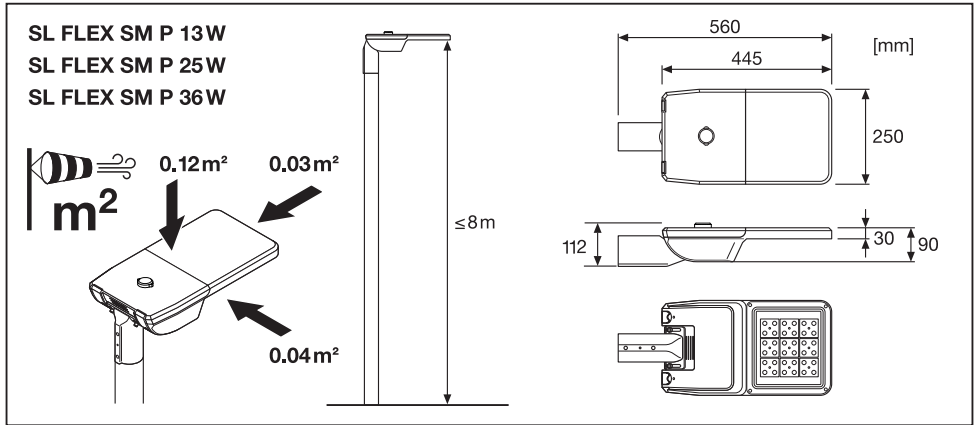

	EAN	K	IP	IK		R _a	⊡ (°C)	PF	
SL FLEX SM P 13W 727 RV25ST WAL	4058075552234	2700	66	08	25° x 145°	70	-30...50	> 0.9	4.4 kg
SL FLEX SM P 13W 730 RV25ST WAL	4058075552241	3000	66	08	25° x 145°	70	-30...50	> 0.9	4.4 kg
SL FLEX SM P 13W 740 RV25ST WAL	4058075552258	4000	66	08	25° x 145°	70	-30...50	> 0.9	4.4 kg
SLFLEX SM Z1 P13W 740 RV25ST WAL	4099854393662	4000	66	08	25° x 145°	70	-30...50	> 0.9	4.4 kg
SL FLEX SM P 25W 727 RV25ST WAL	4058075552265	2700	66	08	25° x 145°	70	-30...50	> 0.9	4.5 kg
SL FLEX SM P 25W 730 RV25ST WAL	4058075552272	3000	66	08	25° x 145°	70	-30...50	> 0.9	4.5 kg
SL FLEX SM P 25W 740 RV25ST WAL	4058075552289	4000	66	08	25° x 145°	70	-30...50	> 0.9	4.5 kg
SLFLEX SM Z1 P 25W 740 RV25ST WAL	4099854393679	4000	66	08	25° x 145°	70	-30...50	> 0.9	4.5 kg
SL FLEX SM P 36W 727 RV25ST WAL	4058075552296	2700	66	08	25° x 145°	70	-30...50	> 0.9	4.5 kg
SL FLEX SM P 36W 730 RV25ST WAL	4058075552302	3000	66	08	25° x 145°	70	-30...50	> 0.9	4.5 kg
SL FLEX SM P 36W 740 RV25ST WAL	4058075552319	4000	66	08	25° x 145°	70	-30...50	> 0.9	4.5 kg
SLFLEX SM Z1 P 36W 740 RV25ST WAL	4099854393686	4000	66	08	25° x 145°	70	-30...50	> 0.9	4.5 kg
SL FLEX MD P 58W 727 RV25ST WAL	4058075552326	2700	66	08	25° x 145°	70	-30...50	> 0.9	5.1 kg
SL FLEX MD P 58W 730 RV25ST WAL	4058075552333	3000	66	08	25° x 145°	70	-30...50	> 0.9	5.1 kg
SL FLEX MD P 58W 740 RV25ST WAL	4058075552340	4000	66	08	25° x 145°	70	-30...50	> 0.9	5.1 kg
SLFLEX MD Z1 P 58W 740 RV25ST WAL	4099854393693	4000	66	08	25° x 145°	70	-30...50	> 0.9	5.1 kg
SL FLEX MD P 80W 727 RV25ST WAL	4058075552357	2700	66	08	25° x 145°	70	-30...50	> 0.9	5.6 kg
SL FLEX MD P 80W 727 RW35ST WAL	4058075552364	2700	66	08	35° x 135°	70	-30...50	> 0.9	5.6 kg
SL FLEX MD P 80W 730 RV25ST WAL	4058075552371	3000	66	08	25° x 145°	70	-30...50	> 0.9	5.6 kg
SL FLEX MD P 80W 730 RW35ST WAL	4058075552388	3000	66	08	35° x 135°	70	-30...50	> 0.9	5.6 kg
SL FLEX MD P 80W 740 RV25ST WAL	4058075552395	4000	66	08	25° x 145°	70	-30...50	> 0.9	5.6 kg
SL FLEX MD P 80W 740 RW35ST WAL	4058075552401	4000	66	08	35° x 135°	70	-30...50	> 0.9	5.6 kg
SL FLEX LA P 110W 727 RV25ST WAL	4058075552418	2700	66	08	25° x 145°	70	-30...50	> 0.9	7.7 kg
SL FLEX LA P 110W 727 RW35ST WAL	4058075552425	2700	66	08	35° x 135°	70	-30...50	> 0.9	7.7 kg
SL FLEX LA P 110W 730 RV25ST WAL	4058075552432	3000	66	08	25° x 145°	70	-30...50	> 0.9	7.7 kg
SL FLEX LA P 110W 730 RW35ST WAL	4058075552449	3000	66	08	35° x 135°	70	-30...50	> 0.9	7.7 kg
SL FLEX LA P 110W 740 RV25ST WAL	4058075552456	4000	66	08	25° x 145°	70	-30...50	> 0.9	7.7 kg
SL FLEX LA P 110W 740 RW35ST WAL	4058075552463	4000	66	08	35° x 135°	70	-30...50	> 0.9	7.7 kg
SLFLEX LA Z1 P 110W 740 RV25ST WAL	4099854393709	4000	66	08	35° x 135°	70	-30...50	> 0.9	7.7 kg
SL FLEX LA P 158W 727 RV25ST WAL	4058075552470	2700	66	08	25° x 145°	70	-30...50	> 0.9	7.7 kg
SL FLEX LA P 158W 727 RW35ST WAL	4058075552487	2700	66	08	35° x 135°	70	-30...50	> 0.9	7.7 kg
SL FLEX LA P 158W 730 RV25ST WAL	4058075552494	3000	66	08	25° x 145°	70	-30...50	> 0.9	7.7 kg
SL FLEX LA P 158W 730 RW35ST WAL	4058075552500	3000	66	08	35° x 135°	70	-30...50	> 0.9	7.7 kg
SL FLEX LA P 158W 740 RV25ST WAL	4058075552517	4000	66	08	25° x 145°	70	-30...50	> 0.9	7.7 kg
SL FLEX LA P 158W 740 RW35ST WAL	4058075552524	4000	66	08	35° x 135°	70	-30...50	> 0.9	7.7 kg