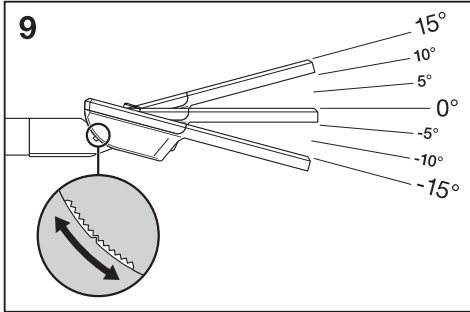

	EAN	K	IP	IK		R _a	⊡ (°C)	PF	
SL FLEX SM P 13W 727 RV25ST WAL	4058075552234	2700	66	08	25° x 145°	70	-30...50	> 0.9	4.4 kg
SL FLEX SM P 13W 730 RV25ST WAL	4058075552241	3000	66	08	25° x 145°	70	-30...50	> 0.9	4.4 kg
SL FLEX SM P 13W 740 RV25ST WAL	4058075552258	4000	66	08	25° x 145°	70	-30...50	> 0.9	4.4 kg
SLFLEX SM Z1 P13W 740 RV25ST WAL	4099854393662	4000	66	08	25° x 145°	70	-30...50	> 0.9	4.4 kg
SL FLEX SM P 25W 727 RV25ST WAL	4058075552265	2700	66	08	25° x 145°	70	-30...50	> 0.9	4.5 kg
SL FLEX SM P 25W 730 RV25ST WAL	4058075552272	3000	66	08	25° x 145°	70	-30...50	> 0.9	4.5 kg
SL FLEX SM P 25W 740 RV25ST WAL	4058075552289	4000	66	08	25° x 145°	70	-30...50	> 0.9	4.5 kg
SLFLEX SM Z1 P 25W 740 RV25ST WAL	4099854393679	4000	66	08	25° x 145°	70	-30...50	> 0.9	4.5 kg
SL FLEX SM P 36W 727 RV25ST WAL	4058075552296	2700	66	08	25° x 145°	70	-30...50	> 0.9	4.5 kg
SL FLEX SM P 36W 730 RV25ST WAL	4058075552302	3000	66	08	25° x 145°	70	-30...50	> 0.9	4.5 kg
SL FLEX SM P 36W 740 RV25ST WAL	4058075552319	4000	66	08	25° x 145°	70	-30...50	> 0.9	4.5 kg
SLFLEX SM Z1 P 36W 740 RV25ST WAL	4099854393686	4000	66	08	25° x 145°	70	-30...50	> 0.9	4.5 kg
SL FLEX MD P 58W 727 RV25ST WAL	4058075552326	2700	66	08	25° x 145°	70	-30...50	> 0.9	5.1 kg
SL FLEX MD P 58W 730 RV25ST WAL	4058075552333	3000	66	08	25° x 145°	70	-30...50	> 0.9	5.1 kg
SL FLEX MD P 58W 740 RV25ST WAL	4058075552340	4000	66	08	25° x 145°	70	-30...50	> 0.9	5.1 kg
SLFLEX MD Z1 P 58W 740 RV25ST WAL	4099854393693	4000	66	08	25° x 145°	70	-30...50	> 0.9	5.1 kg
SL FLEX MD P 80W 727 RV25ST WAL	4058075552357	2700	66	08	25° x 145°	70	-30...50	> 0.9	5.6 kg
SL FLEX MD P 80W 727 RW35ST WAL	4058075552364	2700	66	08	35° x 135°	70	-30...50	> 0.9	5.6 kg
SL FLEX MD P 80W 730 RV25ST WAL	4058075552371	3000	66	08	25° x 145°	70	-30...50	> 0.9	5.6 kg
SL FLEX MD P 80W 730 RW35ST WAL	4058075552388	3000	66	08	35° x 135°	70	-30...50	> 0.9	5.6 kg
SL FLEX MD P 80W 740 RV25ST WAL	4058075552395	4000	66	08	25° x 145°	70	-30...50	> 0.9	5.6 kg
SL FLEX MD P 80W 740 RW35ST WAL	4058075552401	4000	66	08	35° x 135°	70	-30...50	> 0.9	5.6 kg
SL FLEX LA P 110W 727 RV25ST WAL	4058075552418	2700	66	08	25° x 145°	70	-30...50	> 0.9	7.7 kg
SL FLEX LA P 110W 727 RW35ST WAL	4058075552425	2700	66	08	35° x 135°	70	-30...50	> 0.9	7.7 kg
SL FLEX LA P 110W 730 RV25ST WAL	4058075552432	3000	66	08	25° x 145°	70	-30...50	> 0.9	7.7 kg
SL FLEX LA P 110W 730 RW35ST WAL	4058075552449	3000	66	08	35° x 135°	70	-30...50	> 0.9	7.7 kg
SL FLEX LA P 110W 740 RV25ST WAL	4058075552456	4000	66	08	25° x 145°	70	-30...50	> 0.9	7.7 kg
SL FLEX LA P 110W 740 RW35ST WAL	4058075552463	4000	66	08	35° x 135°	70	-30...50	> 0.9	7.7 kg
SLFLEX LA Z1 P 110W 740 RV25ST WAL	4099854393709	4000	66	08	35° x 135°	70	-30...50	> 0.9	7.7 kg
SL FLEX LA P 158W 727 RV25ST WAL	4058075552470	2700	66	08	25° x 145°	70	-30...50	> 0.9	7.7 kg
SL FLEX LA P 158W 727 RW35ST WAL	4058075552487	2700	66	08	35° x 135°	70	-30...50	> 0.9	7.7 kg
SL FLEX LA P 158W 730 RV25ST WAL	4058075552494	3000	66	08	25° x 145°	70	-30...50	> 0.9	7.7 kg
SL FLEX LA P 158W 730 RW35ST WAL	4058075552500	3000	66	08	35° x 135°	70	-30...50	> 0.9	7.7 kg
SL FLEX LA P 158W 740 RV25ST WAL	4058075552517	4000	66	08	25° x 145°	70	-30...50	> 0.9	7.7 kg
SL FLEX LA P 158W 740 RW35ST WAL	4058075552524	4000	66	08	35° x 135°	70	-30...50	> 0.9	7.7 kg