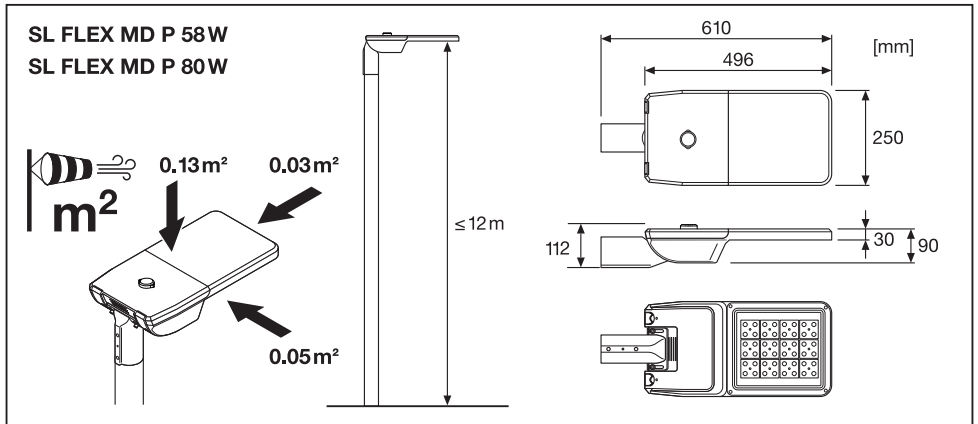

	EAN	K	IP	IK		R _a	⊡ (°C)	PF	
SL FLEX SM P 13W 727 RV25ST WAL	4058075552234	2700	66	08	25° x 145°	70	-30...50	> 0.9	4.4 kg
SL FLEX SM P 13W 730 RV25ST WAL	4058075552241	3000	66	08	25° x 145°	70	-30...50	> 0.9	4.4 kg
SL FLEX SM P 13W 740 RV25ST WAL	4058075552258	4000	66	08	25° x 145°	70	-30...50	> 0.9	4.4 kg
SLFLEX SM Z1 P13W 740 RV25ST WAL	4099854393662	4000	66	08	25° x 145°	70	-30...50	> 0.9	4.4 kg
SL FLEX SM P 25W 727 RV25ST WAL	4058075552265	2700	66	08	25° x 145°	70	-30...50	> 0.9	4.5 kg
SL FLEX SM P 25W 730 RV25ST WAL	4058075552272	3000	66	08	25° x 145°	70	-30...50	> 0.9	4.5 kg
SL FLEX SM P 25W 740 RV25ST WAL	4058075552289	4000	66	08	25° x 145°	70	-30...50	> 0.9	4.5 kg
SLFLEX SM Z1 P 25W 740 RV25ST WAL	4099854393679	4000	66	08	25° x 145°	70	-30...50	> 0.9	4.5 kg
SL FLEX SM P 36W 727 RV25ST WAL	4058075552296	2700	66	08	25° x 145°	70	-30...50	> 0.9	4.5 kg
SL FLEX SM P 36W 730 RV25ST WAL	4058075552302	3000	66	08	25° x 145°	70	-30...50	> 0.9	4.5 kg
SL FLEX SM P 36W 740 RV25ST WAL	4058075552319	4000	66	08	25° x 145°	70	-30...50	> 0.9	4.5 kg
SLFLEX SM Z1 P 36W 740 RV25ST WAL	4099854393686	4000	66	08	25° x 145°	70	-30...50	> 0.9	4.5 kg
SL FLEX MD P 58W 727 RV25ST WAL	4058075552326	2700	66	08	25° x 145°	70	-30...50	> 0.9	5.1 kg
SL FLEX MD P 58W 730 RV25ST WAL	4058075552333	3000	66	08	25° x 145°	70	-30...50	> 0.9	5.1 kg
SL FLEX MD P 58W 740 RV25ST WAL	4058075552340	4000	66	08	25° x 145°	70	-30...50	> 0.9	5.1 kg
SLFLEX MD Z1 P 58W 740 RV25ST WAL	4099854393693	4000	66	08	25° x 145°	70	-30...50	> 0.9	5.1 kg
SL FLEX MD P 80W 727 RV25ST WAL	4058075552357	2700	66	08	25° x 145°	70	-30...50	> 0.9	5.6 kg
SL FLEX MD P 80W 727 RW35ST WAL	4058075552364	2700	66	08	35° x 135°	70	-30...50	> 0.9	5.6 kg
SL FLEX MD P 80W 730 RV25ST WAL	4058075552371	3000	66	08	25° x 145°	70	-30...50	> 0.9	5.6 kg
SL FLEX MD P 80W 730 RW35ST WAL	4058075552388	3000	66	08	35° x 135°	70	-30...50	> 0.9	5.6 kg
SL FLEX MD P 80W 740 RV25ST WAL	4058075552395	4000	66	08	25° x 145°	70	-30...50	> 0.9	5.6 kg
SL FLEX MD P 80W 740 RW35ST WAL	4058075552401	4000	66	08	35° x 135°	70	-30...50	> 0.9	5.6 kg
SL FLEX LA P 110W 727 RV25ST WAL	4058075552418	2700	66	08	25° x 145°	70	-30...50	> 0.9	7.7 kg
SL FLEX LA P 110W 727 RW35ST WAL	4058075552425	2700	66	08	35° x 135°	70	-30...50	> 0.9	7.7 kg
SL FLEX LA P 110W 730 RV25ST WAL	4058075552432	3000	66	08	25° x 145°	70	-30...50	> 0.9	7.7 kg
SL FLEX LA P 110W 730 RW35ST WAL	4058075552449	3000	66	08	35° x 135°	70	-30...50	> 0.9	7.7 kg
SL FLEX LA P 110W 740 RV25ST WAL	4058075552456	4000	66	08	25° x 145°	70	-30...50	> 0.9	7.7 kg
SL FLEX LA P 110W 740 RW35ST WAL	4058075552463	4000	66	08	35° x 135°	70	-30...50	> 0.9	7.7 kg
SLFLEX LA Z1 P 110W 740 RV25ST WAL	4099854393709	4000	66	08	35° x 135°	70	-30...50	> 0.9	7.7 kg
SL FLEX LA P 158W 727 RV25ST WAL	4058075552470	2700	66	08	25° x 145°	70	-30...50	> 0.9	7.7 kg
SL FLEX LA P 158W 727 RW35ST WAL	4058075552487	2700	66	08	35° x 135°	70	-30...50	> 0.9	7.7 kg
SL FLEX LA P 158W 730 RV25ST WAL	4058075552494	3000	66	08	25° x 145°	70	-30...50	> 0.9	7.7 kg
SL FLEX LA P 158W 730 RW35ST WAL	4058075552500	3000	66	08	35° x 135°	70	-30...50	> 0.9	7.7 kg
SL FLEX LA P 158W 740 RV25ST WAL	4058075552517	4000	66	08	25° x 145°	70	-30...50	> 0.9	7.7 kg
SL FLEX LA P 158W 740 RW35ST WAL	4058075552524	4000	66	08	35° x 135°	70	-30...50	> 0.9	7.7 kg