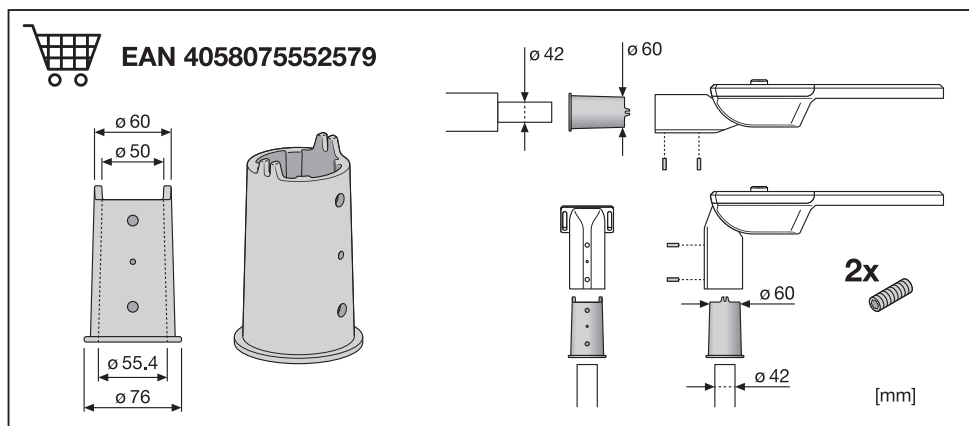

	EAN	K	IP	IK		R _a	⊡ (°C)	PF	
SL FLEX SM P 13W 727 RV25ST WAL	4058075552234	2700	66	08	25° x 145°	70	-30...50	> 0.9	4.4 kg
SL FLEX SM P 13W 730 RV25ST WAL	4058075552241	3000	66	08	25° x 145°	70	-30...50	> 0.9	4.4 kg
SL FLEX SM P 13W 740 RV25ST WAL	4058075552258	4000	66	08	25° x 145°	70	-30...50	> 0.9	4.4 kg
SLFLEX SM Z1 P13W 740 RV25ST WAL	4099854393662	4000	66	08	25° x 145°	70	-30...50	> 0.9	4.4 kg
SL FLEX SM P 25W 727 RV25ST WAL	4058075552265	2700	66	08	25° x 145°	70	-30...50	> 0.9	4.5 kg
SL FLEX SM P 25W 730 RV25ST WAL	4058075552272	3000	66	08	25° x 145°	70	-30...50	> 0.9	4.5 kg
SL FLEX SM P 25W 740 RV25ST WAL	4058075552289	4000	66	08	25° x 145°	70	-30...50	> 0.9	4.5 kg
SLFLEX SM Z1 P 25W 740 RV25ST WAL	4099854393679	4000	66	08	25° x 145°	70	-30...50	> 0.9	4.5 kg
SL FLEX SM P 36W 727 RV25ST WAL	4058075552296	2700	66	08	25° x 145°	70	-30...50	> 0.9	4.5 kg
SL FLEX SM P 36W 730 RV25ST WAL	4058075552302	3000	66	08	25° x 145°	70	-30...50	> 0.9	4.5 kg
SL FLEX SM P 36W 740 RV25ST WAL	4058075552319	4000	66	08	25° x 145°	70	-30...50	> 0.9	4.5 kg
SLFLEX SM Z1 P 36W 740 RV25ST WAL	4099854393686	4000	66	08	25° x 145°	70	-30...50	> 0.9	4.5 kg
SL FLEX MD P 58W 727 RV25ST WAL	4058075552326	2700	66	08	25° x 145°	70	-30...50	> 0.9	5.1 kg
SL FLEX MD P 58W 730 RV25ST WAL	4058075552333	3000	66	08	25° x 145°	70	-30...50	> 0.9	5.1 kg
SL FLEX MD P 58W 740 RV25ST WAL	4058075552340	4000	66	08	25° x 145°	70	-30...50	> 0.9	5.1 kg
SLFLEX MD Z1 P 58W 740 RV25ST WAL	4099854393693	4000	66	08	25° x 145°	70	-30...50	> 0.9	5.1 kg
SL FLEX MD P 80W 727 RV25ST WAL	4058075552357	2700	66	08	25° x 145°	70	-30...50	> 0.9	5.6 kg
SL FLEX MD P 80W 727 RW35ST WAL	4058075552364	2700	66	08	35° x 135°	70	-30...50	> 0.9	5.6 kg
SL FLEX MD P 80W 730 RV25ST WAL	4058075552371	3000	66	08	25° x 145°	70	-30...50	> 0.9	5.6 kg
SL FLEX MD P 80W 730 RW35ST WAL	4058075552388	3000	66	08	35° x 135°	70	-30...50	> 0.9	5.6 kg
SL FLEX MD P 80W 740 RV25ST WAL	4058075552395	4000	66	08	25° x 145°	70	-30...50	> 0.9	5.6 kg
SL FLEX MD P 80W 740 RW35ST WAL	4058075552401	4000	66	08	35° x 135°	70	-30...50	> 0.9	5.6 kg
SL FLEX LA P 110W 727 RV25ST WAL	4058075552418	2700	66	08	25° x 145°	70	-30...50	> 0.9	7.7 kg
SL FLEX LA P 110W 727 RW35ST WAL	4058075552425	2700	66	08	35° x 135°	70	-30...50	> 0.9	7.7 kg
SL FLEX LA P 110W 730 RV25ST WAL	4058075552432	3000	66	08	25° x 145°	70	-30...50	> 0.9	7.7 kg
SL FLEX LA P 110W 730 RW35ST WAL	4058075552449	3000	66	08	35° x 135°	70	-30...50	> 0.9	7.7 kg
SL FLEX LA P 110W 740 RV25ST WAL	4058075552456	4000	66	08	25° x 145°	70	-30...50	> 0.9	7.7 kg
SL FLEX LA P 110W 740 RW35ST WAL	4058075552463	4000	66	08	35° x 135°	70	-30...50	> 0.9	7.7 kg
SLFLEX LA Z1 P 110W 740 RV25ST WAL	4099854393709	4000	66	08	35° x 135°	70	-30...50	> 0.9	7.7 kg
SL FLEX LA P 158W 727 RV25ST WAL	4058075552470	2700	66	08	25° x 145°	70	-30...50	> 0.9	7.7 kg
SL FLEX LA P 158W 727 RW35ST WAL	4058075552487	2700	66	08	35° x 135°	70	-30...50	> 0.9	7.7 kg
SL FLEX LA P 158W 730 RV25ST WAL	4058075552494	3000	66	08	25° x 145°	70	-30...50	> 0.9	7.7 kg
SL FLEX LA P 158W 730 RW35ST WAL	4058075552500	3000	66	08	35° x 135°	70	-30...50	> 0.9	7.7 kg
SL FLEX LA P 158W 740 RV25ST WAL	4058075552517	4000	66	08	25° x 145°	70	-30...50	> 0.9	7.7 kg
SL FLEX LA P 158W 740 RW35ST WAL	4058075552524	4000	66	08	35° x 135°	70	-30...50	> 0.9	7.7 kg