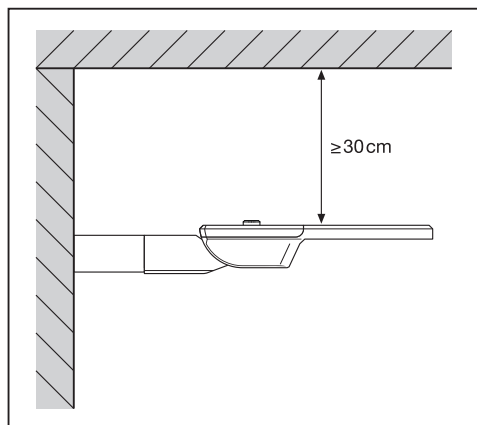

	EAN	K	IP	IK		R _a	⊡ (°C)	PF	
SL FLEX SM P 13W 727 RV25ST WAL	4058075552234	2700	66	08	25° x 145°	70	-30...50	> 0.9	4.4 kg
SL FLEX SM P 13W 730 RV25ST WAL	4058075552241	3000	66	08	25° x 145°	70	-30...50	> 0.9	4.4 kg
SL FLEX SM P 13W 740 RV25ST WAL	4058075552258	4000	66	08	25° x 145°	70	-30...50	> 0.9	4.4 kg
SLFLEX SM Z1 P13W 740 RV25ST WAL	4099854393662	4000	66	08	25° x 145°	70	-30...50	> 0.9	4.4 kg
SL FLEX SM P 25W 727 RV25ST WAL	4058075552265	2700	66	08	25° x 145°	70	-30...50	> 0.9	4.5 kg
SL FLEX SM P 25W 730 RV25ST WAL	4058075552272	3000	66	08	25° x 145°	70	-30...50	> 0.9	4.5 kg
SL FLEX SM P 25W 740 RV25ST WAL	4058075552289	4000	66	08	25° x 145°	70	-30...50	> 0.9	4.5 kg
SLFLEX SM Z1 P 25W 740 RV25ST WAL	4099854393679	4000	66	08	25° x 145°	70	-30...50	> 0.9	4.5 kg
SL FLEX SM P 36W 727 RV25ST WAL	4058075552296	2700	66	08	25° x 145°	70	-30...50	> 0.9	4.5 kg
SL FLEX SM P 36W 730 RV25ST WAL	4058075552302	3000	66	08	25° x 145°	70	-30...50	> 0.9	4.5 kg
SL FLEX SM P 36W 740 RV25ST WAL	4058075552319	4000	66	08	25° x 145°	70	-30...50	> 0.9	4.5 kg
SLFLEX SM Z1 P 36W 740 RV25ST WAL	4099854393686	4000	66	08	25° x 145°	70	-30...50	> 0.9	4.5 kg
SL FLEX MD P 58W 727 RV25ST WAL	4058075552326	2700	66	08	25° x 145°	70	-30...50	> 0.9	5.1 kg
SL FLEX MD P 58W 730 RV25ST WAL	4058075552333	3000	66	08	25° x 145°	70	-30...50	> 0.9	5.1 kg
SL FLEX MD P 58W 740 RV25ST WAL	4058075552340	4000	66	08	25° x 145°	70	-30...50	> 0.9	5.1 kg
SLFLEX MD Z1 P 58W 740 RV25ST WAL	4099854393693	4000	66	08	25° x 145°	70	-30...50	> 0.9	5.1 kg
SL FLEX MD P 80W 727 RV25ST WAL	4058075552357	2700	66	08	25° x 145°	70	-30...50	> 0.9	5.6 kg
SL FLEX MD P 80W 727 RW35ST WAL	4058075552364	2700	66	08	35° x 135°	70	-30...50	> 0.9	5.6 kg
SL FLEX MD P 80W 730 RV25ST WAL	4058075552371	3000	66	08	25° x 145°	70	-30...50	> 0.9	5.6 kg
SL FLEX MD P 80W 730 RW35ST WAL	4058075552388	3000	66	08	35° x 135°	70	-30...50	> 0.9	5.6 kg
SL FLEX MD P 80W 740 RV25ST WAL	4058075552395	4000	66	08	25° x 145°	70	-30...50	> 0.9	5.6 kg
SL FLEX MD P 80W 740 RW35ST WAL	4058075552401	4000	66	08	35° x 135°	70	-30...50	> 0.9	5.6 kg
SL FLEX LA P 110W 727 RV25ST WAL	4058075552418	2700	66	08	25° x 145°	70	-30...50	> 0.9	7.7 kg
SL FLEX LA P 110W 727 RW35ST WAL	4058075552425	2700	66	08	35° x 135°	70	-30...50	> 0.9	7.7 kg
SL FLEX LA P 110W 730 RV25ST WAL	4058075552432	3000	66	08	25° x 145°	70	-30...50	> 0.9	7.7 kg
SL FLEX LA P 110W 730 RW35ST WAL	4058075552449	3000	66	08	35° x 135°	70	-30...50	> 0.9	7.7 kg
SL FLEX LA P 110W 740 RV25ST WAL	4058075552456	4000	66	08	25° x 145°	70	-30...50	> 0.9	7.7 kg
SL FLEX LA P 110W 740 RW35ST WAL	4058075552463	4000	66	08	35° x 135°	70	-30...50	> 0.9	7.7 kg
SLFLEX LA Z1 P 110W 740 RV25ST WAL	4099854393709	4000	66	08	35° x 135°	70	-30...50	> 0.9	7.7 kg
SL FLEX LA P 158W 727 RV25ST WAL	4058075552470	2700	66	08	25° x 145°	70	-30...50	> 0.9	7.7 kg
SL FLEX LA P 158W 727 RW35ST WAL	4058075552487	2700	66	08	35° x 135°	70	-30...50	> 0.9	7.7 kg
SL FLEX LA P 158W 730 RV25ST WAL	4058075552494	3000	66	08	25° x 145°	70	-30...50	> 0.9	7.7 kg
SL FLEX LA P 158W 730 RW35ST WAL	4058075552500	3000	66	08	35° x 135°	70	-30...50	> 0.9	7.7 kg
SL FLEX LA P 158W 740 RV25ST WAL	4058075552517	4000	66	08	25° x 145°	70	-30...50	> 0.9	7.7 kg
SL FLEX LA P 158W 740 RW35ST WAL	4058075552524	4000	66	08	35° x 135°	70	-30...50	> 0.9	7.7 kg