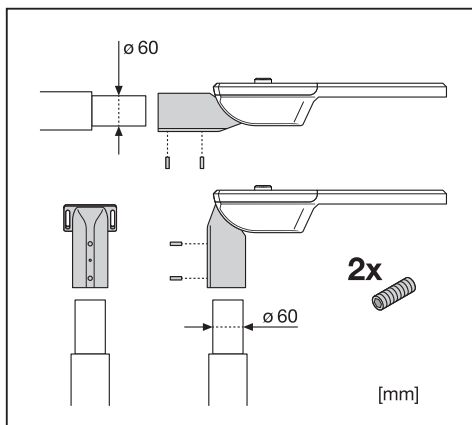

	EAN	K	IP	IK		R _a	⊡ (°C)	PF	
SL FLEX SM P 13W 727 RV25ST WAL	4058075552234	2700	66	08	25° x 145°	70	-30...50	> 0.9	4.4 kg
SL FLEX SM P 13W 730 RV25ST WAL	4058075552241	3000	66	08	25° x 145°	70	-30...50	> 0.9	4.4 kg
SL FLEX SM P 13W 740 RV25ST WAL	4058075552258	4000	66	08	25° x 145°	70	-30...50	> 0.9	4.4 kg
SLFLEX SM Z1 P13W 740 RV25ST WAL	4099854393662	4000	66	08	25° x 145°	70	-30...50	> 0.9	4.4 kg
SL FLEX SM P 25W 727 RV25ST WAL	4058075552265	2700	66	08	25° x 145°	70	-30...50	> 0.9	4.5 kg
SL FLEX SM P 25W 730 RV25ST WAL	4058075552272	3000	66	08	25° x 145°	70	-30...50	> 0.9	4.5 kg
SL FLEX SM P 25W 740 RV25ST WAL	4058075552289	4000	66	08	25° x 145°	70	-30...50	> 0.9	4.5 kg
SLFLEX SM Z1 P 25W 740 RV25ST WAL	4099854393679	4000	66	08	25° x 145°	70	-30...50	> 0.9	4.5 kg
SL FLEX SM P 36W 727 RV25ST WAL	4058075552296	2700	66	08	25° x 145°	70	-30...50	> 0.9	4.5 kg
SL FLEX SM P 36W 730 RV25ST WAL	4058075552302	3000	66	08	25° x 145°	70	-30...50	> 0.9	4.5 kg
SL FLEX SM P 36W 740 RV25ST WAL	4058075552319	4000	66	08	25° x 145°	70	-30...50	> 0.9	4.5 kg
SLFLEX SM Z1 P 36W 740 RV25ST WAL	4099854393686	4000	66	08	25° x 145°	70	-30...50	> 0.9	4.5 kg
SL FLEX MD P 58W 727 RV25ST WAL	4058075552326	2700	66	08	25° x 145°	70	-30...50	> 0.9	5.1 kg
SL FLEX MD P 58W 730 RV25ST WAL	4058075552333	3000	66	08	25° x 145°	70	-30...50	> 0.9	5.1 kg
SL FLEX MD P 58W 740 RV25ST WAL	4058075552340	4000	66	08	25° x 145°	70	-30...50	> 0.9	5.1 kg
SLFLEX MD Z1 P 58W 740 RV25ST WAL	4099854393693	4000	66	08	25° x 145°	70	-30...50	> 0.9	5.1 kg
SL FLEX MD P 80W 727 RV25ST WAL	4058075552357	2700	66	08	25° x 145°	70	-30...50	> 0.9	5.6 kg
SL FLEX MD P 80W 727 RW35ST WAL	4058075552364	2700	66	08	35° x 135°	70	-30...50	> 0.9	5.6 kg
SL FLEX MD P 80W 730 RV25ST WAL	4058075552371	3000	66	08	25° x 145°	70	-30...50	> 0.9	5.6 kg
SL FLEX MD P 80W 730 RW35ST WAL	4058075552388	3000	66	08	35° x 135°	70	-30...50	> 0.9	5.6 kg
SL FLEX MD P 80W 740 RV25ST WAL	4058075552395	4000	66	08	25° x 145°	70	-30...50	> 0.9	5.6 kg
SL FLEX MD P 80W 740 RW35ST WAL	4058075552401	4000	66	08	35° x 135°	70	-30...50	> 0.9	5.6 kg
SL FLEX LA P 110W 727 RV25ST WAL	4058075552418	2700	66	08	25° x 145°	70	-30...50	> 0.9	7.7 kg
SL FLEX LA P 110W 727 RW35ST WAL	4058075552425	2700	66	08	35° x 135°	70	-30...50	> 0.9	7.7 kg
SL FLEX LA P 110W 730 RV25ST WAL	4058075552432	3000	66	08	25° x 145°	70	-30...50	> 0.9	7.7 kg
SL FLEX LA P 110W 730 RW35ST WAL	4058075552449	3000	66	08	35° x 135°	70	-30...50	> 0.9	7.7 kg
SL FLEX LA P 110W 740 RV25ST WAL	4058075552456	4000	66	08	25° x 145°	70	-30...50	> 0.9	7.7 kg
SL FLEX LA P 110W 740 RW35ST WAL	4058075552463	4000	66	08	35° x 135°	70	-30...50	> 0.9	7.7 kg
SLFLEX LA Z1 P 110W 740 RV25ST WAL	4099854393709	4000	66	08	35° x 135°	70	-30...50	> 0.9	7.7 kg
SL FLEX LA P 158W 727 RV25ST WAL	4058075552470	2700	66	08	25° x 145°	70	-30...50	> 0.9	7.7 kg
SL FLEX LA P 158W 727 RW35ST WAL	4058075552487	2700	66	08	35° x 135°	70	-30...50	> 0.9	7.7 kg
SL FLEX LA P 158W 730 RV25ST WAL	4058075552494	3000	66	08	25° x 145°	70	-30...50	> 0.9	7.7 kg
SL FLEX LA P 158W 730 RW35ST WAL	4058075552500	3000	66	08	35° x 135°	70	-30...50	> 0.9	7.7 kg
SL FLEX LA P 158W 740 RV25ST WAL	4058075552517	4000	66	08	25° x 145°	70	-30...50	> 0.9	7.7 kg
SL FLEX LA P 158W 740 RW35ST WAL	4058075552524	4000	66	08	35° x 135°	70	-30...50	> 0.9	7.7 kg