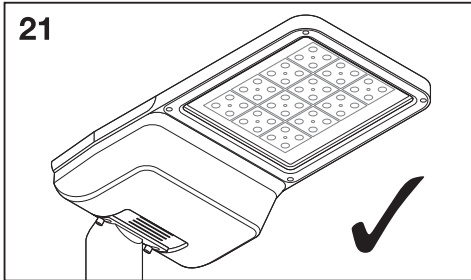

Inrush Current [A]	Th50 [µs]	B10	B16	B32	C10	C16	C32
SL FLEX SM P 13W	25	150	23	36	68	40	70	124
SL FLEX SM P 25W	26	180	15	18	35	28	36	58
SL FLEX SM P 36W	26	180	11	16	32	25	32	53
SL FLEX MD P 58W	54	200	7	10	21	13	21	41
SL FLEX MD P 80W	65	220	5	9	20	10	19	40
SL FLEX LA P 110W	65	220	5	8	19	9	17	38
SL FLEX LA P 158W	80	150	4	7	17	8	14	33