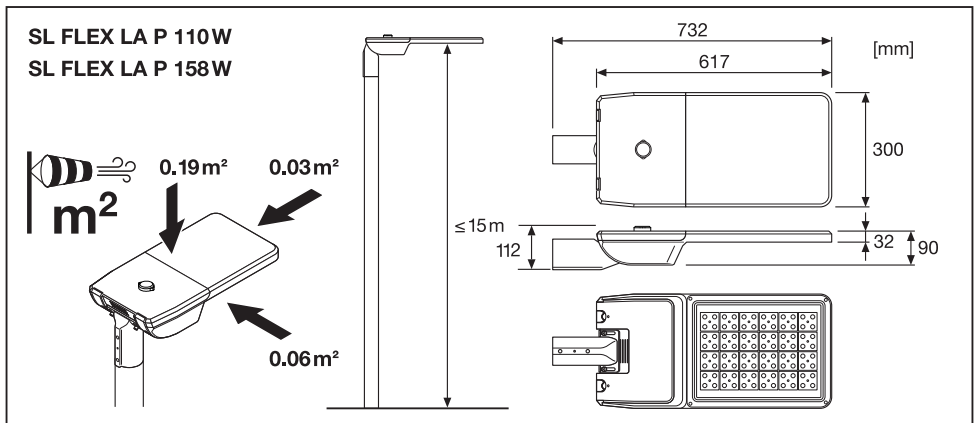

	EAN	K	IP	IK		R _a	⊡ (°C)	PF	
SL FLEX SM P 13W 727 RV25ST WAL	4058075552234	2700	66	08	25° x 145°	70	-30...50	> 0.9	4.4 kg
SL FLEX SM P 13W 730 RV25ST WAL	4058075552241	3000	66	08	25° x 145°	70	-30...50	> 0.9	4.4 kg
SL FLEX SM P 13W 740 RV25ST WAL	4058075552258	4000	66	08	25° x 145°	70	-30...50	> 0.9	4.4 kg
SLFLEX SM Z1 P13W 740 RV25ST WAL	4099854393662	4000	66	08	25° x 145°	70	-30...50	> 0.9	4.4 kg
SL FLEX SM P 25W 727 RV25ST WAL	4058075552265	2700	66	08	25° x 145°	70	-30...50	> 0.9	4.5 kg
SL FLEX SM P 25W 730 RV25ST WAL	4058075552272	3000	66	08	25° x 145°	70	-30...50	> 0.9	4.5 kg
SL FLEX SM P 25W 740 RV25ST WAL	4058075552289	4000	66	08	25° x 145°	70	-30...50	> 0.9	4.5 kg
SLFLEX SM Z1 P 25W 740 RV25ST WAL	4099854393679	4000	66	08	25° x 145°	70	-30...50	> 0.9	4.5 kg
SL FLEX SM P 36W 727 RV25ST WAL	4058075552296	2700	66	08	25° x 145°	70	-30...50	> 0.9	4.5 kg
SL FLEX SM P 36W 730 RV25ST WAL	4058075552302	3000	66	08	25° x 145°	70	-30...50	> 0.9	4.5 kg
SL FLEX SM P 36W 740 RV25ST WAL	4058075552319	4000	66	08	25° x 145°	70	-30...50	> 0.9	4.5 kg
SLFLEX SM Z1 P 36W 740 RV25ST WAL	4099854393686	4000	66	08	25° x 145°	70	-30...50	> 0.9	4.5 kg
SL FLEX MD P 58W 727 RV25ST WAL	4058075552326	2700	66	08	25° x 145°	70	-30...50	> 0.9	5.1 kg
SL FLEX MD P 58W 730 RV25ST WAL	4058075552333	3000	66	08	25° x 145°	70	-30...50	> 0.9	5.1 kg
SL FLEX MD P 58W 740 RV25ST WAL	4058075552340	4000	66	08	25° x 145°	70	-30...50	> 0.9	5.1 kg
SLFLEX MD Z1 P 58W 740 RV25ST WAL	4099854393693	4000	66	08	25° x 145°	70	-30...50	> 0.9	5.1 kg
SL FLEX MD P 80W 727 RV25ST WAL	4058075552357	2700	66	08	25° x 145°	70	-30...50	> 0.9	5.6 kg
SL FLEX MD P 80W 727 RW35ST WAL	4058075552364	2700	66	08	35° x 135°	70	-30...50	> 0.9	5.6 kg
SL FLEX MD P 80W 730 RV25ST WAL	4058075552371	3000	66	08	25° x 145°	70	-30...50	> 0.9	5.6 kg
SL FLEX MD P 80W 730 RW35ST WAL	4058075552388	3000	66	08	35° x 135°	70	-30...50	> 0.9	5.6 kg
SL FLEX MD P 80W 740 RV25ST WAL	4058075552395	4000	66	08	25° x 145°	70	-30...50	> 0.9	5.6 kg
SL FLEX MD P 80W 740 RW35ST WAL	4058075552401	4000	66	08	35° x 135°	70	-30...50	> 0.9	5.6 kg
SL FLEX LA P 110W 727 RV25ST WAL	4058075552418	2700	66	08	25° x 145°	70	-30...50	> 0.9	7.7 kg
SL FLEX LA P 110W 727 RW35ST WAL	4058075552425	2700	66	08	35° x 135°	70	-30...50	> 0.9	7.7 kg
SL FLEX LA P 110W 730 RV25ST WAL	4058075552432	3000	66	08	25° x 145°	70	-30...50	> 0.9	7.7 kg
SL FLEX LA P 110W 730 RW35ST WAL	4058075552449	3000	66	08	35° x 135°	70	-30...50	> 0.9	7.7 kg
SL FLEX LA P 110W 740 RV25ST WAL	4058075552456	4000	66	08	25° x 145°	70	-30...50	> 0.9	7.7 kg
SL FLEX LA P 110W 740 RW35ST WAL	4058075552463	4000	66	08	35° x 135°	70	-30...50	> 0.9	7.7 kg
SLFLEX LA Z1 P 110W 740 RV25ST WAL	4099854393709	4000	66	08	35° x 135°	70	-30...50	> 0.9	7.7 kg
SL FLEX LA P 158W 727 RV25ST WAL	4058075552470	2700	66	08	25° x 145°	70	-30...50	> 0.9	7.7 kg
SL FLEX LA P 158W 727 RW35ST WAL	4058075552487	2700	66	08	35° x 135°	70	-30...50	> 0.9	7.7 kg
SL FLEX LA P 158W 730 RV25ST WAL	4058075552494	3000	66	08	25° x 145°	70	-30...50	> 0.9	7.7 kg
SL FLEX LA P 158W 730 RW35ST WAL	4058075552500	3000	66	08	35° x 135°	70	-30...50	> 0.9	7.7 kg
SL FLEX LA P 158W 740 RV25ST WAL	4058075552517	4000	66	08	25° x 145°	70	-30...50	> 0.9	7.7 kg
SL FLEX LA P 158W 740 RW35ST WAL	4058075552524	4000	66	08	35° x 135°	70	-30...50	> 0.9	7.7 kg