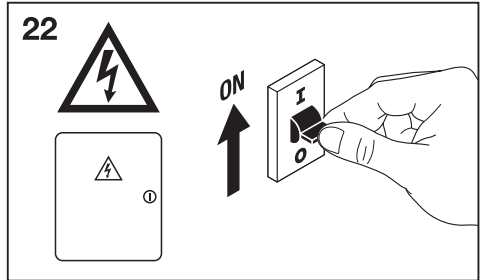

Inrush Current [A]	Th50 [µs]	B10	B16	B32	C10	C16	C32
SL FLEX SM P 13W	25	150	23	36	68	40	70	124
SL FLEX SM P 25W	26	180	15	18	35	28	36	58
SL FLEX SM P 36W	26	180	11	16	32	25	32	53
SL FLEX MD P 58W	54	200	7	10	21	13	21	41
SL FLEX MD P 80W	65	220	5	9	20	10	19	40
SL FLEX LA P 110W	65	220	5	8	19	9	17	38
SL FLEX LA P 158W	80	150	4	7	17	8	14	33