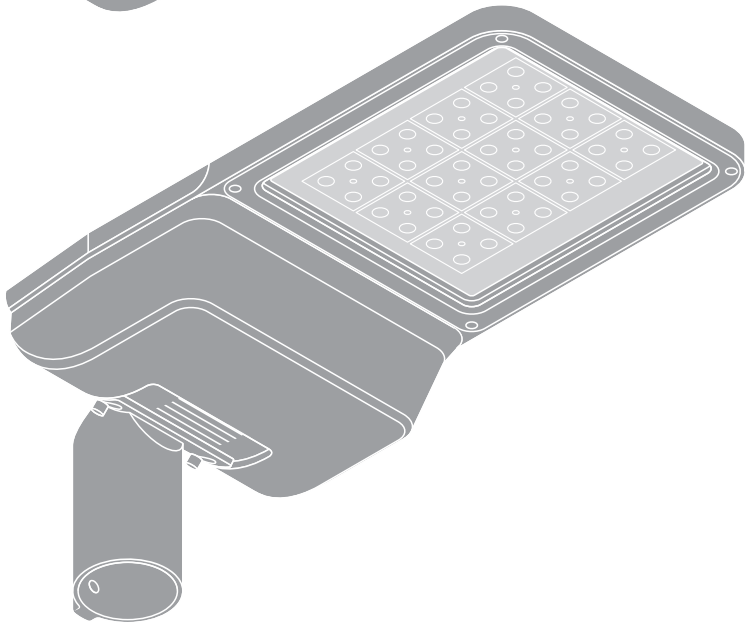

STREETLIGHT FLEX

	EAN	l x w x h [mm]	W	V _{AC}	Hz	lm	lm/W
SL FLEX SM P 13W 727 RV25ST WAL	4058075552234	445x250x90	13	220-240V	50/60Hz	1650	127
SL FLEX SM P 13W 730 RV25ST WAL	4058075552241	445x250x90	13	220-240V	50/60Hz	1700	131
SL FLEX SM P 13W 740 RV25ST WAL	4058075552258	445x250x90	13	220-240V	50/60Hz	1780	137
SLFLEX SM Z1 P13W 740 RV25ST WAL	4099854393662	445x250x90	13	220-240V	50/60Hz	1780	137
SL FLEX SM P 25W 727 RV25ST WAL	4058075552265	445x250x90	25	220-240V	50/60Hz	3270	131
SL FLEX SM P 25W 730 RV25ST WAL	4058075552272	445x250x90	25	220-240V	50/60Hz	3370	135
SL FLEX SM P 25W 740 RV25ST WAL	4058075552289	445x250x90	25	220-240V	50/60Hz	3550	141
SLFLEX SM Z1 P 25W 740 RV25ST WAL	4099854393679	445x250x90	25	220-240V	50/60Hz	3550	141
SL FLEX SM P 36W 727 RV25ST WAL	4058075552296	445x250x90	36	220-240V	50/60Hz	4850	135
SL FLEX SM P 36W 730 RV25ST WAL	4058075552302	445x250x90	36	220-240V	50/60Hz	4950	138
SL FLEX SM P 36W 740 RV25ST WAL	4058075552319	445x250x90	36	220-240V	50/60Hz	5180	144
SLFLEX SM Z1 P 36W 740 RV25ST WAL	4099854393686	445x250x90	36	220-240V	50/60Hz	5180	144
SL FLEX MD P 58W 727 RV25ST WAL	4058075552326	496x250x90	58	220-240V	50/60Hz	7750	134
SL FLEX MD P 58W 730 RV25ST WAL	4058075552333	496x250x90	58	220-240V	50/60Hz	8250	142
SL FLEX MD P 58W 740 RV25ST WAL	4058075552340	496x250x90	58	220-240V	50/60Hz	8500	147
SLFLEX MD Z1 P 58W 740 RV25ST WAL	4099854393693	496x250x90	58	220-240V	50/60Hz	8500	147
SL FLEX MD P 80W 727 RV25ST WAL	4058075552357	496x250x90	80	220-240V	50/60Hz	10550	132
SL FLEX MD P 80W 727 RW35ST WAL	4058075552364	496x250x90	80	220-240V	50/60Hz	10500	131
SL FLEX MD P 80W 730 RV25ST WAL	4058075552371	496x250x90	80	220-240V	50/60Hz	11400	143
SL FLEX MD P 80W 730 RW35ST WAL	4058075552388	496x250x90	80	220-240V	50/60Hz	11300	141
SL FLEX MD P 80W 740 RV25ST WAL	4058075552395	496x250x90	80	220-240V	50/60Hz	11650	146
SL FLEX MD P 80W 740 RW35ST WAL	4058075552401	496x250x90	80	220-240V	50/60Hz	11500	144
SL FLEX LA P 110W 727 RV25ST WAL	4058075552418	617x300x90	110	220-240V	50/60Hz	15250	139
SL FLEX LA P 110W 727 RW35ST WAL	4058075552425	617x300x90	110	220-240V	50/60Hz	15200	138
SL FLEX LA P 110W 730 RV25ST WAL	4058075552432	617x300x90	110	220-240V	50/60Hz	16500	150
SL FLEX LA P 110W 730 RW35ST WAL	4058075552449	617x300x90	110	220-240V	50/60Hz	16350	149
SL FLEX LA P 110W 740 RV25ST WAL	4058075552456	617x300x90	110	220-240V	50/60Hz	16800	153
SL FLEX LA P 110W 740 RW35ST WAL	4058075552463	617x300x90	110	220-240V	50/60Hz	16650	151
SLFLEX LA Z1 P 110W 740 RV25ST WAL	4099854393709	617x300x90	110	220-240V	50/60Hz	16800	153
SL FLEX LA P 158W 727 RV25ST WAL	4058075552470	617x300x90	158	220-240V	50/60Hz	21150	134
SL FLEX LA P 158W 727 RW35ST WAL	4058075552487	617x300x90	158	220-240V	50/60Hz	21000	133
SL FLEX LA P 158W 730 RV25ST WAL	4058075552494	617x300x90	158	220-240V	50/60Hz	23350	148
SL FLEX LA P 158W 730 RW35ST WAL	4058075552500	617x300x90	158	220-240V	50/60Hz	23200	147
SL FLEX LA P 158W 740 RV25ST WAL	4058075552517	617x300x90	158	220-240V	50/60Hz	24450	155
SL FLEX LA P 158W 740 RW35ST WAL	4058075552524	617x300x90	158	220-240V	50/60Hz	23900	151