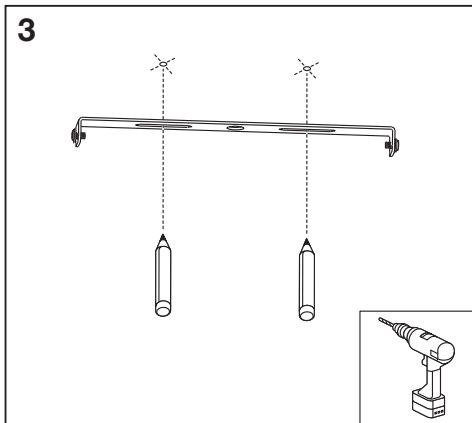

ORBIS® DISC 300MM

	EAN	W	lm light source	lm output	K	IP	°(°C)	V~	mA	Hz	DF	▽(°)	
ORBIS DISC 30CM 18W CLICKCCT IP44BK	4099854446795	18	2200	1150	3000/ 4000	44	-20...+40	220- 240	80	50/60	≥0.7	110	30000
ORBIS DISC 30CM 18W CLICKCCT IP44CH	4099854446818	18	2200	1250	3000/ 4000	44	-20...+40	220- 240	80	50/60	≥0.7	110	30000