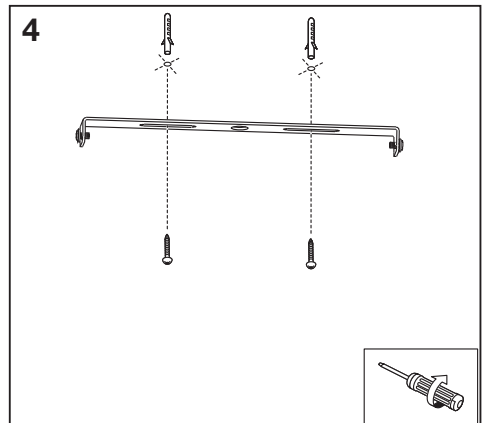

ORBIS® DISC 300MM

	EAN	W	lm light source	lm output	K	IP	°(°C)	V~	mA	Hz	DF	▽(°)	
ORBIS DISC 30CM 18W CLICKCCT IP44BK	4099854446795	18	2200	1150	3000/ 4000	44	-20...+40	220- 240	80	50/60	≥0.7	110	30000
ORBIS DISC 30CM 18W CLICKCCT IP44CH	4099854446818	18	2200	1250	3000/ 4000	44	-20...+40	220- 240	80	50/60	≥0.7	110	30000