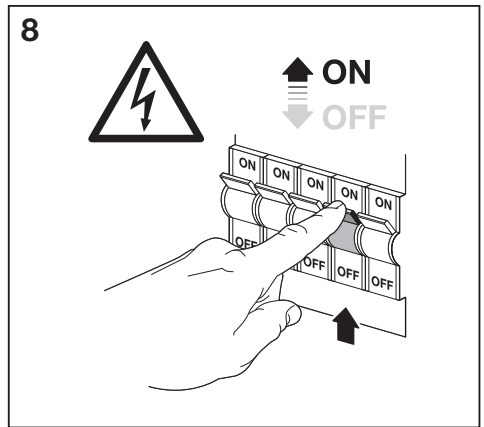

ORBIS® DISC 300MM

	EAN	W	lm light source	lm output	K	IP	°(°C)	V~	mA	Hz	DF	▽(°)	
ORBIS DISC 30CM 18W CLICKCCT IP44BK	4099854446795	18	2200	1150	3000/ 4000	44	-20...+40	220- 240	80	50/60	≥0.7	110	30000
ORBIS DISC 30CM 18W CLICKCCT IP44CH	4099854446818	18	2200	1250	3000/ 4000	44	-20...+40	220- 240	80	50/60	≥0.7	110	30000