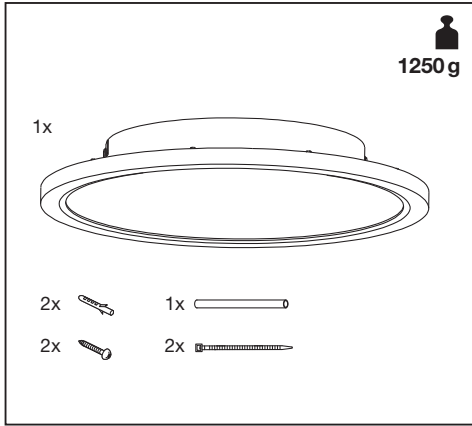

ORBIS® DISC 300MM

	EAN	W	lm light source	lm output	K	IP	°(°C)	V~	mA	Hz	DF	▽(°)	
ORBIS DISC 30CM 18W CLICKCCT IP44BK	4099854446795	18	2200	1150	3000/ 4000	44	-20...+40	220- 240	80	50/60	≥0.7	110	30000
ORBIS DISC 30CM 18W CLICKCCT IP44CH	4099854446818	18	2200	1250	3000/ 4000	44	-20...+40	220- 240	80	50/60	≥0.7	110	30000