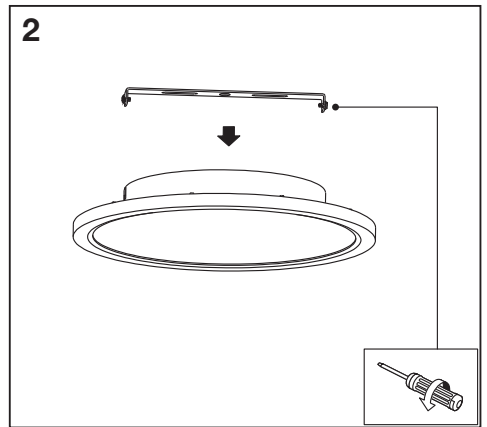

ORBIS® DISC 300MM

	EAN	W	lm light source	lm output	K	IP	°(°C)	V~	mA	Hz	DF	▽(°)	
ORBIS DISC 30CM 18W CLICKCCT IP44BK	4099854446795	18	2200	1150	3000/ 4000	44	-20...+40	220- 240	80	50/60	≥0.7	110	30000
ORBIS DISC 30CM 18W CLICKCCT IP44CH	4099854446818	18	2200	1250	3000/ 4000	44	-20...+40	220- 240	80	50/60	≥0.7	110	30000