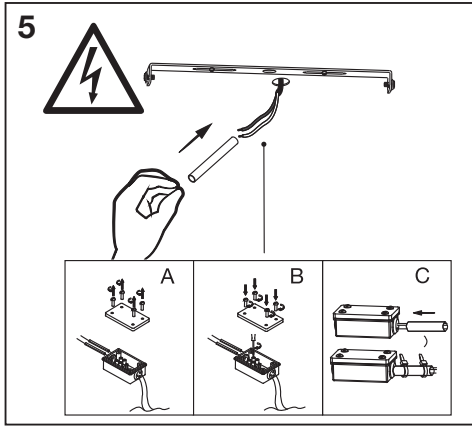

ORBIS® DISC 300MM

	EAN	W	lm light source	lm output	K	IP	°(°C)	V~	mA	Hz	DF	▽(°)	
ORBIS DISC 30CM 18W CLICKCCT IP44BK	4099854446795	18	2200	1150	3000/ 4000	44	-20...+40	220- 240	80	50/60	≥0.7	110	30000
ORBIS DISC 30CM 18W CLICKCCT IP44CH	4099854446818	18	2200	1250	3000/ 4000	44	-20...+40	220- 240	80	50/60	≥0.7	110	30000