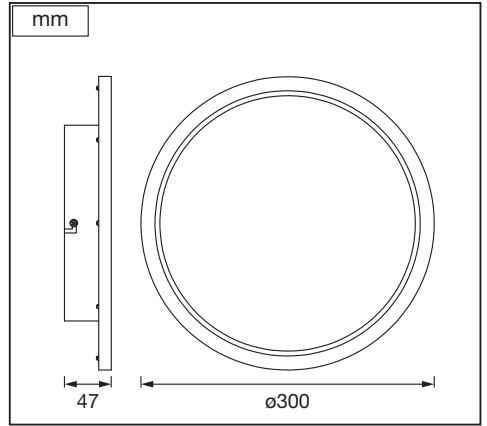

ORBIS® DISC 300MM

	EAN	W	lm light source	lm output	K	IP	°(°C)	V~	mA	Hz	DF	▽(°)	
ORBIS DISC 30CM 18W CLICKCCT IP44BK	4099854446795	18	2200	1150	3000/ 4000	44	-20...+40	220- 240	80	50/60	≥0.7	110	30000
ORBIS DISC 30CM 18W CLICKCCT IP44CH	4099854446818	18	2200	1250	3000/ 4000	44	-20...+40	220- 240	80	50/60	≥0.7	110	30000