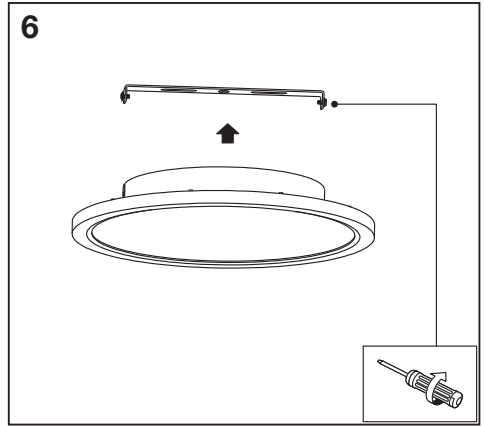

ORBIS® DISC 300MM

	EAN	W	lm light source	lm output	K	IP	°(°C)	V~	mA	Hz	DF	▽(°)	
ORBIS DISC 30CM 18W CLICKCCT IP44BK	4099854446795	18	2200	1150	3000/ 4000	44	-20...+40	220- 240	80	50/60	≥0.7	110	30000
ORBIS DISC 30CM 18W CLICKCCT IP44CH	4099854446818	18	2200	1250	3000/ 4000	44	-20...+40	220- 240	80	50/60	≥0.7	110	30000