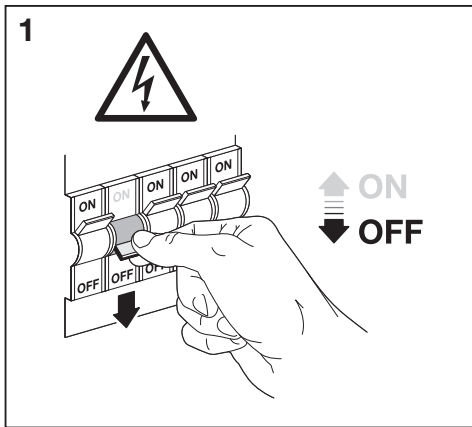

					
	EAN	n			ENERGY * X =
ORBIS DISC 30CM 18W CLICKCCT IP44BK	4099854446795	1	AC49348		E
ORBIS DISC 30CM 18W CLICKCCT IP44CH	4099854446818	1	AC49348		E

*  Dieses Produkt enthält eine Lichtquelle der Energieeffizienzklasse <X>.  This product contains a light source of energy efficiency class <X>.  Ce produit contient une source lumineuse de classe d'efficacité énergétique <X>.  Questo prodotto contiene una sorgente luminosa di classe di efficienza energetica <X>.  Este producto contiene una fuente luminosa de la clase de eficiencia energética <X>.  Este produto contém uma fonte de luz da classe de eficiência energética <X>.  Το προϊόν αυτό περιέχει φωτεινή πηγή της τάξης ενεργειακής απόδοσης <X>.  Dit product bevat een lichtbron van energie-efficiëntieklasse <X>.  Denna produkt innehåller en ljuskälla med energieffektivitetsklass <X>.  Tämä tuote sisältää valonlähteen, jonka energiatehokkuusluokka on <X>.  Dette produktet indeholder en lyskilde med energieffektivitetsklasse <X>.  Dette produkt indeholder en lyskilde i energieffektivitetsklasse <X>.  Tento výrobek obsahuje světelný zdroj s třídou energetické účinnosti <X>.  Данный продукт содержит энергоберегающий источник света (класса <X>).  Ez a termék egy <X> energiatékonysági osztályú fényforrást tartalmaz.  Ten produkt zawiera źródło światła o klasie efektywności energetycznej <X>.  Tento výrobok obsahuje svetelný zdroj triedy energetickej účinnosti <X>.  Ta izdelek vsebuje svetlobni vir razreda energijske učinkovitost <X>.  Bu ürün, enerji verimliliği sınıfında bir ışık kaynağı içerir <X>.  Ovaj proizvod sadrži izvori svetlosti klase energetske učinkovitosti <X>.  Acest produs conține o sursă de lumină cu clasa de eficiență energetică <X>.  Тоzi продукт включва светлинен източник с клас на енергийна ефективност <X>.  Toode sisaldab energiatõhususe klassi <X> valgusallikat.  Šiame gaminyje yra šviesos šaltinis, kurio energijos vartojimo efektyvumo klasė <X>.  Ši s ražojums satur gaismas avotu, kura energoefektivitātes klase ir <X>.  Ovaj proizvod sadrži izvor svetlosti klase energetske efikasnosti <X>.  Цей виріб містить джерело світла класу енергоефективності <X>.  Бул өнімде <X> энергия тиімділігі класының жарық көзі бар.