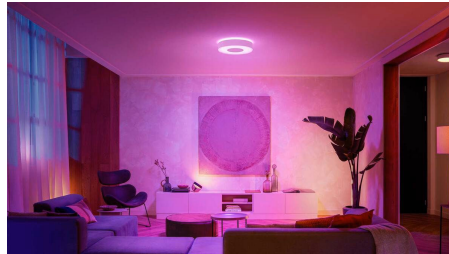

Odblokuj pełen zestaw inteligentnych funkcji oświetleniowych za pomocą mostka Hue Bridge

Rozszerz możliwości inteligentnego oświetlenia Philips Hue w swoim domu dodając mostek Philips Hue Bridge (sprzedawany osobno). Mostek Hue pozwala dodać nawet 50 punktów światła, którymi możesz sterować w całym domu i ogrodzie. Możesz tworzyć harmonogramy automatycznie zapalającego się światła sprawiając, że Twój dom stanie się naprawdę smart. Synchronizuj światło z filmem, grą i muzyką i wskocz na wyższy poziom domowej rozrywki. Steruj oświetleniem spoza domu lub dodaj do systemu dodatkowe akcesoria, takie jak czujniki ruchu czy pilot sterowania światłem (regulator przyciemnienia).

Stwórz wyjątkowy nastrój za pomocą kolorowego światła

Zmieniaj nastrój w pomieszczeniach swojego domu za pomocą milionów kolorów światła. Za dotknięciem przycisku możesz wyczarować w salonie różową poświatę lub oświetlić cały dom żywymi kolorami, a każda noc w domu będzie niepowtarzalną imprezą.