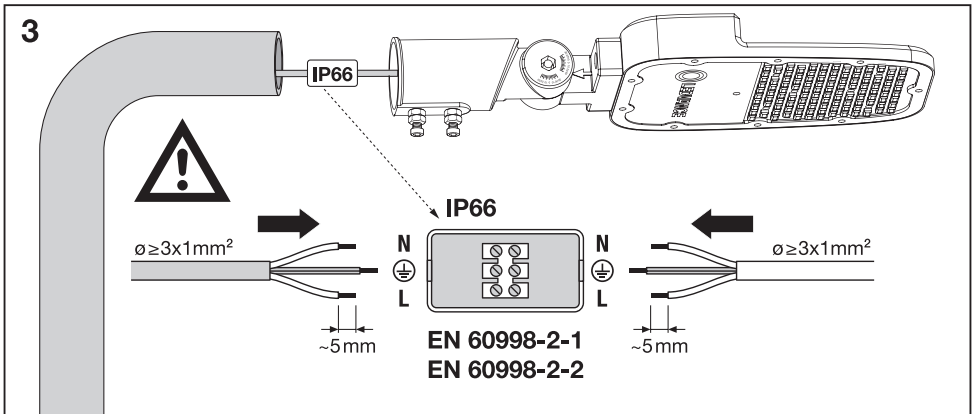

[mm]

9

	Inrush current [A]	Th50 [µs]	B10	B16	B32	C10	C16	C32
SL AREA SM V 12W	9.6	448	14	18	36	18	30	60
SL AREA SM V 30W	8.9	100	51	82	165	55	88	177
SL AREA SM V 45W	8.6	100	37	60	120	40	64	129
SL AREA MD V 65W	8.4	100	23	37	75	25	40	81
SL AREA SPD LA V 90W	9.8	360	17	28	56	18	30	60
SL AREA SPD LA V 120W	6.1	840	12	20	41	13	22	44
SL AREA SPD XL V 150W	8.9	400	10	17	34	11	18	36