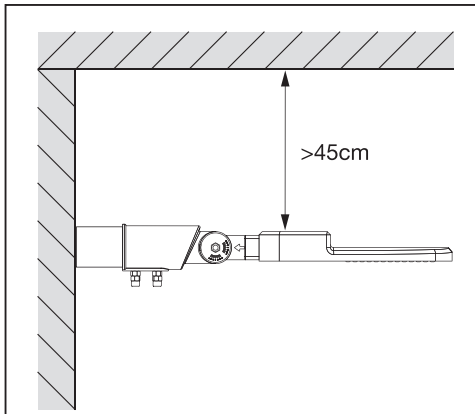

STREETLIGHT AREA

SL AREA SPD XL V 150W

0.13m² 0.019m²

0.035m²

m²

695 553 [mm]

273

60 73