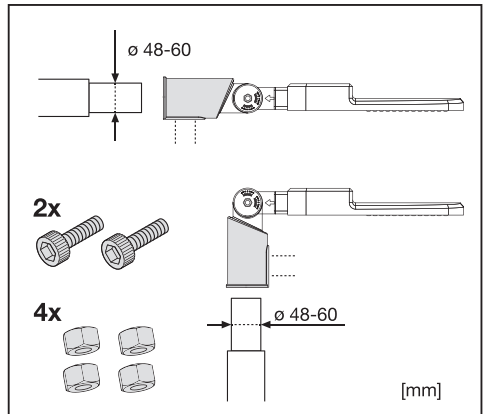

STREETLIGHT AREA

SL AREA SPD XL V 150W

0.13m² 0.019m²

0.035m²

m²

695 553 [mm]

273

60 73