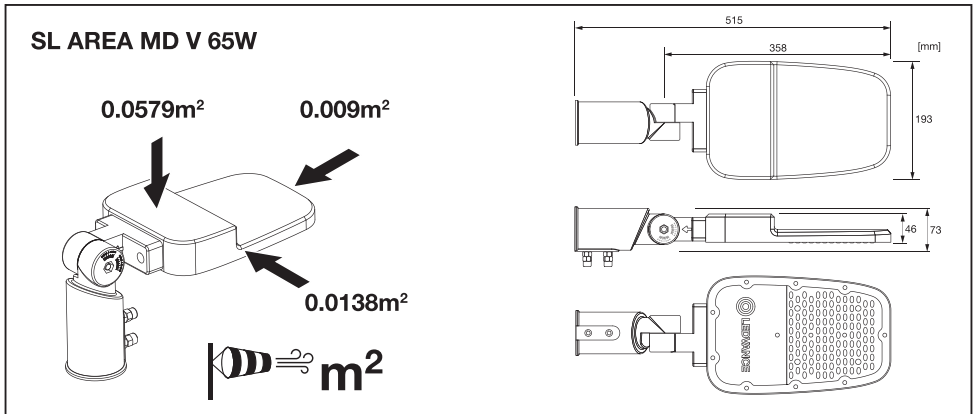

STREETLIGHT AREA