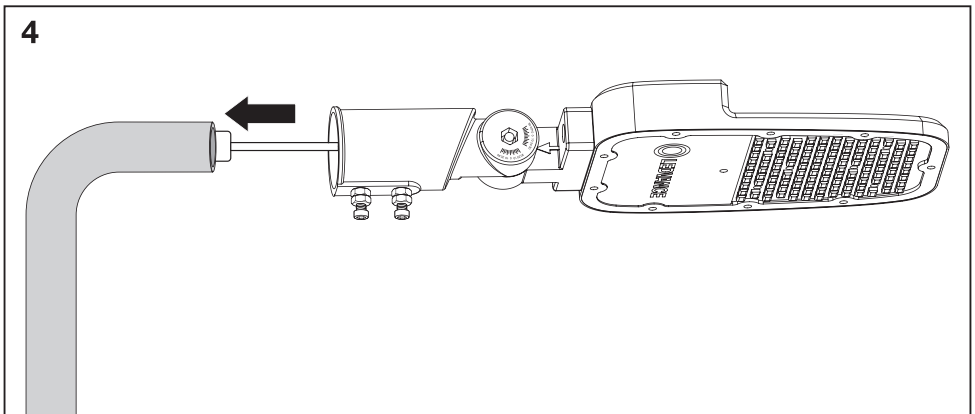

[mm]

9

	Inrush current [A]	Th50 [µs]	B10	B16	B32	C10	C16	C32
SL AREA SM V 12W	9.6	448	14	18	36	18	30	60
SL AREA SM V 30W	8.9	100	51	82	165	55	88	177
SL AREA SM V 45W	8.6	100	37	60	120	40	64	129
SL AREA MD V 65W	8.4	100	23	37	75	25	40	81
SL AREA SPD LA V 90W	9.8	360	17	28	56	18	30	60
SL AREA SPD LA V 120W	6.1	840	12	20	41	13	22	44
SL AREA SPD XL V 150W	8.9	400	10	17	34	11	18	36