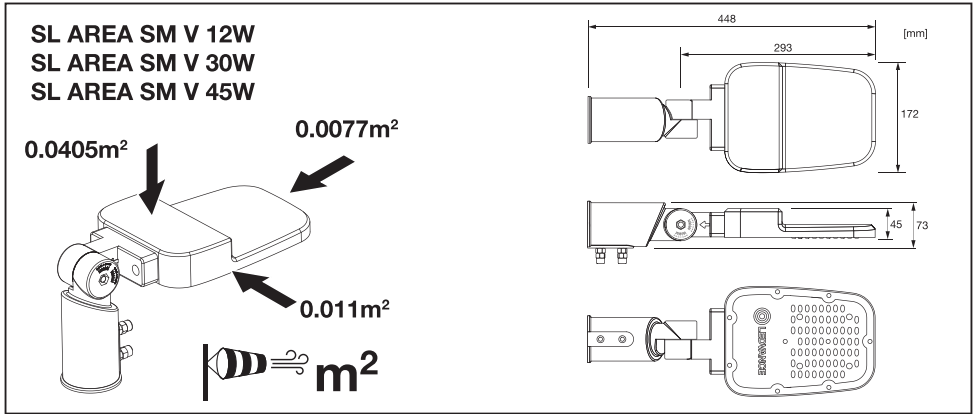

STREETLIGHT AREA