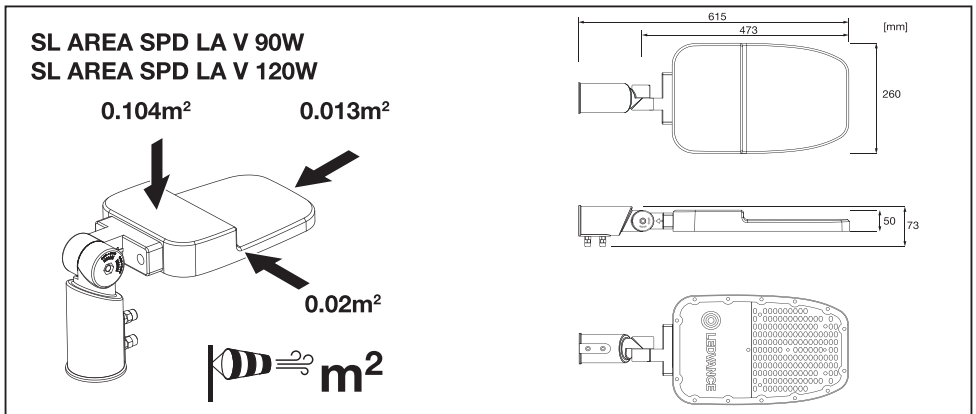

STREETLIGHT AREA