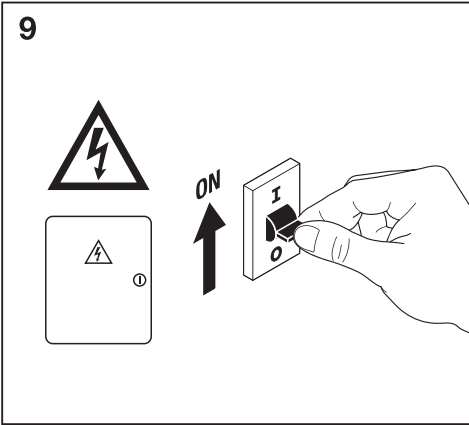

9

	Inrush current [A]	Th50 [µs]	B10	B16	B32	C10	C16	C32
SL AREA SM V 12W	9.6	448	14	18	36	18	30	60
SL AREA SM V 30W	8.9	100	51	82	165	55	88	177
SL AREA SM V 45W	8.6	100	37	60	120	40	64	129
SL AREA MD V 65W	8.4	100	23	37	75	25	40	81
SL AREA SPD LA V 90W	9.8	360	17	28	56	18	30	60
SL AREA SPD LA V 120W	6.1	840	12	20	41	13	22	44
SL AREA SPD XL V 150W	8.9	400	10	17	34	11	18	36