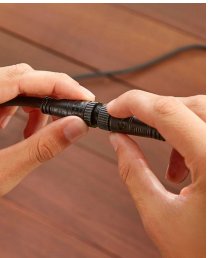

8721103062857

Inteligentne oświetlenie na każdą okazję

Stwórz przytulną poświatę lub barwną atmosferę imprezową na swoim tarasie, ganku lub w dowolnym innym miejscu na świeżym powietrzu, niezależnie od tego, czy korzystasz z efektu gradientu, czy też z animowanych efektów świetlnych. Moduł przedłużającego można użyć w celu podłączenia do zasilacza dwóch girland za pomocą dołączonego łącznika w kształcie litery T, a także w celu podłączenia girlandy do dowolnej instalacji niskonapięciowej. Girland ogrodowych nie można łączyć szeregowo — każda musi być zasilana osobno.

Zaprojektowane specjalnie do Twojego ogrodu

- Doskonała trwałość bez względu na pogodę
- Działa od razu po podłączeniu

Uniwersalna girlanda LED do rozmaitych zastosowań

- Impreza w kolorze oraz relaksuj się przy ciepłej poświacie
- Światło i dusza imprezy

Wystarczy podłączyć i uruchomić

Girlanda ogrodowa Festavia jest nisko napięciowa, więc za pomocą dołączonego przewodu można ją podłączyć do każdego gniazdka ściennego. Nie trzeba kłaść skomplikowanego dodatkowego okablowania. Można również dodać girlandę do istniejącej instalacji niskonapięciowej i zintegrować z pozostałymi światłami na zewnątrz domu. Girlandy ogrodowej Festavia nie da się przedłużać na nieograniczone odległości, ale za pomocą trójnika dołączonego w zestawie modułu przedłużającego można podłączyć dwie girlandy do jednego gniazdka.

design Lightguide

Kuliste żarówki girland Festavia z przyciągającą wzrok stylistyką Lightguide fantastycznie ozdobią przestrzeń na zewnątrz — nawet kiedy są wyłączone! Każda żarówka Lightguide ma charakterystyczną wewnętrzną rurkę, która zapewnia wypośrodkowanie koloru, jasności i kierunku światła w sposób zapewniający optymalny efekt. Personalizuj jak chcesz: ustaw gradient różnych kolorów na całej girlandzie, wybieraj spośród scen świetlnych na różne pory roku albo konfiguruj specjalne efekty świetlne dopasowane do klimatu imprezy, okazji czy relaksu na werandzie.