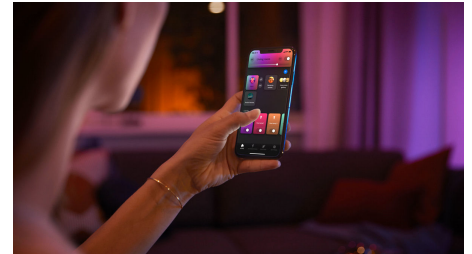

Piękna i inteligentna

Wyjątkowy design lampy Philips Hue Iris został ponownie odkryty. Dostępna w kolorze czarnym lub białym, odznacza się owiniętym tkaniną przewodem, różnorodnością materiałów, aluminiowym wewnętrznym wykończeniem i unikatowym efektem świetlnym - rozmycia kolorów z subtelnym podświetleniem, dzięki czemu jest wyszukaną, inteligentną lampą.

Inteligentne światło, które pomoże zasnąć i obudzić się naturalnie

Podłącz lampę Philips Hue Iris limitowanej edycji do mostka Philips Hue, aby włączyć program ułatwiający zasypianie i naturalne budzenie się światłem. Lampa ma możliwość głębokiego przyciemniania światła, co w połączeniu z funkcją powolnego rozświetlenia umożliwia pobudkę światłem imitującym wchód słońca, a stopniowo przyciemniające się ciepłobiałe światło pomaga łatwiej zasnąć wieczorną porą.

Steruj maksymalnie 10 punktami świetlnymi w aplikacji mobilnej Hue Bluetooth

Łatwo włączaj, wyłączaj, przyciemniaj i zmieniaj światła dzięki aplikacji mobilnej Philips Hue Bluetooth (dostępna na iOS i Android). Aplikacja pozwala sterować max 10 punktami świetlnymi (żarówki i lampy Philips Hue) w jednym pomieszczeniu.