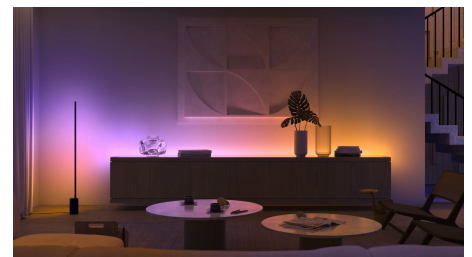

Stwórz wyjątkowy nastrój za pomocą kolorowego światła

Odmień swój dom dzięki palecie 16 milionów kolorów światła - łatwo i szybko wykreuj atmosferę dopasowaną do każdej okazji. Za pomocą jednego dotknięcia możesz stworzyć odświeżony nastrój idealny na domowe przyjęcie, zmienić salon w salę kinową, odmienić wygląd domu za pomocą różnych barw światła i wiele więcej.