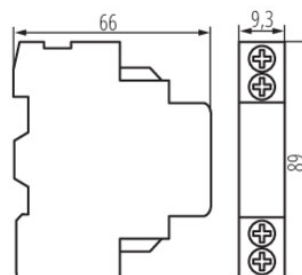

24081 KMP-SAX11

Styk pomocniczy 1z1r boczny do KMP

5905339240811

WYMIARY I MONTAŻ

Miejsce montażu

na szynę
TH35

MATERIAŁ I KONSTRUKCJA

Kolor

biały

LOGISTYKA

Jednostka miary

sztuka

Dokument utworzono: 18.04.2026, 07:10

Zastrzega się możliwość wprowadzenia zmian technicznych. Dane zawarte w tym katalogu nie są prawnie wiążące.

Fotometria: wyniki uzyskane podczas badania konkretnego egzemplarza.

Kanlux S.A. ul. Objazdowa 1-3, 41-922 Radzionków, Poland kanlux@kanlux.com

LOGISTYKA

Jak pakowane	10
Ilość sztuk w opakowaniu pośrednim	10
Ilość sztuk w opakowaniu zbiorczym	300
Masa jednostkowa netto [g]	36
Gramatura [g]	40.63
Waga sztuki brutto [g]	46
Długość opakowania jednostkowego [cm]	11
Szerokość opakowania jednostkowego [cm]	1.5
Wysokość opakowania jednostkowego [cm]	10
Waga kartonu [kg]	12.189
Szerokość kartonu [cm]	31.5
Wysokość kartonu [cm]	30.5
Długość kartonu [cm]	50
Objętość kartonu [m ³]	0.048038