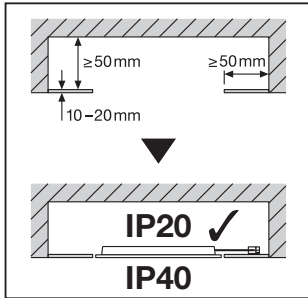

PANEL COMPACT 1200x600