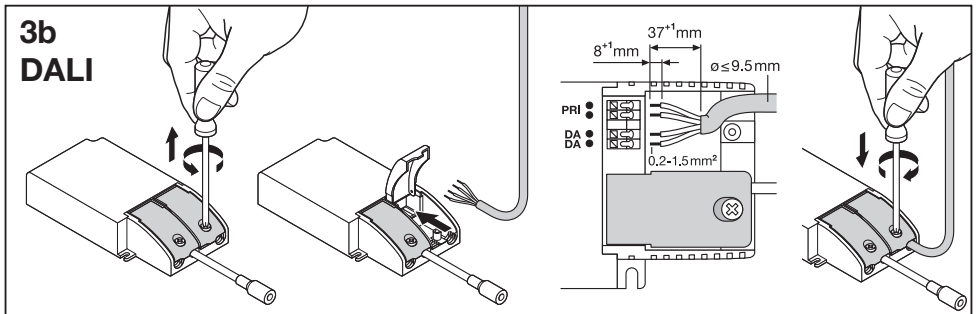

PANEL COMPACT 1200x600