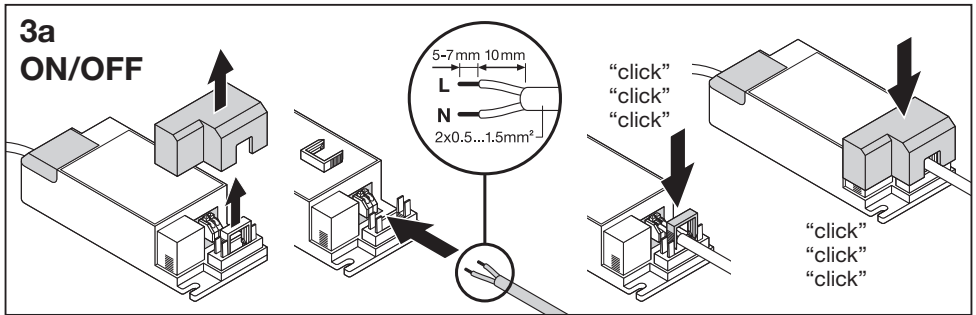

PANEL COMPACT 1200x600