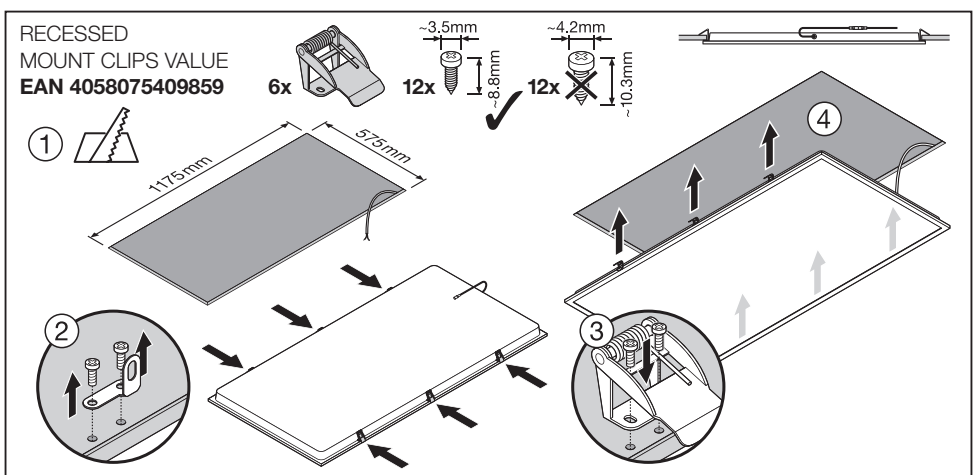

PANEL COMPACT 1200x600