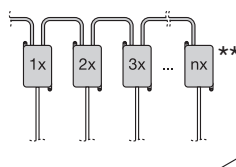

CONNECTOR BOX 5POLE L/N/PE/D+/D- 4X

EAN 4058075473034

	1x 2x 3x ... nx	C10A	B16A	C16A	DALI	IOUT [mA]	DIM
PL COMP 1200X600 V 53W 840		n=34	n=55	n=55	-	1150	
PL COMP 1200X600 V 53W 840 DALI		n=34	n=55	n=55	OSRAM OTI DALI 50/220-240/1A4 NFC	1150	

CE UK CA EAC

PAP Raccolla Carta Verifica le disposizioni del tuo comune.

FR Cet appareil et ses accessoires se recyclent

À DÉPOSER EN MAGASIN À DÉPOSER EN DÉCHÈTRIE

Points de collecte sur www.quefairedemesdechets.fr

LEDVANCE SASU
CQM, 5 rue d'Altorf
67120 Molsheim France
www.ledvance.com

LEDVANCE Ltd, Sterling House,
810 Mandarin Court, Warrington,
Cheshire, WA1 1GG, United Kingdom

C10449057
G11227462
27.01.25