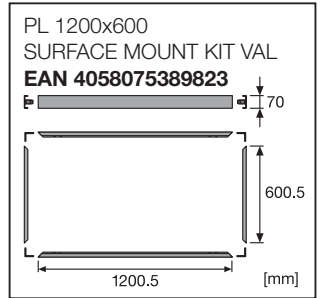

PANEL COMPACT 1200x600