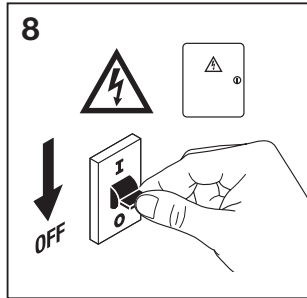

PANEL COMPACT 1200x600

PANEL COMPACT 1200x600

EMERGENCY CONVERSION BOX

EAN 4099854455933

PANEL COMP 1200x600	
EM W*	EM Im*
3	320

EN 60598-2-22 (neplati pro Francii a Dánsko). Светильники сертифицированы с учетом дополнительных аварийных требований стандарта EN 60598-2-22 (не применимо для Франции и Дании). A lámpatestek az EN 60598-2-22 szabvány kiegészítő vészhelyzeti előírásait is figyelembe véve tanúsították (Franciaország és Dánia esetében nem érvényes). Oprawy oświetleniowe z certyfikatem potwierdzającym spełnienie dodatkowych wymagań dotyczących oświetlenia awaryjnego zgodnie z normą EN 60598-2-22 (nie dotyczy Francji i Danii). Certifikované svietidlá vrátane dodatočných nudozových požiadaviek normy EN 60598-2-22 (neplatí pre Francúzsko a Dánsko). Svetilke z dodatnimi zahtevami glede napajanja i sil, certificirane v skladu z EN 60598-2-22 (ne velja za Francijo in Dansko). EN 60598-2-22 sayın standardın ek acil gerekliliklerini içeren sertifikalı armatürler (Fransa ve Danimarka için geçerli değildir). Certificirana rasvetna tijela uključujući dodatne zahtjeve u slučaju opasnosti sukladno normi EN 60598-2-22 (nije primjenjivo za Francusku i Dansku). Copuri de iluminat certificate inclusiv pentru cerințele suplimentare de urgență din EN 60598-2-22 (neaplicabile pentru Franța și Danemarca). Осветительные тела, сертифицированные исключительно согласно дополнительным требованиям к аварийному освещению по EN 60598-2-22 (не относятся к Франции и Дании). Valgustus, mis on sertifitseeritud muuhulgas vastavalt standardiga EN 60598-2-22 kehtestatud hädaolukustuse erinõuete osas (ei kehti Prantsusmaal ja Taanis korral). Světelníky s dodatkými požadavkami na nouzové osvětlení jsou v souladu s normou EN 60598-2-22 (nepřiměřeno pro Francii a Dánsko). Sertifikovane svetiljke, uključujući i dodatne zahtjeve za hitne slučajeve u skladu sa EN 60598-2-22 (ne važi za Francusku i Dansku). Светильники сертифицированы с учетом дополнительных требований к аварийному освещению в соответствии со стандартом EN 60598-2-22 (не для Франции и Дании). Бул шамдалдар EN 60598-2-22 стандартының қосымша тегінен талаптарына сай сертификатталған (Франция мен Дания үшін қолданылмайды).