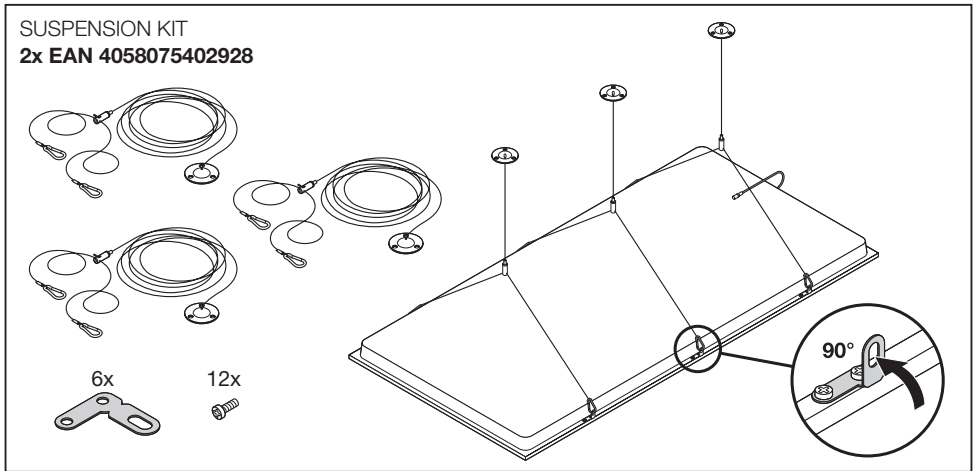

PANEL COMPACT 1200x600