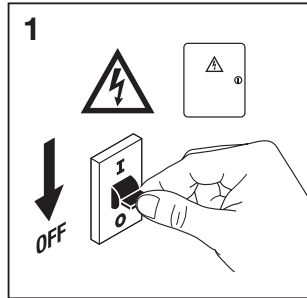

PANEL COMPACT 1200x600

PANEL COMPACT 1200x600

EMERGENCY CONVERSION BOX

EAN 4099854455933

PANEL COMP 1200x600	
EM W*	EM Im*
3	320

EN 60598-2-22 (neplati pro Francii a Dánsko). Светильники сертифицированы с учетом дополнительных аварийных требований стандарта EN 60598-2-22 (не применимо для Франции и Дании). A lámpatestek az EN 60598-2-22 szabvány kiegészítő vészhelyzeti előírásait is figyelembe véve tanúsították (Franciaország és Dánia esetében nem érvényes). Oprawy oświetleniowe z certyfikatem potwierdzającym spełnienie dodatkowych wymagań dotyczących oświetlenia awaryjnego zgodnie z normą EN 60598-2-22 (nie dotyczy Francji i Danii). Certifikované svietidlá vrátane dodatočných nudozových požiadaviek normy EN 60598-2-22 (neplatí pre Francúzsko a Dánsko). Svetilke z dodatnimi zahtevami glede napajanja i sil, certificirane v skladu z EN 60598-2-22 (ne velja za Francijo in Dansko). EN 60598-2-22 sayın standardın ek acil gerekliliklerini içeren sertifikalı armatürler (Fransa ve Danimarka için geçerli değildir). Certificirana rasvetna tijela uključujući dodatne zahtjeve u slučaju opasnosti sukladno normi EN 60598-2-22 (nije primjenjivo za Francusku i Dansku). Copuri de iluminat certificate inclusiv pentru cerințele suplimentare de urgență din EN 60598-2-22 (neaplicabile pentru Franța și Danemarca). Осветительные тела, сертифицированные исключительно согласно дополнительным требованиям к аварийному освещению по EN 60598-2-22 (не относятся к Франции и Дании). Valgustus, mis on sertifitseeritud muuhulgas vastavalt standardiga EN 60598-2-22 kehtestatud hädaolukustuse erinõuete osas (ei kehti Prantsusmaal ja Taanis korral). Světelníky s dodatkými požadavkami na nouzové osvětlení jsou v souladu s normou EN 60598-2-22 (nepřiměřeno pro Francii a Dánsko). Sertifikovane svetiljke, uključujući i dodatne zahtjeve za hitne slučajeve u skladu sa EN 60598-2-22 (ne važi za Francusku i Dansku). Светильники сертифицированы с учетом дополнительных требований к аварийному освещению в соответствии со стандартом EN 60598-2-22 (не для Франции и Дании). Бул шамдалдар EN 60598-2-22 стандартының қосымша тегінен талаптарына сай сертификатталған (Франция мен Дания үшін қолданылмайды).