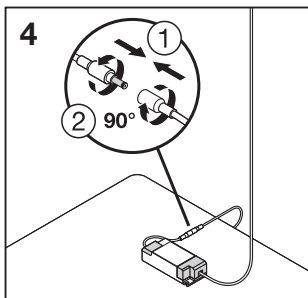

PANEL COMPACT 1200x600