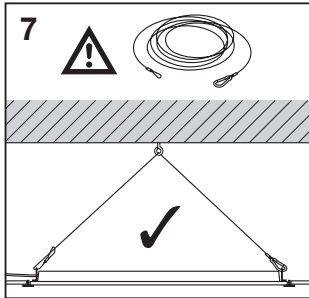

PANEL COMPACT 1200x600