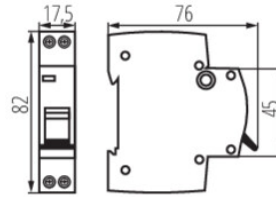

Kanlux S.A. ul. Objazdowa 1-3, 41-922 Radzionków, Poland kanlux@kanlux.com

PARAMETRY PRODUKTU

Trwałość elektryczna

4000

WYMIARY I MONTAŻ

Wysokość [mm]	82
Szerokość [mm]	17.5
Długość [mm]	76
Miejsce montażu	na szynę TH35
Zakres przekrojów stosowanych przewodów [mm ²]	1÷25

MATERIAŁ I KONSTRUKCJA

Zakres temperatury otoczenia, na którą może być narażony wyrób [°C]	-5÷40
---	-------

LOGISTYKA

Jednostka miary	sztuka
Jak pakowane	12
Ilość sztuk w opakowaniu pośrednim	12
Ilość sztuk w opakowaniu zbiorczym	120
Masa jednostkowa netto [g]	106.67
Gramatura [g]	108
Waga sztuki brutto [g]	106
Długość opakowania jednostkowego [cm]	2
Szerokość opakowania jednostkowego [cm]	7.5
Wysokość opakowania jednostkowego [cm]	8.5
Waga kartonu [kg]	12.96
Szerokość kartonu [cm]	25
Wysokość kartonu [cm]	19.5
Długość kartonu [cm]	45
Objętość kartonu [m ³]	0.021938