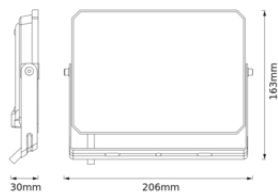

### WYMIARY I WAGA

Długość	206,00 mm
Szerokość	163,00 mm
Wysokość	30,00 mm
Masa produktu	563,00 g

FL 50W