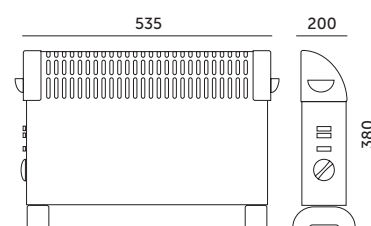

## Convector heater SONDO 2000W TURBO Kobi Windstar

CZARNY  
BLACK

BIAŁY  
WHITE

- grzejnik konwektorowy z 3 stopniami regulacji mocy: 750W, 1250W i 2000W,
- posiada funkcję NAWIEW TURBO, która znacząco przyspiesza proces nagrzewania pomieszczenia,
- wbudowany termostat,
- zabezpieczenie przed przegrzaniem,
- długość przewodu: ok. 1 m,
- produkt jest odpowiedni tylko do sporadycznego użytku lub do stosowania w dobrze izolowanych pomieszczeniach.

- convection heater with 3 power settings: 750W, 1250W, and 2000W,
- features TURBO FAN function, which significantly speeds up the heating process,
- built-in thermostat,
- overheat protection,
- cord length: approx. 1 m,
- product is only suitable for occasional use or for use in well-insulated rooms.

MODEL	SKU	KOLOR	POBÓR MOCY [W]	WAGA NETTO [kg]	PAKOWANIE [szt.]	KOD EAN
MODEL	SKU	COLOR	POWER [W]	NET WEIGHT [kg]	PACKING [pcs]	BARCODE
SONDO 2000W TURBO	001929	BIAŁY WHITE	750/1250/2000	2,20	1	5902201308068
SONDO 2000W TURBO	004033	CZARNY BLACK	750/1250/2000	2,20	1	5907178003107