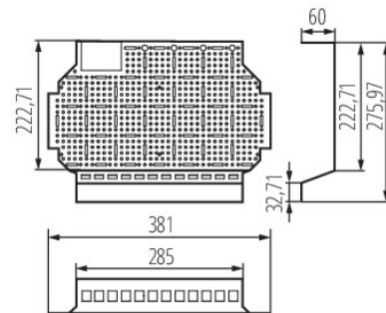

24203 KDB-S/F-36-MP

Płyta montażowa perforowana - multimedia

5905339242037

PARAMETRY PRODUKTU

Zastosowanie

KDB-S36T [23615], KDB-F36T [23621]

WYMIARY I MONTAŻ

Wysokość [mm]	275.97
Szerokość [mm]	60
Długość [mm]	381
Wymiary otworu montażowego [mm]	4x10 / 4x20 / 4,1 / 9,9 / 15x19,5 (Keystone) / 49,5x69

MATERIAŁ I KONSTRUKCJA

Materiał

stal

LOGISTYKA

Jednostka miary	sztuka
Jak pakowane	1
Ilość sztuk w opakowaniu pośrednim	1
Ilość sztuk w opakowaniu zbiorczym	1
Masa jednostkowa netto [g]	470
Gramatura [g]	470
Długość opakowania jednostkowego [cm]	38
Szerokość opakowania jednostkowego [cm]	27
Wysokość opakowania jednostkowego [cm]	7
Waga kartonu [kg]	0.47
Szerokość kartonu [cm]	27
Wysokość kartonu [cm]	7
Długość kartonu [cm]	38
Objętość kartonu [m ³]	0.007182