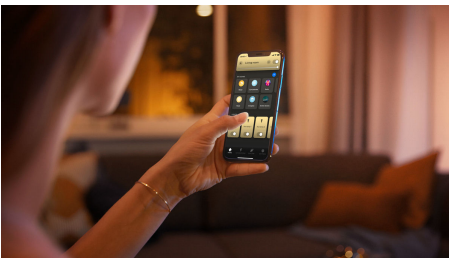

Komfortowe przyciemnianie

- Łatwe sterowanie przenośnym regulatorem przyciemniania

Łatwe w obsłudze inteligentne oświetlenie

- Łatwe sterowanie dzięki połączeniu Bluetooth
- Steruj oświetleniem za pomocą głosu*
- Szeroka paleta odcieni białego światła
- Dobierz odpowiednie oświetlenie do każdej czynności
- Odblokuj pełen zestaw inteligentnych funkcji oświetleniowych za pomocą mostka Hue Bridge

Zalety

Możliwość przyciemniania bez dodatkowej instalacji

Steruj światłami Philips Hue z dowolnego miejsca w domu za pomocą przenośnego regulatora przyciemniania Philips Hue. Łatwo włączaj i wyłączaj światła, przyciemniaj, rozjaśniaj oraz wybieraj pomiędzy czterema różnymi aranżacjami świetlnymi. Połączenie regulatora przyciemniania z oświetleniem Hue jest szybkie i proste. Wystarczy sparować pilot z wybraną lampą lub żarówką Philips Hue i dostosować ustawienia w aplikacji Philips Hue.

Steruj maksymalnie 10 punktami świetlnymi w aplikacji mobilnej Hue Bluetooth

Łatwo włączaj, wyłączaj, przyciemniaj i zmieniaj światła dzięki aplikacji mobilnej Philips Hue Bluetooth (dostępna na iOS i Android). Aplikacja pozwala sterować max 10 punktami świetlnymi (żarówki i lampy Philips Hue) w jednym pomieszczeniu.