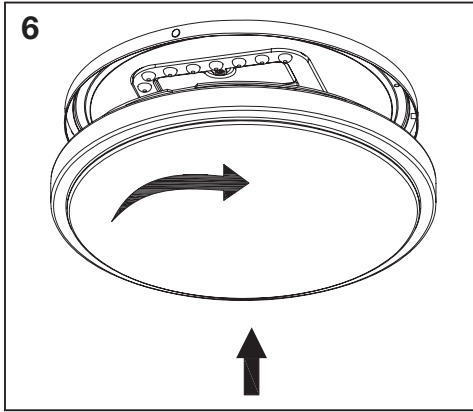

LEDVANCE SASU
CQM, 5 rue d'Altorf
67120 Molsheim France
www.ledvance.com

C10449057
G11261080
05.11.25

© LEDVANCE Ltd, Sterling House,
810 Mandarin Court, Warrington,
Cheshire, WA1 1GG, United Kingdom