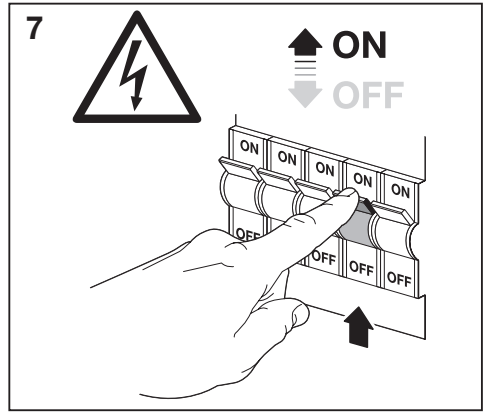

LEDVANCE SASU
CQM, 5 rue d'Altorf
67120 Molsheim France
www.ledvance.com

C10449057
G11261080
05.11.25

© LEDVANCE Ltd, Sterling House,
810 Mandarin Court, Warrington,
Cheshire, WA1 1GG, United Kingdom