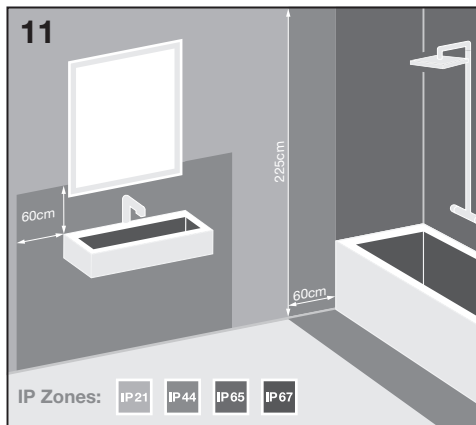

* ① Lampen nicht inbegriffen ② Ampoules non incluses ③ Lampadine non incluse ④ Lámparas no incluidas ⑤ Lâmpadas não incluídas ⑥ Οι λάμπες δεν περιλαμβάνονται ⑦ Lampen niet inbegrepen ⑧ Lampor ingår ej ⑨ Lamput eivât sisälly toimitukseen ⑩ Lamper følger ikke med ⑪ Pærer ikke inkluderet. ⑫ Lampy nejsou součástí dodávky ⑬ Лампы в комплект не входят ⑭ A lámpák nem tartoznak a csomaghoz ⑮ Lampki nie są częścią zestawu ⑯ Lampy nie sú zahrnuté ⑰ Sijalke niso priložene ⑱ Lambalar dahil değildir ⑲ Žarulje nisu uključene ⑳ Lámpile nu sunt incluse ㉑ Лампите не са включени в комплекта ㉒ Ei sisaldata lampe ㉓ Lempos nepridedamos ㉔ Lampas nav iekļautas ㉕ Sijalce nisu uključene ㉖ Лампи в комплект не входят ㉗ Шамдар жинаққа кірмеген