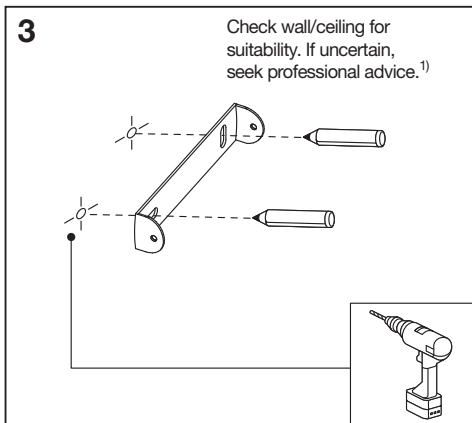

DECOR WOOD WALL E27

	EAN	W _{max.}	⊘ (°C)	IP	V~	Hz
DECOR WOOD WALL BK WD E27	4099854440281	8 (LED)	-20...+40	20	220-240	50/60

Ⓢ 1) Eignung der Wand/Decke prüfen. Wenn Sie sich nicht sicher sind, lassen Sie sich beraten. 2) Lampen nicht inbegriffen
 Ⓢ 1) Check wall/ceiling for suitability. If uncertain, seek professional advice. 2) Lamps not included Ⓢ 1) Vérifiez l'adéquation du mur/plafond. En cas d'incertitude, demandez conseil à un professionnel. 2) Ampoules non incluses Ⓢ 1) Controllare l'idoneità della parete o del soffitto. In caso di dubbi, consultare un professionista. 2) Lampadine non incluse Ⓢ 1) Compruebe la idoneidad de la pared o techo. Si no está seguro, busque asesoramiento profesional. 2) Lámparas no incluidas Ⓢ 1) Verifique a adequação da parede/teto. Se não tiver a certeza, procure aconselhamento profissional. 2) Lâmpadas não incluídas Ⓢ 1) Ελέγξτε τον τοίχο/την οροφή ως προς την καταλληλότητα. Σε περίπτωση αμφιβολίας, ζητήστε επαγγελματική συμβουλή. 2) Οι λάμπες δεν περιλαμβάνονται
 Ⓢ 1) Controleer wand/plafond op geschiktheid. Als u niet zeker bent, vraag dan professioneel advies. 2) Lampen niet inbegrepen
 Ⓢ 1) Kontrollera vägg/tak för lämplighet. Om du är osäker, sök professionell rådgivning. 2) Lampor ingår ej Ⓢ 1) Tarkista seinän/katon sopivuus. Jos olet epävarma, kysy neuvoa ammattilaiselta. 2) Lamput eivät sisälly toimitukseen Ⓢ 1) Sjekk om veggen/taket egner seg. Oppsøk profesjonell rådgivning dersom du er usikker. 2) Lamper følger ikke med Ⓢ 1) Kontroller væg/loft for egnethed. Hvis du er usikker, skal du søge professionel rådgivning. 2) Pærer ikke inkluderet Ⓢ 1) Zkontrolujte vhodnost stěny/stropu. Pokud si nejste jisti, vyhledejte odbornou radu. 2) Lampy nejsou součástí dodávky Ⓢ 1) Проверьте стену/потолок на пригодность. Если у вас есть сомнения, обратитесь за профессиональной консультацией. 2) Лампы в комплект не входят Ⓢ 1) Ellenőrizze a fal/mennyezet alkalmasságát. Ha bizonytalan, kérjen szakszerű tanácsot. 2) A lámpák nem tartoznak a csomaghoz Ⓢ 1) Sprawdź, czy ściana/sufit nadają się do montażu. W razie wątpliwości zasięgnij porady wykwalifikowanej osoby. 2) Lampki nie są częścią zestawu
 Ⓢ 1) Skontrolujte vhodnosť steny/stropu. Ak si nie ste istí, vyhľadajte odbornú pomoc. 2) Lampy nie sú zahrnuté Ⓢ 1) Preverite primernost stene/stropa. Če niste prepričani, poiščite nasvet strokovnjaka. 2) Sijalke niso priložene Ⓢ 1) Duvarın/tavanın uygun olup olmadığını kontrol edin. Emin değilseniz uzman bir kişiden destek alın. 2) Lambalar dahil değildir Ⓢ 1) Proverite prikladnost zida/stropa. Ako niste sigurni, potražite stručni savjet. 2) Žarulje nisu uključene Ⓢ 1) Verificați dacă perețele/tavanul este adecvat. În caz de incertitudine, solicitați consultanță de specialitate. 2) Lămpile nu sunt incluse Ⓢ 1) Проверете прогодността на стената/тавана. Ако не сте сигурни, потърсете професионален съвет. 2) Лампите не са включени в комплекта Ⓢ 1) Kontrolli seinale/lakke sobivust. Kahtluse korral küsi professionaalilt nõu. 2) Ei sisalda lampe Ⓢ 1) Patikrinkite sienos/lubu tinkamumą. Jei kyla abejonių, kreipkitės į specialistą. 2) Lempos nepridedamos Ⓢ 1) Pārbaudiet sienu/griestu piemērotību. Neskaidrību gadījumā meklējiet profesionālu padomu. 2) Lampas nav iekļautas Ⓢ 1) Proverite pogodnost zida/plafona. Ako niste sigurni, potražite stručni savet. 2) Sijalice nisu uključene Ⓢ 1) Перевірте відповідність стіни/стелі. Якщо ви не впевнені, зверніться за професійною консультацією. 2) Лампи в комплект не входять Ⓢ 1) Қабырганың/төбенің жарамдылығын тексеріңіз. Егер сенімді болмасаңыз, кәсіби кеңеске жүгініңіз. 2) Шамдар жинаққа кірмеген.