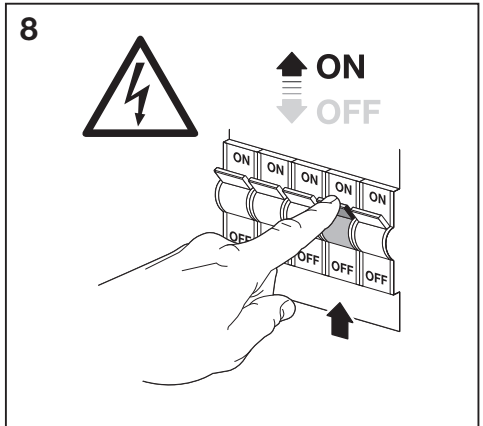

DECOR WOOD WALL E27

	EAN	W _{max.}	⊘ (°C)	IP	V~	Hz
DECOR WOOD WALL BK WD E27	4099854440281	8 (LED)	-20...+40	20	220-240	50/60

Ⓢ 1) Eignung der Wand/Decke prüfen. Wenn Sie sich nicht sicher sind, lassen Sie sich beraten. 2) Lampen nicht inbegriffen
 Ⓢ 1) Check wall/ceiling for suitability. If uncertain, seek professional advice. 2) Lamps not included Ⓢ 1) Vérifiez l'adéquation du mur/plafond. En cas d'incertitude, demandez conseil à un professionnel. 2) Ampoules non incluses Ⓢ 1) Controllare l'idoneità della parete o del soffitto. In caso di dubbi, consultare un professionista. 2) Lampadine non incluse Ⓢ 1) Compruebe la idoneidad de la pared o techo. Si no está seguro, busque asesoramiento profesional. 2) Lámparas no incluidas Ⓢ 1) Verifique a adequação da parede/teto. Se não tiver a certeza, procure aconselhamento profissional. 2) Lâmpadas não incluídas Ⓢ 1) Ελέγξτε τον τοίχο/την οροφή ως προς την καταλληλότητα. Σε περίπτωση αμφιβολίας, ζητήστε επαγγελματική συμβουλή. 2) Οι λάμπες δεν περιλαμβάνονται
 Ⓢ 1) Controleer wand/plafond op geschiktheid. Als u niet zeker bent, vraag dan professioneel advies. 2) Lampen niet inbegrepen
 Ⓢ 1) Kontrollera vägg/tak för lämplighet. Om du är osäker, sök professionell rådgivning. 2) Lampor ingår ej Ⓢ 1) Tarkista seinän/katon sopivuus. Jos olet epävarma, kysy neuvoa ammattilaiselta. 2) Lamput eivät sisälly toimitukseen Ⓢ 1) Sjekk om veggen/taket egner seg. Oppsøk profesjonell rådgivning dersom du er usikker. 2) Lamper følger ikke med Ⓢ 1) Kontroller væg/loft for egnethed. Hvis du er usikker, skal du søge professionel rådgivning. 2) Pærer ikke inkluderet Ⓢ 1) Zkontrolujte vhodnost stěny/stropu. Pokud si nejste jisti, vyhledejte odbornou radu. 2) Lampy nejsou součástí dodávky Ⓢ 1) Проверьте стену/потолок на пригодность. Если у вас есть сомнения, обратитесь за профессиональной консультацией. 2) Лампы в комплект не входят Ⓢ 1) Ellenőrizze a fal/mennyezet alkalmasságát. Ha bizonytalan, kérjen szakszerű tanácsot. 2) A lámpák nem tartoznak a csomaghoz Ⓢ 1) Sprawdź, czy ściana/sufit nadają się do montażu. W razie wątpliwości zasięgnij porady wykwalifikowanej osoby. 2) Lampki nie są częścią zestawu
 Ⓢ 1) Skontrolujte vhodnosť steny/stropu. Ak si nie ste istí, vyhľadajte odbornú pomoc. 2) Lampy nie sú zahrnuté Ⓢ 1) Preverite primernost stene/stropa. Če niste prepričani, poiščite nasvet strokovnjaka. 2) Sijalke niso priložene Ⓢ 1) Duvarın/tavanın uygun olup olmadığını kontrol edin. Emin değilseniz uzman bir kişiden destek alın. 2) Lambalar dahil değildir Ⓢ 1) Proverite prikladnost zida/stropa. Ako niste sigurni, potražite stručni savjet. 2) Žarulje nisu uključene Ⓢ 1) Verificați dacă perețele/tavanul este adecvat. În caz de incertitudine, solicitați consultanță de specialitate. 2) Lămpile nu sunt incluse Ⓢ 1) Проверете прогодността на стената/тавана. Ако не сте сигурни, потърсете професионален съвет. 2) Лампите не са включени в комплекта Ⓢ 1) Kontrolli seinale/lakke sobivust. Kahtluse korral küsi professionaalilt nõu. 2) Ei sisalda lampe Ⓢ 1) Patikrinkite sienos/lubu tinkamumą. Jei kyla abejonių, kreipkitės į specialistą. 2) Lempos nepridedamos Ⓢ 1) Pārbaudiet sienu/griestu piemērotību. Neskaidrību gadījumā meklējiet profesionālu padomu. 2) Lampas nav iekļautas Ⓢ 1) Proverite pogodnost zida/plafona. Ako niste sigurni, potražite stručni savet. 2) Sijalice nisu uključene Ⓢ 1) Перевірте відповідність стіни/стелі. Якщо ви не впевнені, зверніться за професійною консультацією. 2) Лампи в комплект не входять Ⓢ 1) Қабырганың/төбенің жарамдылығын тексеріңіз. Егер сенімді болмасаңыз, кәсіби кеңеске жүгініңіз. 2) Шамдар жинаққа кірмеген.