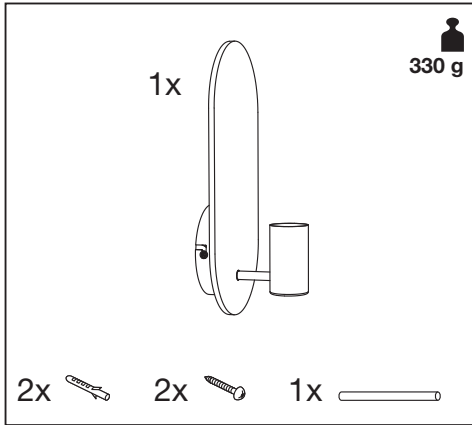

DECOR WOOD WALL E27

	EAN	W _{max.}	⊘ (°C)	IP	V~	Hz
DECOR WOOD WALL BK WD E27	4099854440281	8 (LED)	-20...+40	20	220-240	50/60

Ⓢ 1) Eignung der Wand/Decke prüfen. Wenn Sie sich nicht sicher sind, lassen Sie sich beraten. 2) Lampen nicht inbegriffen
 Ⓢ 1) Check wall/ceiling for suitability. If uncertain, seek professional advice. 2) Lamps not included Ⓢ 1) Vérifiez l'adéquation du mur/plafond. En cas d'incertitude, demandez conseil à un professionnel. 2) Ampoules non incluses Ⓢ 1) Controllare l'idoneità della parete o del soffitto. In caso di dubbi, consultare un professionista. 2) Lampadine non incluse Ⓢ 1) Compruebe la idoneidad de la pared o techo. Si no está seguro, busque asesoramiento profesional. 2) Lámparas no incluidas Ⓢ 1) Verifique a adequação da parede/teto. Se não tiver a certeza, procure aconselhamento profissional. 2) Lâmpadas não incluídas Ⓢ 1) Ελέγξτε τον τοίχο/την οροφή ως προς την καταλληλότητα. Σε περίπτωση αμφιβολίας, ζητήστε επαγγελματική συμβουλή. 2) Οι λάμπες δεν περιλαμβάνονται
 Ⓢ 1) Controleer wand/plafond op geschiktheid. Als u niet zeker bent, vraag dan professioneel advies. 2) Lampen niet inbegrepen
 Ⓢ 1) Kontrollera vägg/tak för lämplighet. Om du är osäker, sök professionell rådgivning. 2) Lampor ingår ej Ⓢ 1) Tarkista seinän/katon sopivuus. Jos olet epävarma, kysy neuvoa ammattilaiselta. 2) Lamput eivät sisälly toimitukseen Ⓢ 1) Sjekk om veggen/taket egner seg. Oppsøk profesjonell rådgivning dersom du er usikker. 2) Lamper følger ikke med Ⓢ 1) Kontroller væg/loft for egnethed. Hvis du er usikker, skal du søge professionel rådgivning. 2) Pærer ikke inkluderet Ⓢ 1) Zkontrolujte vhodnost stěny/stropu. Pokud si nejste jisti, vyhledejte odbornou radu. 2) Lampy nejsou součástí dodávky Ⓢ 1) Проверьте стену/потолок на пригодность. Если у вас есть сомнения, обратитесь за профессиональной консультацией. 2) Лампы в комплект не входят Ⓢ 1) Ellenőrizze a fal/mennyezet alkalmasságát. Ha bizonytalan, kérjen szakszerű tanácsot. 2) A lámpák nem tartoznak a csomaghoz Ⓢ 1) Sprawdź, czy ściana/sufit nadają się do montażu. W razie wątpliwości zasięgnij porady wykwalifikowanej osoby. 2) Lampki nie są częścią zestawu
 Ⓢ 1) Skontrolujte vhodnosť steny/stropu. Ak si nie ste istí, vyhľadajte odbornú pomoc. 2) Lampy nie sú zahrnuté Ⓢ 1) Preverite primernost stene/stropa. Če niste prepričani, poiščite nasvet strokovnjaka. 2) Sijalke niso priložene Ⓢ 1) Duvarın/tavanın uygun olup olmadığını kontrol edin. Emin değilseniz uzman bir kişiden destek alın. 2) Lambalar dahil değildir Ⓢ 1) Proverite prikladnost zida/stropa. Ako niste sigurni, potražite stručni savjet. 2) Žarulje nisu uključene Ⓢ 1) Verificați dacă perețele/tavanul este adecvat. În caz de incertitudine, solicitați consultanță de specialitate. 2) Lămpile nu sunt incluse Ⓢ 1) Проверете прогодността на стената/тавана. Ако не сте сигурни, потърсете професионален съвет. 2) Лампите не са включени в комплекта Ⓢ 1) Kontrolli seinale/lakke sobivust. Kahtluse korral küsi professionaalilt nõu. 2) Ei sisalda lampe Ⓢ 1) Patikrinkite sienos/lubu tinkamumą. Jei kyla abejonių, kreipkitės į specialistą. 2) Lempos nepridedamos Ⓢ 1) Pārbaudiet sienu/griestu piemērotību. Neskaidrību gadījumā meklējiet profesionālu padomu. 2) Lampas nav iekļautas Ⓢ 1) Proverite pogodnost zida/plafona. Ako niste sigurni, potražite stručni savet. 2) Sijalice nisu uključene Ⓢ 1) Перевірте відповідність стіни/стелі. Якщо ви не впевнені, зверніться за професійною консультацією. 2) Лампи в комплект не входять Ⓢ 1) Қабырганың/төбенің жарамдылығын тексеріңіз. Егер сенімді болмасаңыз, кәсіби кеңеске жүгініңіз. 2) Шамдар жинаққа кірмеген.