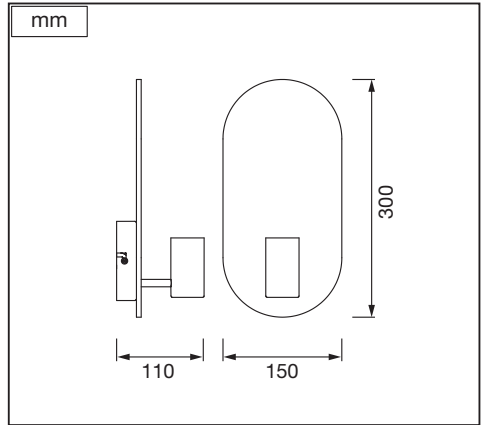

DECOR WOOD WALL E27

	EAN	W _{max.}	⊘ (°C)	IP	V~	Hz
DECOR WOOD WALL BK WD E27	4099854440281	8 (LED)	-20...+40	20	220-240	50/60

Ⓢ 1) Eignung der Wand/Decke prüfen. Wenn Sie sich nicht sicher sind, lassen Sie sich beraten. 2) Lampen nicht inbegriffen
 Ⓢ 1) Check wall/ceiling for suitability. If uncertain, seek professional advice. 2) Lamps not included Ⓢ 1) Vérifiez l'adéquation du mur/plafond. En cas d'incertitude, demandez conseil à un professionnel. 2) Ampoules non incluses Ⓢ 1) Controllare l'idoneità della parete o del soffitto. In caso di dubbi, consultare un professionista. 2) Lampadine non incluse Ⓢ 1) Compruebe la idoneidad de la pared o techo. Si no está seguro, busque asesoramiento profesional. 2) Lámparas no incluidas Ⓢ 1) Verifique a adequação da parede/teto. Se não tiver a certeza, procure aconselhamento profissional. 2) Lâmpadas não incluídas Ⓢ 1) Ελέγξτε τον τοίχο/την οροφή ως προς την καταλληλότητα. Σε περίπτωση αμφιβολίας, ζητήστε επαγγελματική συμβουλή. 2) Οι λάμπες δεν περιλαμβάνονται
 Ⓢ 1) Controleer wand/plafond op geschiktheid. Als u niet zeker bent, vraag dan professioneel advies. 2) Lampen niet inbegrepen
 Ⓢ 1) Kontrollera vägg/tak för lämplighet. Om du är osäker, sök professionell rådgivning. 2) Lampor ingår ej Ⓢ 1) Tarkista seinän/katon sopivuus. Jos olet epävarma, kysy neuvoa ammattilaiselta. 2) Lamput eivät sisälly toimitukseen Ⓢ 1) Sjekk om veggen/taket egner seg. Oppsøk profesjonell rådgivning dersom du er usikker. 2) Lamper følger ikke med Ⓢ 1) Kontroller væg/loft for egnethed. Hvis du er usikker, skal du søge professionel rådgivning. 2) Pærer ikke inkluderet Ⓢ 1) Zkontrolujte vhodnost stěny/stropu. Pokud si nejste jisti, vyhledejte odbornou radu. 2) Lampy nejsou součástí dodávky Ⓢ 1) Проверьте стену/потолок на пригодность. Если у вас есть сомнения, обратитесь за профессиональной консультацией. 2) Лампы в комплект не входят Ⓢ 1) Ellenőrizze a fal/mennyezet alkalmasságát. Ha bizonytalan, kérjen szakszerű tanácsot. 2) A lámpák nem tartoznak a csomaghoz Ⓢ 1) Sprawdź, czy ściana/sufit nadają się do montażu. W razie wątpliwości zasięgnij porady wykwalifikowanej osoby. 2) Lampki nie są częścią zestawu
 Ⓢ 1) Skontrolujte vhodnosť steny/stropu. Ak si nie ste istí, vyhľadajte odbornú pomoc. 2) Lampy nie sú zahrnuté Ⓢ 1) Preverite primernost stene/stropa. Če niste prepričani, poiščite nasvet strokovnjaka. 2) Sijalke niso priložene Ⓢ 1) Duvarın/tavanın uygun olup olmadığını kontrol edin. Emin değilseniz uzman bir kişiden destek alın. 2) Lambalar dahil değildir Ⓢ 1) Proverite prikladnost zida/stropa. Ako niste sigurni, potražite stručni savjet. 2) Žarulje nisu uključene Ⓢ 1) Verificați dacă perețele/tavanul este adecvat. În caz de incertitudine, solicitați consultanță de specialitate. 2) Lămpile nu sunt incluse Ⓢ 1) Проверете прогодността на стената/тавана. Ако не сте сигурни, потърсете професионален съвет. 2) Лампите не са включени в комплекта Ⓢ 1) Kontrolli seinale/lakke sobivust. Kahtluse korral küsi professionaalilt nõu. 2) Ei sisalda lampe Ⓢ 1) Patikrinkite sienos/lubu tinkamumą. Jei kyla abejonių, kreipkitės į specialistą. 2) Lempos nepridedamos Ⓢ 1) Pārbaudiet sienu/griestu piemērotību. Neskaidrību gadījumā meklējiet profesionālu padomu. 2) Lampas nav iekļautas Ⓢ 1) Proverite pogodnost zida/plafona. Ako niste sigurni, potražite stručni savet. 2) Sijalice nisu uključene Ⓢ 1) Перевірте відповідність стіни/стелі. Якщо ви не впевнені, зверніться за професійною консультацією. 2) Лампи в комплект не входять Ⓢ 1) Қабырганың/төбенің жарамдылығын тексеріңіз. Егер сенімді болмасаңыз, кәсіби кеңеске жүгініңіз. 2) Шамдар жинаққа кірмеген.