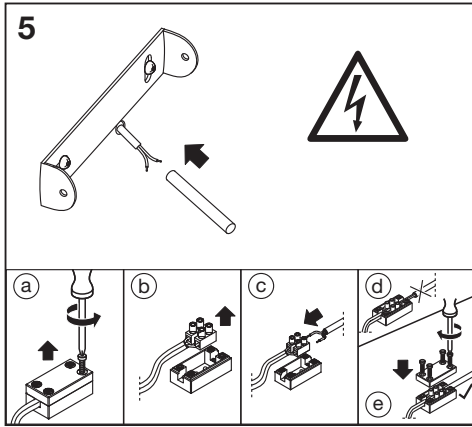

DECOR WOOD WALL E27

	EAN	W _{max.}	⊘ (°C)	IP	V~	Hz
DECOR WOOD WALL BK WD E27	4099854440281	8 (LED)	-20...+40	20	220-240	50/60

Ⓢ 1) Eignung der Wand/Decke prüfen. Wenn Sie sich nicht sicher sind, lassen Sie sich beraten. 2) Lampen nicht inbegriffen
 Ⓢ 1) Check wall/ceiling for suitability. If uncertain, seek professional advice. 2) Lamps not included Ⓢ 1) Vérifiez l'adéquation du mur/plafond. En cas d'incertitude, demandez conseil à un professionnel. 2) Ampoules non incluses Ⓢ 1) Controllare l'idoneità della parete o del soffitto. In caso di dubbi, consultare un professionista. 2) Lampadine non incluse Ⓢ 1) Compruebe la idoneidad de la pared o techo. Si no está seguro, busque asesoramiento profesional. 2) Lámparas no incluidas Ⓢ 1) Verifique a adequação da parede/teto. Se não tiver a certeza, procure aconselhamento profissional. 2) Lâmpadas não incluídas Ⓢ 1) Ελέγξτε τον τοίχο/την οροφή ως προς την καταλληλότητα. Σε περίπτωση αμφιβολίας, ζητήστε επαγγελματική συμβουλή. 2) Οι λάμπες δεν περιλαμβάνονται
 Ⓢ 1) Controleer wand/plafond op geschiktheid. Als u niet zeker bent, vraag dan professioneel advies. 2) Lampen niet inbegrepen
 Ⓢ 1) Kontrollera vägg/tak för lämplighet. Om du är osäker, sök professionell rådgivning. 2) Lampor ingår ej Ⓢ 1) Tarkista seinän/katon sopivuus. Jos olet epävarma, kysy neuvoa ammattilaiselta. 2) Lamput eivät sisälly toimitukseen Ⓢ 1) Sjekk om veggen/taket egner seg. Oppsøk profesjonell rådgivning dersom du er usikker. 2) Lamper følger ikke med Ⓢ 1) Kontroller væg/loft for egnethed. Hvis du er usikker, skal du søge professionel rådgivning. 2) Pærer ikke inkluderet Ⓢ 1) Zkontrolujte vhodnost stěny/stropu. Pokud si nejste jisti, vyhledejte odbornou radu. 2) Lampy nejsou součástí dodávky Ⓢ 1) Проверьте стену/потолок на пригодность. Если у вас есть сомнения, обратитесь за профессиональной консультацией. 2) Лампы в комплект не входят Ⓢ 1) Ellenőrizze a fal/mennyezet alkalmasságát. Ha bizonytalan, kérjen szakszerű tanácsot. 2) A lámpák nem tartoznak a csomaghoz Ⓢ 1) Sprawdź, czy ściana/sufit nadają się do montażu. W razie wątpliwości zasięgnij porady wykwalifikowanej osoby. 2) Lampki nie są częścią zestawu
 Ⓢ 1) Skontrolujte vhodnosť steny/stropu. Ak si nie ste istí, vyhľadajte odbornú pomoc. 2) Lampy nie sú zahrnuté Ⓢ 1) Preverite primernost stene/stropa. Če niste prepričani, poiščite nasvet strokovnjaka. 2) Sijalke niso priložene Ⓢ 1) Duvarın/tavanın uygun olup olmadığını kontrol edin. Emin değilseniz uzman bir kişiden destek alın. 2) Lambalar dahil değildir Ⓢ 1) Proverite prikladnost zida/stropa. Ako niste sigurni, potražite stručni savjet. 2) Žarulje nisu uključene Ⓢ 1) Verificați dacă perețele/tavanul este adecvat. În caz de incertitudine, solicitați consultanță de specialitate. 2) Lămpile nu sunt incluse Ⓢ 1) Проверете прогодността на стената/тавана. Ако не сте сигурни, потърсете професионален съвет. 2) Лампите не са включени в комплекта Ⓢ 1) Kontrolli seinale/lakke sobivust. Kahtluse korral küsi professionaalilt nõu. 2) Ei sisalda lampe Ⓢ 1) Patikrinkite sienos/lubu tinkamumą. Jei kyla abejonių, kreipkitės į specialistą. 2) Lempos nepridedamos Ⓢ 1) Pārbaudiet sienu/griestu piemērotību. Neskaidrību gadījumā meklējiet profesionālu padomu. 2) Lampas nav iekļautas Ⓢ 1) Proverite pogodnost zida/plafona. Ako niste sigurni, potražite stručni savet. 2) Sijalice nisu uključene Ⓢ 1) Перевірте відповідність стіни/стелі. Якщо ви не впевнені, зверніться за професійною консультацією. 2) Лампи в комплект не входять Ⓢ 1) Қабырганың/төбенің жарамдылығын тексеріңіз. Егер сенімді болмасаңыз, кәсіби кеңеске жүгініңіз. 2) Шамдар жинаққа кірмеген.