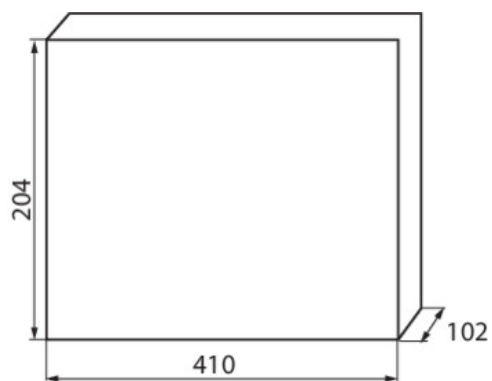

WYMIARY I MONTAŻ

Wysokość [mm]	204
Szerokość [mm]	102
Długość [mm]	410

Dokument utworzono: 18.04.2026, 10:15

Zastrzega się możliwość wprowadzenia zmian technicznych. Dane zawarte w tym katalogu nie są prawnie wiążące.

Fotometria: wyniki uzyskane podczas badania konkretnego egzemplarza.

Kanlux S.A. ul. Objazdowa 1-3, 41-922 Radzionków, Poland kanlux@kanlux.com

WYMIARY I MONTAŻ

Miejsce montażu	do nadbudowania na ścianie
-----------------	----------------------------

MATERIAŁ I KONSTRUKCJA

Kolor	biały / niebieski
Materiał	tworzywo sztuczne
Kolor drzwi	niebieski
Klasa ochronności przed porażeniem elektrycznym	II

LOGISTYKA

Jednostka miary	sztuka
Jak pakowane	10
Ilość sztuk w opakowaniu pośrednim	1
Ilość sztuk w opakowaniu zbiorczym	10
Masa jednostkowa netto [g]	1050
Gramatura [g]	1410
Waga sztuki brutto [g]	1222
Długość opakowania jednostkowego [cm]	21
Szerokość opakowania jednostkowego [cm]	11
Wysokość opakowania jednostkowego [cm]	42
Waga kartonu [kg]	14.1
Szerokość kartonu [cm]	44.5
Wysokość kartonu [cm]	44
Długość kartonu [cm]	57
Objętość kartonu [m ³]	0.111606