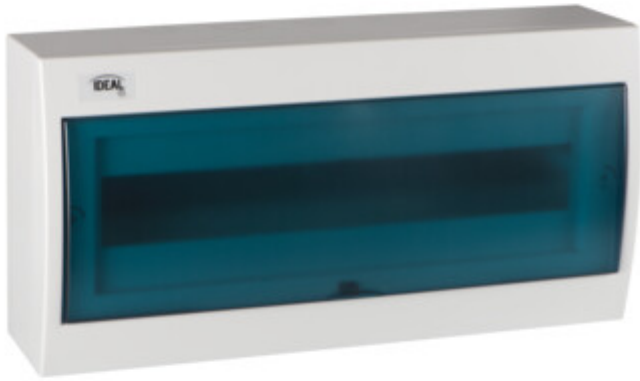

23613 KDB-S18T

Rozdzielnica serii KDB
5905339236135

PARAMETRY PRODUKTU

Napięcie znamionowe [V]	230/400 AC
Częstotliwość znamionowa [Hz]	50
Prąd znamionowy [A]	63
Stopień IP	30
Stopień IK	07
Norma	PN-EN 62208
Liczba modułów	18P
odporność temperaturowa [°C]	650
Liczba rzędów	1

MATERIAŁ I KONSTRUKCJA

Kolor	biały / niebieski
Materiał	tworzywo sztuczne
Kolor drzwi	niebieski
Klasa ochronności przed porażeniem elektrycznym	II

LOGISTYKA

Jednostka miary	sztuka
Jak pakowane	10
Ilość sztuk w opakowaniu pośrednim	1
Ilość sztuk w opakowaniu zbiorczym	10
Masa jednostkowa netto [g]	1050
Gramatura [g]	1410
Waga sztuki brutto [g]	1222
Długość opakowania jednostkowego [cm]	21
Szerokość opakowania jednostkowego [cm]	11
Wysokość opakowania jednostkowego [cm]	42
Waga kartonu [kg]	14.1
Szerokość kartonu [cm]	44.5
Wysokość kartonu [cm]	44
Długość kartonu [cm]	57
Objętość kartonu [m ³]	0.111606