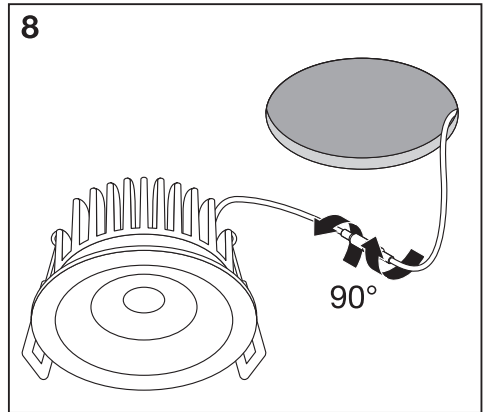

# SPOT ADJUST DALI

LEDVANCE

	EAN	W	lm	lm/W	mA	K	Temp (°C)	V~	Hz	DF	IP	IK	PF	Beam (°)	Life (h)
SP ADJ DA P 8W ML 930 IP20 WT	4099854746444	6.5	520	80	150	3000	-20...+40	220-240	50/60	0.8	20	03	>0.6	36	25000
		8	640	80	200										
SP ADJ DA P 8W ML 940 IP20 WT	4099854746468	6.5	553	85	150	4000	-20...+40	220-240	50/60	0.8	20	03	>0.7	36	25000
		8	680	85	200										

# SPOT ADJUST DALI

# SPOT ADJUST DALI

	EAN		Color		Height	Length	Diameter
	4099854136511	SP RING D100 WT	WHITE	○	-	-	100
	4099854013355	SP RING D133 WT	WHITE		-	-	133
	4099854013416	SP RING D180 WT	WHITE		-	-	180
	4099854459863	SPOT FRAME 100X100 1X D68 WT	WHITE	□	100	100	-
	4099854460029	SPOT FRAME 100X200 2X D68 WT	WHITE		100	200	-
	4099854460203	SPOT FRAME 100X200 2X D68 WT	WHITE		100	300	-