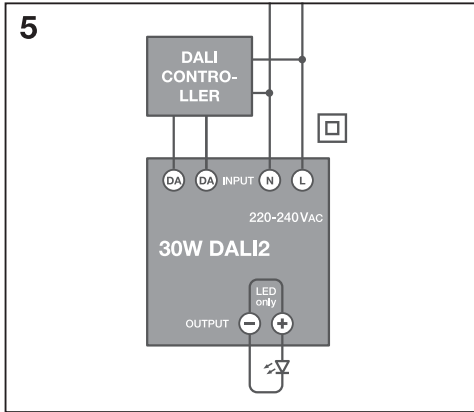

# SPOT ADJUST DALI

LEDVANCE

	EAN	W	lm	lm/W	mA	K	Temp (°C)	V~	Hz	DF	IP	IK	PF	Beam (°)	Life (h)
SP ADJ DA P 8W ML 930 IP20 WT	4099854746444	6.5	520	80	150	3000	-20...+40	220-240	50/60	0.8	20	03	>0.6	36	25000
		8	640	80	200										
SP ADJ DA P 8W ML 940 IP20 WT	4099854746468	6.5	553	85	150	4000	-20...+40	220-240	50/60	0.8	20	03	>0.7	36	25000
		8	680	85	200										

# SPOT ADJUST DALI

# SPOT ADJUST DALI

	EAN		Color		Height	Length	Diameter
	4099854136511	SP RING D100 WT	WHITE	○	-	-	100
	4099854013355	SP RING D133 WT	WHITE		-	-	133
	4099854013416	SP RING D180 WT	WHITE		-	-	180
	4099854459863	SPOT FRAME 100X100 1X D68 WT	WHITE	□	100	100	-
	4099854460029	SPOT FRAME 100X200 2X D68 WT	WHITE		100	200	-
	4099854460203	SPOT FRAME 100X200 2X D68 WT	WHITE		100	300	-