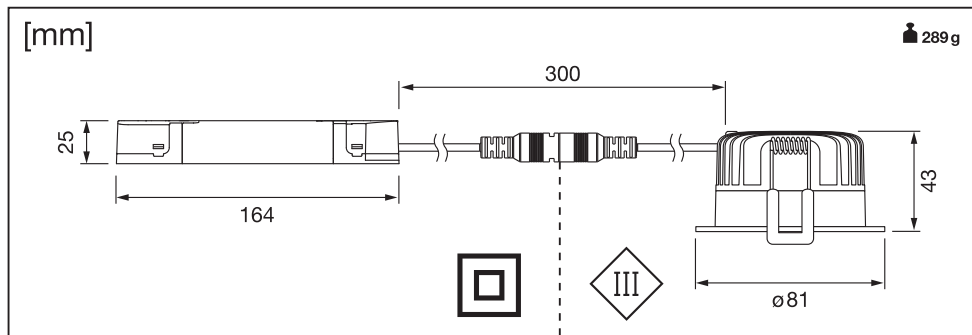

# SPOT ADJUST DALI

LEDVANCE

	EAN	W	lm	lm/W	mA	K	Temp (°C)	V~	Hz	DF	IP	IK	PF	Beam (°)	Life (h)
SP ADJ DA P 8W ML 930 IP20 WT	4099854746444	6.5	520	80	150	3000	-20...+40	220-240	50/60	0.8	20	03	>0.6	36	25000
		8	640	80	200										
SP ADJ DA P 8W ML 940 IP20 WT	4099854746468	6.5	553	85	150	4000	-20...+40	220-240	50/60	0.8	20	03	>0.7	36	25000
		8	680	85	200										

# SPOT ADJUST DALI

# SPOT ADJUST DALI

	EAN		Color		Height	Length	Diameter
	4099854136511	SP RING D100 WT	WHITE	○	-	-	100
	4099854013355	SP RING D133 WT	WHITE		-	-	133
	4099854013416	SP RING D180 WT	WHITE		-	-	180
	4099854459863	SPOT FRAME 100X100 1X D68 WT	WHITE	□	100	100	-
	4099854460029	SPOT FRAME 100X200 2X D68 WT	WHITE		100	200	-
	4099854460203	SPOT FRAME 100X200 2X D68 WT	WHITE		100	300	-