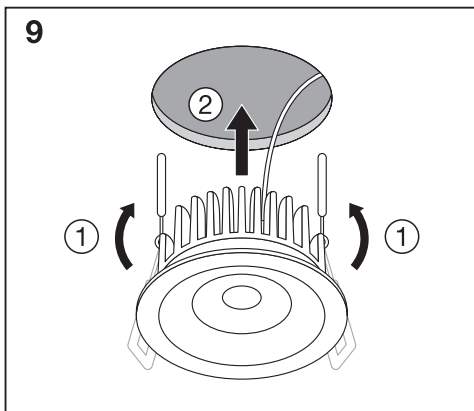

# SPOT ADJUST DALI

LEDVANCE

	EAN	W	lm	lm/W	mA	K	Temp (°C)	V~	Hz	DF	IP	IK	PF	Beam (°)	Life (h)
SP ADJ DA P 8W ML 930 IP20 WT	4099854746444	6.5	520	80	150	3000	-20...+40	220-240	50/60	0.8	20	03	>0.6	36	25000
		8	640	80	200										
SP ADJ DA P 8W ML 940 IP20 WT	4099854746468	6.5	553	85	150	4000	-20...+40	220-240	50/60	0.8	20	03	>0.7	36	25000
		8	680	85	200										

# SPOT ADJUST DALI

# SPOT ADJUST DALI

	EAN		Color		Height	Length	Diameter
	4099854136511	SP RING D100 WT	WHITE	○	-	-	100
	4099854013355	SP RING D133 WT	WHITE		-	-	133
	4099854013416	SP RING D180 WT	WHITE		-	-	180
	4099854459863	SPOT FRAME 100X100 1X D68 WT	WHITE	□	100	100	-
	4099854460029	SPOT FRAME 100X200 2X D68 WT	WHITE		100	200	-
	4099854460203	SPOT FRAME 100X200 2X D68 WT	WHITE		100	300	-