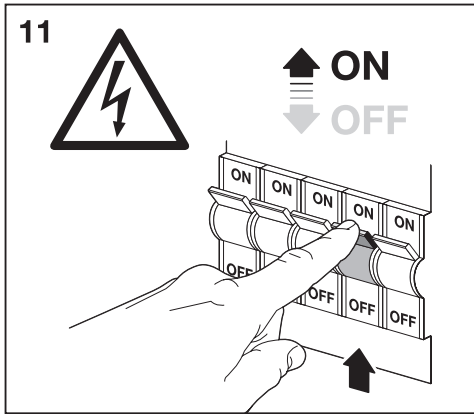

EAN		Color		Height	Length	Diameter
	4099854136511	SP RING D100 WT	WHITE	○	-	-	100
	4099854013355	SP RING D133 WT	WHITE		-	-	133
	4099854013416	SP RING D180 WT	WHITE		-	-	180
	4099854459863	SPOT FRAME 100X100 1X D68 WT	WHITE	□	100	100	-
	4099854460029	SPOT FRAME 100X200 2X D68 WT	WHITE		100	200	-
	4099854460203	SPOT FRAME 100X200 2X D68 WT	WHITE		100	300	-

LEDVANCE SASU
CQM, 5 rue d'Altorf
67120 Molsheim France
www.ledvance.com

FR
Cet appareil et ses accessoires se recyclent

À DÉPOSER EN MAGASIN
OU
À DÉPOSER EN DÉCHÈTERIE

C10449057
G11281070
27.02.26

Points de collecte sur www.quefairedemesdechets.fr

© LEDVANCE Ltd, Sterling House,
810 Mandarin Court, Warrington,
Cheshire, WA1 1GG, United Kingdom