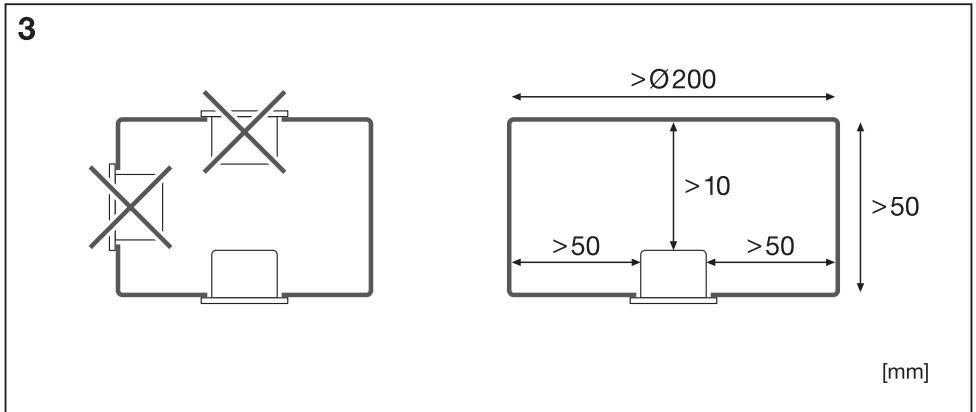

# SPOT ADJUST DALI

LEDVANCE

	EAN	W	lm	lm/W	mA	K	Temp (°C)	V~	Hz	DF	IP	IK	PF	Beam (°)	Life (h)
SP ADJ DA P 8W ML 930 IP20 WT	4099854746444	6.5	520	80	150	3000	-20...+40	220-240	50/60	0.8	20	03	>0.6	36	25000
		8	640	80	200										
SP ADJ DA P 8W ML 940 IP20 WT	4099854746468	6.5	553	85	150	4000	-20...+40	220-240	50/60	0.8	20	03	>0.7	36	25000
		8	680	85	200										

# SPOT ADJUST DALI

	EAN		Color		Height	Length	Diameter
	4099854136511	SP RING D100 WT	WHITE	○	-	-	100
	4099854013355	SP RING D133 WT	WHITE		-	-	133
	4099854013416	SP RING D180 WT	WHITE		-	-	180
	4099854459863	SPOT FRAME 100X100 1X D68 WT	WHITE	□	100	100	-
	4099854460029	SPOT FRAME 100X200 2X D68 WT	WHITE		100	200	-
	4099854460203	SPOT FRAME 100X200 2X D68 WT	WHITE		100	300	-