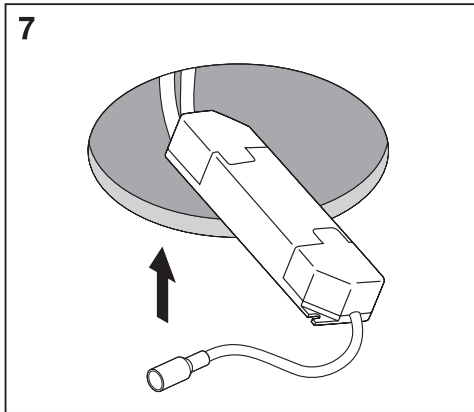

# SPOT ADJUST DALI

LEDVANCE

	EAN	W	lm	lm/W	mA	K	Temp (°C)	V~	Hz	DF	IP	IK	PF	Beam (°)	Life (h)
SP ADJ DA P 8W ML 930 IP20 WT	4099854746444	6.5	520	80	150	3000	-20...+40	220-240	50/60	0.8	20	03	>0.6	36	25000
		8	640	80	200										
SP ADJ DA P 8W ML 940 IP20 WT	4099854746468	6.5	553	85	150	4000	-20...+40	220-240	50/60	0.8	20	03	>0.7	36	25000
		8	680	85	200										

# SPOT ADJUST DALI

# SPOT ADJUST DALI

	EAN		Color		Height	Length	Diameter
	4099854136511	SP RING D100 WT	WHITE	○	-	-	100
	4099854013355	SP RING D133 WT	WHITE		-	-	133
	4099854013416	SP RING D180 WT	WHITE		-	-	180
	4099854459863	SPOT FRAME 100X100 1X D68 WT	WHITE	□	100	100	-
	4099854460029	SPOT FRAME 100X200 2X D68 WT	WHITE		100	200	-
	4099854460203	SPOT FRAME 100X200 2X D68 WT	WHITE		100	300	-