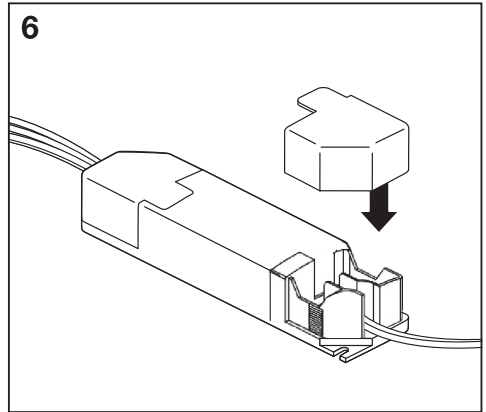

# SPOT ADJUST DALI

LEDVANCE

	EAN	W	lm	lm/W	mA	K	Temp (°C)	V~	Hz	DF	IP	IK	PF	Beam (°)	Life (h)
SP ADJ DA P 8W ML 930 IP20 WT	4099854746444	6.5	520	80	150	3000	-20...+40	220-240	50/60	0.8	20	03	>0.6	36	25000
		8	640	80	200										
SP ADJ DA P 8W ML 940 IP20 WT	4099854746468	6.5	553	85	150	4000	-20...+40	220-240	50/60	0.8	20	03	>0.7	36	25000
		8	680	85	200										

# SPOT ADJUST DALI

# SPOT ADJUST DALI

	EAN		Color		Height	Length	Diameter
	4099854136511	SP RING D100 WT	WHITE	○	-	-	100
	4099854013355	SP RING D133 WT	WHITE		-	-	133
	4099854013416	SP RING D180 WT	WHITE		-	-	180
	4099854459863	SPOT FRAME 100X100 1X D68 WT	WHITE	□	100	100	-
	4099854460029	SPOT FRAME 100X200 2X D68 WT	WHITE		100	200	-
	4099854460203	SPOT FRAME 100X200 2X D68 WT	WHITE		100	300	-