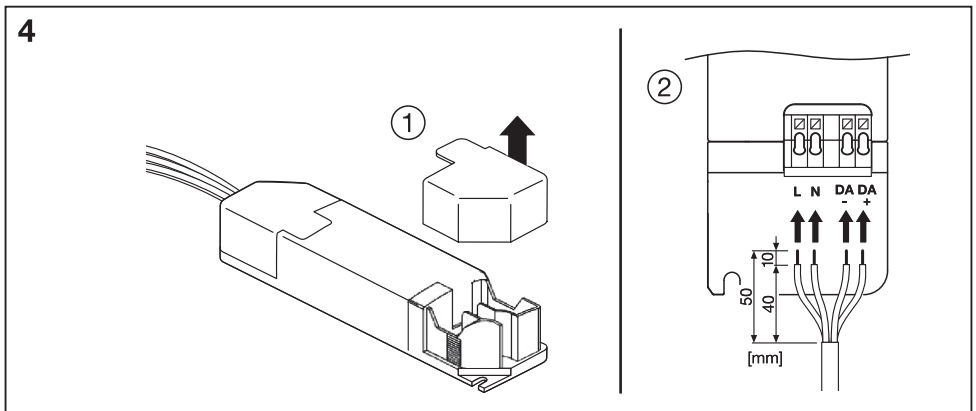

# SPOT ADJUST DALI

LEDVANCE

	EAN	W	lm	lm/W	mA	K	Temp (°C)	V~	Hz	DF	IP	IK	PF	Beam (°)	Life (h)
SP ADJ DA P 8W ML 930 IP20 WT	4099854746444	6.5	520	80	150	3000	-20...+40	220-240	50/60	0.8	20	03	>0.6	36	25000
		8	640	80	200										
SP ADJ DA P 8W ML 940 IP20 WT	4099854746468	6.5	553	85	150	4000	-20...+40	220-240	50/60	0.8	20	03	>0.7	36	25000
		8	680	85	200										

# SPOT ADJUST DALI

# SPOT ADJUST DALI

	EAN		Color		Height	Length	Diameter
	4099854136511	SP RING D100 WT	WHITE	○	-	-	100
	4099854013355	SP RING D133 WT	WHITE		-	-	133
	4099854013416	SP RING D180 WT	WHITE		-	-	180
	4099854459863	SPOT FRAME 100X100 1X D68 WT	WHITE	□	100	100	-
	4099854460029	SPOT FRAME 100X200 2X D68 WT	WHITE		100	200	-
	4099854460203	SPOT FRAME 100X200 2X D68 WT	WHITE		100	300	-