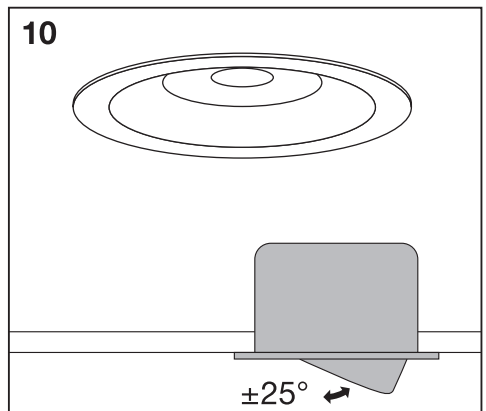

# SPOT ADJUST DALI

LEDVANCE

	EAN	W	lm	lm/W	mA	K	Temp (°C)	V~	Hz	DF	IP	IK	PF	Beam (°)	Life (h)
SP ADJ DA P 8W ML 930 IP20 WT	4099854746444	6.5	520	80	150	3000	-20...+40	220-240	50/60	0.8	20	03	>0.6	36	25000
		8	640	80	200										
SP ADJ DA P 8W ML 940 IP20 WT	4099854746468	6.5	553	85	150	4000	-20...+40	220-240	50/60	0.8	20	03	>0.7	36	25000
		8	680	85	200										

# SPOT ADJUST DALI

	EAN		Color		Height	Length	Diameter
	4099854136511	SP RING D100 WT	WHITE	○	-	-	100
	4099854013355	SP RING D133 WT	WHITE		-	-	133
	4099854013416	SP RING D180 WT	WHITE		-	-	180
	4099854459863	SPOT FRAME 100X100 1X D68 WT	WHITE	□	100	100	-
	4099854460029	SPOT FRAME 100X200 2X D68 WT	WHITE		100	200	-
	4099854460203	SPOT FRAME 100X200 2X D68 WT	WHITE		100	300	-