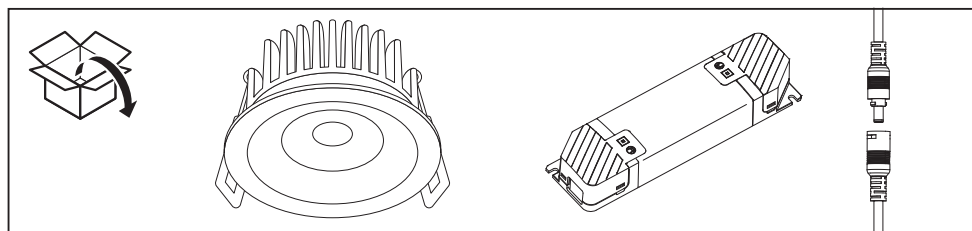

# SPOT ADJUST DALI

LEDVANCE

	EAN	W	lm	lm/W	mA	K	Temp (°C)	V~	Hz	DF	IP	IK	PF	Beam (°)	Life (h)
SP ADJ DA P 8W ML 930 IP20 WT	4099854746444	6.5	520	80	150	3000	-20...+40	220-240	50/60	0.8	20	03	>0.6	36	25000
		8	640	80	200										
SP ADJ DA P 8W ML 940 IP20 WT	4099854746468	6.5	553	85	150	4000	-20...+40	220-240	50/60	0.8	20	03	>0.7	36	25000
		8	680	85	200										

# SPOT ADJUST DALI

	EAN		Color		Height	Length	Diameter
	4099854136511	SP RING D100 WT	WHITE	○	-	-	100
	4099854013355	SP RING D133 WT	WHITE		-	-	133
	4099854013416	SP RING D180 WT	WHITE		-	-	180
	4099854459863	SPOT FRAME 100X100 1X D68 WT	WHITE	□	100	100	-
	4099854460029	SPOT FRAME 100X200 2X D68 WT	WHITE		100	200	-
	4099854460203	SPOT FRAME 100X200 2X D68 WT	WHITE		100	300	-