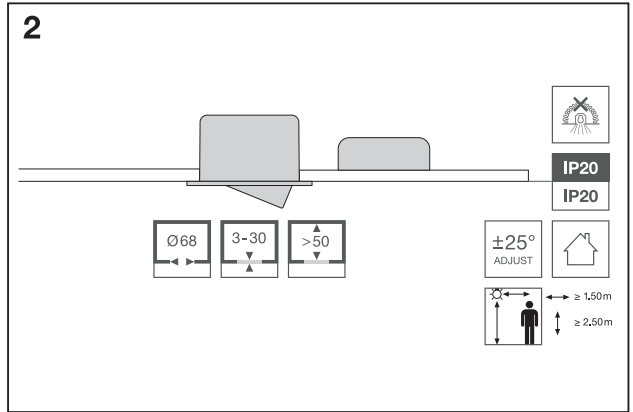

# SPOT ADJUST DALI

LEDVANCE

	EAN	W	lm	lm/W	mA	K	Temp (°C)	V~	Hz	DF	IP	IK	PF	Beam (°)	Life (h)
SP ADJ DA P 8W ML 930 IP20 WT	4099854746444	6.5	520	80	150	3000	-20...+40	220-240	50/60	0.8	20	03	>0.6	36	25000
		8	640	80	200										
SP ADJ DA P 8W ML 940 IP20 WT	4099854746468	6.5	553	85	150	4000	-20...+40	220-240	50/60	0.8	20	03	>0.7	36	25000
		8	680	85	200										

# SPOT ADJUST DALI

# SPOT ADJUST DALI

	EAN		Color		Height	Length	Diameter
	4099854136511	SP RING D100 WT	WHITE	○	-	-	100
	4099854013355	SP RING D133 WT	WHITE		-	-	133
	4099854013416	SP RING D180 WT	WHITE		-	-	180
	4099854459863	SPOT FRAME 100X100 1X D68 WT	WHITE	□	100	100	-
	4099854460029	SPOT FRAME 100X200 2X D68 WT	WHITE		100	200	-
	4099854460203	SPOT FRAME 100X200 2X D68 WT	WHITE		100	300	-