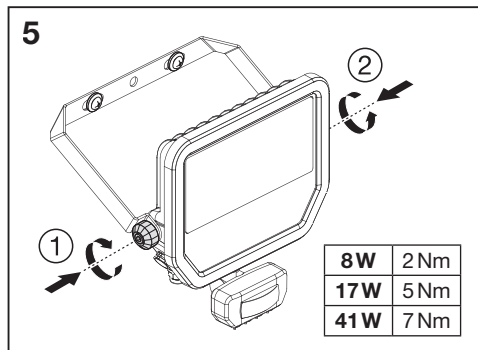

FLOODLIGHT GEN4 SENSOR