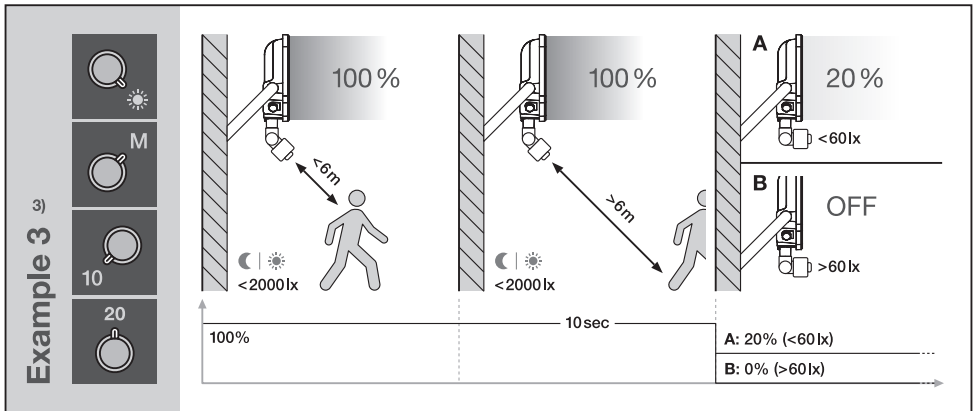

SENS

	OFF (Example 4)
	~ 2m
	~ 6m
	~ 12m

DIM

	→ OFF
	< 60lux → 20% > 60lux → OFF
	< 60lux → 40% > 60lux → OFF

Example 1

FLOODLIGHT GEN4 SENSOR

- (GB) 1) Default setting; 2) Daylight sensor functionalities; 3) Example
 (D) 1) Standardeinstellung; 2) Funktionen des Tageslichtsensors; 3) Beispiel
 (F) 1) Paramètres par défaut; 2) Fonctionnalités du capteur de lumière du jour; 3) Exemple
 (I) 1) Impostazioni predefinite; 2) Funzionalità del sensore di luce naturale; 3) Esempio
 (E) 1) Configuración predeterminada; 2) Funcionalidades del sensor de luz diurna; 3) Ejemplo
 (P) 1) Configuração predefinida; 2) Funcionalidades do sensor de luz natural; 3) Exemplo
 (GR) 1) Προεπιλεγμένη ρύθμιση; 2) Λειτουργίες αισθητήρα φώτος ημέρας; 3) Παράδειγμα
 (NL) 1) Standaard instelling; 2) Functionaliteiten van de daglichtsensor; 3) Voorbeeld
 (S) 1) Standardinställning; 2) Funktioner hos dagsljussensorn; 3) Exempel
 (FIN) 1) Oletusasetus; 2) Päivänvaloanturin toiminnot; 3) Esimerkki
 (N) 1) Standardinnstilling; 2) Daglyssensorens funksjonaliteter; 3) Eksempel
 (DK) 1) Standardindstilling; 2) Dagslyssensorens funktioner; 3) Eksempel
 (CZ) 1) Výchozí nastavení; 2) Funkce senzoru denního světla; 3) Příklad
 (RU) 1) Стандартная настройка; 2) Функции датчика дневного света; 3) Пример
 (H) 1) Alapértelmezett beállítás; 2) A nappalifény-érzékelő funkciói; 3) Példa
 (PL) 1) Ustawienie domyślne; 2) Funkcje czujnika światła dziennego; 3) Przykład
 (SK) 1) Predvolené nastavenie; 2) Funkcie snímača denného svetla; 3) Príklad
 (SL) 1) Privzeta nastavitve; 2) Funkcije senzorja dnevne svetlobe; 3) Primer
 (TR) 1) Varsayılan ayar; 2) Gün ışığı sensörü işlevleri; 3) Örnek
 (HR) 1) Zadane postavke; 2) Funkcije senzora dnevnog svjetla; 3) Primjer
 (BG) 1) Настройка по подразбиране; 2) Функции на датчика за дневна светлина; 3) Пример
 (EST) 1) Vaikimisi seadistus; 2) Päevavalgusanduri funktsioonid; 3) Näide
 (LT) 1) Numatytasis nustatymas; 2) Dienos šviesos jutiklio funkcijos; 3) Pavyzdys
 (LV) 1) Noklusētais iestatījums; 2) Dienasgaismas sensora funkcijas; 3) Piemērs
 (SRB) 1) Podrazumevano podešavanje; 2) Funkcionalnosti senzora dnevne svetlosti; 3) Primer
 (UA) 1) Стандартне налаштування; 2) Функції датчика денного світла; 3) Приклад
 (KZ) 1) Әдепкі параметр; 2) Күндізгі жарық сенсорының функциялары; 3) Мысал