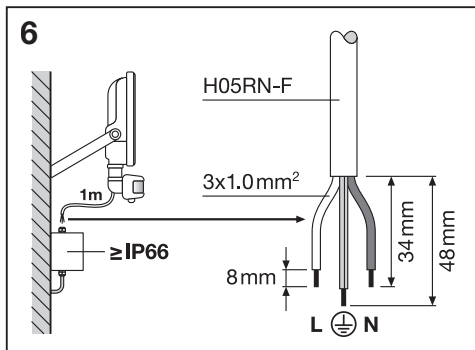

	EAN	IP	IK	∠	R _a	° (°C)	PF	👤
FL 10 SN P 8W 1K2LM 830 PS SY100 WT	4099854306709	65	07/05	100°	≥80	-30...+50	> 0.9	0.5 kg
FL 10 SN P 8W 1K2LM 830 PS SY100 BK	4099854306747	65	07/05	100°	≥80	-30...+50	> 0.9	0.5 kg
FL 10 SN P 8W 1K2LM 840 PS SY100 WT	4099854306785	65	07/05	100°	≥80	-30...+50	> 0.9	0.5 kg
FL 10 SN P 8W 1K2LM 840 PS SY100 BK	4099854306808	65	07/05	100°	≥80	-30...+50	> 0.9	0.5 kg
FL 20 SN P 17W 2K4LM 830 PSSY100 WT	4099854309465	65	07/05	100°	≥80	-30...+50	> 0.9	0.6 kg
FL 20 SN P 17W 2K4LM 830 PSSY100 BK	4099854309489	65	07/05	100°	≥80	-30...+50	> 0.9	0.6 kg
FL 20 SN P 17W 2K4LM 840 PSSY100 WT	4099854309502	65	07/05	100°	≥80	-30...+50	> 0.9	0.6 kg
FL 20 SN P 17W 2K4LM 840 PSSY100 BK	4099854309526	65	07/05	100°	≥80	-30...+50	> 0.9	0.6 kg
FL 50 SN P 41W 6KLM 830 PS SY100 WT	4099854306822	65	07/05	100°	≥80	-30...+50	> 0.9	0.9 kg
FL 50 SN P 41W 6KLM 830 PS SY100 BK	4099854306860	65	07/05	100°	≥80	-30...+50	> 0.9	0.9 kg
FL 50 SN P 41W 6KLM 840 PS SY100 WT	4099854306884	65	07/05	100°	≥80	-30...+50	> 0.9	0.9 kg
FL 50 SN P 41W 6KLM 840 PS SY100 BK	4099854306921	65	07/05	100°	≥80	-30...+50	> 0.9	0.9 kg

FLOODLIGHT GEN4 SENSOR

						230Vac			
		A	B	C			C10A	B16A	C16A
8W		68	48	5.5	2x M4	0.014m ²	67	84	107
17W		78	58	6.5	2x M5	0.017m ²	60	75	96
41W		108	78	8.5	2x M6	0.027m ²	15	19	25

FLOODLIGHT GEN4 SENSOR