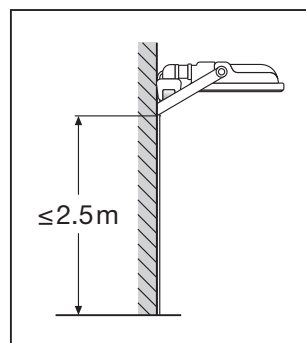

EAN	IP	IK	∠	R_a	° (°C)	PF	👤
FL 10 SN P 8W 1K2LM 830 PS SY100 WT	4099854306709	65	07/05	100°	≥80	-30...+50	> 0.9	0.5 kg
FL 10 SN P 8W 1K2LM 830 PS SY100 BK	4099854306747	65	07/05	100°	≥80	-30...+50	> 0.9	0.5 kg
FL 10 SN P 8W 1K2LM 840 PS SY100 WT	4099854306785	65	07/05	100°	≥80	-30...+50	> 0.9	0.5 kg
FL 10 SN P 8W 1K2LM 840 PS SY100 BK	4099854306808	65	07/05	100°	≥80	-30...+50	> 0.9	0.5 kg
FL 20 SN P 17W 2K4LM 830 PSSY100 WT	4099854309465	65	07/05	100°	≥80	-30...+50	> 0.9	0.6 kg
FL 20 SN P 17W 2K4LM 830 PSSY100 BK	4099854309489	65	07/05	100°	≥80	-30...+50	> 0.9	0.6 kg
FL 20 SN P 17W 2K4LM 840 PSSY100 WT	4099854309502	65	07/05	100°	≥80	-30...+50	> 0.9	0.6 kg
FL 20 SN P 17W 2K4LM 840 PSSY100 BK	4099854309526	65	07/05	100°	≥80	-30...+50	> 0.9	0.6 kg
FL 50 SN P 41W 6KLM 830 PS SY100 WT	4099854306822	65	07/05	100°	≥80	-30...+50	> 0.9	0.9 kg
FL 50 SN P 41W 6KLM 830 PS SY100 BK	4099854306860	65	07/05	100°	≥80	-30...+50	> 0.9	0.9 kg
FL 50 SN P 41W 6KLM 840 PS SY100 WT	4099854306884	65	07/05	100°	≥80	-30...+50	> 0.9	0.9 kg
FL 50 SN P 41W 6KLM 840 PS SY100 BK	4099854306921	65	07/05	100°	≥80	-30...+50	> 0.9	0.9 kg