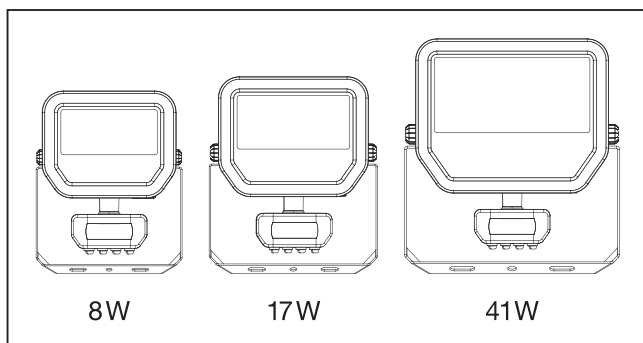

EAN	IP	IK	∠	R_a	° (°C)	PF	👤
FL 10 SN P 8W 1K2LM 830 PS SY100 WT	4099854306709	65	07/05	100°	≥80	-30...+50	> 0.9	0.5 kg
FL 10 SN P 8W 1K2LM 830 PS SY100 BK	4099854306747	65	07/05	100°	≥80	-30...+50	> 0.9	0.5 kg
FL 10 SN P 8W 1K2LM 840 PS SY100 WT	4099854306785	65	07/05	100°	≥80	-30...+50	> 0.9	0.5 kg
FL 10 SN P 8W 1K2LM 840 PS SY100 BK	4099854306808	65	07/05	100°	≥80	-30...+50	> 0.9	0.5 kg
FL 20 SN P 17W 2K4LM 830 PSSY100 WT	4099854309465	65	07/05	100°	≥80	-30...+50	> 0.9	0.6 kg
FL 20 SN P 17W 2K4LM 830 PSSY100 BK	4099854309489	65	07/05	100°	≥80	-30...+50	> 0.9	0.6 kg
FL 20 SN P 17W 2K4LM 840 PSSY100 WT	4099854309502	65	07/05	100°	≥80	-30...+50	> 0.9	0.6 kg
FL 20 SN P 17W 2K4LM 840 PSSY100 BK	4099854309526	65	07/05	100°	≥80	-30...+50	> 0.9	0.6 kg
FL 50 SN P 41W 6KLM 830 PS SY100 WT	4099854306822	65	07/05	100°	≥80	-30...+50	> 0.9	0.9 kg
FL 50 SN P 41W 6KLM 830 PS SY100 BK	4099854306860	65	07/05	100°	≥80	-30...+50	> 0.9	0.9 kg
FL 50 SN P 41W 6KLM 840 PS SY100 WT	4099854306884	65	07/05	100°	≥80	-30...+50	> 0.9	0.9 kg
FL 50 SN P 41W 6KLM 840 PS SY100 BK	4099854306921	65	07/05	100°	≥80	-30...+50	> 0.9	0.9 kg