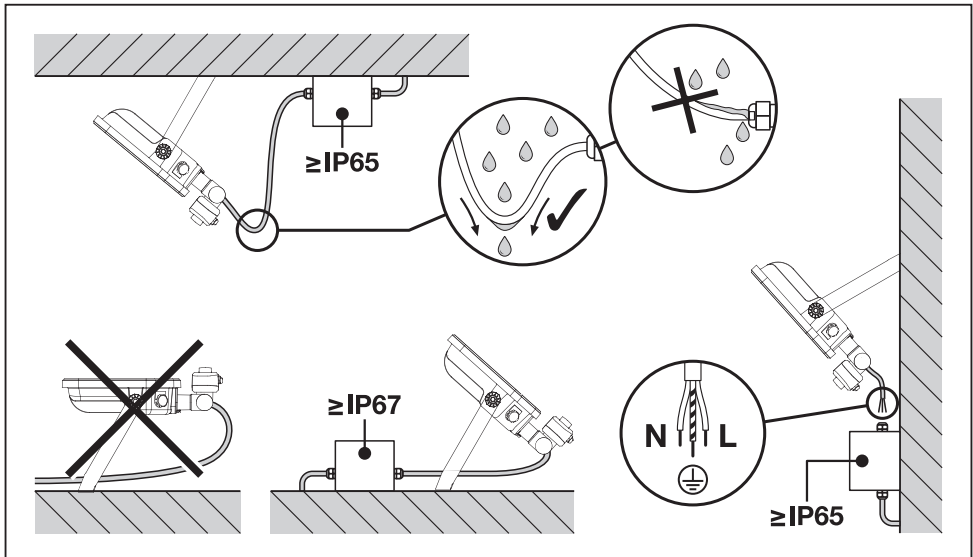

FLOODLIGHT GEN4 SENSOR

						230Vac			
		A	B	C			C10A	B16A	C16A
8W		68	48	5.5	2x M4	0.014m²	67	84	107
17W		78	58	6.5	2x M5	0.017m²	60	75	96
41W		108	78	8.5	2x M6	0.027m²	15	19	25