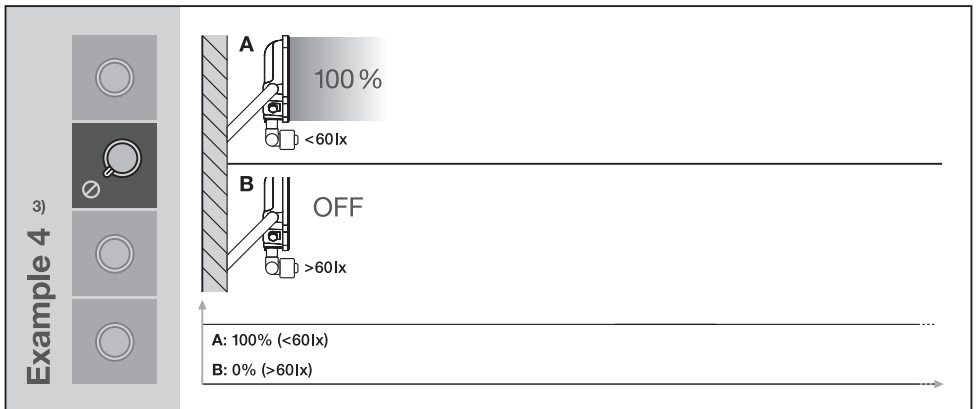

SENS

	OFF (Example 4)
	~ 2m
	~ 6m
	~ 12m

DIM

	→ OFF
	< 60lux → 20% > 60lux → OFF
	< 60lux → 40% > 60lux → OFF

Example 1

FLOODLIGHT GEN4 SENSOR

- (GB) 1) Default setting; 2) Daylight sensor functionalities; 3) Example
 (D) 1) Standardeinstellung; 2) Funktionen des Tageslichtsensors; 3) Beispiel
 (F) 1) Paramètres par défaut; 2) Fonctionnalités du capteur de lumière du jour; 3) Exemple
 (I) 1) Impostazioni predefinite; 2) Funzionalità del sensore di luce naturale; 3) Esempio
 (E) 1) Configuración predeterminada; 2) Funcionalidades del sensor de luz diurna; 3) Ejemplo
 (P) 1) Configuração predefinida; 2) Funcionalidades do sensor de luz natural; 3) Exemplo
 (GR) 1) Προεπιλεγμένη ρύθμιση; 2) Λειτουργίες αισθητήρα φώτος ημέρας; 3) Παράδειγμα
 (NL) 1) Standaard instelling; 2) Functionaliteiten van de daglichtsensor; 3) Voorbeeld
 (S) 1) Standardinställning; 2) Funktioner hos dagsljussensorn; 3) Exempel
 (FIN) 1) Oletusasetus; 2) Päivänvaloanturin toiminnot; 3) Esimerkki
 (N) 1) Standardinnstilling; 2) Daglyssensorens funksjonaliteter; 3) Eksempel
 (DK) 1) Standardindstilling; 2) Dagslyssensorens funktioner; 3) Eksempel
 (CZ) 1) Výchozí nastavení; 2) Funkce senzoru denního světla; 3) Příklad
 (RU) 1) Стандартная настройка; 2) Функции датчика дневного света; 3) Пример
 (H) 1) Alapértelmezett beállítás; 2) A nappalifény-érzékelő funkciói; 3) Példa
 (PL) 1) Ustawienie domyślne; 2) Funkcje czujnika światła dziennego; 3) Przykład
 (SK) 1) Predvolené nastavenie; 2) Funkcie snímača denného svetla; 3) Príklad
 (SL) 1) Privzeta nastavitve; 2) Funkcije senzorja dnevne svetlobe; 3) Primer
 (TR) 1) Varsayılan ayar; 2) Gün ışığı sensörü işlevleri; 3) Örnek
 (HR) 1) Zadane postavke; 2) Funkcije senzora dnevnog svjetla; 3) Primjer
 (BG) 1) Настройка по подразбиране; 2) Функции на датчика за дневна светлина; 3) Пример
 (EST) 1) Vaikimisi seadistus; 2) Päevavalgusanduri funktsioonid; 3) Näide
 (LT) 1) Numatytasis nustatymas; 2) Dienos šviesos jutiklio funkcijos; 3) Pavyzdys
 (LV) 1) Noklusētais iestatījums; 2) Dienasgaismas sensora funkcijas; 3) Piemērs
 (SRB) 1) Podrazumevano podešavanje; 2) Funkcionalnosti senzora dnevne svetlosti; 3) Primer
 (UA) 1) Стандартне налаштування; 2) Функції датчика денного світла; 3) Приклад
 (KZ) 1) Әдепкі параметр; 2) Күндізгі жарық сенсорының функциялары; 3) Мысал