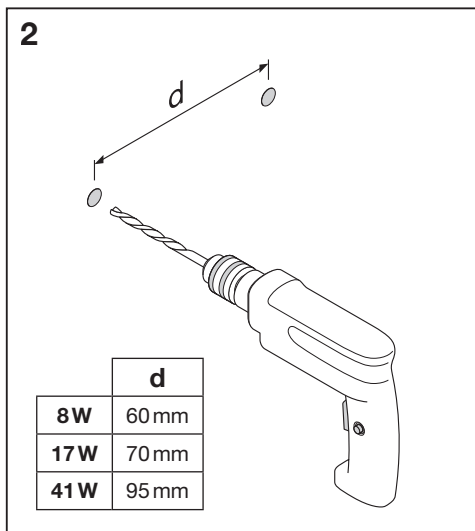

	EAN	IP	IK	∠	R _a	° (°C)	PF	👤
FL 10 SN P 8W 1K2LM 830 PS SY100 WT	4099854306709	65	07/05	100°	≥80	-30...+50	> 0.9	0.5 kg
FL 10 SN P 8W 1K2LM 830 PS SY100 BK	4099854306747	65	07/05	100°	≥80	-30...+50	> 0.9	0.5 kg
FL 10 SN P 8W 1K2LM 840 PS SY100 WT	4099854306785	65	07/05	100°	≥80	-30...+50	> 0.9	0.5 kg
FL 10 SN P 8W 1K2LM 840 PS SY100 BK	4099854306808	65	07/05	100°	≥80	-30...+50	> 0.9	0.5 kg
FL 20 SN P 17W 2K4LM 830 PSSY100 WT	4099854309465	65	07/05	100°	≥80	-30...+50	> 0.9	0.6 kg
FL 20 SN P 17W 2K4LM 830 PSSY100 BK	4099854309489	65	07/05	100°	≥80	-30...+50	> 0.9	0.6 kg
FL 20 SN P 17W 2K4LM 840 PSSY100 WT	4099854309502	65	07/05	100°	≥80	-30...+50	> 0.9	0.6 kg
FL 20 SN P 17W 2K4LM 840 PSSY100 BK	4099854309526	65	07/05	100°	≥80	-30...+50	> 0.9	0.6 kg
FL 50 SN P 41W 6KLM 830 PS SY100 WT	4099854306822	65	07/05	100°	≥80	-30...+50	> 0.9	0.9 kg
FL 50 SN P 41W 6KLM 830 PS SY100 BK	4099854306860	65	07/05	100°	≥80	-30...+50	> 0.9	0.9 kg
FL 50 SN P 41W 6KLM 840 PS SY100 WT	4099854306884	65	07/05	100°	≥80	-30...+50	> 0.9	0.9 kg
FL 50 SN P 41W 6KLM 840 PS SY100 BK	4099854306921	65	07/05	100°	≥80	-30...+50	> 0.9	0.9 kg

FLOODLIGHT GEN4 SENSOR

						230Vac			
		A	B	C			C10A	B16A	C16A
8W		68	48	5.5	2x M4	0.014m ²	67	84	107
17W		78	58	6.5	2x M5	0.017m ²	60	75	96
41W		108	78	8.5	2x M6	0.027m ²	15	19	25

FLOODLIGHT GEN4 SENSOR