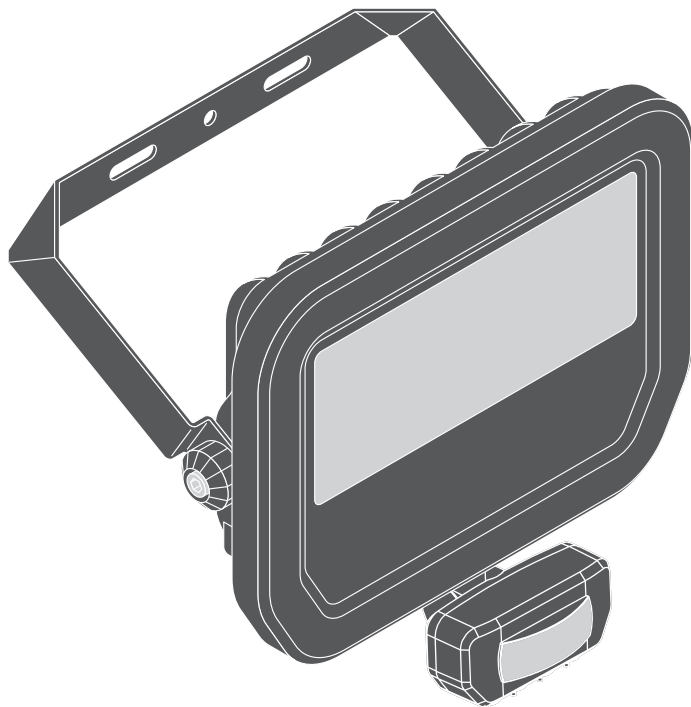

FLOODLIGHT GEN4 SENSOR

LEDVANCE

FLOODLIGHT GEN4 SENSOR

	EAN	l x w x h [mm]	W*	V _{AC}	Hz	lm*	lm/W	K
FL 10 SN P 8W 1K2LM 830 PS SY100 WT	4099854306709	136x170x56.5	8	220-240V	50/60Hz	1100	133	3000
FL 10 SN P 8W 1K2LM 830 PS SY100 BK	4099854306747	136x170x56.5	8	220-240V	50/60Hz	1100	133	3000
FL 10 SN P 8W 1K2LM 840 PS SY100 WT	4099854306785	136x170x56.5	8	220-240V	50/60Hz	1200	145	4000
FL 10 SN P 8W 1K2LM 840 PS SY100 BK	4099854306808	136x170x56.5	8	220-240V	50/60Hz	1200	145	4000
FL 20 SN P 17W 2K4LM 830 PSSY100 WT	4099854309465	157x183x56.5	17	220-240V	50/60Hz	2200	133	3000
FL 20 SN P 17W 2K4LM 830 PSSY100 BK	4099854309489	157x183x56.5	17	220-240V	50/60Hz	2200	133	3000
FL 20 SN P 17W 2K4LM 840 PSSY100 WT	4099854309502	157x183x56.5	17	220-240V	50/60Hz	2400	145	4000
FL 20 SN P 17W 2K4LM 840 PSSY100 BK	4099854309526	157x183x56.5	17	220-240V	50/60Hz	2400	145	4000
FL 50 SN P 41W 6KLM 830 PS SY100 WT	4099854306822	201x219x56.5	41	220-240V	50/60Hz	5500	133	3000
FL 50 SN P 41W 6KLM 830 PS SY100 BK	4099854306860	201x219x56.5	41	220-240V	50/60Hz	5500	133	3000
FL 50 SN P 41W 6KLM 840 PS SY100 WT	4099854306884	201x219x56.5	41	220-240V	50/60Hz	6000	145	4000
FL 50 SN P 41W 6KLM 840 PS SY100 BK	4099854306921	201x219x56.5	41	220-240V	50/60Hz	6000	145	4000