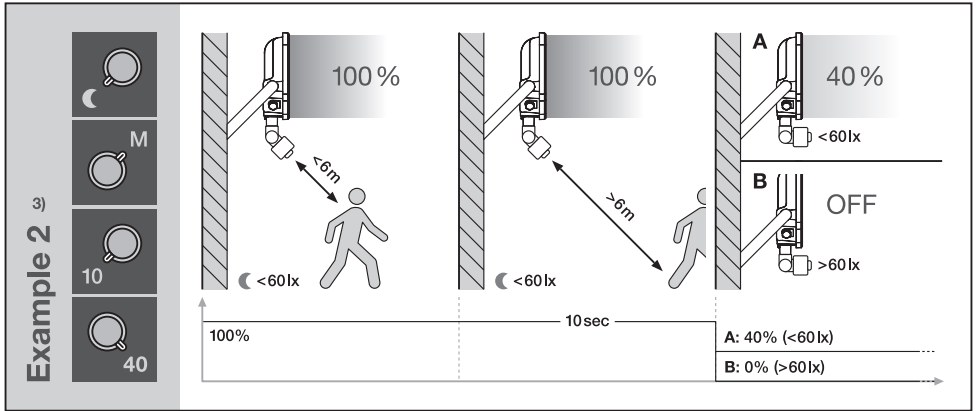

SENS

	OFF (Example 4)
	~ 2m
	~ 6m
	~ 12m

DIM

	→ OFF
	< 60lux → 20% > 60lux → OFF
	< 60lux → 40% > 60lux → OFF

Example 1

FLOODLIGHT GEN4 SENSOR

- (GB) 1) Default setting; 2) Daylight sensor functionalities; 3) Example
 (D) 1) Standardeinstellung; 2) Funktionen des Tageslichtsensors; 3) Beispiel
 (F) 1) Paramètres par défaut; 2) Fonctionnalités du capteur de lumière du jour; 3) Exemple
 (I) 1) Impostazioni predefinite; 2) Funzionalità del sensore di luce naturale; 3) Esempio
 (E) 1) Configuración predeterminada; 2) Funcionalidades del sensor de luz diurna; 3) Ejemplo
 (P) 1) Configuração predefinida; 2) Funcionalidades do sensor de luz natural; 3) Exemplo
 (GR) 1) Προεπιλεγμένη ρύθμιση; 2) Λειτουργίες αισθητήρα φώτος ημέρας; 3) Παράδειγμα
 (NL) 1) Standaard instelling; 2) Functionaliteiten van de daglichtsensor; 3) Voorbeeld
 (S) 1) Standardinställning; 2) Funktioner hos dagsljussensorn; 3) Exempel
 (FIN) 1) Oletusasetus; 2) Päivänvaloanturin toiminnot; 3) Esimerkki
 (N) 1) Standardinnstilling; 2) Daglyssensorens funksjonaliteter; 3) Eksempel
 (DK) 1) Standardindstilling; 2) Dagslyssensorens funktioner; 3) Eksempel
 (CZ) 1) Výchozí nastavení; 2) Funkce senzoru denního světla; 3) Příklad
 (RU) 1) Стандартная настройка; 2) Функции датчика дневного света; 3) Пример
 (H) 1) Alapértelmezett beállítás; 2) A nappalifény-érzékelő funkciói; 3) Példa
 (PL) 1) Ustawienie domyślne; 2) Funkcje czujnika światła dziennego; 3) Przykład
 (SK) 1) Predvolené nastavenie; 2) Funkcie snímača denného svetla; 3) Príklad
 (SL) 1) Privzeta nastavitve; 2) Funkcije senzorja dnevne svetlobe; 3) Primer
 (TR) 1) Varsayılan ayar; 2) Gün ışığı sensörü işlevleri; 3) Örnek
 (HR) 1) Zadane postavke; 2) Funkcije senzora dnevnog svjetla; 3) Primjer
 (BG) 1) Настройка по подразбиране; 2) Функции на датчика за дневна светлина; 3) Пример
 (EST) 1) Vaikimisi seadistus; 2) Päevavalgusanduri funktsioonid; 3) Näide
 (LT) 1) Numatytasis nustatymas; 2) Dienos šviesos jutiklio funkcijos; 3) Pavyzdys
 (LV) 1) Noklusētais iestatījums; 2) Dienasgaismas sensora funkcijas; 3) Piemērs
 (SRB) 1) Podrazumevano podešavanje; 2) Funkcionalnosti senzora dnevne svetlosti; 3) Primer
 (UA) 1) Стандартне налаштування; 2) Функції датчика денного світла; 3) Приклад
 (KZ) 1) Әдепкі параметр; 2) Күндізгі жарық сенсорының функциялары; 3) Мысал