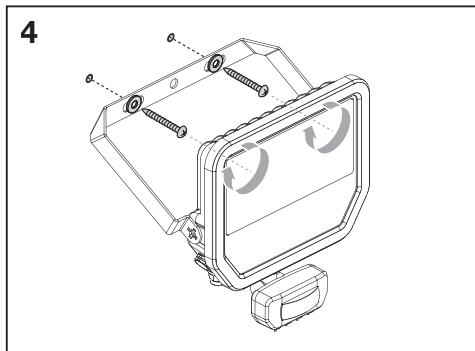

FLOODLIGHT GEN4 SENSOR