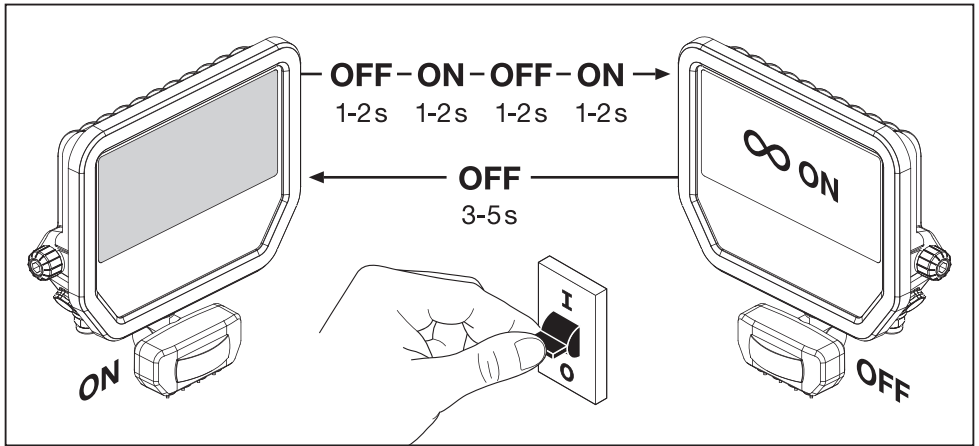

SENS

	OFF (Example 4)
	~ 2m
	~ 6m
	~ 12m

DIM

	→ OFF
	< 60lux → 20% > 60lux → OFF
	< 60lux → 40% > 60lux → OFF

Example 1

FLOODLIGHT GEN4 SENSOR

- (GB) 1) Default setting; 2) Daylight sensor functionalities; 3) Example
 (D) 1) Standardeinstellung; 2) Funktionen des Tageslichtsensors; 3) Beispiel
 (F) 1) Paramètres par défaut; 2) Fonctionnalités du capteur de lumière du jour; 3) Exemple
 (I) 1) Impostazioni predefinite; 2) Funzionalità del sensore di luce naturale; 3) Esempio
 (E) 1) Configuración predeterminada; 2) Funcionalidades del sensor de luz diurna; 3) Ejemplo
 (P) 1) Configuração predefinida; 2) Funcionalidades do sensor de luz natural; 3) Exemplo
 (GR) 1) Προεπιλεγμένη ρύθμιση; 2) Λειτουργίες αισθητήρα φώτος ημέρας; 3) Παράδειγμα
 (NL) 1) Standaard instelling; 2) Functionaliteiten van de daglichtsensor; 3) Voorbeeld
 (S) 1) Standardinställning; 2) Funktioner hos dagsljussensorn; 3) Exempel
 (FIN) 1) Oletusasetus; 2) Päivänvaloanturin toiminnot; 3) Esimerkki
 (N) 1) Standardinnstilling; 2) Daglyssensorens funksjonaliteter; 3) Eksempel
 (DK) 1) Standardindstilling; 2) Dagslyssensorens funktioner; 3) Eksempel
 (CZ) 1) Výchozí nastavení; 2) Funkce senzoru denního světla; 3) Příklad
 (RU) 1) Стандартная настройка; 2) Функции датчика дневного света; 3) Пример
 (H) 1) Alapértelmezett beállítás; 2) A nappalifény-érzékelő funkciói; 3) Példa
 (PL) 1) Ustawienie domyślne; 2) Funkcje czujnika światła dziennego; 3) Przykład
 (SK) 1) Predvolené nastavenie; 2) Funkcie snímača denného svetla; 3) Príklad
 (SL) 1) Privzeta nastavitve; 2) Funkcije senzorja dnevne svetlobe; 3) Primer
 (TR) 1) Varsayılan ayar; 2) Gün ışığı sensörü işlevleri; 3) Örnek
 (HR) 1) Zadane postavke; 2) Funkcije senzora dnevnog svjetla; 3) Primjer
 (BG) 1) Настройка по подразбиране; 2) Функции на датчика за дневна светлина; 3) Пример
 (EST) 1) Vaikimisi seadistus; 2) Päevavalgusanduri funktsioonid; 3) Näide
 (LT) 1) Numatytasis nustatymas; 2) Dienos šviesos jutiklio funkcijos; 3) Pavyzdys
 (LV) 1) Noklusētais iestatījums; 2) Dienasgaismas sensora funkcijas; 3) Piemērs
 (SRB) 1) Podrazumevano podešavanje; 2) Funkcionalnosti senzora dnevne svetlosti; 3) Primer
 (UA) 1) Стандартне налаштування; 2) Функції датчика денного світла; 3) Приклад
 (KZ) 1) Әдепкі параметр; 2) Күндізгі жарық сенсорының функциялары; 3) Мысал