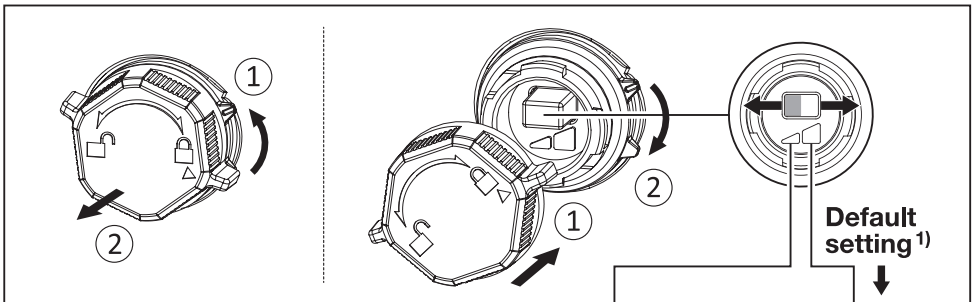

FLOODLIGHT GEN4 SENSOR