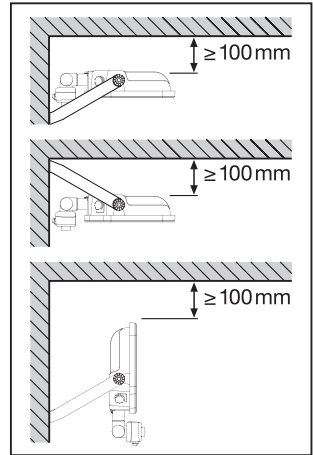

FLOODLIGHT GEN4 SENSOR

LEDVANCE

FLOODLIGHT GEN4 SENSOR

	EAN	l x w x h [mm]	W*	V _{AC}	Hz	lm*	lm/W	K
FL 10 SN P 8W 1K2LM 830 PS SY100 WT	4099854306709	136x170x56.5	8	220-240V	50/60Hz	1100	133	3000
FL 10 SN P 8W 1K2LM 830 PS SY100 BK	4099854306747	136x170x56.5	8	220-240V	50/60Hz	1100	133	3000
FL 10 SN P 8W 1K2LM 840 PS SY100 WT	4099854306785	136x170x56.5	8	220-240V	50/60Hz	1200	145	4000
FL 10 SN P 8W 1K2LM 840 PS SY100 BK	4099854306808	136x170x56.5	8	220-240V	50/60Hz	1200	145	4000
FL 20 SN P 17W 2K4LM 830 PSSY100 WT	4099854309465	157x183x56.5	17	220-240V	50/60Hz	2200	133	3000
FL 20 SN P 17W 2K4LM 830 PSSY100 BK	4099854309489	157x183x56.5	17	220-240V	50/60Hz	2200	133	3000
FL 20 SN P 17W 2K4LM 840 PSSY100 WT	4099854309502	157x183x56.5	17	220-240V	50/60Hz	2400	145	4000
FL 20 SN P 17W 2K4LM 840 PSSY100 BK	4099854309526	157x183x56.5	17	220-240V	50/60Hz	2400	145	4000
FL 50 SN P 41W 6KLM 830 PS SY100 WT	4099854306822	201x219x56.5	41	220-240V	50/60Hz	5500	133	3000
FL 50 SN P 41W 6KLM 830 PS SY100 BK	4099854306860	201x219x56.5	41	220-240V	50/60Hz	5500	133	3000
FL 50 SN P 41W 6KLM 840 PS SY100 WT	4099854306884	201x219x56.5	41	220-240V	50/60Hz	6000	145	4000
FL 50 SN P 41W 6KLM 840 PS SY100 BK	4099854306921	201x219x56.5	41	220-240V	50/60Hz	6000	145	4000

FLOODLIGHT GEN4 SENSOR

						230Vac			
		A	B	C			C10A	B16A	C16A
8W		68	48	5.5	2x M4	0.014m ²	67	84	107
17W		78	58	6.5	2x M5	0.017m ²	60	75	96
41W		108	78	8.5	2x M6	0.027m ²	15	19	25

FLOODLIGHT GEN4 SENSOR