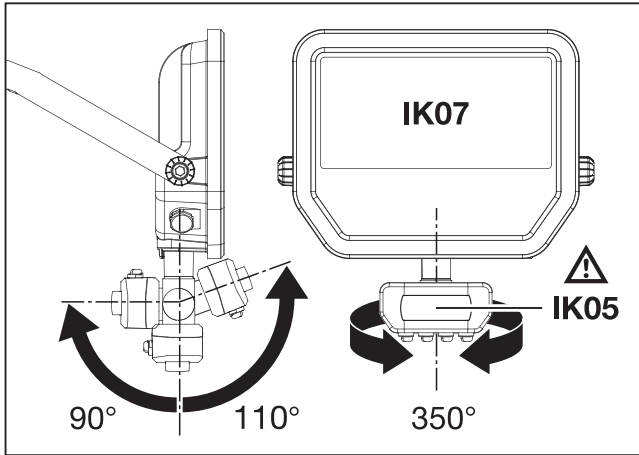

FLOODLIGHT GEN4 SENSOR

						230Vac			
		A	B	C			C10A	B16A	C16A
8W		68	48	5.5	2x M4	0.014m²	67	84	107
17W		78	58	6.5	2x M5	0.017m²	60	75	96
41W		108	78	8.5	2x M6	0.027m²	15	19	25