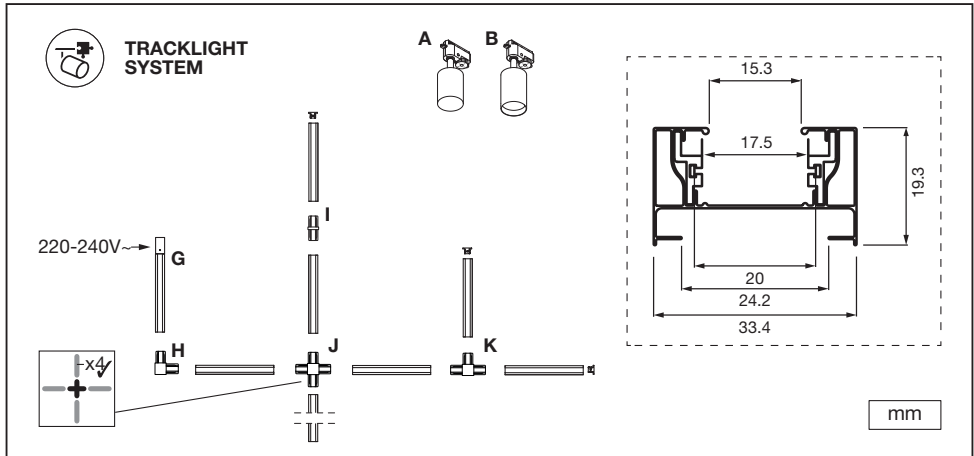

1-PHASE TRACKING SYSTEM READY SET ELEMENTAL & ETERNAL

1-PHASE TRACKING SYSTEM READY SET ELEMENTAL & ETERNAL

	EAN	W _{MAX.} LED	°(°C)	IP	V~	Hz	👤
TRA 1-PH SET 1M ETERNALGU10WT	4099854600036	3x6	-20...+40	20	220-240	50/60	735g
TRA 1-PH SET 1M ETERNALGU10BK	4099854600050	3x6	-20...+40	20	220-240	50/60	735g
TRA 1-PH SET 1M ELEMENTALGU10WT	4099854599996	3x6	-20...+40	20	220-240	50/60	675g
TRA 1-PH SET 1M ELEMENTALGU10BK	4099854600012	3x6	-20...+40	20	220-240	50/60	675g
TRA 1-PH SET 2M ELEMENTALGU10WT	4099854600074	6x6	-20...+40	20	220-240	50/60	1439g
TRA 1-PH SET 2M ELEMENTALGU10BK	4099854600128	6x6	-20...+40	20	220-240	50/60	1439g

1-PHASE TRACKING SYSTEM READY SET ELEMENTAL & ETERNAL

1-PHASE TRACKING SYSTEM READY SET ELEMENTAL & ETERNAL

1-PHASE TRACKING SYSTEM READY SET ELEMENTAL & ETERNAL

TRACK 1-PH CONNECTOR L TYPE

1-PHASE TRACKING SYSTEM READY SET ELEMENTAL & ETERNAL

TRACK 1-PH CONNECTOR I TYPE

1-PHASE TRACKING SYSTEM READY SET ELEMENTAL & ETERNAL

1-PHASE TRACKING SYSTEM READY SET ELEMENTAL & ETERNAL

Item	Model	Socket	Dimension L x W x H	Color	EAN
A	TRACK 1-PH SP ELEMENTAL GU10	GU10	80 x 55 x 155	White Black	4099854598678 4099854598692
B	TRACK 1-PH SP ETERNAL GU10	GU10	80 x 55 x 171	White Black	4099854598999 4099854598392
G	TRACK 1-PH RAIL 1M	-	1000 x 33.4 x 19.3	White Black	4099854598319 4099854598494
G	TRACK 1-PH RAIL 2M	-	2000 x 33.4 x 19.3	White Black	4099854598623 4099854598654
H	TRACK 1-PH CONNec- TOR L TYPE	-	69 x 69 x 19.3	White Black	4099854599156 4099854599194
I	TRACK 1-PH CONNec- TOR I TYPE	-	74 x 30 x 19.3	White Black	4099854599057 4099854599095
J	TRACK 1-PH CONNec- TOR X TYPE	-	102 x 102 x 19.3	White Black	4099854599293 4099854599316
K	TRACK 1-PH CONNec- TOR T TYPE	-	102 x 69 x 19.3	White Black	4099854599231 4099854599279