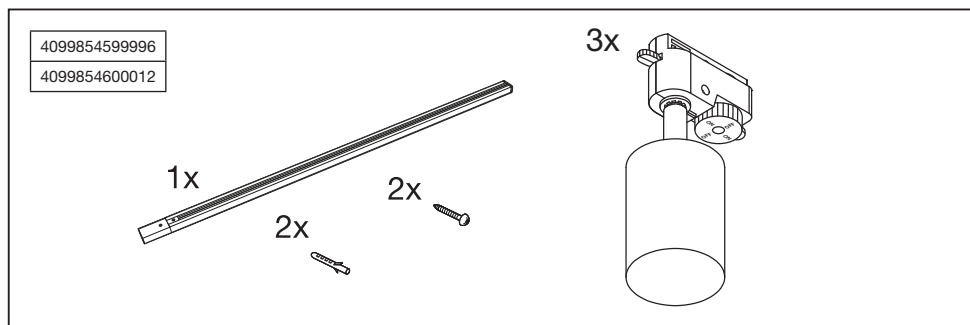

1-PHASE TRACKING SYSTEM READY SET ELEMENTAL & ETERNAL

1-PHASE TRACKING SYSTEM READY SET ELEMENTAL & ETERNAL

	EAN	W _{MAX.} LED	°(°C)	IP	V~	Hz	👤
TRA 1-PH SET 1M ETERNALGU10WT	4099854600036	3x6	-20...+40	20	220-240	50/60	735g
TRA 1-PH SET 1M ETERNALGU10BK	4099854600050	3x6	-20...+40	20	220-240	50/60	735g
TRA 1-PH SET 1M ELEMENTALGU10WT	4099854599996	3x6	-20...+40	20	220-240	50/60	675g
TRA 1-PH SET 1M ELEMENTALGU10BK	4099854600012	3x6	-20...+40	20	220-240	50/60	675g
TRA 1-PH SET 2M ELEMENTALGU10WT	4099854600074	6x6	-20...+40	20	220-240	50/60	1439g
TRA 1-PH SET 2M ELEMENTALGU10BK	4099854600128	6x6	-20...+40	20	220-240	50/60	1439g

1-PHASE TRACKING SYSTEM READY SET ELEMENTAL & ETERNAL

1-PHASE TRACKING SYSTEM READY SET ELEMENTAL & ETERNAL

1-PHASE TRACKING SYSTEM READY SET ELEMENTAL & ETERNAL

TRACK 1-PH CONNECTOR L TYPE

1-PHASE TRACKING SYSTEM READY SET ELEMENTAL & ETERNAL

TRACK 1-PH CONNECTOR I TYPE

1-PHASE TRACKING SYSTEM READY SET ELEMENTAL & ETERNAL

1-PHASE TRACKING SYSTEM READY SET ELEMENTAL & ETERNAL

Item	Model	Socket	Dimension L x W x H	Color	EAN
A	TRACK 1-PH SP ELEMENTAL GU10	GU10	80 x 55 x 155	White Black	4099854598678 4099854598692
B	TRACK 1-PH SP ETERNAL GU10	GU10	80 x 55 x 171	White Black	4099854598999 4099854598392
G	TRACK 1-PH RAIL 1M	-	1000 x 33.4 x 19.3	White Black	4099854598319 4099854598494
G	TRACK 1-PH RAIL 2M	-	2000 x 33.4 x 19.3	White Black	4099854598623 4099854598654
H	TRACK 1-PH CONNec- TOR L TYPE	-	69 x 69 x 19.3	White Black	4099854599156 4099854599194
I	TRACK 1-PH CONNec- TOR I TYPE	-	74 x 30 x 19.3	White Black	4099854599057 4099854599095
J	TRACK 1-PH CONNec- TOR X TYPE	-	102 x 102 x 19.3	White Black	4099854599293 4099854599316
K	TRACK 1-PH CONNec- TOR T TYPE	-	102 x 69 x 19.3	White Black	4099854599231 4099854599279