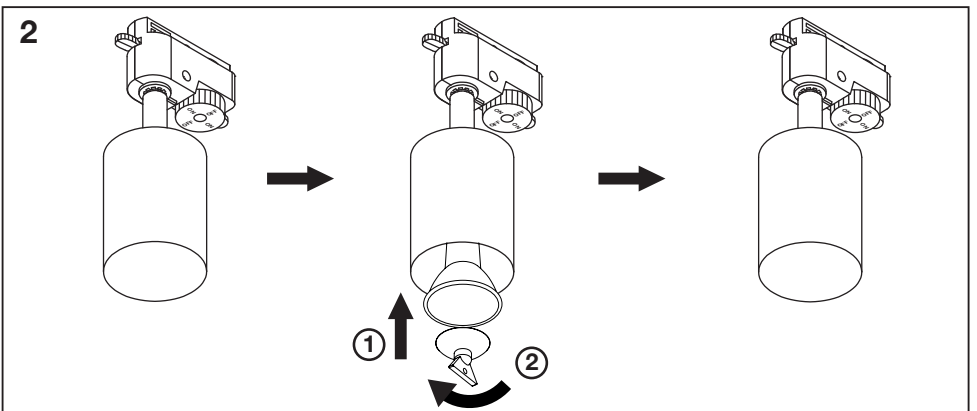

1-PHASE TRACKING SYSTEM READY SET ELEMENTAL & ETERNAL

1-PHASE TRACKING SYSTEM READY SET ELEMENTAL & ETERNAL

	EAN	W _{MAX.} LED	°(°C)	IP	V~	Hz	👤
TRA 1-PH SET 1M ETERNALGU10WT	4099854600036	3x6	-20...+40	20	220-240	50/60	735g
TRA 1-PH SET 1M ETERNALGU10BK	4099854600050	3x6	-20...+40	20	220-240	50/60	735g
TRA 1-PH SET 1M ELEMENTALGU10WT	4099854599996	3x6	-20...+40	20	220-240	50/60	675g
TRA 1-PH SET 1M ELEMENTALGU10BK	4099854600012	3x6	-20...+40	20	220-240	50/60	675g
TRA 1-PH SET 2M ELEMENTALGU10WT	4099854600074	6x6	-20...+40	20	220-240	50/60	1439g
TRA 1-PH SET 2M ELEMENTALGU10BK	4099854600128	6x6	-20...+40	20	220-240	50/60	1439g

1-PHASE TRACKING SYSTEM READY SET ELEMENTAL & ETERNAL

1-PHASE TRACKING SYSTEM READY SET ELEMENTAL & ETERNAL

1-PHASE TRACKING SYSTEM READY SET ELEMENTAL & ETERNAL

TRACK 1-PH CONNECTOR L TYPE

1-PHASE TRACKING SYSTEM READY SET ELEMENTAL & ETERNAL

TRACK 1-PH CONNECTOR I TYPE

1-PHASE TRACKING SYSTEM READY SET ELEMENTAL & ETERNAL

1-PHASE TRACKING SYSTEM READY SET ELEMENTAL & ETERNAL

Item	Model	Socket	Dimension L x W x H	Color	EAN
A	TRACK 1-PH SP ELEMENTAL GU10	GU10	80 x 55 x 155	White Black	4099854598678 4099854598692
B	TRACK 1-PH SP ETERNAL GU10	GU10	80 x 55 x 171	White Black	4099854598999 4099854598392
G	TRACK 1-PH RAIL 1M	-	1000 x 33.4 x 19.3	White Black	4099854598319 4099854598494
G	TRACK 1-PH RAIL 2M	-	2000 x 33.4 x 19.3	White Black	4099854598623 4099854598654
H	TRACK 1-PH CONNec- TOR L TYPE	-	69 x 69 x 19.3	White Black	4099854599156 4099854599194
I	TRACK 1-PH CONNec- TOR I TYPE	-	74 x 30 x 19.3	White Black	4099854599057 4099854599095
J	TRACK 1-PH CONNec- TOR X TYPE	-	102 x 102 x 19.3	White Black	4099854599293 4099854599316
K	TRACK 1-PH CONNec- TOR T TYPE	-	102 x 69 x 19.3	White Black	4099854599231 4099854599279