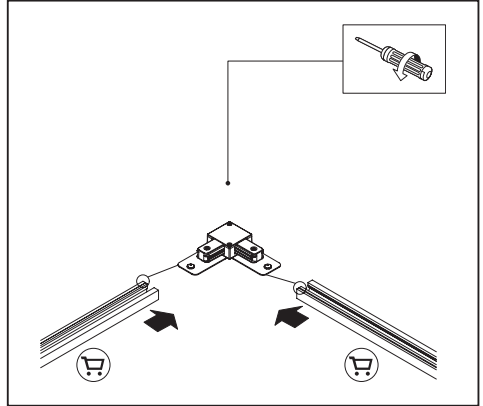

1-PHASE TRACKING SYSTEM READY SET ELEMENTAL & ETERNAL

1-PHASE TRACKING SYSTEM READY SET ELEMENTAL & ETERNAL

	EAN	W _{MAX.} LED	°(°C)	IP	V~	Hz	👤
TRA 1-PH SET 1M ETERNALGU10WT	4099854600036	3x6	-20...+40	20	220-240	50/60	735g
TRA 1-PH SET 1M ETERNALGU10BK	4099854600050	3x6	-20...+40	20	220-240	50/60	735g
TRA 1-PH SET 1M ELEMENTALGU10WT	4099854599996	3x6	-20...+40	20	220-240	50/60	675g
TRA 1-PH SET 1M ELEMENTALGU10BK	4099854600012	3x6	-20...+40	20	220-240	50/60	675g
TRA 1-PH SET 2M ELEMENTALGU10WT	4099854600074	6x6	-20...+40	20	220-240	50/60	1439g
TRA 1-PH SET 2M ELEMENTALGU10BK	4099854600128	6x6	-20...+40	20	220-240	50/60	1439g

1-PHASE TRACKING SYSTEM READY SET ELEMENTAL & ETERNAL

1-PHASE TRACKING SYSTEM READY SET ELEMENTAL & ETERNAL

1-PHASE TRACKING SYSTEM READY SET ELEMENTAL & ETERNAL

TRACK 1-PH CONNECTOR L TYPE

1-PHASE TRACKING SYSTEM READY SET ELEMENTAL & ETERNAL

TRACK 1-PH CONNECTOR I TYPE

1-PHASE TRACKING SYSTEM READY SET ELEMENTAL & ETERNAL

1-PHASE TRACKING SYSTEM READY SET ELEMENTAL & ETERNAL

Item	Model	Socket	Dimension L x W x H	Color	EAN
A	TRACK 1-PH SP ELEMENTAL GU10	GU10	80 x 55 x 155	White Black	4099854598678 4099854598692
B	TRACK 1-PH SP ETERNAL GU10	GU10	80 x 55 x 171	White Black	4099854598999 4099854598392
G	TRACK 1-PH RAIL 1M	-	1000 x 33.4 x 19.3	White Black	4099854598319 4099854598494
G	TRACK 1-PH RAIL 2M	-	2000 x 33.4 x 19.3	White Black	4099854598623 4099854598654
H	TRACK 1-PH CONNec- TOR L TYPE	-	69 x 69 x 19.3	White Black	4099854599156 4099854599194
I	TRACK 1-PH CONNec- TOR I TYPE	-	74 x 30 x 19.3	White Black	4099854599057 4099854599095
J	TRACK 1-PH CONNec- TOR X TYPE	-	102 x 102 x 19.3	White Black	4099854599293 4099854599316
K	TRACK 1-PH CONNec- TOR T TYPE	-	102 x 69 x 19.3	White Black	4099854599231 4099854599279