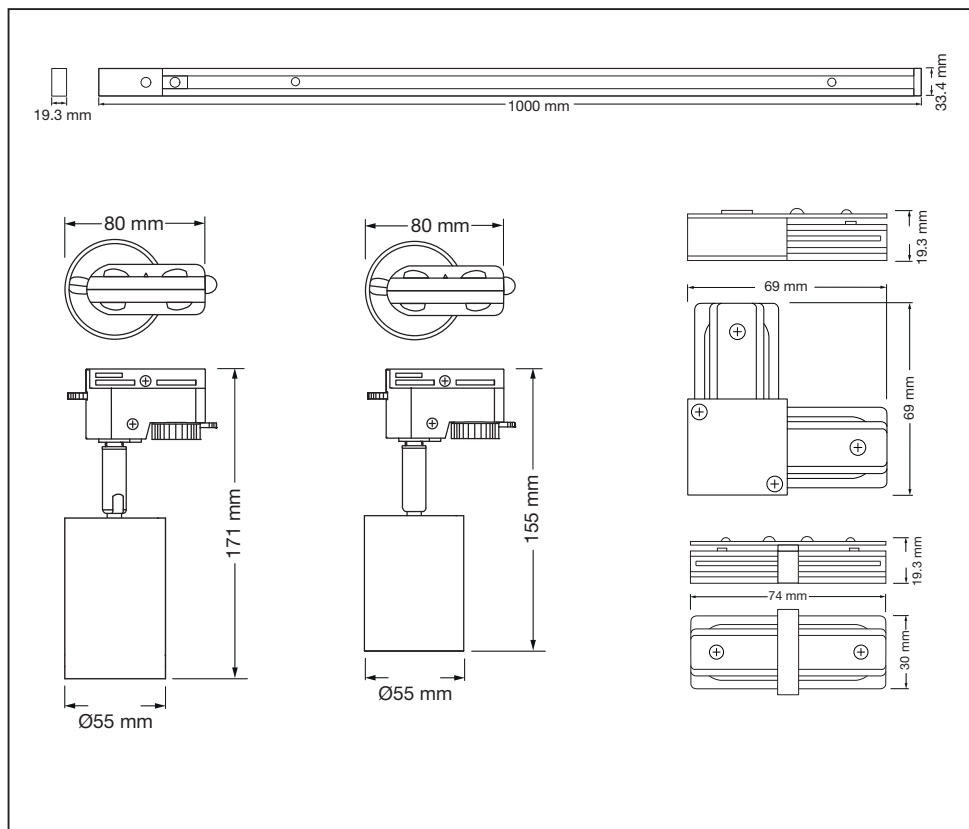

1-PHASE TRACKING SYSTEM READY SET ELEMENTAL & ETERNAL

1-PHASE TRACKING SYSTEM READY SET ELEMENTAL & ETERNAL

	EAN	W _{MAX.} LED	°(°C)	IP	V~	Hz	👤
TRA 1-PH SET 1M ETERNALGU10WT	4099854600036	3x6	-20...+40	20	220-240	50/60	735g
TRA 1-PH SET 1M ETERNALGU10BK	4099854600050	3x6	-20...+40	20	220-240	50/60	735g
TRA 1-PH SET 1M ELEMENTALGU10WT	4099854599996	3x6	-20...+40	20	220-240	50/60	675g
TRA 1-PH SET 1M ELEMENTALGU10BK	4099854600012	3x6	-20...+40	20	220-240	50/60	675g
TRA 1-PH SET 2M ELEMENTALGU10WT	4099854600074	6x6	-20...+40	20	220-240	50/60	1439g
TRA 1-PH SET 2M ELEMENTALGU10BK	4099854600128	6x6	-20...+40	20	220-240	50/60	1439g

1-PHASE TRACKING SYSTEM READY SET ELEMENTAL & ETERNAL

1-PHASE TRACKING SYSTEM READY SET ELEMENTAL & ETERNAL

1-PHASE TRACKING SYSTEM READY SET ELEMENTAL & ETERNAL

TRACK 1-PH CONNECTOR L TYPE

1-PHASE TRACKING SYSTEM READY SET ELEMENTAL & ETERNAL

TRACK 1-PH CONNECTOR I TYPE

1-PHASE TRACKING SYSTEM READY SET ELEMENTAL & ETERNAL

1-PHASE TRACKING SYSTEM READY SET ELEMENTAL & ETERNAL

Item	Model	Socket	Dimension L x W x H	Color	EAN
A	TRACK 1-PH SP ELEMENTAL GU10	GU10	80 x 55 x 155	White Black	4099854598678 4099854598692
B	TRACK 1-PH SP ETERNAL GU10	GU10	80 x 55 x 171	White Black	4099854598999 4099854598392
G	TRACK 1-PH RAIL 1M	-	1000 x 33.4 x 19.3	White Black	4099854598319 4099854598494
G	TRACK 1-PH RAIL 2M	-	2000 x 33.4 x 19.3	White Black	4099854598623 4099854598654
H	TRACK 1-PH CONNec- TOR L TYPE	-	69 x 69 x 19.3	White Black	4099854599156 4099854599194
I	TRACK 1-PH CONNec- TOR I TYPE	-	74 x 30 x 19.3	White Black	4099854599057 4099854599095
J	TRACK 1-PH CONNec- TOR X TYPE	-	102 x 102 x 19.3	White Black	4099854599293 4099854599316
K	TRACK 1-PH CONNec- TOR T TYPE	-	102 x 69 x 19.3	White Black	4099854599231 4099854599279