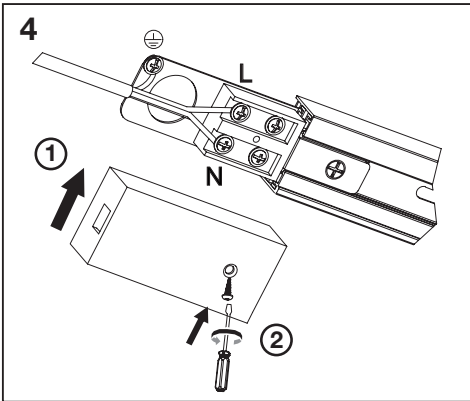

1-PHASE TRACKING SYSTEM READY SET ELEMENTAL & ETERNAL

1-PHASE TRACKING SYSTEM READY SET ELEMENTAL & ETERNAL

	EAN	W _{MAX.} LED	°(°C)	IP	V~	Hz	👤
TRA 1-PH SET 1M ETERNALGU10WT	4099854600036	3x6	-20...+40	20	220-240	50/60	735g
TRA 1-PH SET 1M ETERNALGU10BK	4099854600050	3x6	-20...+40	20	220-240	50/60	735g
TRA 1-PH SET 1M ELEMENTALGU10WT	4099854599996	3x6	-20...+40	20	220-240	50/60	675g
TRA 1-PH SET 1M ELEMENTALGU10BK	4099854600012	3x6	-20...+40	20	220-240	50/60	675g
TRA 1-PH SET 2M ELEMENTALGU10WT	4099854600074	6x6	-20...+40	20	220-240	50/60	1439g
TRA 1-PH SET 2M ELEMENTALGU10BK	4099854600128	6x6	-20...+40	20	220-240	50/60	1439g

1-PHASE TRACKING SYSTEM READY SET ELEMENTAL & ETERNAL

1-PHASE TRACKING SYSTEM READY SET ELEMENTAL & ETERNAL

1-PHASE TRACKING SYSTEM READY SET ELEMENTAL & ETERNAL

TRACK 1-PH CONNECTOR L TYPE

1-PHASE TRACKING SYSTEM READY SET ELEMENTAL & ETERNAL

TRACK 1-PH CONNECTOR I TYPE

1-PHASE TRACKING SYSTEM READY SET ELEMENTAL & ETERNAL

1-PHASE TRACKING SYSTEM READY SET ELEMENTAL & ETERNAL

Item	Model	Socket	Dimension L x W x H	Color	EAN
A	TRACK 1-PH SP ELEMENTAL GU10	GU10	80 x 55 x 155	White Black	4099854598678 4099854598692
B	TRACK 1-PH SP ETERNAL GU10	GU10	80 x 55 x 171	White Black	4099854598999 4099854598392
G	TRACK 1-PH RAIL 1M	-	1000 x 33.4 x 19.3	White Black	4099854598319 4099854598494
G	TRACK 1-PH RAIL 2M	-	2000 x 33.4 x 19.3	White Black	4099854598623 4099854598654
H	TRACK 1-PH CONNec- TOR L TYPE	-	69 x 69 x 19.3	White Black	4099854599156 4099854599194
I	TRACK 1-PH CONNec- TOR I TYPE	-	74 x 30 x 19.3	White Black	4099854599057 4099854599095
J	TRACK 1-PH CONNec- TOR X TYPE	-	102 x 102 x 19.3	White Black	4099854599293 4099854599316
K	TRACK 1-PH CONNec- TOR T TYPE	-	102 x 69 x 19.3	White Black	4099854599231 4099854599279