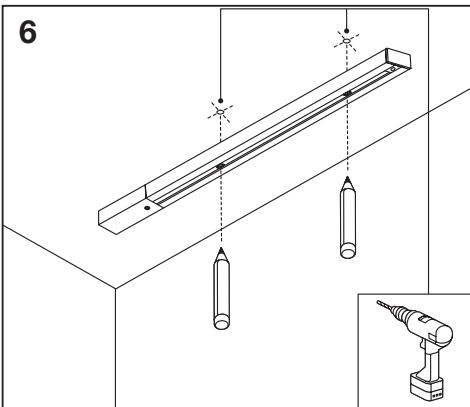

1-PHASE TRACKING SYSTEM READY SET ELEMENTAL & ETERNAL

1-PHASE TRACKING SYSTEM READY SET ELEMENTAL & ETERNAL

	EAN	W _{MAX.} LED	°(°C)	IP	V~	Hz	👤
TRA 1-PH SET 1M ETERNALGU10WT	4099854600036	3x6	-20...+40	20	220-240	50/60	735g
TRA 1-PH SET 1M ETERNALGU10BK	4099854600050	3x6	-20...+40	20	220-240	50/60	735g
TRA 1-PH SET 1M ELEMENTALGU10WT	4099854599996	3x6	-20...+40	20	220-240	50/60	675g
TRA 1-PH SET 1M ELEMENTALGU10BK	4099854600012	3x6	-20...+40	20	220-240	50/60	675g
TRA 1-PH SET 2M ELEMENTALGU10WT	4099854600074	6x6	-20...+40	20	220-240	50/60	1439g
TRA 1-PH SET 2M ELEMENTALGU10BK	4099854600128	6x6	-20...+40	20	220-240	50/60	1439g

1-PHASE TRACKING SYSTEM READY SET ELEMENTAL & ETERNAL

1-PHASE TRACKING SYSTEM READY SET ELEMENTAL & ETERNAL

1-PHASE TRACKING SYSTEM READY SET ELEMENTAL & ETERNAL

TRACK 1-PH CONNECTOR L TYPE

1-PHASE TRACKING SYSTEM READY SET ELEMENTAL & ETERNAL

TRACK 1-PH CONNECTOR I TYPE

1-PHASE TRACKING SYSTEM READY SET ELEMENTAL & ETERNAL

1-PHASE TRACKING SYSTEM READY SET ELEMENTAL & ETERNAL

Item	Model	Socket	Dimension L x W x H	Color	EAN
A	TRACK 1-PH SP ELEMENTAL GU10	GU10	80 x 55 x 155	White Black	4099854598678 4099854598692
B	TRACK 1-PH SP ETERNAL GU10	GU10	80 x 55 x 171	White Black	4099854598999 4099854598392
G	TRACK 1-PH RAIL 1M	-	1000 x 33.4 x 19.3	White Black	4099854598319 4099854598494
G	TRACK 1-PH RAIL 2M	-	2000 x 33.4 x 19.3	White Black	4099854598623 4099854598654
H	TRACK 1-PH CONNec- TOR L TYPE	-	69 x 69 x 19.3	White Black	4099854599156 4099854599194
I	TRACK 1-PH CONNec- TOR I TYPE	-	74 x 30 x 19.3	White Black	4099854599057 4099854599095
J	TRACK 1-PH CONNec- TOR X TYPE	-	102 x 102 x 19.3	White Black	4099854599293 4099854599316
K	TRACK 1-PH CONNec- TOR T TYPE	-	102 x 69 x 19.3	White Black	4099854599231 4099854599279