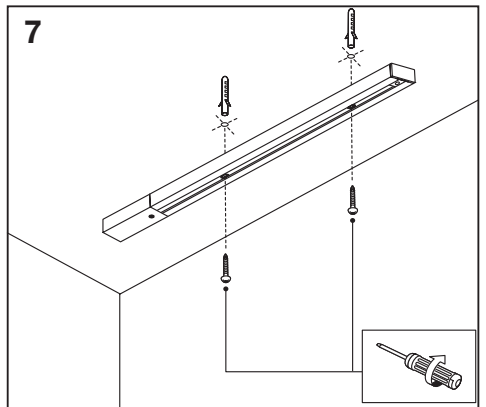

1-PHASE TRACKING SYSTEM READY SET ELEMENTAL & ETERNAL

1-PHASE TRACKING SYSTEM READY SET ELEMENTAL & ETERNAL

	EAN	W _{MAX.} LED	°(°C)	IP	V~	Hz	👤
TRA 1-PH SET 1M ETERNALGU10WT	4099854600036	3x6	-20...+40	20	220-240	50/60	735g
TRA 1-PH SET 1M ETERNALGU10BK	4099854600050	3x6	-20...+40	20	220-240	50/60	735g
TRA 1-PH SET 1M ELEMENTALGU10WT	4099854599996	3x6	-20...+40	20	220-240	50/60	675g
TRA 1-PH SET 1M ELEMENTALGU10BK	4099854600012	3x6	-20...+40	20	220-240	50/60	675g
TRA 1-PH SET 2M ELEMENTALGU10WT	4099854600074	6x6	-20...+40	20	220-240	50/60	1439g
TRA 1-PH SET 2M ELEMENTALGU10BK	4099854600128	6x6	-20...+40	20	220-240	50/60	1439g

1-PHASE TRACKING SYSTEM READY SET ELEMENTAL & ETERNAL

1-PHASE TRACKING SYSTEM READY SET ELEMENTAL & ETERNAL

1-PHASE TRACKING SYSTEM READY SET ELEMENTAL & ETERNAL

TRACK 1-PH CONNECTOR L TYPE

1-PHASE TRACKING SYSTEM READY SET ELEMENTAL & ETERNAL

TRACK 1-PH CONNECTOR I TYPE

1-PHASE TRACKING SYSTEM READY SET ELEMENTAL & ETERNAL

1-PHASE TRACKING SYSTEM READY SET ELEMENTAL & ETERNAL

Item	Model	Socket	Dimension L x W x H	Color	EAN
A	TRACK 1-PH SP ELEMENTAL GU10	GU10	80 x 55 x 155	White Black	4099854598678 4099854598692
B	TRACK 1-PH SP ETERNAL GU10	GU10	80 x 55 x 171	White Black	4099854598999 4099854598392
G	TRACK 1-PH RAIL 1M	-	1000 x 33.4 x 19.3	White Black	4099854598319 4099854598494
G	TRACK 1-PH RAIL 2M	-	2000 x 33.4 x 19.3	White Black	4099854598623 4099854598654
H	TRACK 1-PH CONNec- TOR L TYPE	-	69 x 69 x 19.3	White Black	4099854599156 4099854599194
I	TRACK 1-PH CONNec- TOR I TYPE	-	74 x 30 x 19.3	White Black	4099854599057 4099854599095
J	TRACK 1-PH CONNec- TOR X TYPE	-	102 x 102 x 19.3	White Black	4099854599293 4099854599316
K	TRACK 1-PH CONNec- TOR T TYPE	-	102 x 69 x 19.3	White Black	4099854599231 4099854599279