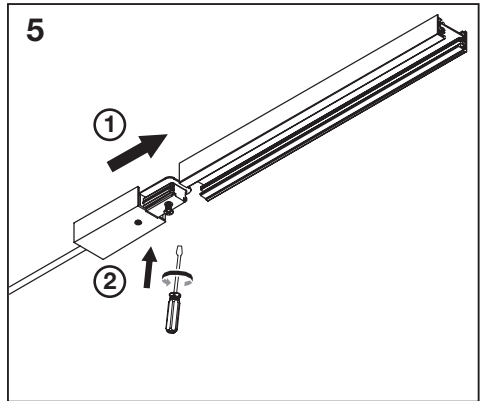

1-PHASE TRACKING SYSTEM READY SET ELEMENTAL & ETERNAL

1-PHASE TRACKING SYSTEM READY SET ELEMENTAL & ETERNAL

	EAN	W _{MAX.} LED	°(°C)	IP	V~	Hz	👤
TRA 1-PH SET 1M ETERNALGU10WT	4099854600036	3x6	-20...+40	20	220-240	50/60	735g
TRA 1-PH SET 1M ETERNALGU10BK	4099854600050	3x6	-20...+40	20	220-240	50/60	735g
TRA 1-PH SET 1M ELEMENTALGU10WT	4099854599996	3x6	-20...+40	20	220-240	50/60	675g
TRA 1-PH SET 1M ELEMENTALGU10BK	4099854600012	3x6	-20...+40	20	220-240	50/60	675g
TRA 1-PH SET 2M ELEMENTALGU10WT	4099854600074	6x6	-20...+40	20	220-240	50/60	1439g
TRA 1-PH SET 2M ELEMENTALGU10BK	4099854600128	6x6	-20...+40	20	220-240	50/60	1439g

1-PHASE TRACKING SYSTEM READY SET ELEMENTAL & ETERNAL

1-PHASE TRACKING SYSTEM READY SET ELEMENTAL & ETERNAL

1-PHASE TRACKING SYSTEM READY SET ELEMENTAL & ETERNAL

TRACK 1-PH CONNECTOR L TYPE

1-PHASE TRACKING SYSTEM READY SET ELEMENTAL & ETERNAL

TRACK 1-PH CONNECTOR I TYPE

1-PHASE TRACKING SYSTEM READY SET ELEMENTAL & ETERNAL

1-PHASE TRACKING SYSTEM READY SET ELEMENTAL & ETERNAL

Item	Model	Socket	Dimension L x W x H	Color	EAN
A	TRACK 1-PH SP ELEMENTAL GU10	GU10	80 x 55 x 155	White Black	4099854598678 4099854598692
B	TRACK 1-PH SP ETERNAL GU10	GU10	80 x 55 x 171	White Black	4099854598999 4099854598392
G	TRACK 1-PH RAIL 1M	-	1000 x 33.4 x 19.3	White Black	4099854598319 4099854598494
G	TRACK 1-PH RAIL 2M	-	2000 x 33.4 x 19.3	White Black	4099854598623 4099854598654
H	TRACK 1-PH CONNec- TOR L TYPE	-	69 x 69 x 19.3	White Black	4099854599156 4099854599194
I	TRACK 1-PH CONNec- TOR I TYPE	-	74 x 30 x 19.3	White Black	4099854599057 4099854599095
J	TRACK 1-PH CONNec- TOR X TYPE	-	102 x 102 x 19.3	White Black	4099854599293 4099854599316
K	TRACK 1-PH CONNec- TOR T TYPE	-	102 x 69 x 19.3	White Black	4099854599231 4099854599279