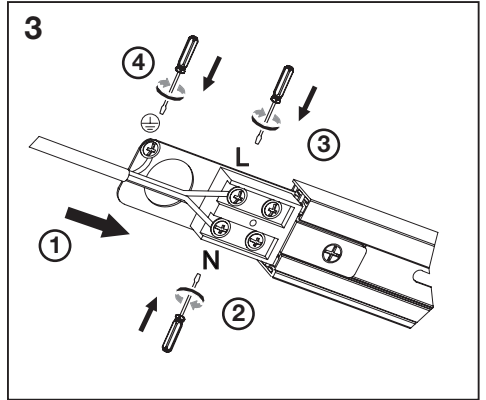

1-PHASE TRACKING SYSTEM READY SET ELEMENTAL & ETERNAL

1-PHASE TRACKING SYSTEM READY SET ELEMENTAL & ETERNAL

	EAN	W _{MAX.} LED	°(°C)	IP	V~	Hz	👤
TRA 1-PH SET 1M ETERNALGU10WT	4099854600036	3x6	-20...+40	20	220-240	50/60	735g
TRA 1-PH SET 1M ETERNALGU10BK	4099854600050	3x6	-20...+40	20	220-240	50/60	735g
TRA 1-PH SET 1M ELEMENTALGU10WT	4099854599996	3x6	-20...+40	20	220-240	50/60	675g
TRA 1-PH SET 1M ELEMENTALGU10BK	4099854600012	3x6	-20...+40	20	220-240	50/60	675g
TRA 1-PH SET 2M ELEMENTALGU10WT	4099854600074	6x6	-20...+40	20	220-240	50/60	1439g
TRA 1-PH SET 2M ELEMENTALGU10BK	4099854600128	6x6	-20...+40	20	220-240	50/60	1439g

1-PHASE TRACKING SYSTEM READY SET ELEMENTAL & ETERNAL

1-PHASE TRACKING SYSTEM READY SET ELEMENTAL & ETERNAL

1-PHASE TRACKING SYSTEM READY SET ELEMENTAL & ETERNAL

TRACK 1-PH CONNECTOR L TYPE

1-PHASE TRACKING SYSTEM READY SET ELEMENTAL & ETERNAL

TRACK 1-PH CONNECTOR I TYPE

1-PHASE TRACKING SYSTEM READY SET ELEMENTAL & ETERNAL

1-PHASE TRACKING SYSTEM READY SET ELEMENTAL & ETERNAL

Item	Model	Socket	Dimension L x W x H	Color	EAN
A	TRACK 1-PH SP ELEMENTAL GU10	GU10	80 x 55 x 155	White Black	4099854598678 4099854598692
B	TRACK 1-PH SP ETERNAL GU10	GU10	80 x 55 x 171	White Black	4099854598999 4099854598392
G	TRACK 1-PH RAIL 1M	-	1000 x 33.4 x 19.3	White Black	4099854598319 4099854598494
G	TRACK 1-PH RAIL 2M	-	2000 x 33.4 x 19.3	White Black	4099854598623 4099854598654
H	TRACK 1-PH CONNec- TOR L TYPE	-	69 x 69 x 19.3	White Black	4099854599156 4099854599194
I	TRACK 1-PH CONNec- TOR I TYPE	-	74 x 30 x 19.3	White Black	4099854599057 4099854599095
J	TRACK 1-PH CONNec- TOR X TYPE	-	102 x 102 x 19.3	White Black	4099854599293 4099854599316
K	TRACK 1-PH CONNec- TOR T TYPE	-	102 x 69 x 19.3	White Black	4099854599231 4099854599279