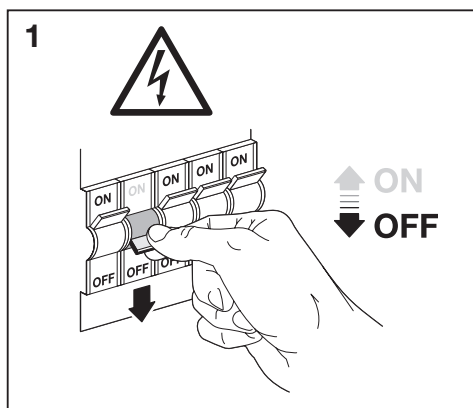

1-PHASE TRACKING SYSTEM READY SET ELEMENTAL & ETERNAL

1-PHASE TRACKING SYSTEM READY SET ELEMENTAL & ETERNAL

	EAN	W _{MAX.} LED	°(°C)	IP	V~	Hz	👤
TRA 1-PH SET 1M ETERNALGU10WT	4099854600036	3x6	-20...+40	20	220-240	50/60	735g
TRA 1-PH SET 1M ETERNALGU10BK	4099854600050	3x6	-20...+40	20	220-240	50/60	735g
TRA 1-PH SET 1M ELEMENTALGU10WT	4099854599996	3x6	-20...+40	20	220-240	50/60	675g
TRA 1-PH SET 1M ELEMENTALGU10BK	4099854600012	3x6	-20...+40	20	220-240	50/60	675g
TRA 1-PH SET 2M ELEMENTALGU10WT	4099854600074	6x6	-20...+40	20	220-240	50/60	1439g
TRA 1-PH SET 2M ELEMENTALGU10BK	4099854600128	6x6	-20...+40	20	220-240	50/60	1439g

1-PHASE TRACKING SYSTEM READY SET ELEMENTAL & ETERNAL

1-PHASE TRACKING SYSTEM READY SET ELEMENTAL & ETERNAL

1-PHASE TRACKING SYSTEM READY SET ELEMENTAL & ETERNAL

TRACK 1-PH CONNECTOR L TYPE

1-PHASE TRACKING SYSTEM READY SET ELEMENTAL & ETERNAL

TRACK 1-PH CONNECTOR I TYPE

1-PHASE TRACKING SYSTEM READY SET ELEMENTAL & ETERNAL

1-PHASE TRACKING SYSTEM READY SET ELEMENTAL & ETERNAL

Item	Model	Socket	Dimension L x W x H	Color	EAN
A	TRACK 1-PH SP ELEMENTAL GU10	GU10	80 x 55 x 155	White Black	4099854598678 4099854598692
B	TRACK 1-PH SP ETERNAL GU10	GU10	80 x 55 x 171	White Black	4099854598999 4099854598392
G	TRACK 1-PH RAIL 1M	-	1000 x 33.4 x 19.3	White Black	4099854598319 4099854598494
G	TRACK 1-PH RAIL 2M	-	2000 x 33.4 x 19.3	White Black	4099854598623 4099854598654
H	TRACK 1-PH CONNec- TOR L TYPE	-	69 x 69 x 19.3	White Black	4099854599156 4099854599194
I	TRACK 1-PH CONNec- TOR I TYPE	-	74 x 30 x 19.3	White Black	4099854599057 4099854599095
J	TRACK 1-PH CONNec- TOR X TYPE	-	102 x 102 x 19.3	White Black	4099854599293 4099854599316
K	TRACK 1-PH CONNec- TOR T TYPE	-	102 x 69 x 19.3	White Black	4099854599231 4099854599279