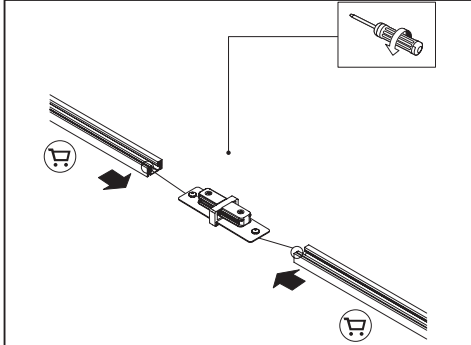

1-PHASE TRACKING SYSTEM READY SET ELEMENTAL & ETERNAL

1-PHASE TRACKING SYSTEM READY SET ELEMENTAL & ETERNAL

	EAN	W _{MAX.} LED	°(°C)	IP	V~	Hz	👤
TRA 1-PH SET 1M ETERNALGU10WT	4099854600036	3x6	-20...+40	20	220-240	50/60	735g
TRA 1-PH SET 1M ETERNALGU10BK	4099854600050	3x6	-20...+40	20	220-240	50/60	735g
TRA 1-PH SET 1M ELEMENTALGU10WT	4099854599996	3x6	-20...+40	20	220-240	50/60	675g
TRA 1-PH SET 1M ELEMENTALGU10BK	4099854600012	3x6	-20...+40	20	220-240	50/60	675g
TRA 1-PH SET 2M ELEMENTALGU10WT	4099854600074	6x6	-20...+40	20	220-240	50/60	1439g
TRA 1-PH SET 2M ELEMENTALGU10BK	4099854600128	6x6	-20...+40	20	220-240	50/60	1439g

1-PHASE TRACKING SYSTEM READY SET ELEMENTAL & ETERNAL

1-PHASE TRACKING SYSTEM READY SET ELEMENTAL & ETERNAL

1-PHASE TRACKING SYSTEM READY SET ELEMENTAL & ETERNAL

TRACK 1-PH CONNECTOR L TYPE

1-PHASE TRACKING SYSTEM READY SET ELEMENTAL & ETERNAL

TRACK 1-PH CONNECTOR I TYPE

1-PHASE TRACKING SYSTEM READY SET ELEMENTAL & ETERNAL

1-PHASE TRACKING SYSTEM READY SET ELEMENTAL & ETERNAL

Item	Model	Socket	Dimension L x W x H	Color	EAN
A	TRACK 1-PH SP ELEMENTAL GU10	GU10	80 x 55 x 155	White Black	4099854598678 4099854598692
B	TRACK 1-PH SP ETERNAL GU10	GU10	80 x 55 x 171	White Black	4099854598999 4099854598392
G	TRACK 1-PH RAIL 1M	-	1000 x 33.4 x 19.3	White Black	4099854598319 4099854598494
G	TRACK 1-PH RAIL 2M	-	2000 x 33.4 x 19.3	White Black	4099854598623 4099854598654
H	TRACK 1-PH CONNec- TOR L TYPE	-	69 x 69 x 19.3	White Black	4099854599156 4099854599194
I	TRACK 1-PH CONNec- TOR I TYPE	-	74 x 30 x 19.3	White Black	4099854599057 4099854599095
J	TRACK 1-PH CONNec- TOR X TYPE	-	102 x 102 x 19.3	White Black	4099854599293 4099854599316
K	TRACK 1-PH CONNec- TOR T TYPE	-	102 x 69 x 19.3	White Black	4099854599231 4099854599279