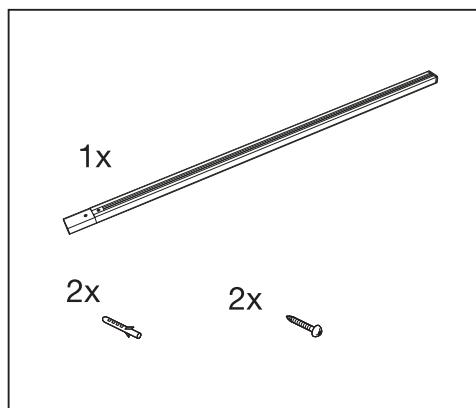

1-PHASE TRACKING SYSTEM READY SET ELEMENTAL & ETERNAL

1-PHASE TRACKING SYSTEM READY SET ELEMENTAL & ETERNAL

	EAN	W _{MAX.} LED	°(°C)	IP	V~	Hz	👤
TRA 1-PH SET 1M ETERNALGU10WT	4099854600036	3x6	-20...+40	20	220-240	50/60	735g
TRA 1-PH SET 1M ETERNALGU10BK	4099854600050	3x6	-20...+40	20	220-240	50/60	735g
TRA 1-PH SET 1M ELEMENTALGU10WT	4099854599996	3x6	-20...+40	20	220-240	50/60	675g
TRA 1-PH SET 1M ELEMENTALGU10BK	4099854600012	3x6	-20...+40	20	220-240	50/60	675g
TRA 1-PH SET 2M ELEMENTALGU10WT	4099854600074	6x6	-20...+40	20	220-240	50/60	1439g
TRA 1-PH SET 2M ELEMENTALGU10BK	4099854600128	6x6	-20...+40	20	220-240	50/60	1439g

1-PHASE TRACKING SYSTEM READY SET ELEMENTAL & ETERNAL

1-PHASE TRACKING SYSTEM READY SET ELEMENTAL & ETERNAL

1-PHASE TRACKING SYSTEM READY SET ELEMENTAL & ETERNAL

TRACK 1-PH CONNECTOR L TYPE

1-PHASE TRACKING SYSTEM READY SET ELEMENTAL & ETERNAL

TRACK 1-PH CONNECTOR I TYPE

1-PHASE TRACKING SYSTEM READY SET ELEMENTAL & ETERNAL

1-PHASE TRACKING SYSTEM READY SET ELEMENTAL & ETERNAL

Item	Model	Socket	Dimension L x W x H	Color	EAN
A	TRACK 1-PH SP ELEMENTAL GU10	GU10	80 x 55 x 155	White Black	4099854598678 4099854598692
B	TRACK 1-PH SP ETERNAL GU10	GU10	80 x 55 x 171	White Black	4099854598999 4099854598392
G	TRACK 1-PH RAIL 1M	-	1000 x 33.4 x 19.3	White Black	4099854598319 4099854598494
G	TRACK 1-PH RAIL 2M	-	2000 x 33.4 x 19.3	White Black	4099854598623 4099854598654
H	TRACK 1-PH CONNec- TOR L TYPE	-	69 x 69 x 19.3	White Black	4099854599156 4099854599194
I	TRACK 1-PH CONNec- TOR I TYPE	-	74 x 30 x 19.3	White Black	4099854599057 4099854599095
J	TRACK 1-PH CONNec- TOR X TYPE	-	102 x 102 x 19.3	White Black	4099854599293 4099854599316
K	TRACK 1-PH CONNec- TOR T TYPE	-	102 x 69 x 19.3	White Black	4099854599231 4099854599279