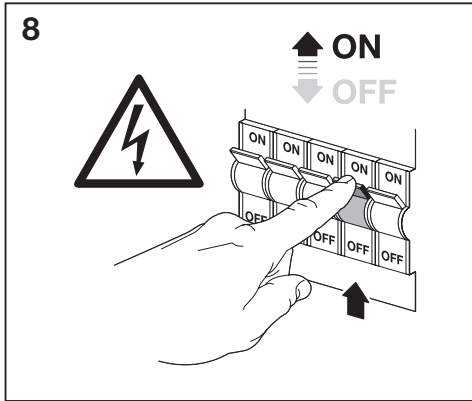

1-PHASE TRACKING SYSTEM READY SET ELEMENTAL & ETERNAL

1-PHASE TRACKING SYSTEM READY SET ELEMENTAL & ETERNAL

	EAN	W _{MAX.} LED	°(°C)	IP	V~	Hz	👤
TRA 1-PH SET 1M ETERNALGU10WT	4099854600036	3x6	-20...+40	20	220-240	50/60	735g
TRA 1-PH SET 1M ETERNALGU10BK	4099854600050	3x6	-20...+40	20	220-240	50/60	735g
TRA 1-PH SET 1M ELEMENTALGU10WT	4099854599996	3x6	-20...+40	20	220-240	50/60	675g
TRA 1-PH SET 1M ELEMENTALGU10BK	4099854600012	3x6	-20...+40	20	220-240	50/60	675g
TRA 1-PH SET 2M ELEMENTALGU10WT	4099854600074	6x6	-20...+40	20	220-240	50/60	1439g
TRA 1-PH SET 2M ELEMENTALGU10BK	4099854600128	6x6	-20...+40	20	220-240	50/60	1439g

1-PHASE TRACKING SYSTEM READY SET ELEMENTAL & ETERNAL

1-PHASE TRACKING SYSTEM READY SET ELEMENTAL & ETERNAL

1-PHASE TRACKING SYSTEM READY SET ELEMENTAL & ETERNAL

TRACK 1-PH CONNECTOR L TYPE

1-PHASE TRACKING SYSTEM READY SET ELEMENTAL & ETERNAL

TRACK 1-PH CONNECTOR I TYPE

1-PHASE TRACKING SYSTEM READY SET ELEMENTAL & ETERNAL

1-PHASE TRACKING SYSTEM READY SET ELEMENTAL & ETERNAL

Item	Model	Socket	Dimension L x W x H	Color	EAN
A	TRACK 1-PH SP ELEMENTAL GU10	GU10	80 x 55 x 155	White Black	4099854598678 4099854598692
B	TRACK 1-PH SP ETERNAL GU10	GU10	80 x 55 x 171	White Black	4099854598999 4099854598392
G	TRACK 1-PH RAIL 1M	-	1000 x 33.4 x 19.3	White Black	4099854598319 4099854598494
G	TRACK 1-PH RAIL 2M	-	2000 x 33.4 x 19.3	White Black	4099854598623 4099854598654
H	TRACK 1-PH CONNec- TOR L TYPE	-	69 x 69 x 19.3	White Black	4099854599156 4099854599194
I	TRACK 1-PH CONNec- TOR I TYPE	-	74 x 30 x 19.3	White Black	4099854599057 4099854599095
J	TRACK 1-PH CONNec- TOR X TYPE	-	102 x 102 x 19.3	White Black	4099854599293 4099854599316
K	TRACK 1-PH CONNec- TOR T TYPE	-	102 x 69 x 19.3	White Black	4099854599231 4099854599279