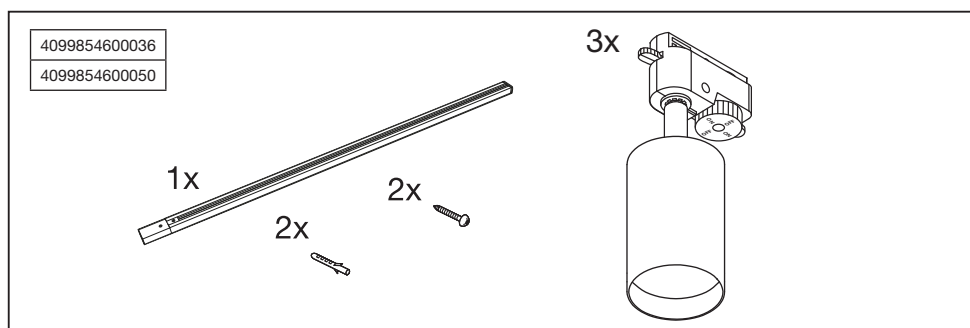

1-PHASE TRACKING SYSTEM READY SET ELEMENTAL & ETERNAL

1-PHASE TRACKING SYSTEM READY SET ELEMENTAL & ETERNAL

	EAN	W _{MAX.} LED	°(°C)	IP	V~	Hz	👤
TRA 1-PH SET 1M ETERNALGU10WT	4099854600036	3x6	-20...+40	20	220-240	50/60	735g
TRA 1-PH SET 1M ETERNALGU10BK	4099854600050	3x6	-20...+40	20	220-240	50/60	735g
TRA 1-PH SET 1M ELEMENTALGU10WT	4099854599996	3x6	-20...+40	20	220-240	50/60	675g
TRA 1-PH SET 1M ELEMENTALGU10BK	4099854600012	3x6	-20...+40	20	220-240	50/60	675g
TRA 1-PH SET 2M ELEMENTALGU10WT	4099854600074	6x6	-20...+40	20	220-240	50/60	1439g
TRA 1-PH SET 2M ELEMENTALGU10BK	4099854600128	6x6	-20...+40	20	220-240	50/60	1439g

1-PHASE TRACKING SYSTEM READY SET ELEMENTAL & ETERNAL

1-PHASE TRACKING SYSTEM READY SET ELEMENTAL & ETERNAL

1-PHASE TRACKING SYSTEM READY SET ELEMENTAL & ETERNAL

TRACK 1-PH CONNECTOR L TYPE

1-PHASE TRACKING SYSTEM READY SET ELEMENTAL & ETERNAL

TRACK 1-PH CONNECTOR I TYPE

1-PHASE TRACKING SYSTEM READY SET ELEMENTAL & ETERNAL

1-PHASE TRACKING SYSTEM READY SET ELEMENTAL & ETERNAL

Item	Model	Socket	Dimension L x W x H	Color	EAN
A	TRACK 1-PH SP ELEMENTAL GU10	GU10	80 x 55 x 155	White Black	4099854598678 4099854598692
B	TRACK 1-PH SP ETERNAL GU10	GU10	80 x 55 x 171	White Black	4099854598999 4099854598392
G	TRACK 1-PH RAIL 1M	-	1000 x 33.4 x 19.3	White Black	4099854598319 4099854598494
G	TRACK 1-PH RAIL 2M	-	2000 x 33.4 x 19.3	White Black	4099854598623 4099854598654
H	TRACK 1-PH CONNec- TOR L TYPE	-	69 x 69 x 19.3	White Black	4099854599156 4099854599194
I	TRACK 1-PH CONNec- TOR I TYPE	-	74 x 30 x 19.3	White Black	4099854599057 4099854599095
J	TRACK 1-PH CONNec- TOR X TYPE	-	102 x 102 x 19.3	White Black	4099854599293 4099854599316
K	TRACK 1-PH CONNec- TOR T TYPE	-	102 x 69 x 19.3	White Black	4099854599231 4099854599279