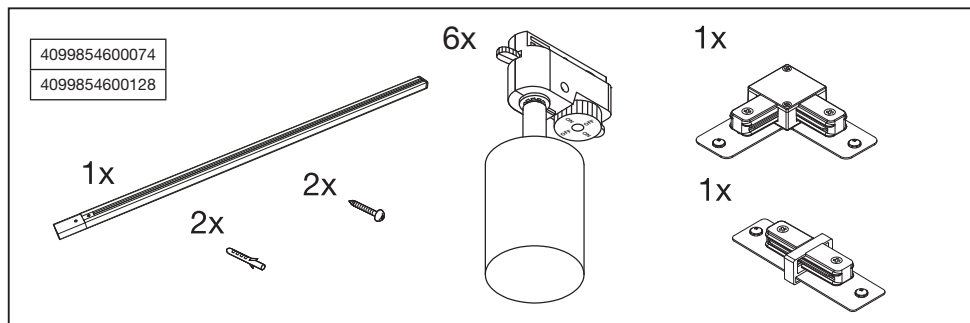

1-PHASE TRACKING SYSTEM READY SET ELEMENTAL & ETERNAL

1-PHASE TRACKING SYSTEM READY SET ELEMENTAL & ETERNAL

	EAN	W _{MAX.} LED	°(°C)	IP	V~	Hz	👤
TRA 1-PH SET 1M ETERNALGU10WT	4099854600036	3x6	-20...+40	20	220-240	50/60	735g
TRA 1-PH SET 1M ETERNALGU10BK	4099854600050	3x6	-20...+40	20	220-240	50/60	735g
TRA 1-PH SET 1M ELEMENTALGU10WT	4099854599996	3x6	-20...+40	20	220-240	50/60	675g
TRA 1-PH SET 1M ELEMENTALGU10BK	4099854600012	3x6	-20...+40	20	220-240	50/60	675g
TRA 1-PH SET 2M ELEMENTALGU10WT	4099854600074	6x6	-20...+40	20	220-240	50/60	1439g
TRA 1-PH SET 2M ELEMENTALGU10BK	4099854600128	6x6	-20...+40	20	220-240	50/60	1439g

1-PHASE TRACKING SYSTEM READY SET ELEMENTAL & ETERNAL

1-PHASE TRACKING SYSTEM READY SET ELEMENTAL & ETERNAL

1-PHASE TRACKING SYSTEM READY SET ELEMENTAL & ETERNAL

TRACK 1-PH CONNECTOR L TYPE

1-PHASE TRACKING SYSTEM READY SET ELEMENTAL & ETERNAL

TRACK 1-PH CONNECTOR I TYPE

1-PHASE TRACKING SYSTEM READY SET ELEMENTAL & ETERNAL

1-PHASE TRACKING SYSTEM READY SET ELEMENTAL & ETERNAL

Item	Model	Socket	Dimension L x W x H	Color	EAN
A	TRACK 1-PH SP ELEMENTAL GU10	GU10	80 x 55 x 155	White Black	4099854598678 4099854598692
B	TRACK 1-PH SP ETERNAL GU10	GU10	80 x 55 x 171	White Black	4099854598999 4099854598392
G	TRACK 1-PH RAIL 1M	-	1000 x 33.4 x 19.3	White Black	4099854598319 4099854598494
G	TRACK 1-PH RAIL 2M	-	2000 x 33.4 x 19.3	White Black	4099854598623 4099854598654
H	TRACK 1-PH CONNec- TOR L TYPE	-	69 x 69 x 19.3	White Black	4099854599156 4099854599194
I	TRACK 1-PH CONNec- TOR I TYPE	-	74 x 30 x 19.3	White Black	4099854599057 4099854599095
J	TRACK 1-PH CONNec- TOR X TYPE	-	102 x 102 x 19.3	White Black	4099854599293 4099854599316
K	TRACK 1-PH CONNec- TOR T TYPE	-	102 x 69 x 19.3	White Black	4099854599231 4099854599279