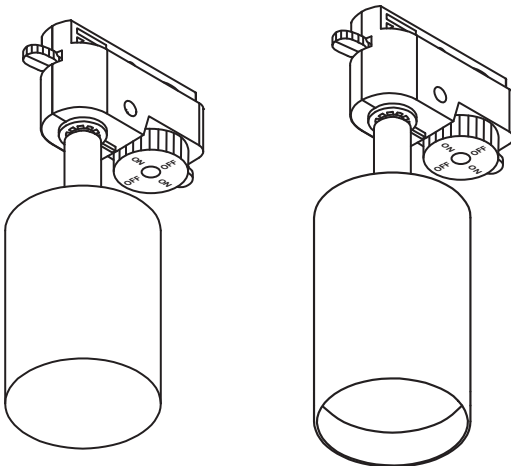

1-PHASE TRACKING SYSTEM READY SET ELEMENTAL & ETERNAL

1-PHASE TRACKING SYSTEM READY SET ELEMENTAL & ETERNAL

	EAN	W _{MAX.} LED	°(°C)	IP	V~	Hz	👤
TRA 1-PH SET 1M ETERNALGU10WT	4099854600036	3x6	-20...+40	20	220-240	50/60	735g
TRA 1-PH SET 1M ETERNALGU10BK	4099854600050	3x6	-20...+40	20	220-240	50/60	735g
TRA 1-PH SET 1M ELEMENTALGU10WT	4099854599996	3x6	-20...+40	20	220-240	50/60	675g
TRA 1-PH SET 1M ELEMENTALGU10BK	4099854600012	3x6	-20...+40	20	220-240	50/60	675g
TRA 1-PH SET 2M ELEMENTALGU10WT	4099854600074	6x6	-20...+40	20	220-240	50/60	1439g
TRA 1-PH SET 2M ELEMENTALGU10BK	4099854600128	6x6	-20...+40	20	220-240	50/60	1439g

1-PHASE TRACKING SYSTEM READY SET ELEMENTAL & ETERNAL

1-PHASE TRACKING SYSTEM READY SET ELEMENTAL & ETERNAL

1-PHASE TRACKING SYSTEM READY SET ELEMENTAL & ETERNAL

TRACK 1-PH CONNECTOR L TYPE

1-PHASE TRACKING SYSTEM READY SET ELEMENTAL & ETERNAL

TRACK 1-PH CONNECTOR I TYPE

1-PHASE TRACKING SYSTEM READY SET ELEMENTAL & ETERNAL

1-PHASE TRACKING SYSTEM READY SET ELEMENTAL & ETERNAL

Item	Model	Socket	Dimension L x W x H	Color	EAN
A	TRACK 1-PH SP ELEMENTAL GU10	GU10	80 x 55 x 155	White Black	4099854598678 4099854598692
B	TRACK 1-PH SP ETERNAL GU10	GU10	80 x 55 x 171	White Black	4099854598999 4099854598392
G	TRACK 1-PH RAIL 1M	-	1000 x 33.4 x 19.3	White Black	4099854598319 4099854598494
G	TRACK 1-PH RAIL 2M	-	2000 x 33.4 x 19.3	White Black	4099854598623 4099854598654
H	TRACK 1-PH CONNec- TOR L TYPE	-	69 x 69 x 19.3	White Black	4099854599156 4099854599194
I	TRACK 1-PH CONNec- TOR I TYPE	-	74 x 30 x 19.3	White Black	4099854599057 4099854599095
J	TRACK 1-PH CONNec- TOR X TYPE	-	102 x 102 x 19.3	White Black	4099854599293 4099854599316
K	TRACK 1-PH CONNec- TOR T TYPE	-	102 x 69 x 19.3	White Black	4099854599231 4099854599279