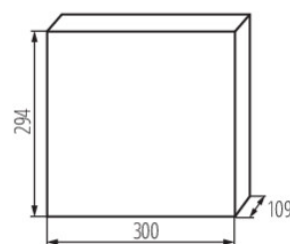

WYMIARY I MONTAŻ

Wysokość [mm]	294
Szerokość [mm]	109
Długość [mm]	300
Miejsce montażu	do nadbudowania na ścianie

Dokument utworzono: 18.04.2026, 10:15

Zastrzega się możliwość wprowadzenia zmian technicznych. Dane zawarte w tym katalogu nie są prawnie wiążące.

LOGISTYKA

Jednostka miary	sztuka
Jak pakowane	5
Ilość sztuk w opakowaniu pośrednim	1
Ilość sztuk w opakowaniu zbiorczym	5
Masa jednostkowa netto [g]	1140
Gramatura [g]	1544
Długość opakowania jednostkowego [cm]	33
Szerokość opakowania jednostkowego [cm]	11.5
Wysokość opakowania jednostkowego [cm]	32
Waga kartonu [kg]	7.72
Szerokość kartonu [cm]	33.5
Wysokość kartonu [cm]	33
Długość kartonu [cm]	59.5
Objętość kartonu [m ³]	0.065777