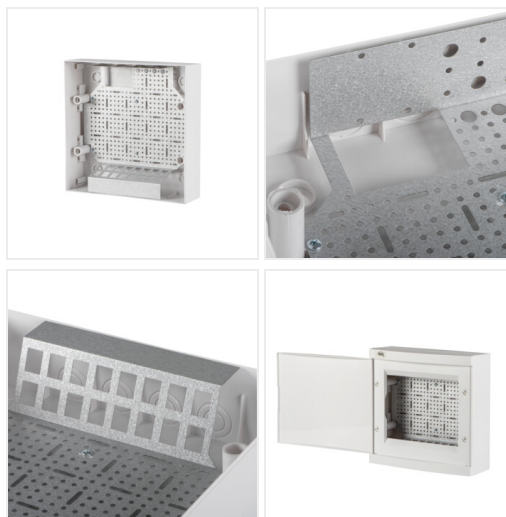

24178 KDB-S24PM

Rozdzielnica serii KDB

5905339241788

PARAMETRY PRODUKTU

Napięcie znamionowe [V]	230/400 AC
Częstotliwość znamionowa [Hz]	50
Prąd znamionowy [A]	63
Stopień IP	30
Stopień IK	07
Norma	PN-EN 62208
Liczba modułów	-
odporność temperaturowa [°C]	650

WYMIARY I MONTAŻ

Wysokość [mm]	294
Szerokość [mm]	109
Długość [mm]	300
Miejsce montażu	do nadbudowania na ścianie

Dokument utworzono: 18.04.2026, 10:15

Zastrzega się możliwość wprowadzenia zmian technicznych. Dane zawarte w tym katalogu nie są prawnie wiążące.

Fotometria: wyniki uzyskane podczas badania konkretnego egzemplarza.

Kanlux S.A. ul. Objazdowa 1-3, 41-922 Radzionków, Poland kanlux@kanlux.com

MATERIAŁ I KONSTRUKCJA

Kolor	biały
Materiał	tworzywo sztuczne
Kolor drzwi	biały
Klasa ochronności przed porażeniem elektrycznym	II