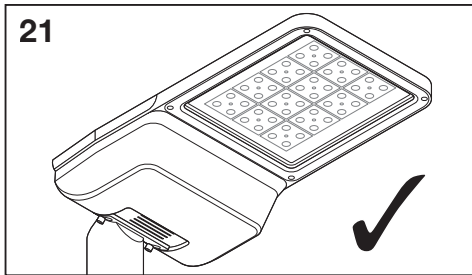

Inrush Current [A]	Th50 [μs]	B10	B16	B32	C10	C16	C32
SL FLEX SM P 13W	25	150	23	36	68	40	70	124
SL FLEX SM P 25W	26	180	15	18	35	28	36	58
SL FLEX SM P 36W	26	180	11	16	32	25	32	53
SL FLEX MD P 58W	54	200	7	10	21	13	21	41
SL FLEX MD P 80W	65	220	5	9	20	10	19	40
SL FLEX LA P 110W	65	220	5	8	19	9	17	38
SL FLEX LA P 158W	80	150	4	7	17	8	14	33

PAP

CE UK CA EAC

FR
Cet appareil
se recycle

À DÉPOSER
EN MAGASIN

À DÉPOSER
EN DÉCHÈTERIE

OU

C10449058
G11218075

28.01.25

LEDVANCE SASU
CQM, 5 rue d'Altorf
67120 Molsheim France
www.ledvance.com

© LEDVANCE Ltd, Sterling House,
810 Mandarin Court, Warrington,
Cheshire, WA1 1GG, United Kingdom