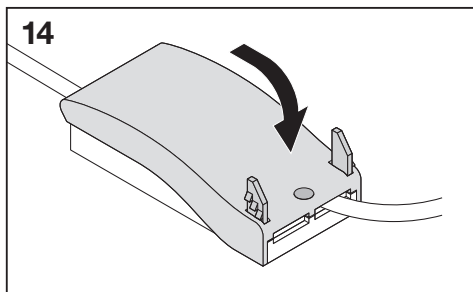

STREETLIGHT FLEX