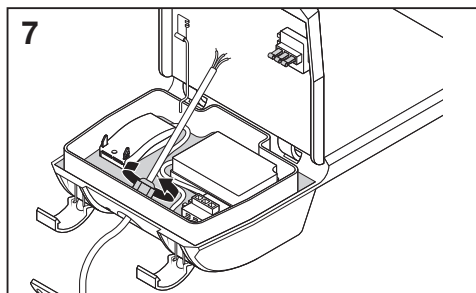

STREETLIGHT FLEX