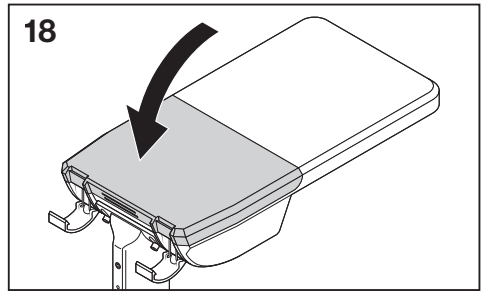

Inrush Current [A]	Th50 [μs]	B10	B16	B32	C10	C16	C32
SL FLEX SM P 13W	25	150	23	36	68	40	70	124
SL FLEX SM P 25W	26	180	15	18	35	28	36	58
SL FLEX SM P 36W	26	180	11	16	32	25	32	53
SL FLEX MD P 58W	54	200	7	10	21	13	21	41
SL FLEX MD P 80W	65	220	5	9	20	10	19	40
SL FLEX LA P 110W	65	220	5	8	19	9	17	38
SL FLEX LA P 158W	80	150	4	7	17	8	14	33

PAP

CE UK CA EAC

FR
Cet appareil
se recycle

À DÉPOSER
EN MAGASIN

À DÉPOSER
EN DÉCHÈTERIE

OU

C10449058
G11218075

28.01.25

LEDVANCE SASU
CQM, 5 rue d'Altorf
67120 Molsheim France
www.ledvance.com

© LEDVANCE Ltd, Sterling House,
810 Mandarin Court, Warrington,
Cheshire, WA1 1GG, United Kingdom