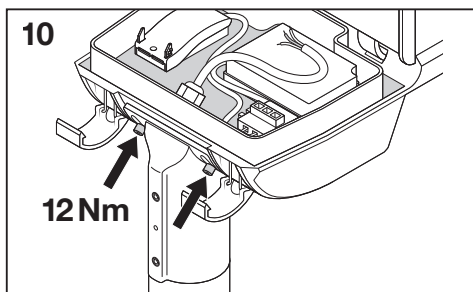

STREETLIGHT FLEX