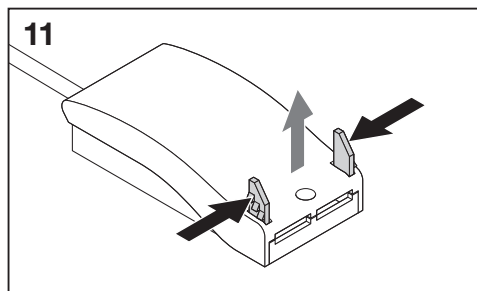

STREETLIGHT FLEX