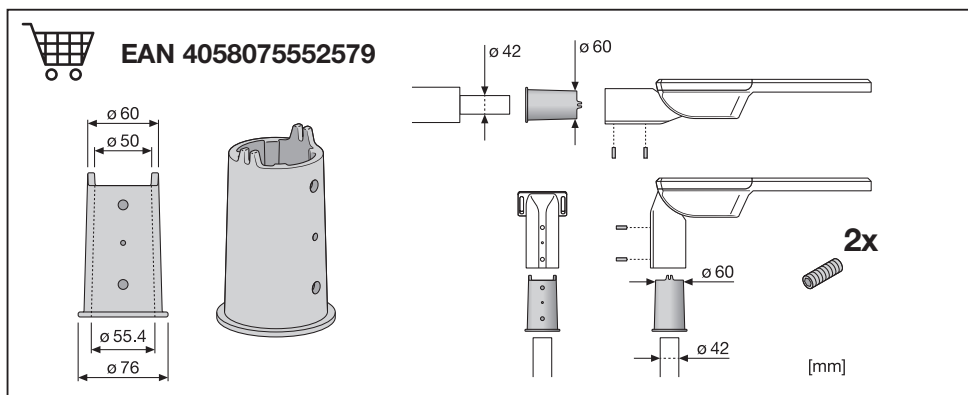

STREETLIGHT FLEX