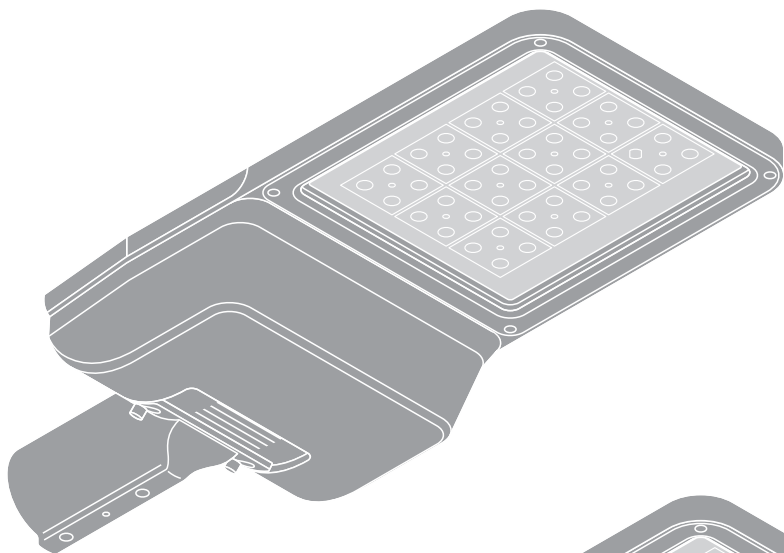

# STREETLIGHT FLEX

	EAN	l x w x h [mm]	W	V <sub>AC</sub>	Hz	lm	lm/W
SL FLEX SM P 13W 727 RV25ST WAL	4058075552234	445x250x90	13	220-240 V	50/60 Hz	1650	127
SL FLEX SM P 13W 730 RV25ST WAL	4058075552241	445x250x90	13	220-240 V	50/60 Hz	1700	131
SL FLEX SM P 13W 740 RV25ST WAL	4058075552258	445x250x90	13	220-240 V	50/60 Hz	1780	137
SL FLEX SM P 25W 727 RV25ST WAL	4058075552265	445x250x90	25	220-240 V	50/60 Hz	3270	131
SL FLEX SM P 25W 730 RV25ST WAL	4058075552272	445x250x90	25	220-240 V	50/60 Hz	3370	135
SL FLEX SM P 25W 740 RV25ST WAL	4058075552289	445x250x90	25	220-240 V	50/60 Hz	3550	141
SL FLEX SM P 36W 727 RV25ST WAL	4058075552296	445x250x90	36	220-240 V	50/60 Hz	4850	135
SL FLEX SM P 36W 730 RV25ST WAL	4058075552302	445x250x90	36	220-240 V	50/60 Hz	4950	138
SL FLEX SM P 36W 740 RV25ST WAL	4058075552319	445x250x90	36	220-240 V	50/60 Hz	5180	144
SL FLEX MD P 58W 727 RV25ST WAL	4058075552326	496x250x90	58	220-240 V	50/60 Hz	7750	134
SL FLEX MD P 58W 730 RV25ST WAL	4058075552333	496x250x90	58	220-240 V	50/60 Hz	8250	142
SL FLEX MD P 58W 740 RV25ST WAL	4058075552340	496x250x90	58	220-240 V	50/60 Hz	8500	147
SL FLEX MD P 80W 727 RV25ST WAL	4058075552357	496x250x90	80	220-240 V	50/60 Hz	10550	132
SL FLEX MD P 80W 727 RW35ST WAL	4058075552364	496x250x90	80	220-240 V	50/60 Hz	10500	131
SL FLEX MD P 80W 730 RV25ST WAL	4058075552371	496x250x90	80	220-240 V	50/60 Hz	11400	143
SL FLEX MD P 80W 730 RW35ST WAL	4058075552388	496x250x90	80	220-240 V	50/60 Hz	11300	141
SL FLEX MD P 80W 740 RV25ST WAL	4058075552395	496x250x90	80	220-240 V	50/60 Hz	11650	146
SL FLEX MD P 80W 740 RW35ST WAL	4058075552401	496x250x90	80	220-240 V	50/60 Hz	11500	144
SL FLEX LA P 110W 727 RV25ST WAL	4058075552418	617x300x90	110	220-240 V	50/60 Hz	15250	139
SL FLEX LA P 110W 727 RW35ST WAL	4058075552425	617x300x90	110	220-240 V	50/60 Hz	15200	138
SL FLEX LA P 110W 730 RV25ST WAL	4058075552432	617x300x90	110	220-240 V	50/60 Hz	16500	150
SL FLEX LA P 110W 730 RW35ST WAL	4058075552449	617x300x90	110	220-240 V	50/60 Hz	16350	149
SL FLEX LA P 110W 740 RV25ST WAL	4058075552456	617x300x90	110	220-240 V	50/60 Hz	16800	153
SL FLEX LA P 110W 740 RW35ST WAL	4058075552463	617x300x90	110	220-240 V	50/60 Hz	16650	151
SL FLEX LA P 158W 727 RV25ST WAL	4058075552470	617x300x90	158	220-240 V	50/60 Hz	21150	134
SL FLEX LA P 158W 727 RW35ST WAL	4058075552487	617x300x90	158	220-240 V	50/60 Hz	21000	133
SL FLEX LA P 158W 730 RV25ST WAL	4058075552494	617x300x90	158	220-240 V	50/60 Hz	23350	148
SL FLEX LA P 158W 730 RW35ST WAL	4058075552500	617x300x90	158	220-240 V	50/60 Hz	23200	147
SL FLEX LA P 158W 740 RV25ST WAL	4058075552517	617x300x90	158	220-240 V	50/60 Hz	24450	155
SL FLEX LA P 158W 740 RW35ST WAL	4058075552524	617x300x90	158	220-240 V	50/60 Hz	23900	151