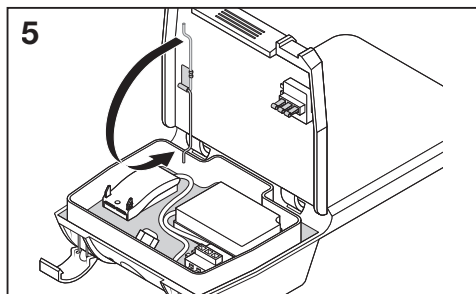

STREETLIGHT FLEX