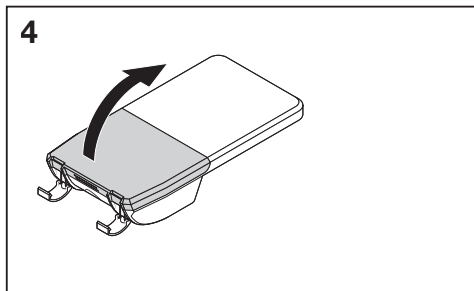

STREETLIGHT FLEX