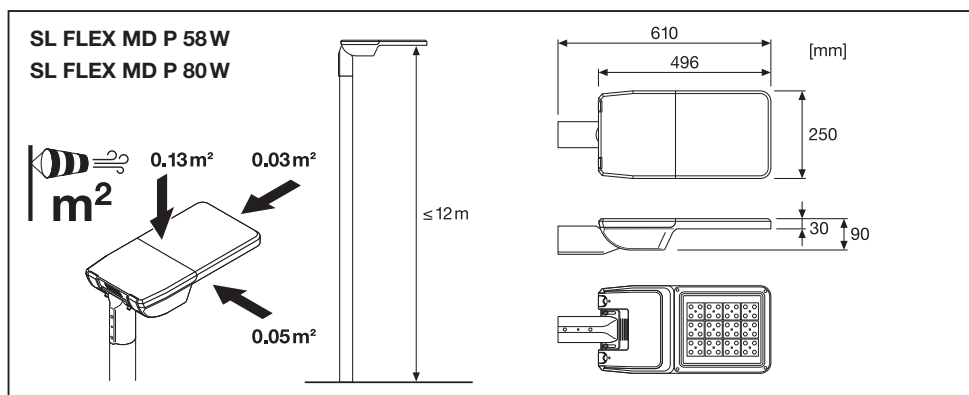

STREETLIGHT FLEX