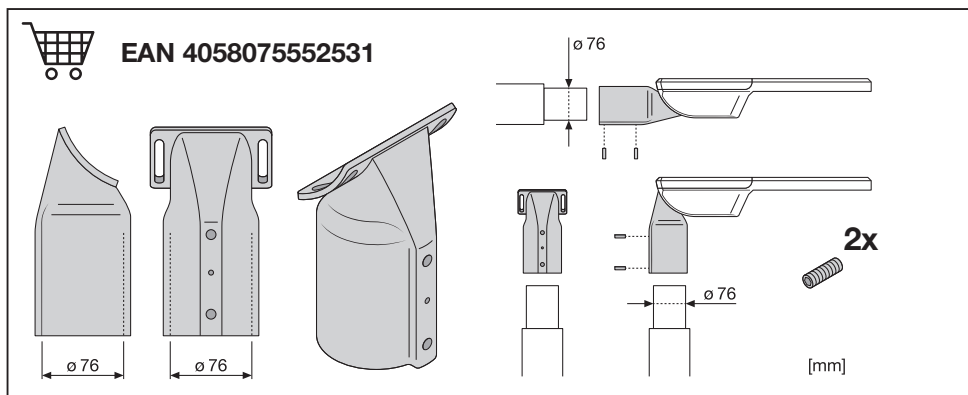

STREETLIGHT FLEX