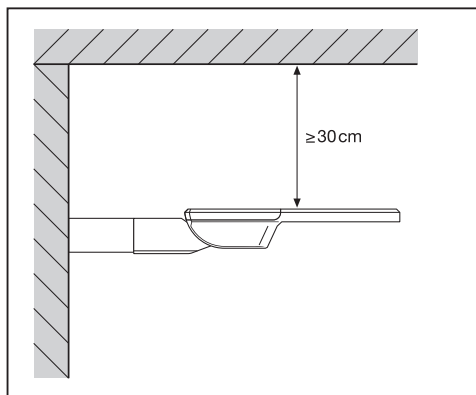

STREETLIGHT FLEX