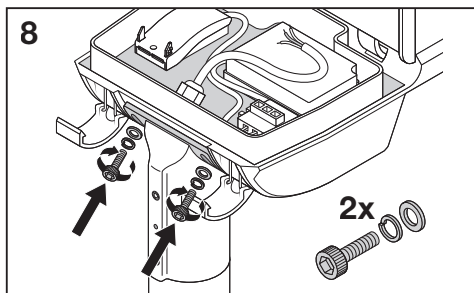

STREETLIGHT FLEX