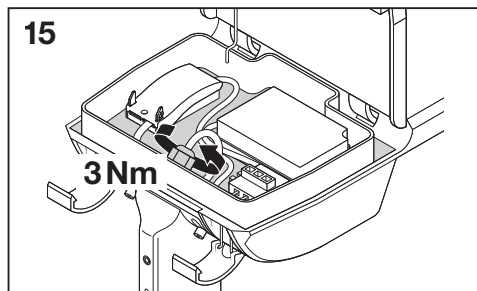

STREETLIGHT FLEX