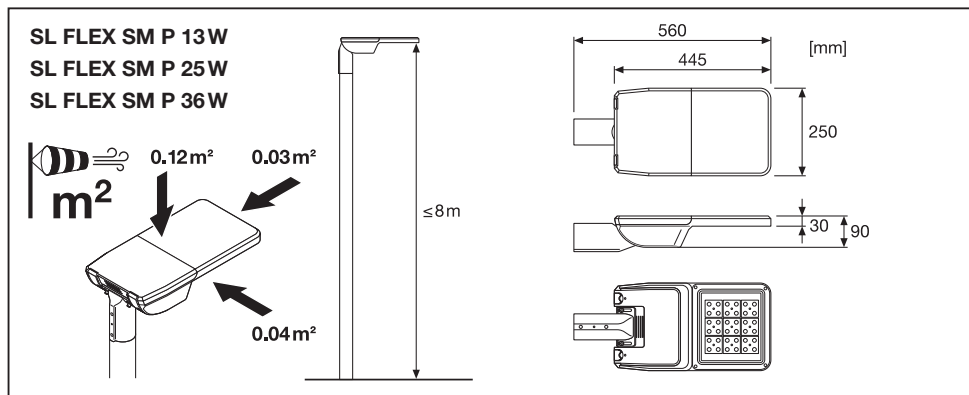

STREETLIGHT FLEX