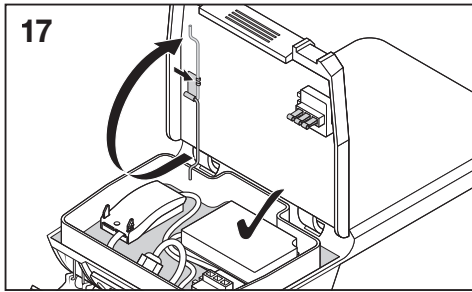

Inrush Current [A]	Th50 [μs]	B10	B16	B32	C10	C16	C32
SL FLEX SM P 13W	25	150	23	36	68	40	70	124
SL FLEX SM P 25W	26	180	15	18	35	28	36	58
SL FLEX SM P 36W	26	180	11	16	32	25	32	53
SL FLEX MD P 58W	54	200	7	10	21	13	21	41
SL FLEX MD P 80W	65	220	5	9	20	10	19	40
SL FLEX LA P 110W	65	220	5	8	19	9	17	38
SL FLEX LA P 158W	80	150	4	7	17	8	14	33

PAP

CE UK CA EAC

FR
Cet appareil
se recycle

À DÉPOSER
EN MAGASIN

À DÉPOSER
EN DÉCHÈTERIE

OU

C10449058
G11218075

28.01.25

LEDVANCE SASU
CQM, 5 rue d'Altorf
67120 Molsheim France
www.ledvance.com

© LEDVANCE Ltd, Sterling House,
810 Mandarin Court, Warrington,
Cheshire, WA1 1GG, United Kingdom