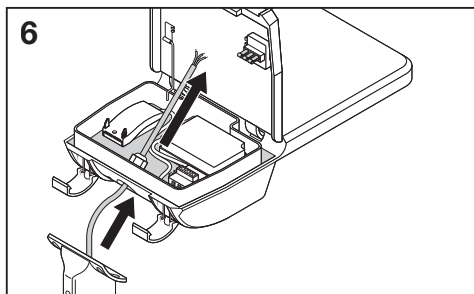

STREETLIGHT FLEX