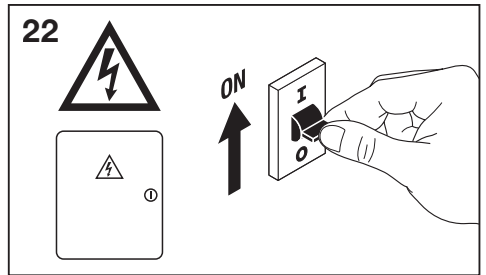

Inrush Current [A]	Th50 [μs]	B10	B16	B32	C10	C16	C32
SL FLEX SM P 13W	25	150	23	36	68	40	70	124
SL FLEX SM P 25W	26	180	15	18	35	28	36	58
SL FLEX SM P 36W	26	180	11	16	32	25	32	53
SL FLEX MD P 58W	54	200	7	10	21	13	21	41
SL FLEX MD P 80W	65	220	5	9	20	10	19	40
SL FLEX LA P 110W	65	220	5	8	19	9	17	38
SL FLEX LA P 158W	80	150	4	7	17	8	14	33

PAP

CE UK CA EAC

FR
Cet appareil
se recycle

À DÉPOSER
EN MAGASIN

À DÉPOSER
EN DÉCHÈTERIE

OU

C10449058
G11218075

28.01.25

LEDVANCE SASU
CQM, 5 rue d'Altorf
67120 Molsheim France
www.ledvance.com

© LEDVANCE Ltd, Sterling House,
810 Mandarin Court, Warrington,
Cheshire, WA1 1GG, United Kingdom