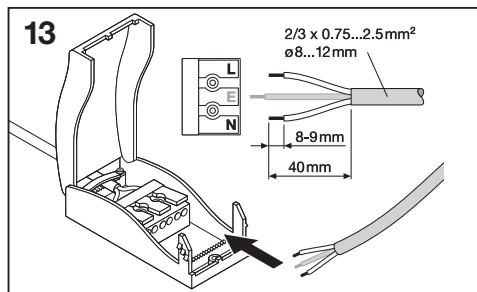

STREETLIGHT FLEX