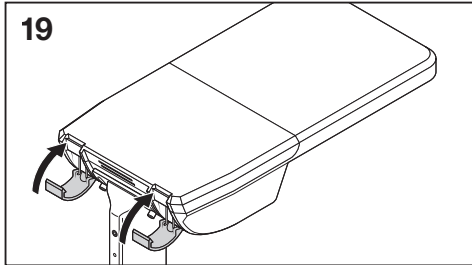

Inrush Current [A]	Th50 [μs]	B10	B16	B32	C10	C16	C32
SL FLEX SM P 13W	25	150	23	36	68	40	70	124
SL FLEX SM P 25W	26	180	15	18	35	28	36	58
SL FLEX SM P 36W	26	180	11	16	32	25	32	53
SL FLEX MD P 58W	54	200	7	10	21	13	21	41
SL FLEX MD P 80W	65	220	5	9	20	10	19	40
SL FLEX LA P 110W	65	220	5	8	19	9	17	38
SL FLEX LA P 158W	80	150	4	7	17	8	14	33

PAP

CE UK CA EAC

FR
Cet appareil
se recycle

À DÉPOSER
EN MAGASIN

À DÉPOSER
EN DÉCHÈTERIE

OU

C10449058
G11218075

28.01.25

LEDVANCE SASU
CQM, 5 rue d'Altorf
67120 Molsheim France
www.ledvance.com

© LEDVANCE Ltd, Sterling House,
810 Mandarin Court, Warrington,
Cheshire, WA1 1GG, United Kingdom