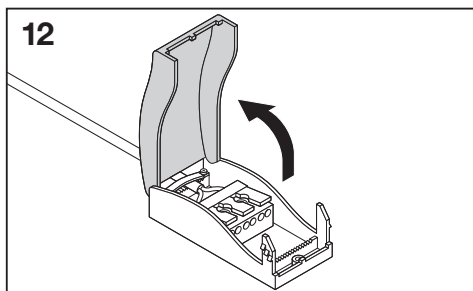

STREETLIGHT FLEX