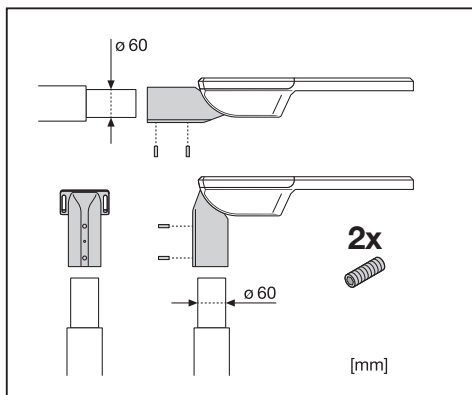

STREETLIGHT FLEX