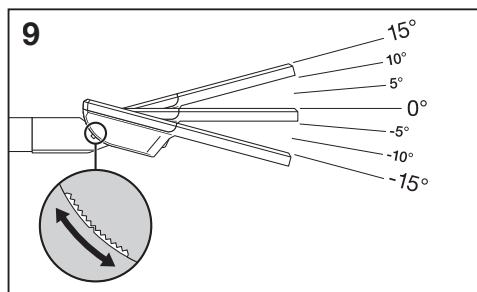

STREETLIGHT FLEX