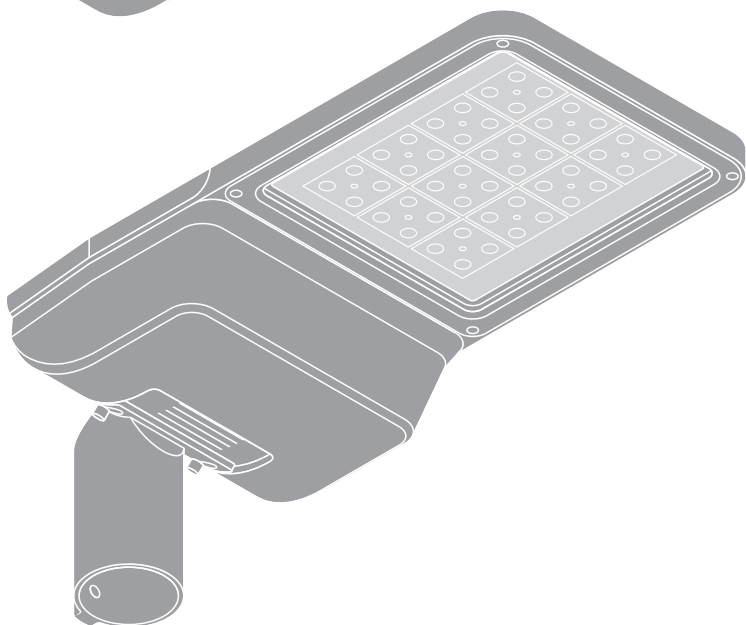

# STREETLIGHT FLEX

	EAN	l x w x h [mm]	W	V <sub>AC</sub>	Hz	lm	lm/W
SL FLEX SM P 13W 727 RV25ST WAL	4058075552234	445x250x90	13	220-240 V	50/60 Hz	1650	127
SL FLEX SM P 13W 730 RV25ST WAL	4058075552241	445x250x90	13	220-240 V	50/60 Hz	1700	131
SL FLEX SM P 13W 740 RV25ST WAL	4058075552258	445x250x90	13	220-240 V	50/60 Hz	1780	137
SL FLEX SM P 25W 727 RV25ST WAL	4058075552265	445x250x90	25	220-240 V	50/60 Hz	3270	131
SL FLEX SM P 25W 730 RV25ST WAL	4058075552272	445x250x90	25	220-240 V	50/60 Hz	3370	135
SL FLEX SM P 25W 740 RV25ST WAL	4058075552289	445x250x90	25	220-240 V	50/60 Hz	3550	141
SL FLEX SM P 36W 727 RV25ST WAL	4058075552296	445x250x90	36	220-240 V	50/60 Hz	4850	135
SL FLEX SM P 36W 730 RV25ST WAL	4058075552302	445x250x90	36	220-240 V	50/60 Hz	4950	138
SL FLEX SM P 36W 740 RV25ST WAL	4058075552319	445x250x90	36	220-240 V	50/60 Hz	5180	144
SL FLEX MD P 58W 727 RV25ST WAL	4058075552326	496x250x90	58	220-240 V	50/60 Hz	7750	134
SL FLEX MD P 58W 730 RV25ST WAL	4058075552333	496x250x90	58	220-240 V	50/60 Hz	8250	142
SL FLEX MD P 58W 740 RV25ST WAL	4058075552340	496x250x90	58	220-240 V	50/60 Hz	8500	147
SL FLEX MD P 80W 727 RV25ST WAL	4058075552357	496x250x90	80	220-240 V	50/60 Hz	10550	132
SL FLEX MD P 80W 727 RW35ST WAL	4058075552364	496x250x90	80	220-240 V	50/60 Hz	10500	131
SL FLEX MD P 80W 730 RV25ST WAL	4058075552371	496x250x90	80	220-240 V	50/60 Hz	11400	143
SL FLEX MD P 80W 730 RW35ST WAL	4058075552388	496x250x90	80	220-240 V	50/60 Hz	11300	141
SL FLEX MD P 80W 740 RV25ST WAL	4058075552395	496x250x90	80	220-240 V	50/60 Hz	11650	146
SL FLEX MD P 80W 740 RW35ST WAL	4058075552401	496x250x90	80	220-240 V	50/60 Hz	11500	144
SL FLEX LA P 110W 727 RV25ST WAL	4058075552418	617x300x90	110	220-240 V	50/60 Hz	15250	139
SL FLEX LA P 110W 727 RW35ST WAL	4058075552425	617x300x90	110	220-240 V	50/60 Hz	15200	138
SL FLEX LA P 110W 730 RV25ST WAL	4058075552432	617x300x90	110	220-240 V	50/60 Hz	16500	150
SL FLEX LA P 110W 730 RW35ST WAL	4058075552449	617x300x90	110	220-240 V	50/60 Hz	16350	149
SL FLEX LA P 110W 740 RV25ST WAL	4058075552456	617x300x90	110	220-240 V	50/60 Hz	16800	153
SL FLEX LA P 110W 740 RW35ST WAL	4058075552463	617x300x90	110	220-240 V	50/60 Hz	16650	151
SL FLEX LA P 158W 727 RV25ST WAL	4058075552470	617x300x90	158	220-240 V	50/60 Hz	21150	134
SL FLEX LA P 158W 727 RW35ST WAL	4058075552487	617x300x90	158	220-240 V	50/60 Hz	21000	133
SL FLEX LA P 158W 730 RV25ST WAL	4058075552494	617x300x90	158	220-240 V	50/60 Hz	23350	148
SL FLEX LA P 158W 730 RW35ST WAL	4058075552500	617x300x90	158	220-240 V	50/60 Hz	23200	147
SL FLEX LA P 158W 740 RV25ST WAL	4058075552517	617x300x90	158	220-240 V	50/60 Hz	24450	155
SL FLEX LA P 158W 740 RW35ST WAL	4058075552524	617x300x90	158	220-240 V	50/60 Hz	23900	151