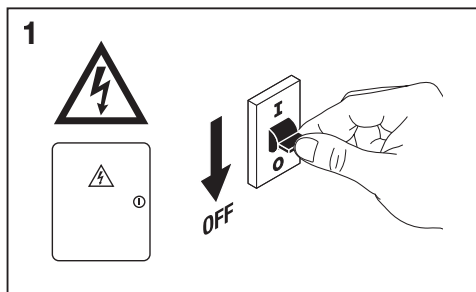

STREETLIGHT FLEX