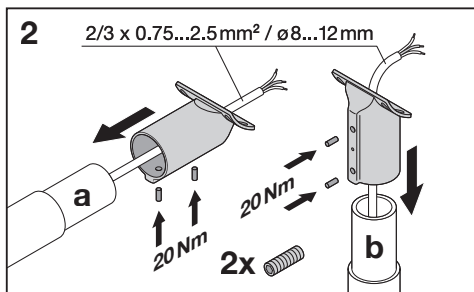

STREETLIGHT FLEX