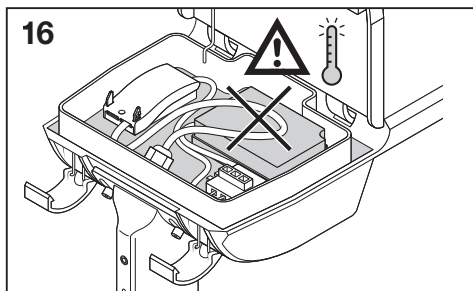

STREETLIGHT FLEX