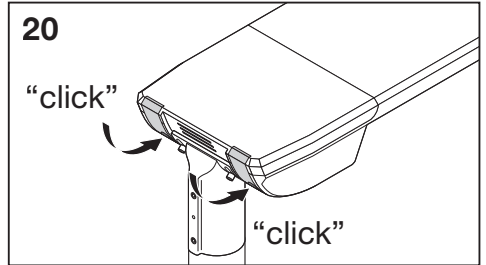

Inrush Current [A]	Th50 [μs]	B10	B16	B32	C10	C16	C32
SL FLEX SM P 13W	25	150	23	36	68	40	70	124
SL FLEX SM P 25W	26	180	15	18	35	28	36	58
SL FLEX SM P 36W	26	180	11	16	32	25	32	53
SL FLEX MD P 58W	54	200	7	10	21	13	21	41
SL FLEX MD P 80W	65	220	5	9	20	10	19	40
SL FLEX LA P 110W	65	220	5	8	19	9	17	38
SL FLEX LA P 158W	80	150	4	7	17	8	14	33

PAP

CE UK CA EAC

FR
Cet appareil
se recycle

À DÉPOSER
EN MAGASIN

À DÉPOSER
EN DÉCHÈTERIE

OU

C10449058
G11218075

28.01.25

LEDVANCE SASU
CQM, 5 rue d'Altorf
67120 Molsheim France
www.ledvance.com

© LEDVANCE Ltd, Sterling House,
810 Mandarin Court, Warrington,
Cheshire, WA1 1GG, United Kingdom