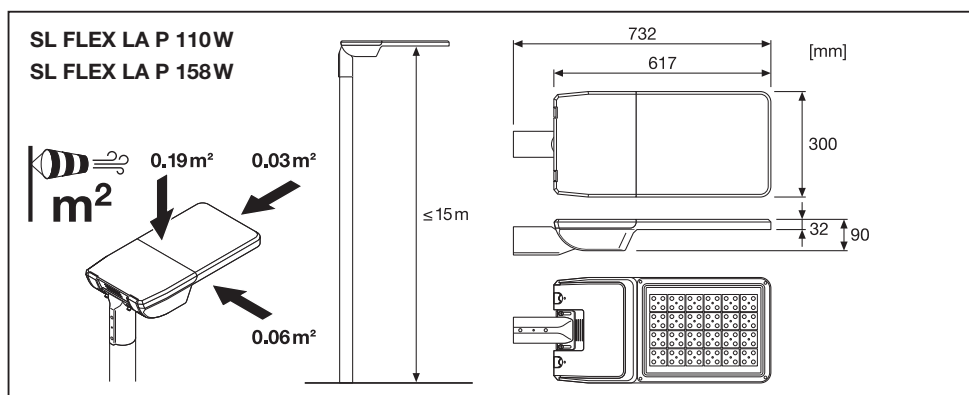

STREETLIGHT FLEX