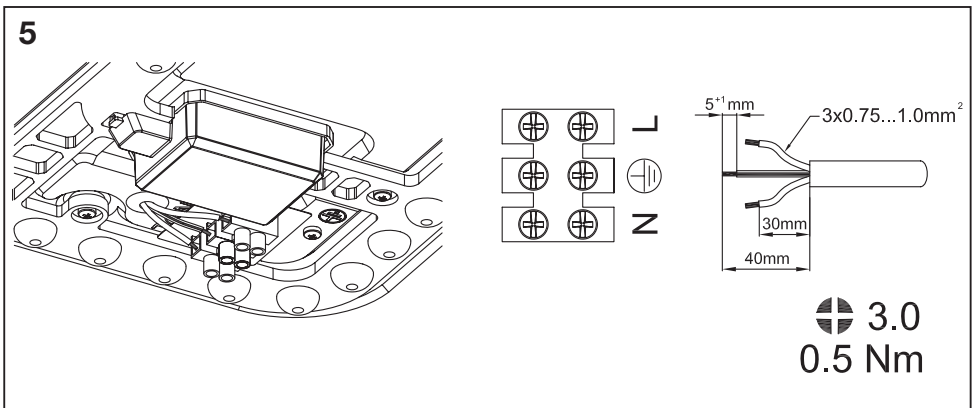

CEILING NOIR SQ

CE EAC UK CA

22
PAP
Raccolta Carta
Verifica le disposizioni
del tuo comune.

FR
Cet appareil et
ses accessoires
se recyclent

À DÉPOSER
EN MAGASIN

OU

À DÉPOSER
EN DÉCHÈTERIE

Points de collecte sur www.quefairedemesdechets.fr