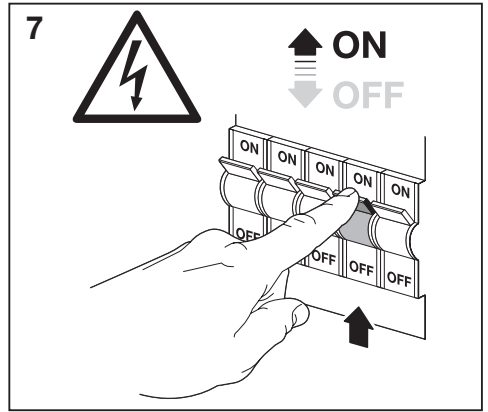

CE EAC UK CA

22
PAP
Raccolta Carta
Verifica le disposizioni
del tuo comune.

FR
Cet appareil et
ses accessoires
se recyclent

À DÉPOSER
EN MAGASIN

OU

À DÉPOSER
EN DÉCHÈTERIE

LEDVANCE SASU
CQM, 5 rue d'Altorf
67120 Molsheim France
www.ledvance.com

C10449057
G11261077
05.11.25

© LEDVANCE Ltd, Sterling House,
810 Mandarin Court, Warrington,
Cheshire, WA1 1GG, United Kingdom