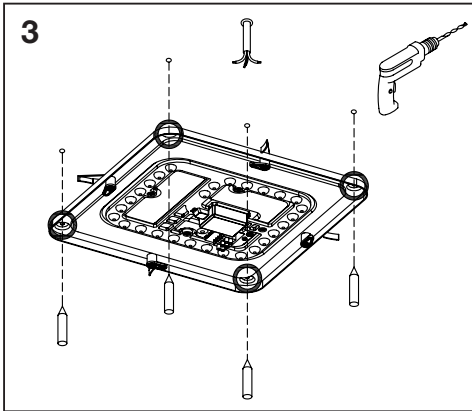

CEILING NOIR SQ

CE EAC UK CA

22
PAP
Raccolta Carta
Verifica le disposizioni
del tuo comune.

FR
Cet appareil et
ses accessoires
se recyclent

À DÉPOSER
EN MAGASIN

OU

À DÉPOSER
EN DÉCHÈTERIE

Points de collecte sur www.quefairedemesdechets.fr