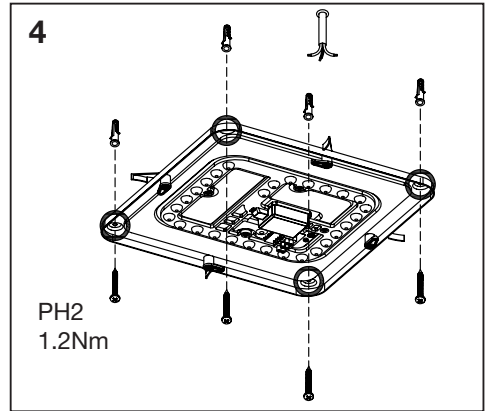

CEILING NOIR SQ

CE EAC UK CA

22
PAP
Raccolta Carta
Verifica le disposizioni
del tuo comune.

FR
Cet appareil et
ses accessoires
se recyclent

À DÉPOSER
EN MAGASIN

OU

À DÉPOSER
EN DÉCHÈTERIE

Points de collecte sur www.quefairedemesdechets.fr