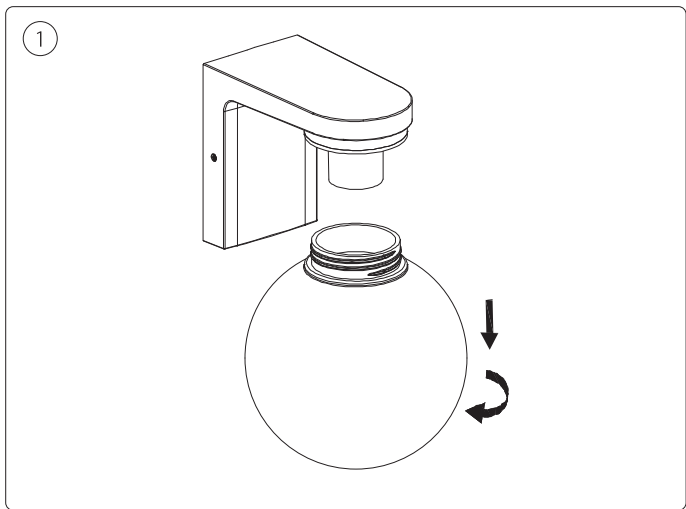

IP44

E27

MAX.25 W

2

3

10

Signify Commercial UK Limited
2 Guildford Business Park,
GU2 8XG

Signify
I.B.R.S. / C.C.R.I. Numéro 10461
5600 VB Eindhoven,
the Netherlands
☎00800-74454775