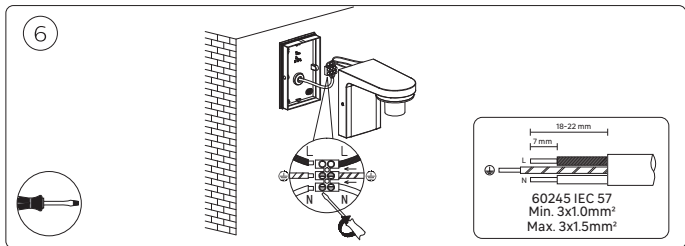

IP44

E27

MAX.25 W

2

3

10

Signify Commercial UK Limited
2 Guildford Business Park,
GU2 8XG

Signify
I.B.R.S. / C.C.R.I. Numéro 10461
5600 VB Eindhoven,
the Netherlands
☎00800-74454775