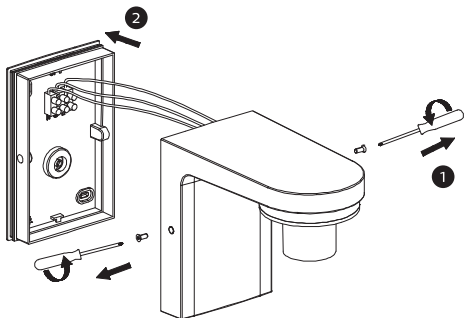

IP44

E27

MAX.25 W

2

3

10

Signify Commercial UK Limited
2 Guildford Business Park,
GU2 8XG

Signify
I.B.R.S. / C.C.R.I. Numéro 10461
5600 VB Eindhoven,
the Netherlands
☎00800-74454775