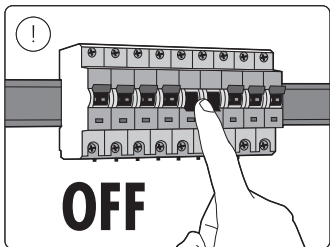

IP44

E27

MAX.25 W

2

3

10

Signify Commercial UK Limited
2 Guildford Business Park,
GU2 8XG

Signify
I.B.R.S. / C.C.R.I. Numéro 10461
5600 VB Eindhoven,
the Netherlands
☎00800-74454775