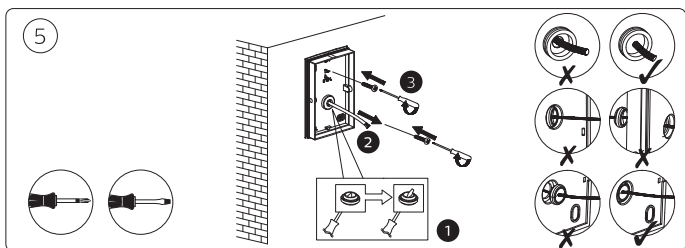

IP44

E27

MAX.25 W

2

3

10

Signify Commercial UK Limited
2 Guildford Business Park,
GU2 8XG

Signify
I.B.R.S. / C.C.R.I. Numéro 10461
5600 VB Eindhoven,
the Netherlands
☎00800-74454775