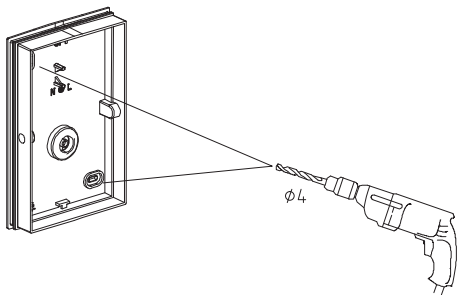

IP44

E27

MAX.25 W

2

3

10

Signify Commercial UK Limited
2 Guildford Business Park,
GU2 8XG

Signify
I.B.R.S. / C.C.R.I. Numéro 10461
5600 VB Eindhoven,
the Netherlands
☎00800-74454775