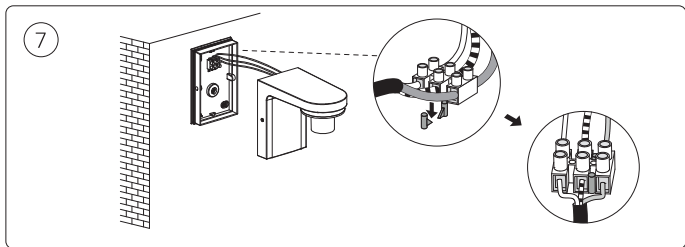

IP44

E27

MAX.25 W

2

3

10

Signify Commercial UK Limited
2 Guildford Business Park,
GU2 8XG

Signify
I.B.R.S. / C.C.R.I. Numéro 10461
5600 VB Eindhoven,
the Netherlands
☎00800-74454775