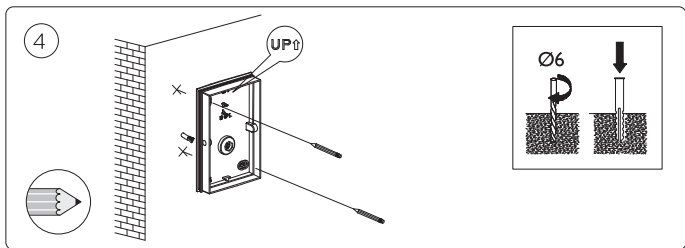

IP44

E27

MAX.25 W

2

3

10

Signify Commercial UK Limited
2 Guildford Business Park,
GU2 8XG

Signify
I.B.R.S. / C.C.R.I. Numéro 10461
5600 VB Eindhoven,
the Netherlands
☎00800-74454775