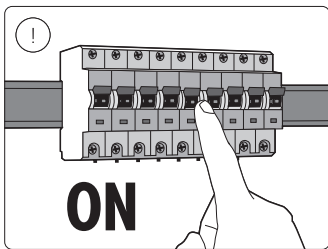

IP44

E27

MAX.25 W

2

3

10

Signify Commercial UK Limited
2 Guildford Business Park,
GU2 8XG

Signify
I.B.R.S. / C.C.R.I. Numéro 10461
5600 VB Eindhoven,
the Netherlands
☎00800-74454775