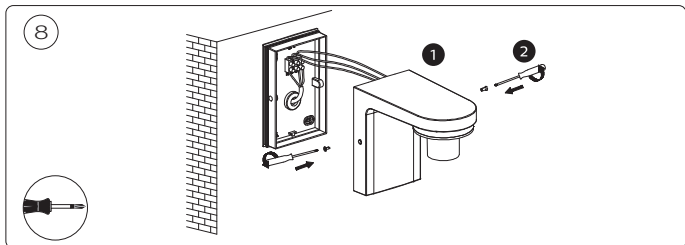

IP44

E27

MAX.25 W

2

3

10

Signify Commercial UK Limited
2 Guildford Business Park,
GU2 8XG

Signify
I.B.R.S. / C.C.R.I. Numéro 10461
5600 VB Eindhoven,
the Netherlands
☎00800-74454775