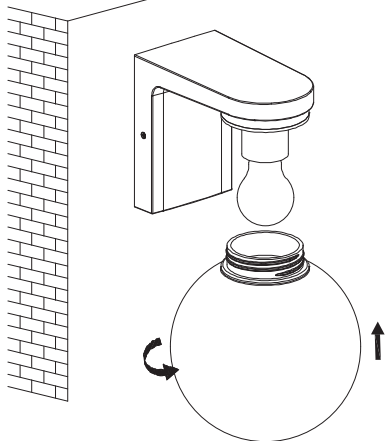

IP44

E27

MAX.25 W

2

3

10

Signify Commercial UK Limited
2 Guildford Business Park,
GU2 8XG

Signify
I.B.R.S. / C.C.R.I. Numéro 10461
5600 VB Eindhoven,
the Netherlands
☎00800-74454775