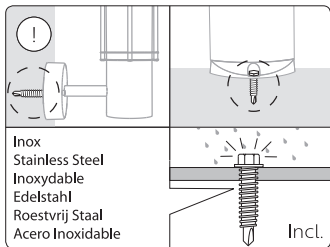

IP44

E27

MAX.25 W

2

3

10

Signify Commercial UK Limited
2 Guildford Business Park,
GU2 8XG

Signify
I.B.R.S. / C.C.R.I. Numéro 10461
5600 VB Eindhoven,
the Netherlands
☎00800-74454775