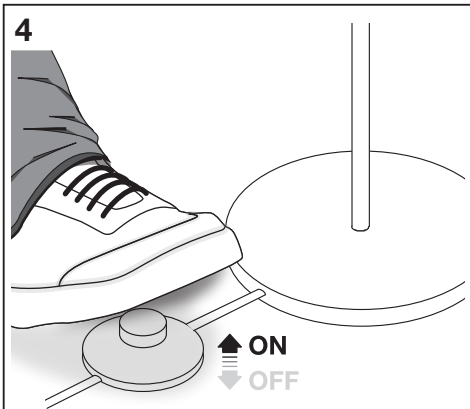

DECOR STICK FLOOR

	EAN	W _{max.}	ΔT (°C)	V ₋	Hz
DECOR STICK FLOOR TALL 1XE27 DG	4099854440441	40 (LED 25)	-20...+40	220-240	50/60
DECOR STICK FLOOR SHORT 1XE27 DG	4099854440403	40 (LED 25)	-20...+40	220-240	50/60
DECOR STICK FLOOR 2XE27 DG	4099854440342	2x40 (LED 25)	-20...+40	220-240	50/60
DECOR STICK FLOOR 3XE27 DG	4099854440366	3x40 (LED 25)	-20...+40	220-240	50/60
DECOR STICK FLOOR TALL 1XE27 BG	4099854440427	40 (LED 25)	-20...+40	220-240	50/60
DECOR STICK FLOOR SHORT 1XE27 BG	4099854440380	40 (LED 25)	-20...+40	220-240	50/60
DECOR STICK FLOOR 2XE27 BG	4099854440328	2x40 (LED 25)	-20...+40	220-240	50/60
DECOR STICK FLOOR 3XE27 BG	4099854453632	3x40 (LED 25)	-20...+40	220-240	50/60