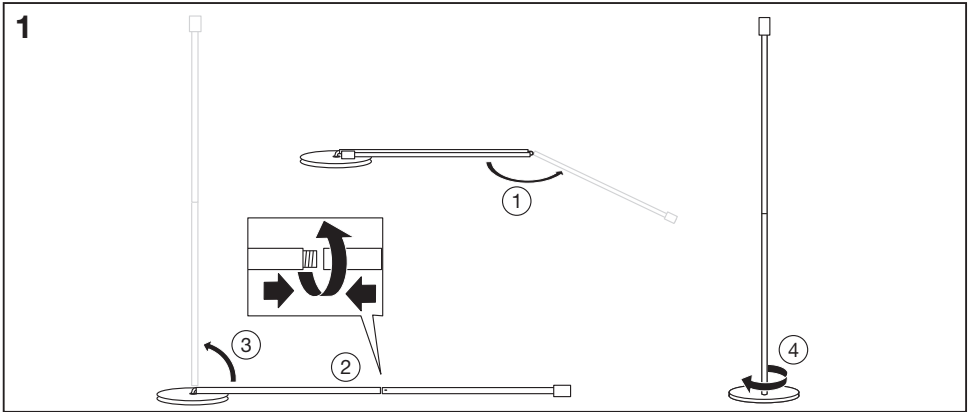

DECOR STICK FLOOR

	EAN	W _{max.}	ΔT (°C)	V ₋	Hz
DECOR STICK FLOOR TALL 1XE27 DG	4099854440441	40 (LED 25)	-20...+40	220-240	50/60
DECOR STICK FLOOR SHORT 1XE27 DG	4099854440403	40 (LED 25)	-20...+40	220-240	50/60
DECOR STICK FLOOR 2XE27 DG	4099854440342	2x40 (LED 25)	-20...+40	220-240	50/60
DECOR STICK FLOOR 3XE27 DG	4099854440366	3x40 (LED 25)	-20...+40	220-240	50/60
DECOR STICK FLOOR TALL 1XE27 BG	4099854440427	40 (LED 25)	-20...+40	220-240	50/60
DECOR STICK FLOOR SHORT 1XE27 BG	4099854440380	40 (LED 25)	-20...+40	220-240	50/60
DECOR STICK FLOOR 2XE27 BG	4099854440328	2x40 (LED 25)	-20...+40	220-240	50/60
DECOR STICK FLOOR 3XE27 BG	4099854453632	3x40 (LED 25)	-20...+40	220-240	50/60