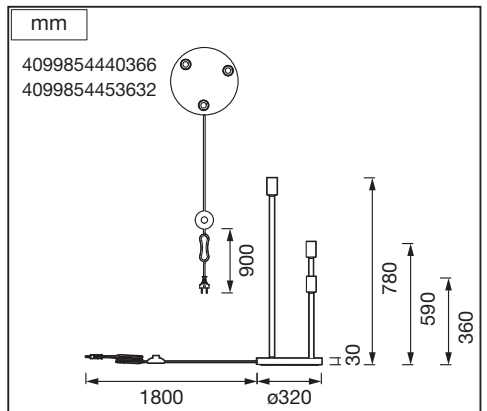

DECOR STICK FLOOR

	EAN	W _{max.}	ΔT (°C)	V ₋	Hz
DECOR STICK FLOOR TALL 1XE27 DG	4099854440441	40 (LED 25)	-20...+40	220-240	50/60
DECOR STICK FLOOR SHORT 1XE27 DG	4099854440403	40 (LED 25)	-20...+40	220-240	50/60
DECOR STICK FLOOR 2XE27 DG	4099854440342	2x40 (LED 25)	-20...+40	220-240	50/60
DECOR STICK FLOOR 3XE27 DG	4099854440366	3x40 (LED 25)	-20...+40	220-240	50/60
DECOR STICK FLOOR TALL 1XE27 BG	4099854440427	40 (LED 25)	-20...+40	220-240	50/60
DECOR STICK FLOOR SHORT 1XE27 BG	4099854440380	40 (LED 25)	-20...+40	220-240	50/60
DECOR STICK FLOOR 2XE27 BG	4099854440328	2x40 (LED 25)	-20...+40	220-240	50/60
DECOR STICK FLOOR 3XE27 BG	4099854453632	3x40 (LED 25)	-20...+40	220-240	50/60