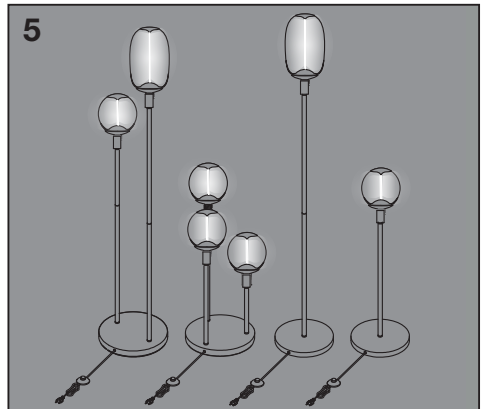

DECOR STICK FLOOR

	EAN	W _{max.}	ΔT (°C)	V ₋	Hz
DECOR STICK FLOOR TALL 1XE27 DG	4099854440441	40 (LED 25)	-20...+40	220-240	50/60
DECOR STICK FLOOR SHORT 1XE27 DG	4099854440403	40 (LED 25)	-20...+40	220-240	50/60
DECOR STICK FLOOR 2XE27 DG	4099854440342	2x40 (LED 25)	-20...+40	220-240	50/60
DECOR STICK FLOOR 3XE27 DG	4099854440366	3x40 (LED 25)	-20...+40	220-240	50/60
DECOR STICK FLOOR TALL 1XE27 BG	4099854440427	40 (LED 25)	-20...+40	220-240	50/60
DECOR STICK FLOOR SHORT 1XE27 BG	4099854440380	40 (LED 25)	-20...+40	220-240	50/60
DECOR STICK FLOOR 2XE27 BG	4099854440328	2x40 (LED 25)	-20...+40	220-240	50/60
DECOR STICK FLOOR 3XE27 BG	4099854453632	3x40 (LED 25)	-20...+40	220-240	50/60