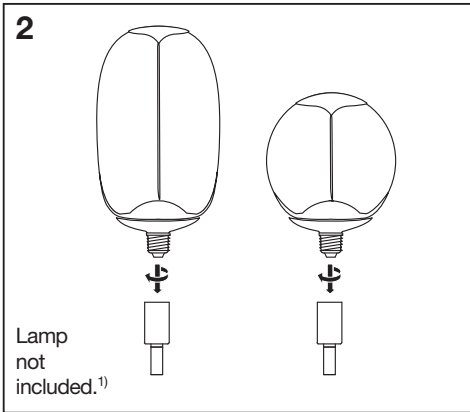

DECOR STICK FLOOR

	EAN	W _{max.}	ΔT (°C)	V ₋	Hz
DECOR STICK FLOOR TALL 1XE27 DG	4099854440441	40 (LED 25)	-20...+40	220-240	50/60
DECOR STICK FLOOR SHORT 1XE27 DG	4099854440403	40 (LED 25)	-20...+40	220-240	50/60
DECOR STICK FLOOR 2XE27 DG	4099854440342	2x40 (LED 25)	-20...+40	220-240	50/60
DECOR STICK FLOOR 3XE27 DG	4099854440366	3x40 (LED 25)	-20...+40	220-240	50/60
DECOR STICK FLOOR TALL 1XE27 BG	4099854440427	40 (LED 25)	-20...+40	220-240	50/60
DECOR STICK FLOOR SHORT 1XE27 BG	4099854440380	40 (LED 25)	-20...+40	220-240	50/60
DECOR STICK FLOOR 2XE27 BG	4099854440328	2x40 (LED 25)	-20...+40	220-240	50/60
DECOR STICK FLOOR 3XE27 BG	4099854453632	3x40 (LED 25)	-20...+40	220-240	50/60