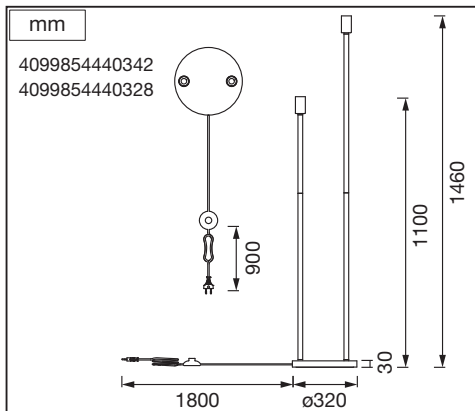

DECOR STICK FLOOR

	EAN	W _{max.}	ΔT (°C)	V ₋	Hz
DECOR STICK FLOOR TALL 1XE27 DG	4099854440441	40 (LED 25)	-20...+40	220-240	50/60
DECOR STICK FLOOR SHORT 1XE27 DG	4099854440403	40 (LED 25)	-20...+40	220-240	50/60
DECOR STICK FLOOR 2XE27 DG	4099854440342	2x40 (LED 25)	-20...+40	220-240	50/60
DECOR STICK FLOOR 3XE27 DG	4099854440366	3x40 (LED 25)	-20...+40	220-240	50/60
DECOR STICK FLOOR TALL 1XE27 BG	4099854440427	40 (LED 25)	-20...+40	220-240	50/60
DECOR STICK FLOOR SHORT 1XE27 BG	4099854440380	40 (LED 25)	-20...+40	220-240	50/60
DECOR STICK FLOOR 2XE27 BG	4099854440328	2x40 (LED 25)	-20...+40	220-240	50/60
DECOR STICK FLOOR 3XE27 BG	4099854453632	3x40 (LED 25)	-20...+40	220-240	50/60