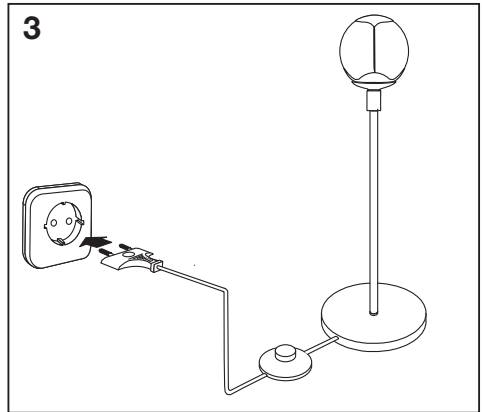

DECOR STICK FLOOR

	EAN	W _{max.}	ΔT (°C)	V ₋	Hz
DECOR STICK FLOOR TALL 1XE27 DG	4099854440441	40 (LED 25)	-20...+40	220-240	50/60
DECOR STICK FLOOR SHORT 1XE27 DG	4099854440403	40 (LED 25)	-20...+40	220-240	50/60
DECOR STICK FLOOR 2XE27 DG	4099854440342	2x40 (LED 25)	-20...+40	220-240	50/60
DECOR STICK FLOOR 3XE27 DG	4099854440366	3x40 (LED 25)	-20...+40	220-240	50/60
DECOR STICK FLOOR TALL 1XE27 BG	4099854440427	40 (LED 25)	-20...+40	220-240	50/60
DECOR STICK FLOOR SHORT 1XE27 BG	4099854440380	40 (LED 25)	-20...+40	220-240	50/60
DECOR STICK FLOOR 2XE27 BG	4099854440328	2x40 (LED 25)	-20...+40	220-240	50/60
DECOR STICK FLOOR 3XE27 BG	4099854453632	3x40 (LED 25)	-20...+40	220-240	50/60