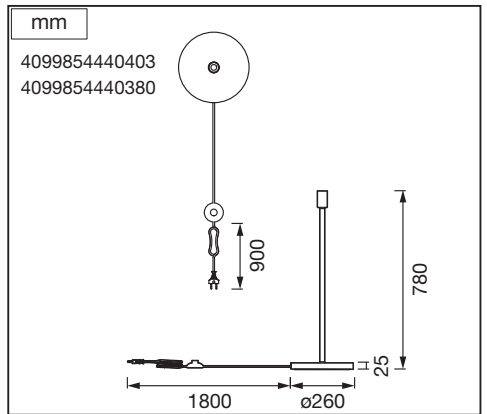

DECOR STICK FLOOR

	EAN	W _{max.}	ΔT (°C)	V ₋	Hz
DECOR STICK FLOOR TALL 1XE27 DG	4099854440441	40 (LED 25)	-20...+40	220-240	50/60
DECOR STICK FLOOR SHORT 1XE27 DG	4099854440403	40 (LED 25)	-20...+40	220-240	50/60
DECOR STICK FLOOR 2XE27 DG	4099854440342	2x40 (LED 25)	-20...+40	220-240	50/60
DECOR STICK FLOOR 3XE27 DG	4099854440366	3x40 (LED 25)	-20...+40	220-240	50/60
DECOR STICK FLOOR TALL 1XE27 BG	4099854440427	40 (LED 25)	-20...+40	220-240	50/60
DECOR STICK FLOOR SHORT 1XE27 BG	4099854440380	40 (LED 25)	-20...+40	220-240	50/60
DECOR STICK FLOOR 2XE27 BG	4099854440328	2x40 (LED 25)	-20...+40	220-240	50/60
DECOR STICK FLOOR 3XE27 BG	4099854453632	3x40 (LED 25)	-20...+40	220-240	50/60