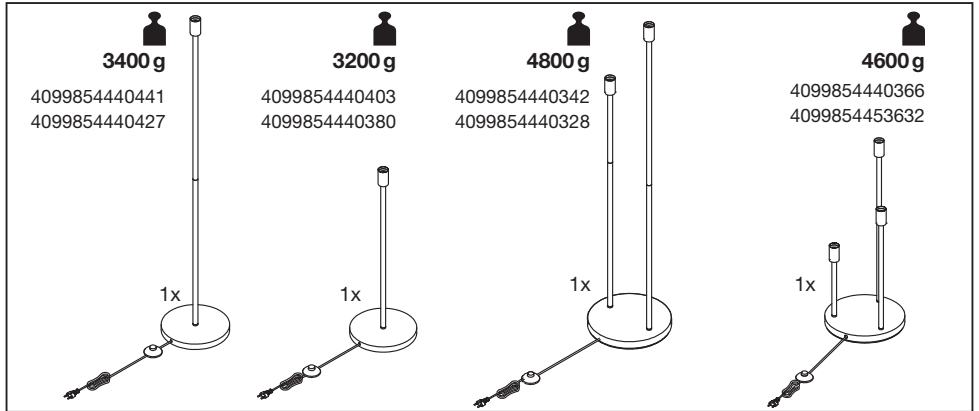

DECOR STICK FLOOR

	EAN	W _{max.}	ΔT (°C)	V ₋	Hz
DECOR STICK FLOOR TALL 1XE27 DG	4099854440441	40 (LED 25)	-20...+40	220-240	50/60
DECOR STICK FLOOR SHORT 1XE27 DG	4099854440403	40 (LED 25)	-20...+40	220-240	50/60
DECOR STICK FLOOR 2XE27 DG	4099854440342	2x40 (LED 25)	-20...+40	220-240	50/60
DECOR STICK FLOOR 3XE27 DG	4099854440366	3x40 (LED 25)	-20...+40	220-240	50/60
DECOR STICK FLOOR TALL 1XE27 BG	4099854440427	40 (LED 25)	-20...+40	220-240	50/60
DECOR STICK FLOOR SHORT 1XE27 BG	4099854440380	40 (LED 25)	-20...+40	220-240	50/60
DECOR STICK FLOOR 2XE27 BG	4099854440328	2x40 (LED 25)	-20...+40	220-240	50/60
DECOR STICK FLOOR 3XE27 BG	4099854453632	3x40 (LED 25)	-20...+40	220-240	50/60