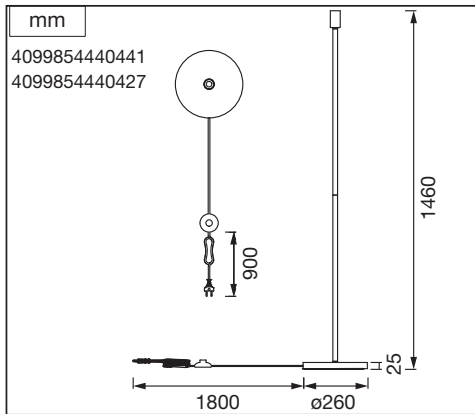

DECOR STICK FLOOR

	EAN	W _{max.}	ΔT (°C)	V ₋	Hz
DECOR STICK FLOOR TALL 1XE27 DG	4099854440441	40 (LED 25)	-20...+40	220-240	50/60
DECOR STICK FLOOR SHORT 1XE27 DG	4099854440403	40 (LED 25)	-20...+40	220-240	50/60
DECOR STICK FLOOR 2XE27 DG	4099854440342	2x40 (LED 25)	-20...+40	220-240	50/60
DECOR STICK FLOOR 3XE27 DG	4099854440366	3x40 (LED 25)	-20...+40	220-240	50/60
DECOR STICK FLOOR TALL 1XE27 BG	4099854440427	40 (LED 25)	-20...+40	220-240	50/60
DECOR STICK FLOOR SHORT 1XE27 BG	4099854440380	40 (LED 25)	-20...+40	220-240	50/60
DECOR STICK FLOOR 2XE27 BG	4099854440328	2x40 (LED 25)	-20...+40	220-240	50/60
DECOR STICK FLOOR 3XE27 BG	4099854453632	3x40 (LED 25)	-20...+40	220-240	50/60