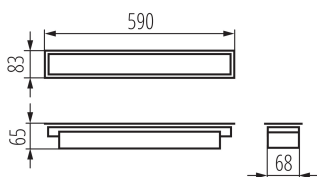

### DANE OGÓLNE:

**Kolor:** biały

**Miejsce montażu:** do wbudowania w sufit

**Miejsce zastosowania:** wewnątrz

**Minimalna odległość od oświetlanego obiektu :** 0,5m

**Możliwość współpracy ze ściemniaczem :** DALI

**Kierunek świecenia oprawy:** dół

**Długość [mm]:** 590

**Szerokość [mm]:** 83

**Wysokość [mm]:** 65

**Zintegrowane źródło światła LED:** tak

### DANE LOGISTYCZNE:

Jednostka miary: sztuka

Jak pakowane: 1

Ilość sztuk w opakowaniu pośrednim: 1

Ilość sztuk w opakowaniu zbiorczym: 1

Masa jednostkowa netto [g]: 1023

Gramatura [g]: 1215

Długość opakowania jednostkowego [cm]: 74.5

Szerokość opakowania jednostkowego [cm]: 11

Wysokość opakowania jednostkowego [cm]: 7

Waga kartonu [kg]: 1.215

Szerokość kartonu [cm]: 11

Wysokość kartonu [cm]: 7

Długość kartonu [cm]: 74.5

Objętość kartonu [m<sup>3</sup>]: 0.005737