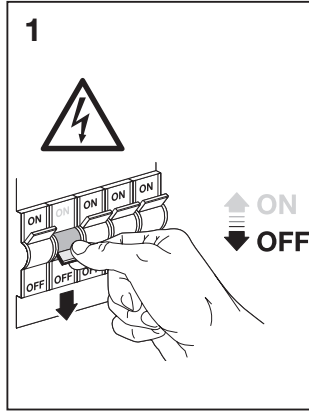

CEILING PAVO SQ

Points de collecte sur www.quefairedemesdechets.fr

LEDVANCE SASU
CQM, 5 rue d'Altorf
67120 Molsheim France
www.ledvance.com

C10449057
G11261079
05.11.25

© LEDVANCE Ltd, Sterling House,
810 Mandarin Court, Warrington,
Cheshire, WA1 1GG, United Kingdom