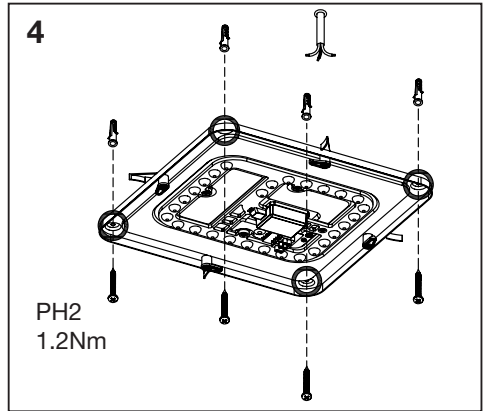

CEILING PAVO SQ

Points de collecte sur www.quefairedemesdechets.fr

LEDVANCE SASU
CQM, 5 rue d'Altorf
67120 Molsheim France
www.ledvance.com

C10449057
G11261079
05.11.25

© LEDVANCE Ltd, Sterling House,
810 Mandarin Court, Warrington,
Cheshire, WA1 1GG, United Kingdom