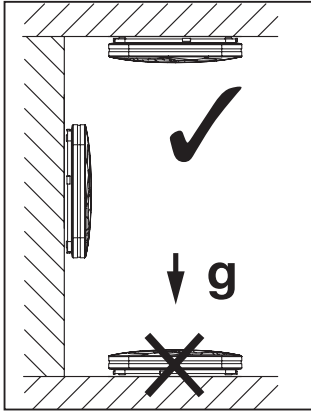

CEILING PAVO SQ

Points de collecte sur www.quefairedemesdechets.fr

LEDVANCE SASU
CQM, 5 rue d'Altorf
67120 Molsheim France
www.ledvance.com

C10449057
G11261079
05.11.25

© LEDVANCE Ltd, Sterling House,
810 Mandarin Court, Warrington,
Cheshire, WA1 1GG, United Kingdom