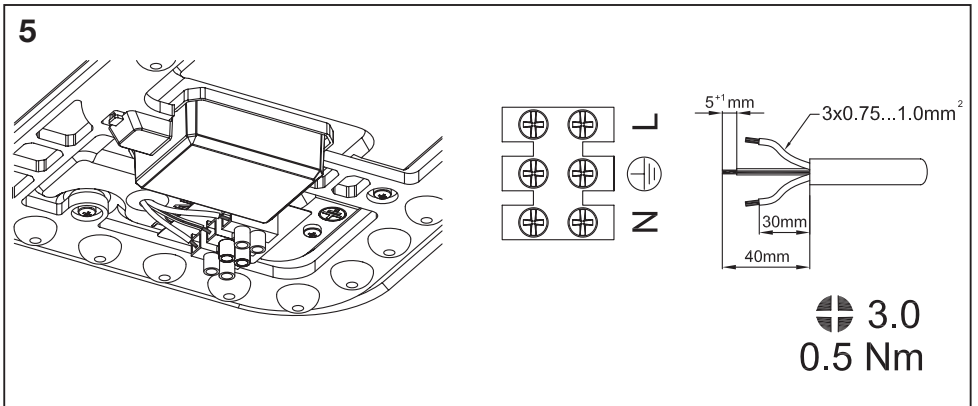

CEILING PAVO SQ

Points de collecte sur www.quefairedemesdechets.fr

LEDVANCE SASU
CQM, 5 rue d'Altorf
67120 Molsheim France
www.ledvance.com

C10449057
G11261079
05.11.25

© LEDVANCE Ltd, Sterling House,
810 Mandarin Court, Warrington,
Cheshire, WA1 1GG, United Kingdom