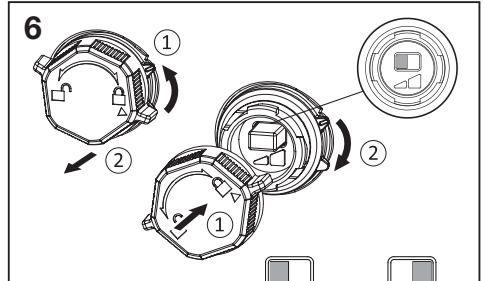

FLOODLIGHT GEN4