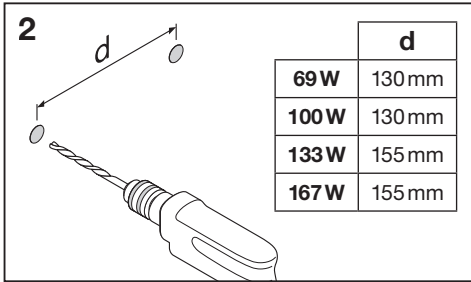

FLOODLIGHT GEN4