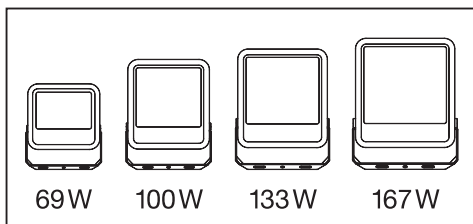

A	B	C	⊕	⊕ → m²	C10A	B16A	C16A
69W	150	108	8.5	2x M6	0.045 m²	25	40	41
100W	150	108	10.5	2x M8	0.070 m²	6	5	9
133W	170	118	10.5	2x M8	0.085 m²	4	4	7
167W	170	118	12.5	2x M10	0.105 m²	4	4	7