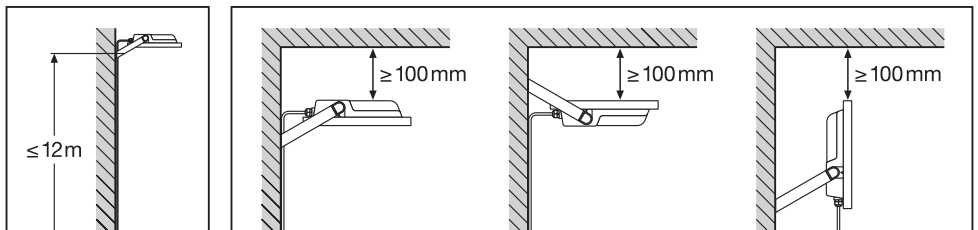

A	B	C	⊕	⊕ → m²	C10A	B16A	C16A
69W	150	108	8.5	2x M6	0.045 m²	25	40	41
100W	150	108	10.5	2x M8	0.070 m²	6	5	9
133W	170	118	10.5	2x M8	0.085 m²	4	4	7
167W	170	118	12.5	2x M10	0.105 m²	4	4	7