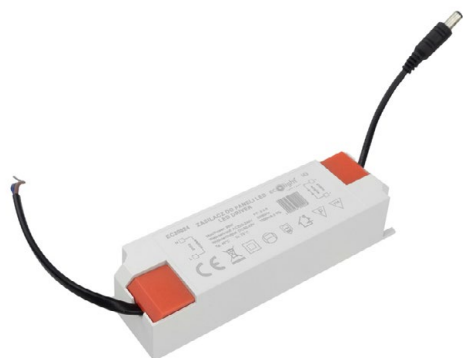

EC20024

ecolight®
lights & more

SYMBOL DODATKOWY:

EAN: 5905036200248

KATEGORIA: ZASILACZE DO PANELI LED

NAZWA: ZASILACZ DO PANELI LED 50W 230V EMC NF 30-42V DC

RODZAJ	Do paneli LED
MOC	50W
NAPIĘCIE WEJŚCIOWE	220-240V 50Hz
NAPIĘCIE WYJŚCIOWE	30-42V DC
PRĄD WYJŚCIOWY	1200mA +/-5%
WYŁĄCZNIK	NIE
DŁUGOŚĆ PRZEWODU	110mm

GWARANCJA	2 lata
SZEROKOŚĆ	140mm
WYSOKOŚĆ	44mm
DŁUGOŚĆ	28mm
WAGA NETTO PRODUKTU	
WAGA BRUTTO PRODUKTU	
WYMIARY OPAKOWANIA	x x
WYMIARY K. ZBIORCZEGO	x x
WAGA NETTO K. ZBIORCZEGO	
WAGA BRUTTO K. ZBIORCZEGO	
PAKOWANIE	12szt.
PALETA	szt.
PACZKA	szt.