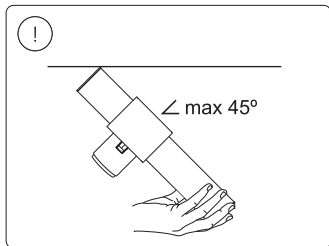

User manual
Benutzerhandbuch
Notice d'emploi
Manual de usuario
Manual do usuário
Manuale d'uso

Incl.

1

2
3
4

MAX. 6 W

Excl.

Signify
I.B.R.S. / C.C.R.I. Numéro 10461
5600 VB Eindhoven,
the Netherlands
00800-74454775