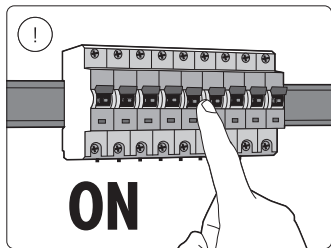

User manual
Benutzerhandbuch
Notice d'emploi
Manual de usuario
Manual do usuário
Manuale d'uso

Incl.

1

2
3
4

MAX. 6 W

Excl.

Signify
I.B.R.S. / C.C.R.I. Numéro 10461
5600 VB Eindhoven,
the Netherlands
00800-74454775