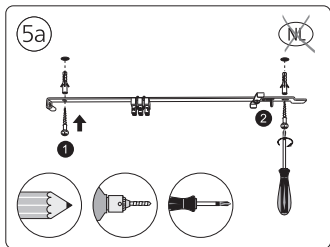

User manual
Benutzerhandbuch
Notice d'emploi
Manual de usuario
Manual do usuário
Manuale d'uso

Incl.

1

2
3
4

MAX. 6 W

Excl.

Signify
I.B.R.S. / C.C.R.I. Numéro 10461
5600 VB Eindhoven,
the Netherlands
00800-74454775