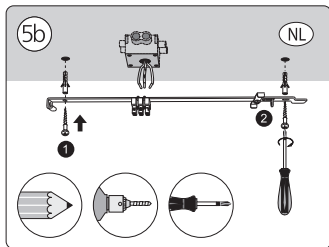

User manual
Benutzerhandbuch
Notice d'emploi
Manual de usuario
Manual do usuário
Manuale d'uso

Incl.

1

2
3
4

MAX. 6 W

Excl.

Signify
I.B.R.S. / C.C.R.I. Numéro 10461
5600 VB Eindhoven,
the Netherlands
00800-74454775