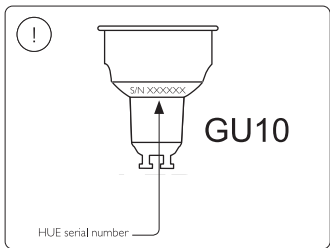

User manual
Benutzerhandbuch
Notice d'emploi
Manual de usuario
Manual do usuário
Manuale d'uso

Incl.

1

2
3
4

MAX. 6 W

Excl.

Signify
I.B.R.S. / C.C.R.I. Numéro 10461
5600 VB Eindhoven,
the Netherlands
00800-74454775