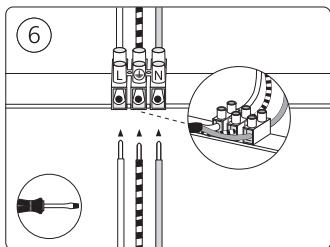

User manual
Benutzerhandbuch
Notice d'emploi
Manual de usuario
Manual do usuário
Manuale d'uso

Incl.

1

2
3
4

MAX. 6 W

Excl.

Signify
I.B.R.S. / C.C.R.I. Numéro 10461
5600 VB Eindhoven,
the Netherlands
00800-74454775