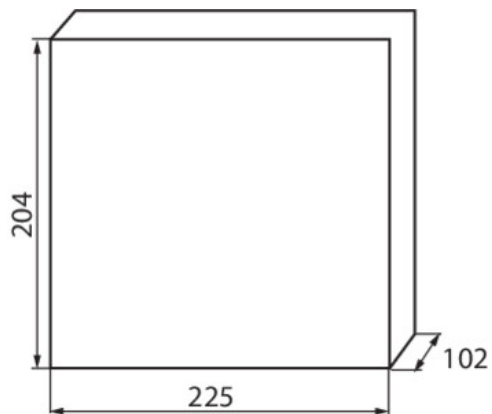

WYMIARY I MONTAŻ

Wysokość [mm]	204
Szerokość [mm]	102
Długość [mm]	225

Dokument utworzono: 18.04.2026, 10:10

Zastrzega się możliwość wprowadzenia zmian technicznych. Dane zawarte w tym katalogu nie są prawnie wiążące.

Fotometria: wyniki uzyskane podczas badania konkretnego egzemplarza.

Kanlux S.A. ul. Objazdowa 1-3, 41-922 Radzionków, Poland kanlux@kanlux.com

WYMIARY I MONTAŻ

Miejsce montażu	do nadbudowania na ścianie
-----------------	----------------------------

MATERIAŁ I KONSTRUKCJA

Kolor	biały / niebieski
Materiał	tworzywo sztuczne
Kolor drzwi	niebieski
Klasa ochronności przed porażeniem elektrycznym	II

LOGISTYKA

Jednostka miary	sztuka
Jak pakowane	20
Ilość sztuk w opakowaniu pośrednim	1
Ilość sztuk w opakowaniu zbiorczym	20
Masa jednostkowa netto [g]	540
Gramatura [g]	758
Waga sztuki brutto [g]	672
Długość opakowania jednostkowego [cm]	21
Szerokość opakowania jednostkowego [cm]	10.5
Wysokość opakowania jednostkowego [cm]	23.5
Waga kartonu [kg]	15.16
Szerokość kartonu [cm]	45
Wysokość kartonu [cm]	49
Długość kartonu [cm]	55.5
Objętość kartonu [m ³]	0.122378