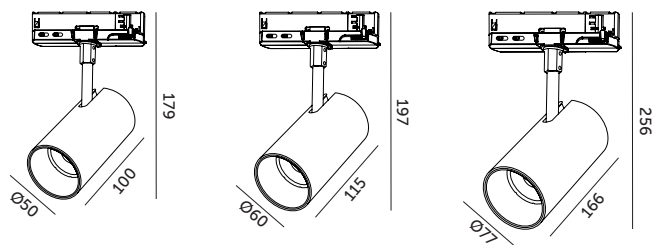

Reflektor szynowy LED NEXTRACK CORE 3CCT 36° Kobi Pro

- ledowy reflektor na szynę 3-obwodową,
- zasilanie: 230V AC (poprzez adapter na szynę 3-obwodową),
- kompatybilność z szynoprzewodami Global Trac, Unipro, itp.
- 3 barwy światła do wyboru: ciepłobiała, neutralna biała lub zimnobiała,
- kąt rozsytu światła: 36 stopni,
- oprawa zawiera źródła światła o klasie energetycznej: E,
- możliwość wymiany źródła światła LED jedynie przez wykwalifikowany personel.

- LED track light for 3 circuit track,
- power: 230V AC (via adaptor for 3 circuit track),
- compatible with track systems like Global Trac, Unipro etc.
- 3 CCT: warm white, neutral white and cool white,
- beam angle: 36 degrees,
- fixture includes light sources of energy class: E,
- LED light sources can only be replaced by qualified personnel.

MODEL	SKU	KOLOR	POBÓR MOCY [W]	TEMPERATURA BARWOWA [K]	STRUMIEŃ ŚWIETLNY [lm]	WAGA NETTO [kg]	PAKOWANIE [szt.]	KOD EAN
MODEL	SKU	COLOR	POWER [W]	COLOR TEMPERATURE [K]	LUMINOUS FLUX [lm]	NET WEIGHT [kg]	PACKING [pcs]	BARCODE
LED NEXTRACK CORE 10W 3CCT	001720	BIAŁY WHITE	10	3000/4000/5000	900	0,26	20	5902201389128
LED NEXTRACK CORE 10W 3CCT	001721	CZARNY BLACK	10	3000/4000/5000	900	0,26	20	5902201389135
LED NEXTRACK CORE 20W 3CCT	001722	BIAŁY WHITE	20	3000/4000/5000	1800	0,30	20	5902201389142
LED NEXTRACK CORE 20W 3CCT	001723	CZARNY BLACK	20	3000/4000/5000	1800	0,30	20	5902201389159
LED NEXTRACK CORE 35W 3CCT	001724	BIAŁY WHITE	35	3000/4000/5000	3150	0,60	20	5902201389166
LED NEXTRACK CORE 35W 3CCT	001725	CZARNY BLACK	35	3000/4000/5000	3150	0,60	20	5902201389173