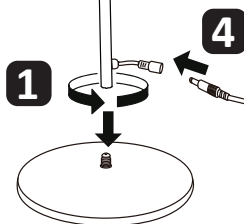

RAWI

Sanico Electronics Polska Sp. z o.o.
ul. Okólna 45, 05-270 Marki
sanico@sanico.com.pl; www.sanico.com.pl

NUMER KATALOGOWY:
318398 (BIAŁY)
318442 (CZARNY)