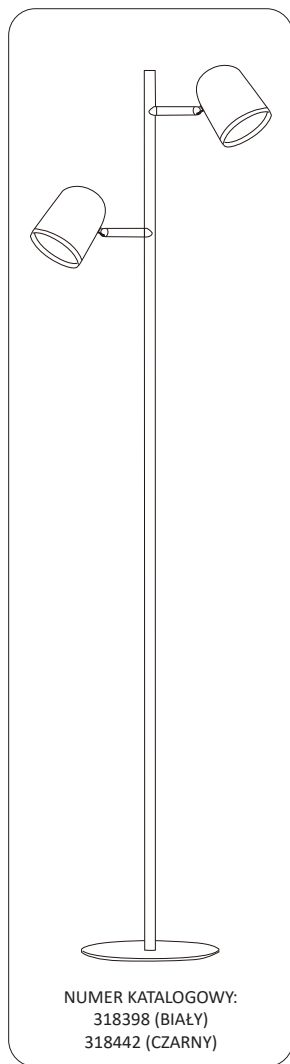

RAWI

Sanico Electronics Polska Sp. z o.o.
ul. Okólna 45, 05-270 Marki
sanico@sanico.com.pl; www.sanico.com.pl

NUMER KATALOGOWY:
318398 (BIAŁY)
318442 (CZARNY)