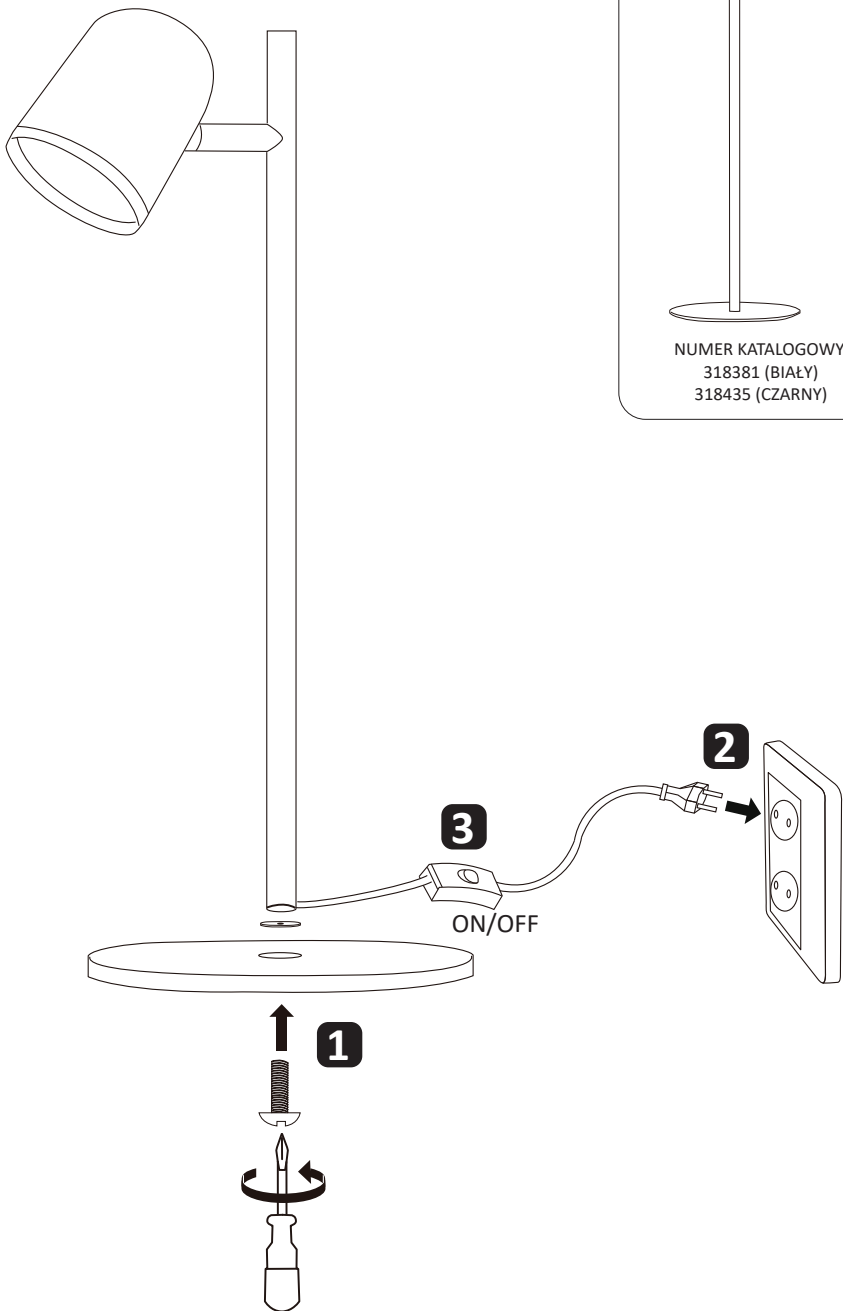

RAWI

Sanico Electronics Polska Sp. z o.o.
ul. Okólna 45, 05-270 Marki
sanico@sanico.com.pl; www.sanico.com.pl

NUMER KATALOGOWY:
318398 (BIAŁY)
318442 (CZARNY)