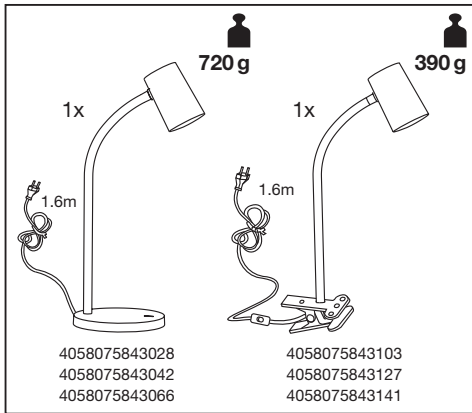

OFFICE LINE DESK TRAPEZIUM

LEDVANCE

	EAN	W LED _{max.}	h x d _{max.}	IP _(mm)	°C	V~	Hz	
OFFICE LINE DESK TRAPEZIUM GU10BK	4058075843028	9	60 x 60	20	-20...+40	220-240	50/60	GU10
OFFICE LINE DESK TRAPEZIUM GU10WT	4058075843042	9	60 x 60	20	-20...+40	220-240	50/60	GU10
OFFICE LINE DESK TRAPEZIUM GU10GR	4058075843066	9	60 x 60	20	-20...+40	220-240	50/60	GU10
OFFICE LINE DESK TRAPEZIUMCL GU10BK	4058075843103	9	60 x 60	20	-20...+40	220-240	50/60	GU10
OFFICE LINE DESK TRAPEZIUMCL GU10WT	4058075843127	9	60 x 60	20	-20...+40	220-240	50/60	GU10
OFFICE LINE DESK TRAPEZIUMCL GU10GR	4058075843141	9	60 x 60	20	-20...+40	220-240	50/60	GU10

OFFICE LINE DESK TRAPEZIUM

OFFICE LINE DESK TRAPEZIUM

* ① Lampen nicht inbegriffen ② Lamps not included ③ Ampoules non incluses ④ Lampadine non incluse ⑤ Lámparas no incluidas ⑥ Lâmpadas não incluidas
 ⑦ Οι λάμπες δεν περιλαμβάνονται ⑧ Lampen niet inbegrepen ⑨ Lampor ingår ej ⑩ Lamput eivât sisällu toimitukseen ⑪ Lamper følger ikke med ⑫ Pærer ikke inkluderet.
 ⑬ Lampy nejsou součástí dodávky ⑭ Светильник стационарный. Хранить в сухом месте, перед установкой отключить питание. Товар сертифицирован. Не бросать. Лампы в комплект не входят ⑮ A lámpák nem tartoznak a csomaghoz ⑯ Lampki nie są częścią zestawu ⑰ Lampy nie są załączone
 ⑱ Sijalke niso priložene ⑲ Lambalar dahil değildir ⑳ Žarulje nisu uključene ㉑ Lâmpile nu sunt incluse ㉒ Лампите не са включени в комплекта ㉓ Ei sisalda lampe ㉔ Lempos nepridedamos ㉕ Lamps nav iekļautas ㉖ Sijalce nisu uključene ㉗ Электролампа. Лампы в комплект не входят ㉘ Стационарлық шырақ. Құрғақ жерде сақтап, орнату алдында ток көздерінен ажырату керек. Тауар сертифициталған. Лақтыруға тыйым салынады. Шамдар жинаққа кірмеген