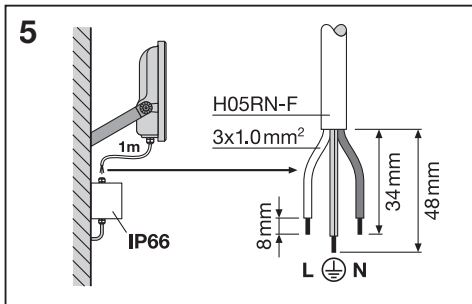

FLOODLIGHT GEN4

FL 10 P 8W 1K2LM 830	6 W / 780 lm	8 W / 1100 lm
FL 10 P 8W 1K2LM 840	6 W / 850 lm	8 W / 1200 lm
FL 10 P 8W 1K2LM 865	6 W / 850 lm	8 W / 1200 lm
FL 20 P 17W 2K4LM 830	11 W / 1465 lm	17 W / 2200 lm
FL 20 P 17W 2K4LM 840	11 W / 1600 lm	17 W / 2400 lm
FL 20 P 17W 2K4LM 865	11 W / 1600 lm	17 W / 2400 lm
FL 50 P 41W 6KLM 830	27 W / 3670 lm	41 W / 5500 lm
FL 50 P 41W 6KLM 840	27 W / 4000 lm	41 W / 6000 lm
FL 50 P 41W 6KLM 865	27 W / 4000 lm	41 W / 6000 lm