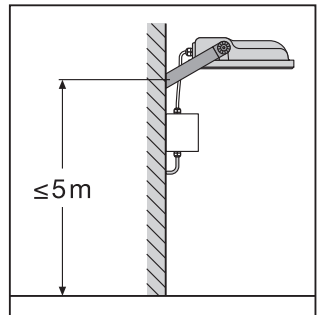

FLOODLIGHT GEN4

	EAN	IP	IK	∇	R_a	∅ (°C)	PF	⊎
FL 10 P 8W 1K2LM 865 PS SY100 BK	4099854305740	66	07	100°	≥80	-30...+50	> 0.9	0.4 kg
FL 10 P 8W 1K2LM 865 PS SY100 WT	4099854305764	66	07	100°	≥80	-30...+50	> 0.9	0.4 kg
FL 20 P 17W 2K4LM 830 PS SY100 BK	4099854305788	66	07	100°	≥80	-30...+50	> 0.9	0.5 kg
FL 20 P 17W 2K4LM 830 PS SY100 WT	4099854305801	66	07	100°	≥80	-30...+50	> 0.9	0.5 kg
FL 20 P 17W 2K4LM 840 PS SY100 BK	4099854305825	66	07	100°	≥80	-30...+50	> 0.9	0.5 kg
FL 20 P 17W 2K4LM 840 PS SY100 WT	4099854305849	66	07	100°	≥80	-30...+50	> 0.9	0.5 kg
FL 20 P 17W 2K4LM 865 PS SY100 BK	4099854305863	66	07	100°	≥80	-30...+50	> 0.9	0.5 kg
FL 20 P 17W 2K4LM 865 PS SY100 WT	4099854305887	66	07	100°	≥80	-30...+50	> 0.9	0.5 kg
FL 50 P 41W 6KLM 830 PS SY100 BK	4099854305924	66	07	100°	≥80	-30...+50	> 0.9	0.8 kg
FL 50 P 41W 6KLM 830 PS SY100 WT	4099854305948	66	07	100°	≥80	-30...+50	> 0.9	0.8 kg
FL 50 P 41W 6KLM 840 PS SY100 BK	4099854305962	66	07	100°	≥80	-30...+50	> 0.9	0.8 kg
FL 50 P 41W 6KLM 840 PS SY100 WT	4099854305986	66	07	100°	≥80	-30...+50	> 0.9	0.8 kg
FL 50 P 41W 6KLM 865 PS SY100 BK	4099854306006	66	07	100°	≥80	-30...+50	> 0.9	0.8 kg
FL 50 P 41W 6KLM 865 PS SY100 WT	4099854306020	66	07	100°	≥80	-30...+50	> 0.9	0.8 kg

		230Vac							
		A	B	C	⊎	∅ m²	C10A	B16A	C16A
8W		68	48	5.5	2x M4	0.012 m²	78	98	125
17W		78	58	6.5	2x M5	0.015 m²	81	102	131
41W		108	78	8.5	2x M6	0.025 m²	40	50	64