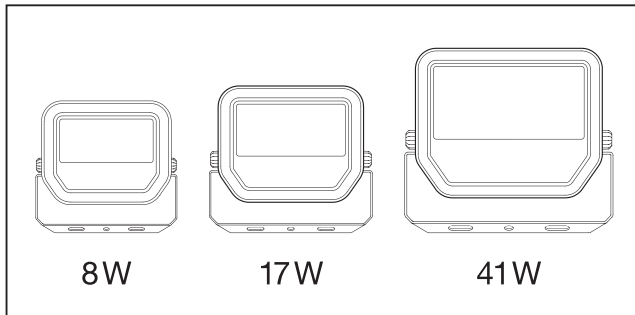

FLOODLIGHT GEN4

	EAN	IP	IK	∇	R_a	∅ (°C)	PF	⊎
FL 10 P 8W 1K2LM 865 PS SY100 BK	4099854305740	66	07	100°	≥80	-30...+50	> 0.9	0.4 kg
FL 10 P 8W 1K2LM 865 PS SY100 WT	4099854305764	66	07	100°	≥80	-30...+50	> 0.9	0.4 kg
FL 20 P 17W 2K4LM 830 PS SY100 BK	4099854305788	66	07	100°	≥80	-30...+50	> 0.9	0.5 kg
FL 20 P 17W 2K4LM 830 PS SY100 WT	4099854305801	66	07	100°	≥80	-30...+50	> 0.9	0.5 kg
FL 20 P 17W 2K4LM 840 PS SY100 BK	4099854305825	66	07	100°	≥80	-30...+50	> 0.9	0.5 kg
FL 20 P 17W 2K4LM 840 PS SY100 WT	4099854305849	66	07	100°	≥80	-30...+50	> 0.9	0.5 kg
FL 20 P 17W 2K4LM 865 PS SY100 BK	4099854305863	66	07	100°	≥80	-30...+50	> 0.9	0.5 kg
FL 20 P 17W 2K4LM 865 PS SY100 WT	4099854305887	66	07	100°	≥80	-30...+50	> 0.9	0.5 kg
FL 50 P 41W 6KLM 830 PS SY100 BK	4099854305924	66	07	100°	≥80	-30...+50	> 0.9	0.8 kg
FL 50 P 41W 6KLM 830 PS SY100 WT	4099854305948	66	07	100°	≥80	-30...+50	> 0.9	0.8 kg
FL 50 P 41W 6KLM 840 PS SY100 BK	4099854305962	66	07	100°	≥80	-30...+50	> 0.9	0.8 kg
FL 50 P 41W 6KLM 840 PS SY100 WT	4099854305986	66	07	100°	≥80	-30...+50	> 0.9	0.8 kg
FL 50 P 41W 6KLM 865 PS SY100 BK	4099854306006	66	07	100°	≥80	-30...+50	> 0.9	0.8 kg
FL 50 P 41W 6KLM 865 PS SY100 WT	4099854306020	66	07	100°	≥80	-30...+50	> 0.9	0.8 kg

		230Vac							
		A	B	C	⊎	∅ m²	C10A	B16A	C16A
8W		68	48	5.5	2x M4	0.012 m²	78	98	125
17W		78	58	6.5	2x M5	0.015 m²	81	102	131
41W		108	78	8.5	2x M6	0.025 m²	40	50	64