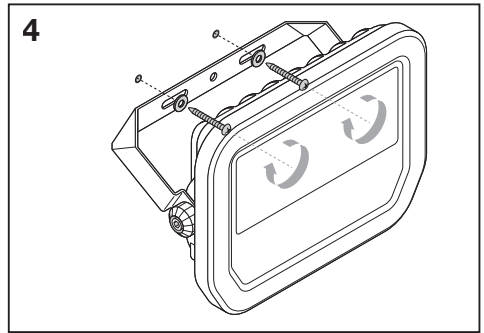

FLOODLIGHT GEN4

FL 10 P 8W 1K2LM 830	6 W / 780 lm	8 W / 1100 lm
FL 10 P 8W 1K2LM 840	6 W / 850 lm	8 W / 1200 lm
FL 10 P 8W 1K2LM 865	6 W / 850 lm	8 W / 1200 lm
FL 20 P 17W 2K4LM 830	11 W / 1465 lm	17 W / 2200 lm
FL 20 P 17W 2K4LM 840	11 W / 1600 lm	17 W / 2400 lm
FL 20 P 17W 2K4LM 865	11 W / 1600 lm	17 W / 2400 lm
FL 50 P 41W 6KLM 830	27 W / 3670 lm	41 W / 5500 lm
FL 50 P 41W 6KLM 840	27 W / 4000 lm	41 W / 6000 lm
FL 50 P 41W 6KLM 865	27 W / 4000 lm	41 W / 6000 lm