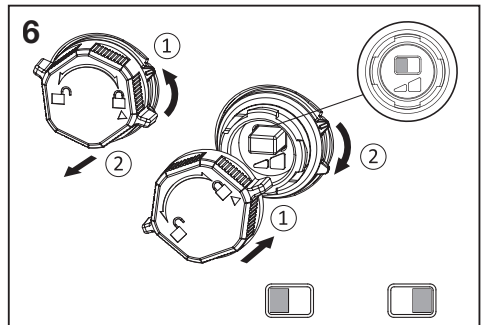

FLOODLIGHT GEN4

FL 10 P 8W 1K2LM 830	6 W / 780 lm	8 W / 1100 lm
FL 10 P 8W 1K2LM 840	6 W / 850 lm	8 W / 1200 lm
FL 10 P 8W 1K2LM 865	6 W / 850 lm	8 W / 1200 lm
FL 20 P 17W 2K4LM 830	11 W / 1465 lm	17 W / 2200 lm
FL 20 P 17W 2K4LM 840	11 W / 1600 lm	17 W / 2400 lm
FL 20 P 17W 2K4LM 865	11 W / 1600 lm	17 W / 2400 lm
FL 50 P 41W 6KLM 830	27 W / 3670 lm	41 W / 5500 lm
FL 50 P 41W 6KLM 840	27 W / 4000 lm	41 W / 6000 lm
FL 50 P 41W 6KLM 865	27 W / 4000 lm	41 W / 6000 lm