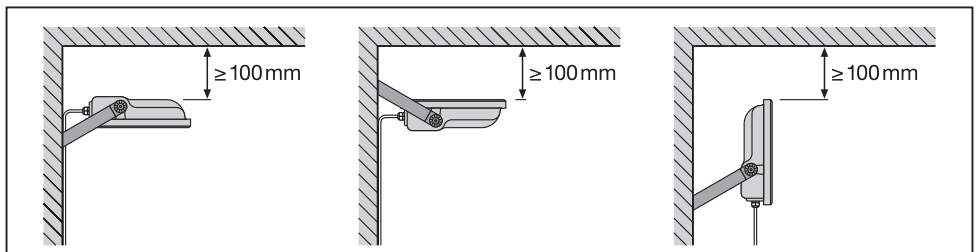

FLOODLIGHT GEN4

	EAN	IP	IK	∇	R_a	∅ (°C)	PF	⊎
FL 10 P 8W 1K2LM 865 PS SY100 BK	4099854305740	66	07	100°	≥80	-30...+50	> 0.9	0.4 kg
FL 10 P 8W 1K2LM 865 PS SY100 WT	4099854305764	66	07	100°	≥80	-30...+50	> 0.9	0.4 kg
FL 20 P 17W 2K4LM 830 PS SY100 BK	4099854305788	66	07	100°	≥80	-30...+50	> 0.9	0.5 kg
FL 20 P 17W 2K4LM 830 PS SY100 WT	4099854305801	66	07	100°	≥80	-30...+50	> 0.9	0.5 kg
FL 20 P 17W 2K4LM 840 PS SY100 BK	4099854305825	66	07	100°	≥80	-30...+50	> 0.9	0.5 kg
FL 20 P 17W 2K4LM 840 PS SY100 WT	4099854305849	66	07	100°	≥80	-30...+50	> 0.9	0.5 kg
FL 20 P 17W 2K4LM 865 PS SY100 BK	4099854305863	66	07	100°	≥80	-30...+50	> 0.9	0.5 kg
FL 20 P 17W 2K4LM 865 PS SY100 WT	4099854305887	66	07	100°	≥80	-30...+50	> 0.9	0.5 kg
FL 50 P 41W 6KLM 830 PS SY100 BK	4099854305924	66	07	100°	≥80	-30...+50	> 0.9	0.8 kg
FL 50 P 41W 6KLM 830 PS SY100 WT	4099854305948	66	07	100°	≥80	-30...+50	> 0.9	0.8 kg
FL 50 P 41W 6KLM 840 PS SY100 BK	4099854305962	66	07	100°	≥80	-30...+50	> 0.9	0.8 kg
FL 50 P 41W 6KLM 840 PS SY100 WT	4099854305986	66	07	100°	≥80	-30...+50	> 0.9	0.8 kg
FL 50 P 41W 6KLM 865 PS SY100 BK	4099854306006	66	07	100°	≥80	-30...+50	> 0.9	0.8 kg
FL 50 P 41W 6KLM 865 PS SY100 WT	4099854306020	66	07	100°	≥80	-30...+50	> 0.9	0.8 kg

		230Vac							
		A	B	C	⊎	∅ m²	C10A	B16A	C16A
8W		68	48	5.5	2x M4	0.012 m²	78	98	125
17W		78	58	6.5	2x M5	0.015 m²	81	102	131
41W		108	78	8.5	2x M6	0.025 m²	40	50	64