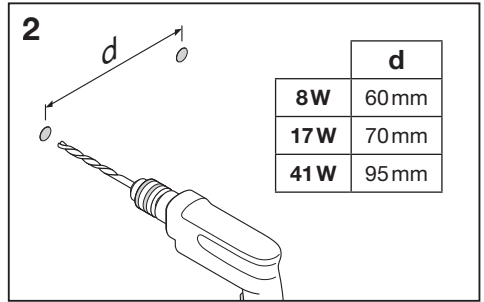

FLOODLIGHT GEN4

FL 10 P 8W 1K2LM 830	6 W / 780 lm	8 W / 1100 lm
FL 10 P 8W 1K2LM 840	6 W / 850 lm	8 W / 1200 lm
FL 10 P 8W 1K2LM 865	6 W / 850 lm	8 W / 1200 lm
FL 20 P 17W 2K4LM 830	11 W / 1465 lm	17 W / 2200 lm
FL 20 P 17W 2K4LM 840	11 W / 1600 lm	17 W / 2400 lm
FL 20 P 17W 2K4LM 865	11 W / 1600 lm	17 W / 2400 lm
FL 50 P 41W 6KLM 830	27 W / 3670 lm	41 W / 5500 lm
FL 50 P 41W 6KLM 840	27 W / 4000 lm	41 W / 6000 lm
FL 50 P 41W 6KLM 865	27 W / 4000 lm	41 W / 6000 lm