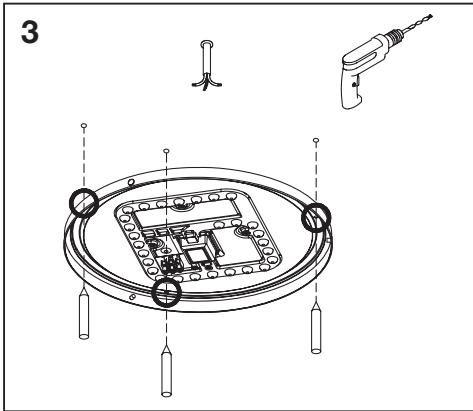

CEILING PAVO RD

	EAN	W	lm Light Source	lm Output	K	IP	ΔT(°C)	V~	mA	Hz	DF	∠(°)	
CEILING PAVO RD 24W 830 IP20	4099854663727	24	2640	1680	3000	20	-20...+40	220-240	165	50/60	≥0.7	120	20000
CEILING PAVO RD 24W 840 IP20	4099854663765	24	2640	1680	4000	20	-20...+40	220-240	165	50/60	≥0.7	120	20000
CEILING PAVO RD 24W 865 IP20	4099854663802	24	2640	1680	6500	20	-20...+40	220-240	165	50/60	≥0.7	120	20000
CEILING PAVO RD 48W 830 IP20	4099854664489	48	5280	3360	3000	20	-20...+40	220-240	200	50/60	≥0.9	120	20000
CEILING PAVO RD 48W 840 IP20	4099854664502	48	5280	3360	4000	20	-20...+40	220-240	200	50/60	≥0.9	120	20000
CEILING PAVO RD 48W 865 IP20	4099854664526	48	5280	3360	6500	20	-20...+40	220-240	200	50/60	≥0.9	120	20000
CEILING PAVO RD 72W 830 IP20	4099854664540	72	7920	5040	3000	20	-20...+40	220-240	310	50/60	≥0.9	120	20000
CEILING PAVO RD 72W 840 IP20	4099854664564	72	7920	5040	4000	20	-20...+40	220-240	310	50/60	≥0.9	120	20000
CEILING PAVO RD 72W 865 IP20	4099854664588	72	7920	5040	6500	20	-20...+40	220-240	310	50/60	≥0.9	120	20000

CEILING PAVO RD 24W	CEILING PAVO RD 48W	CEILING PAVO RD 72W
3x 3x 610g	4x 4x 1150g	4x 4x 1535g

H

Ø

	Ø	H
CEILING PAVO RD 24W	380	74
CEILING PAVO RD 48W	475	76
CEILING PAVO RD 72W	560	76

Points de collecte sur www.quefairedemesdechets.fr