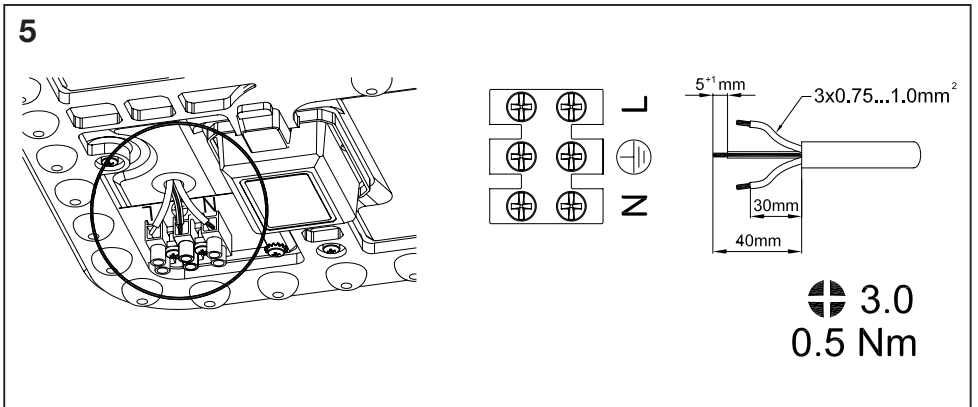

CEILING PAVO RD

	EAN	W	lm Light Source	lm Output	K	IP	ΔT(°C)	V~	mA	Hz	DF	∠(°)	
CEILING PAVO RD 24W 830 IP20	4099854663727	24	2640	1680	3000	20	-20...+40	220-240	165	50/60	≥0.7	120	20000
CEILING PAVO RD 24W 840 IP20	4099854663765	24	2640	1680	4000	20	-20...+40	220-240	165	50/60	≥0.7	120	20000
CEILING PAVO RD 24W 865 IP20	4099854663802	24	2640	1680	6500	20	-20...+40	220-240	165	50/60	≥0.7	120	20000
CEILING PAVO RD 48W 830 IP20	4099854664489	48	5280	3360	3000	20	-20...+40	220-240	200	50/60	≥0.9	120	20000
CEILING PAVO RD 48W 840 IP20	4099854664502	48	5280	3360	4000	20	-20...+40	220-240	200	50/60	≥0.9	120	20000
CEILING PAVO RD 48W 865 IP20	4099854664526	48	5280	3360	6500	20	-20...+40	220-240	200	50/60	≥0.9	120	20000
CEILING PAVO RD 72W 830 IP20	4099854664540	72	7920	5040	3000	20	-20...+40	220-240	310	50/60	≥0.9	120	20000
CEILING PAVO RD 72W 840 IP20	4099854664564	72	7920	5040	4000	20	-20...+40	220-240	310	50/60	≥0.9	120	20000
CEILING PAVO RD 72W 865 IP20	4099854664588	72	7920	5040	6500	20	-20...+40	220-240	310	50/60	≥0.9	120	20000

CEILING PAVO RD 24W	CEILING PAVO RD 48W	CEILING PAVO RD 72W
3x 3x 610g	4x 4x 1150g	4x 4x 1535g

H

Ø

	Ø	H
CEILING PAVO RD 24W	380	74
CEILING PAVO RD 48W	475	76
CEILING PAVO RD 72W	560	76

Points de collecte sur www.quefairedemesdechets.fr