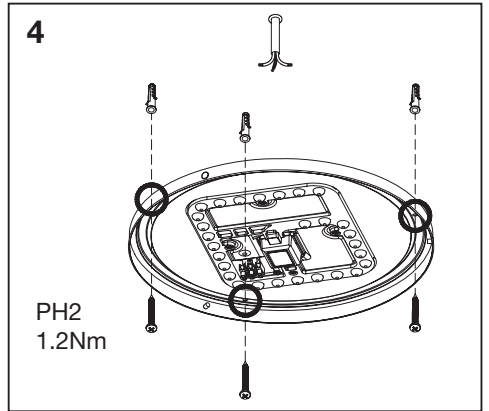

CEILING PAVO RD

	EAN	W	lm Light Source	lm Output	K	IP	ΔT(°C)	V~	mA	Hz	DF	∠(°)	
CEILING PAVO RD 24W 830 IP20	4099854663727	24	2640	1680	3000	20	-20...+40	220-240	165	50/60	≥0.7	120	20000
CEILING PAVO RD 24W 840 IP20	4099854663765	24	2640	1680	4000	20	-20...+40	220-240	165	50/60	≥0.7	120	20000
CEILING PAVO RD 24W 865 IP20	4099854663802	24	2640	1680	6500	20	-20...+40	220-240	165	50/60	≥0.7	120	20000
CEILING PAVO RD 48W 830 IP20	4099854664489	48	5280	3360	3000	20	-20...+40	220-240	200	50/60	≥0.9	120	20000
CEILING PAVO RD 48W 840 IP20	4099854664502	48	5280	3360	4000	20	-20...+40	220-240	200	50/60	≥0.9	120	20000
CEILING PAVO RD 48W 865 IP20	4099854664526	48	5280	3360	6500	20	-20...+40	220-240	200	50/60	≥0.9	120	20000
CEILING PAVO RD 72W 830 IP20	4099854664540	72	7920	5040	3000	20	-20...+40	220-240	310	50/60	≥0.9	120	20000
CEILING PAVO RD 72W 840 IP20	4099854664564	72	7920	5040	4000	20	-20...+40	220-240	310	50/60	≥0.9	120	20000
CEILING PAVO RD 72W 865 IP20	4099854664588	72	7920	5040	6500	20	-20...+40	220-240	310	50/60	≥0.9	120	20000

CEILING PAVO RD 24W	CEILING PAVO RD 48W	CEILING PAVO RD 72W
3x 3x 610g	4x 4x 1150g	4x 4x 1535g

H

Ø

	Ø	H
CEILING PAVO RD 24W	380	74
CEILING PAVO RD 48W	475	76
CEILING PAVO RD 72W	560	76

Points de collecte sur www.quefairedemesdechets.fr