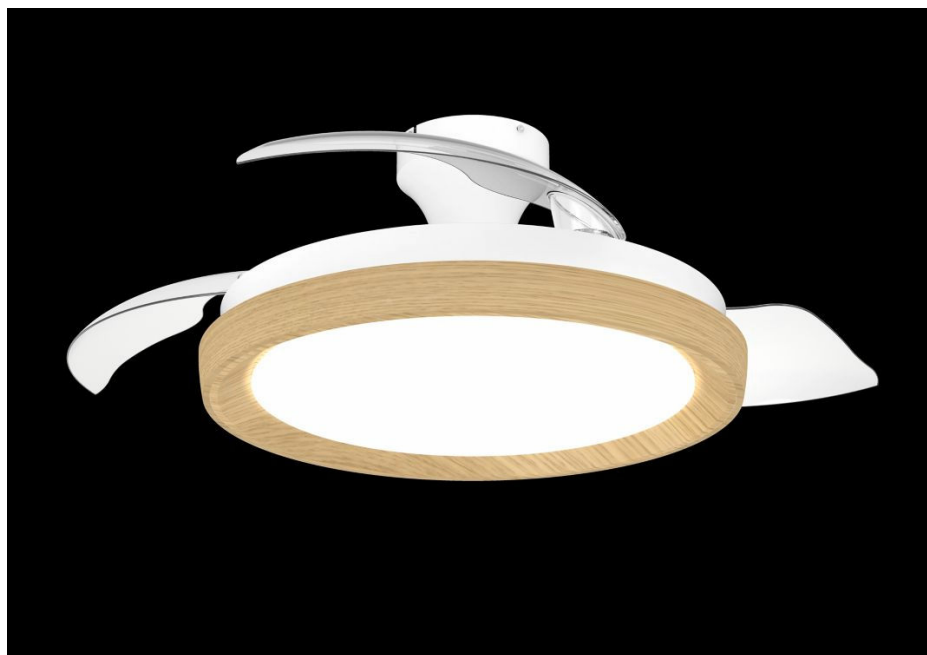

## Wentylator sufitowy Bliss LED

Wentylatory sufitowe z oświetleniem

2700/6500 K

Drewno

Z możliwością przyciemniania; pilot do sterowania światłem; regulowana biel

8721103128294

## Wentylator sufitowy z chowanymi łopatkami i regulowanym światłem LED z możliwością przyciemniania

Wentylator sufitowy Philips Bliss LED z chowanymi łopatkami zapewnia jasne, komfortowe i stylowe wnętrze przez cały dzień i przez cały rok. Dzięki aerodynamicznej konstrukcji łopatek, silnemu strumieniowi powietrza i dwóm kierunkom obrotu wentylator gwarantuje stałą wydajność, skutecznie chłodzi latem i efektywnie cyrkuluje powietrze zimą. Cichy silnik nie zakłóca snu ani koncentracji, a stabilny montaż na suficie i idealnie wyważone łopatki minimalizują drgania. Oświetlenie zapewnia wysoką jakość światła i elastyczność typowe dla produktów Philips. Stwórz idealny nastrój na każdą okazję dzięki opcji płynnego przyciemniania do 5% oraz regulowanej barwie światła od ciepłej bieli 3000 K do chłodnego światła dziennego 6500 K. Ulepszony pilot RF umożliwia wygodne sterowanie wentylatorem sufitowym LED z dowolnego miejsca w domu (nie ma potrzeby kierowania pilota w stronę urządzenia).