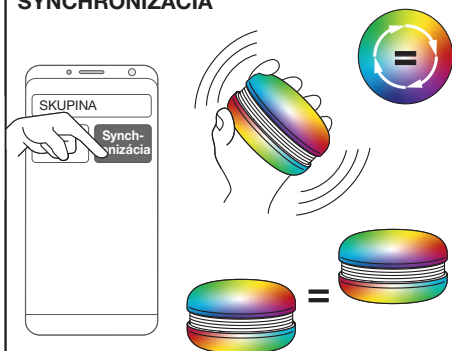

SYNCHRONIZÁCIA

ČASTÉ OTÁZKY

<https://ledvance.com/en-int/home-lighting/services/faq>

ZÁKAZNÍČKA PODPORA

<https://ledvance.com/en-int/home-lighting/services/support>