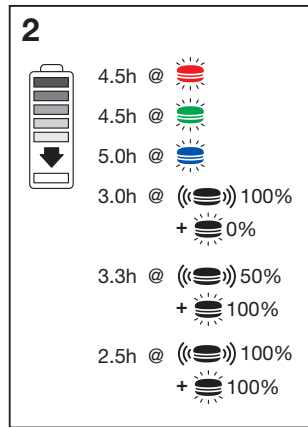

## ATKURTI NUMATYTUOSIUS NUSTATYMUS

<https://ledvance.com/en-int/home-lighting/services/faq>

LV