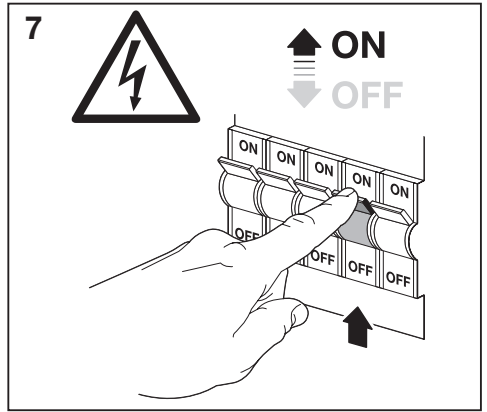

LEDVANCE SASU
CQM, 5 rue d'Altorf
67120 Molsheim France
www.ledvance.com

C10449057
G11261082
05.11.25

© LEDVANCE Ltd, Sterling House,
810 Mandarin Court, Warrington,
Cheshire, WA1 1GG, United Kingdom