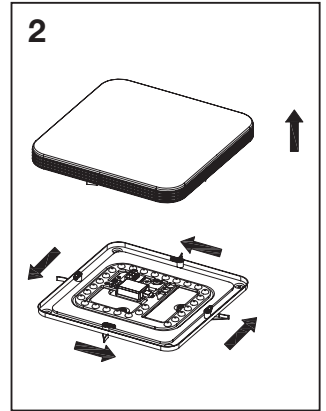

# CEILING GRIDO SQ

	EAN	W	lm Light Source	lm Output	K	IP	ΔT (°C)	V~	mA	Hz	DF	∠ (°)	
CEILING GRIDO SQ 24W 830 IP20	4099854664816	24	2640	1680	3000	20	-20...+40	220-240	165	50/60	≥0.7	120	20000
CEILING GRIDO SQ 24W 840 IP20	4099854664830	24	2640	1680	4000	20	-20...+40	220-240	165	50/60	≥0.7	120	20000
CEILING GRIDO SQ 24W 865 IP20	4099854664854	24	2640	1680	6500	20	-20...+40	220-240	165	50/60	≥0.7	120	20000
CEILING GRIDO SQ 48W 830 IP20	4099854664021	48	5280	3360	3000	20	-20...+40	220-240	200	50/60	≥0.9	120	20000
CEILING GRIDO SQ 48W 840 IP20	4099854664069	48	5280	3360	4000	20	-20...+40	220-240	200	50/60	≥0.9	120	20000
CEILING GRIDO SQ 48W 865 IP20	4099854664083	48	5280	3360	6500	20	-20...+40	220-240	200	50/60	≥0.9	120	20000
CEILING GRIDO SQ 72W 830 IP20	4099854663581	72	7920	5040	3000	20	-20...+40	220-240	310	50/60	≥0.9	120	20000
CEILING GRIDO SQ 72W 840 IP20	4099854663604	72	7920	5040	4000	20	-20...+40	220-240	310	50/60	≥0.9	120	20000
CEILING GRIDO SQ 72W 865 IP20	4099854663642	72	7920	5040	6500	20	-20...+40	220-240	310	50/60	≥0.9	120	20000

CEILING GRIDO SQ 24W	CEILING GRIDO SQ 48W	CEILING GRIDO SQ 72W
4x 4x 4x <b>625g</b>	4x 4x 4x <b>1170g</b>	4x 4x 4x <b>1430g</b>

		L	W	H	
		CEILING GRIDO SQ 24W	335	335	64
		CEILING GRIDO SQ 48W	430	430	68
		CEILING GRIDO SQ 72W	480	480	65