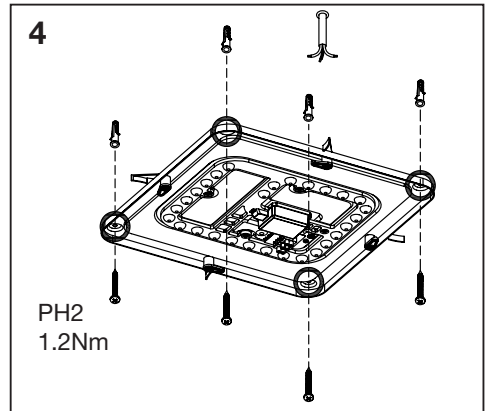

# CEILING GRIDO SQ

	EAN	W	lm Light Source	lm Output	K	IP	ΔT (°C)	V~	mA	Hz	DF	∠ (°)	
CEILING GRIDO SQ 24W 830 IP20	4099854664816	24	2640	1680	3000	20	-20...+40	220-240	165	50/60	≥0.7	120	20000
CEILING GRIDO SQ 24W 840 IP20	4099854664830	24	2640	1680	4000	20	-20...+40	220-240	165	50/60	≥0.7	120	20000
CEILING GRIDO SQ 24W 865 IP20	4099854664854	24	2640	1680	6500	20	-20...+40	220-240	165	50/60	≥0.7	120	20000
CEILING GRIDO SQ 48W 830 IP20	4099854664021	48	5280	3360	3000	20	-20...+40	220-240	200	50/60	≥0.9	120	20000
CEILING GRIDO SQ 48W 840 IP20	4099854664069	48	5280	3360	4000	20	-20...+40	220-240	200	50/60	≥0.9	120	20000
CEILING GRIDO SQ 48W 865 IP20	4099854664083	48	5280	3360	6500	20	-20...+40	220-240	200	50/60	≥0.9	120	20000
CEILING GRIDO SQ 72W 830 IP20	4099854663581	72	7920	5040	3000	20	-20...+40	220-240	310	50/60	≥0.9	120	20000
CEILING GRIDO SQ 72W 840 IP20	4099854663604	72	7920	5040	4000	20	-20...+40	220-240	310	50/60	≥0.9	120	20000
CEILING GRIDO SQ 72W 865 IP20	4099854663642	72	7920	5040	6500	20	-20...+40	220-240	310	50/60	≥0.9	120	20000

CEILING GRIDO SQ 24W	CEILING GRIDO SQ 48W	CEILING GRIDO SQ 72W
4x 4x 4x <b>625g</b>	4x 4x 4x <b>1170g</b>	4x 4x 4x <b>1430g</b>

		L	W	H	
		CEILING GRIDO SQ 24W	335	335	64
		CEILING GRIDO SQ 48W	430	430	68
		CEILING GRIDO SQ 72W	480	480	65