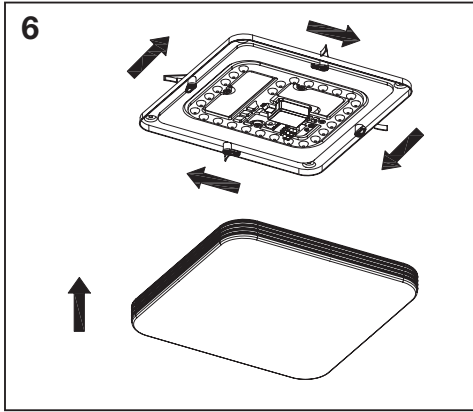

LEDVANCE SASU
CQM, 5 rue d'Altorf
67120 Molsheim France
www.ledvance.com

C10449057
G11261082
05.11.25

© LEDVANCE Ltd, Sterling House,
810 Mandarin Court, Warrington,
Cheshire, WA1 1GG, United Kingdom