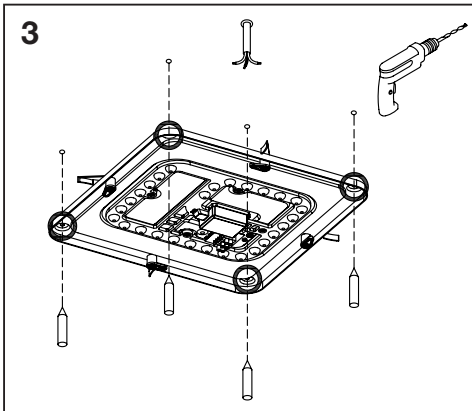

# CEILING GRIDO SQ

	EAN	W	lm Light Source	lm Output	K	IP	ΔT (°C)	V~	mA	Hz	DF	∠ (°)	
CEILING GRIDO SQ 24W 830 IP20	4099854664816	24	2640	1680	3000	20	-20...+40	220-240	165	50/60	≥0.7	120	20000
CEILING GRIDO SQ 24W 840 IP20	4099854664830	24	2640	1680	4000	20	-20...+40	220-240	165	50/60	≥0.7	120	20000
CEILING GRIDO SQ 24W 865 IP20	4099854664854	24	2640	1680	6500	20	-20...+40	220-240	165	50/60	≥0.7	120	20000
CEILING GRIDO SQ 48W 830 IP20	4099854664021	48	5280	3360	3000	20	-20...+40	220-240	200	50/60	≥0.9	120	20000
CEILING GRIDO SQ 48W 840 IP20	4099854664069	48	5280	3360	4000	20	-20...+40	220-240	200	50/60	≥0.9	120	20000
CEILING GRIDO SQ 48W 865 IP20	4099854664083	48	5280	3360	6500	20	-20...+40	220-240	200	50/60	≥0.9	120	20000
CEILING GRIDO SQ 72W 830 IP20	4099854663581	72	7920	5040	3000	20	-20...+40	220-240	310	50/60	≥0.9	120	20000
CEILING GRIDO SQ 72W 840 IP20	4099854663604	72	7920	5040	4000	20	-20...+40	220-240	310	50/60	≥0.9	120	20000
CEILING GRIDO SQ 72W 865 IP20	4099854663642	72	7920	5040	6500	20	-20...+40	220-240	310	50/60	≥0.9	120	20000

CEILING GRIDO SQ 24W	CEILING GRIDO SQ 48W	CEILING GRIDO SQ 72W
4x 4x 4x <b>625g</b>	4x 4x 4x <b>1170g</b>	4x 4x 4x <b>1430g</b>

		L	W	H	
		CEILING GRIDO SQ 24W	335	335	64
		CEILING GRIDO SQ 48W	430	430	68
		CEILING GRIDO SQ 72W	480	480	65