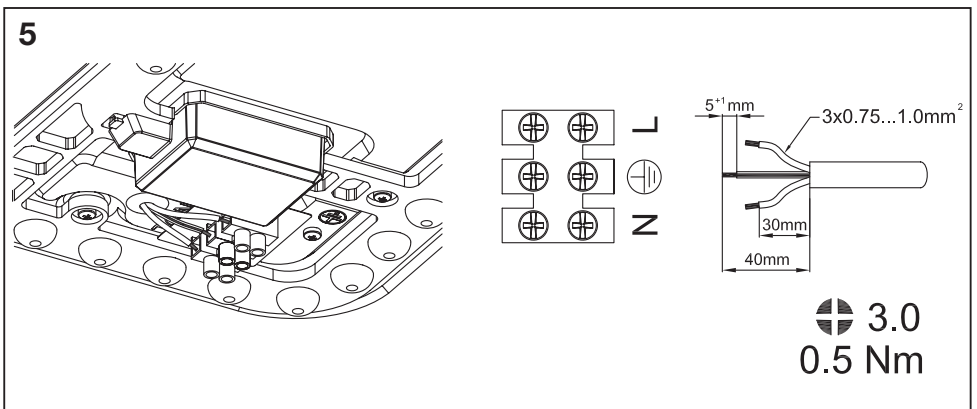

# CEILING GRIDO SQ

	EAN	W	lm Light Source	lm Output	K	IP	ΔT (°C)	V~	mA	Hz	DF	∠ (°)	
CEILING GRIDO SQ 24W 830 IP20	4099854664816	24	2640	1680	3000	20	-20...+40	220-240	165	50/60	≥0.7	120	20000
CEILING GRIDO SQ 24W 840 IP20	4099854664830	24	2640	1680	4000	20	-20...+40	220-240	165	50/60	≥0.7	120	20000
CEILING GRIDO SQ 24W 865 IP20	4099854664854	24	2640	1680	6500	20	-20...+40	220-240	165	50/60	≥0.7	120	20000
CEILING GRIDO SQ 48W 830 IP20	4099854664021	48	5280	3360	3000	20	-20...+40	220-240	200	50/60	≥0.9	120	20000
CEILING GRIDO SQ 48W 840 IP20	4099854664069	48	5280	3360	4000	20	-20...+40	220-240	200	50/60	≥0.9	120	20000
CEILING GRIDO SQ 48W 865 IP20	4099854664083	48	5280	3360	6500	20	-20...+40	220-240	200	50/60	≥0.9	120	20000
CEILING GRIDO SQ 72W 830 IP20	4099854663581	72	7920	5040	3000	20	-20...+40	220-240	310	50/60	≥0.9	120	20000
CEILING GRIDO SQ 72W 840 IP20	4099854663604	72	7920	5040	4000	20	-20...+40	220-240	310	50/60	≥0.9	120	20000
CEILING GRIDO SQ 72W 865 IP20	4099854663642	72	7920	5040	6500	20	-20...+40	220-240	310	50/60	≥0.9	120	20000

CEILING GRIDO SQ 24W	CEILING GRIDO SQ 48W	CEILING GRIDO SQ 72W
4x 4x 4x <b>625g</b>	4x 4x 4x <b>1170g</b>	4x 4x 4x <b>1430g</b>

		L	W	H	
		CEILING GRIDO SQ 24W	335	335	64
		CEILING GRIDO SQ 48W	430	430	68
		CEILING GRIDO SQ 72W	480	480	65