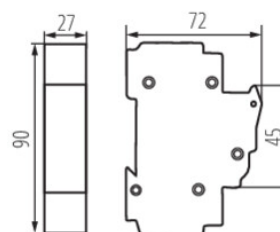

WYMIARY I MONTAŻ

Wysokość [mm]

90

Szerokość [mm]

27

Długość [mm]

72

MATERIAŁ I KONSTRUKCJA

Kolor | biały

LOGISTYKA

Jednostka miary	sztuka
Jak pakowane	6
Ilość sztuk w opakowaniu pośrednim	6
Ilość sztuk w opakowaniu zbiorczym	72
Masa jednostkowa netto [g]	140
Gramatura [g]	153.19
Waga sztuki brutto [g]	144
Długość opakowania jednostkowego [cm]	2.5
Szerokość opakowania jednostkowego [cm]	7.5
Wysokość opakowania jednostkowego [cm]	9
Waga kartonu [kg]	11.02968
Szerokość kartonu [cm]	22
Wysokość kartonu [cm]	26
Długość kartonu [cm]	34
Objętość kartonu [m ³]	0.019448